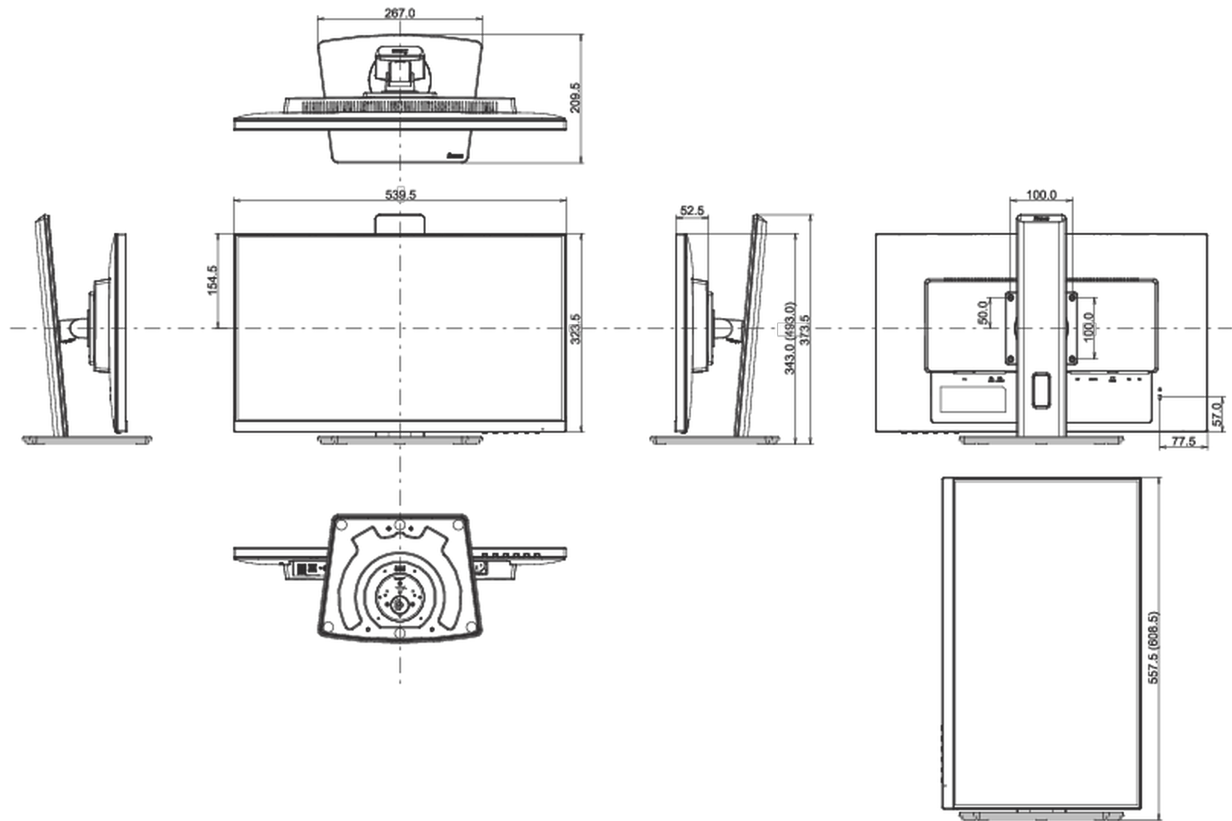

Wszystkie znaki towarowe zastrzeżone. Pomyłki i wprowadzanie zmian zastrzeżone. Specyfikacje produktów mogą ulec zmianie bez wcześniejszego zawiadomienia. Wszystkie monitory LCD iiyama są zgodne z normą ISO-9241-307:2008 określającą liczbę i rodzaj defektów matrycy.

© Iiyama Corporation. All rights reserved