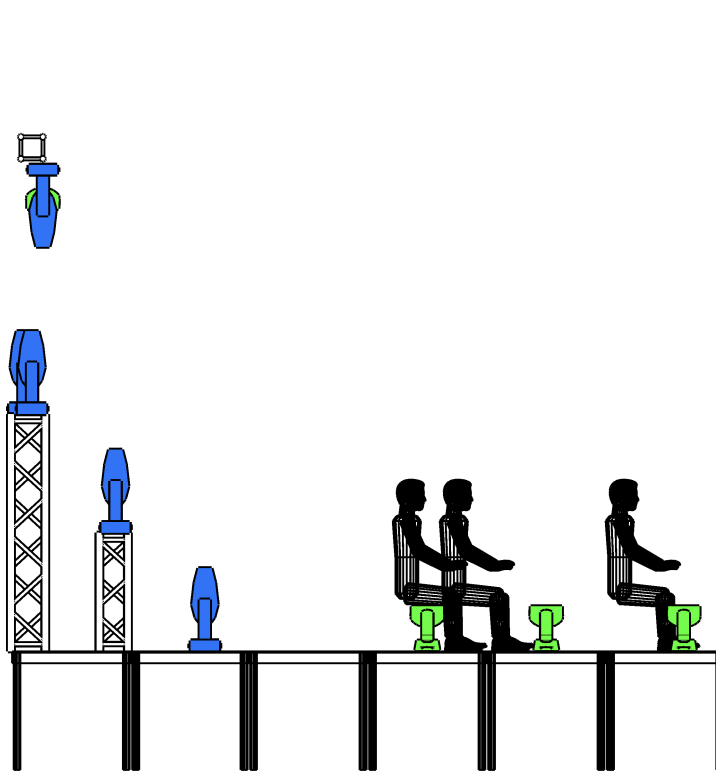

- MAC Quantum Profile (Extended) -
- Robin 800 LEDWash (M2) - 12
- Robin 800 LEDWash (M2) - 6
- Atomic 3000 (4)
- Dimmer Blinder-4 (4)