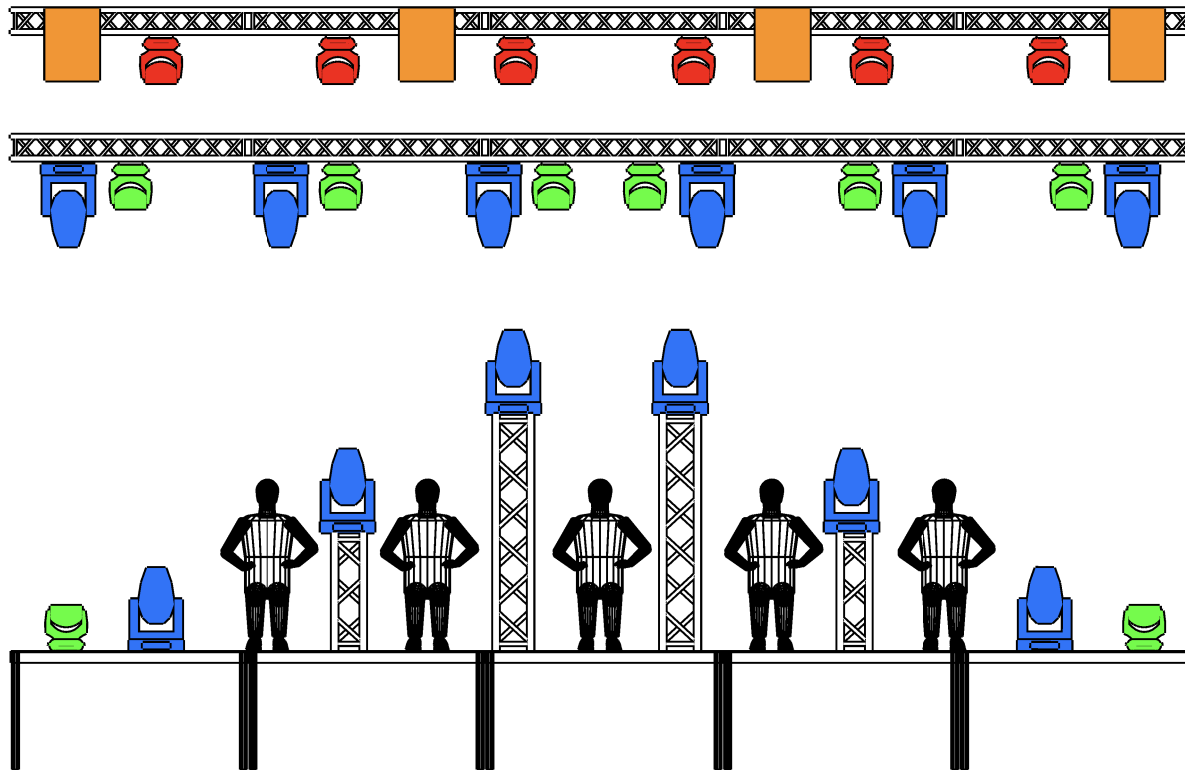

.FISMOLL.

.rider oświetleniowy.

v. październik 2023

Realizator oświetlenia:
Kuba Zamorski
+48 609 566 606
zamor@picobello.studio

	urządzenie	ilość	mode
	Martin Quantum Profile	12	Ex
	Robe Robin 800 LEDWash	6	M2
	Robe Robin 800 LEDWash	12	M2
	Blinder-4	4	
	Look Solutions Unique 2.1 + fan	2	
	Chroma Q Vista 3 EX + touch screen 21"		

Maszyny do dymu typu Hazer z wiatrakami proszę ustawić w sposób umożliwiający im równomierne pokrycie sceny mgłą. Zastosowany płyn powinien być bezwonny i niezostawiający po sobie oleistego „osadu”.

Proszę o ustawienie FOHu możliwie blisko osi sceny, na podwyższeniu w celu zapewnienia dobrej widoczności.

Istnieje możliwość przywiezienia własnej konsoli oświetleniowej. W kwestii wszelkich zmian i wątpliwości proszę o kontakt min. na 2 tygodnie przed koncertem.

.FISMOLL.

-  MAC Quantum Profile (Extended) -
-  Robin 800 LEDWash (M2) - 12
-  Robin 800 LEDWash (M2) - 6
-  Atomic 3000 (4)
-  Dimmer Blinder-4 (4)

-  MAC Quantum Profile (Extended) -
-  Robin 800 LEDWash (M2) - 12
-  Robin 800 LEDWash (M2) - 6
-  Atomic 3000 (4)
-  Dimmer Blinder-4 (4)