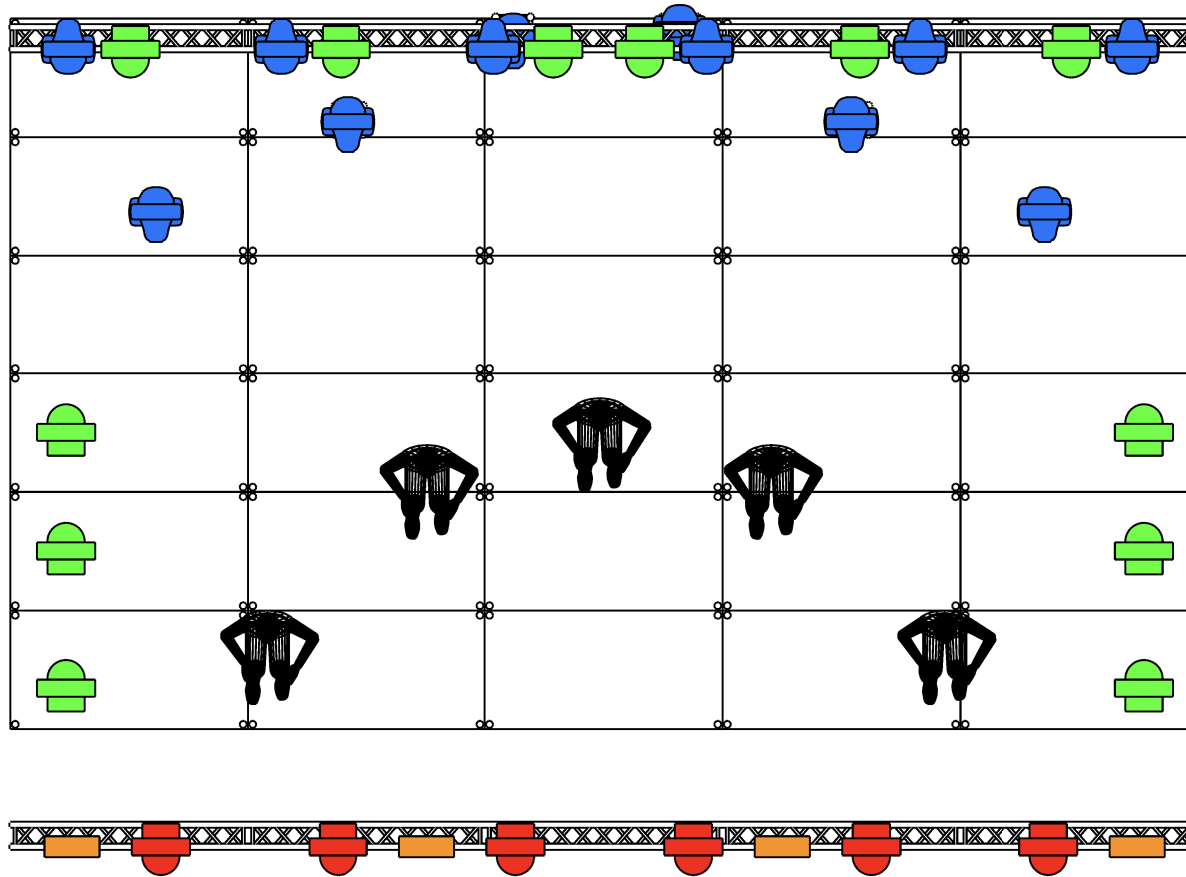

Maszyny do dymu typu Hazer z wiatrakami proszę ustawić w sposób umożliwiający im równomierne pokrycie sceny mgłą. Zastosowany płyn powinien być bezwonny i niezostawiający po sobie oleistego „osadu”.

Proszę o ustawienie FOHu możliwie blisko osi sceny, na podwyższeniu w celu zapewnienia dobrej widoczności.

Istnieje możliwość przywiezienia własnej konsoli oświetleniowej. W kwestii wszelkich zmian i wątpliwości proszę o kontakt min. na 2 tygodnie przed koncertem.

.FISMOLL.

-  MAC Quantum Profile (Extended) -
-  Robin 800 LEDWash (M2) - 12
-  Robin 800 LEDWash (M2) - 6
-  Atomic 3000 (4)
-  Dimmer Blinder-4 (4)