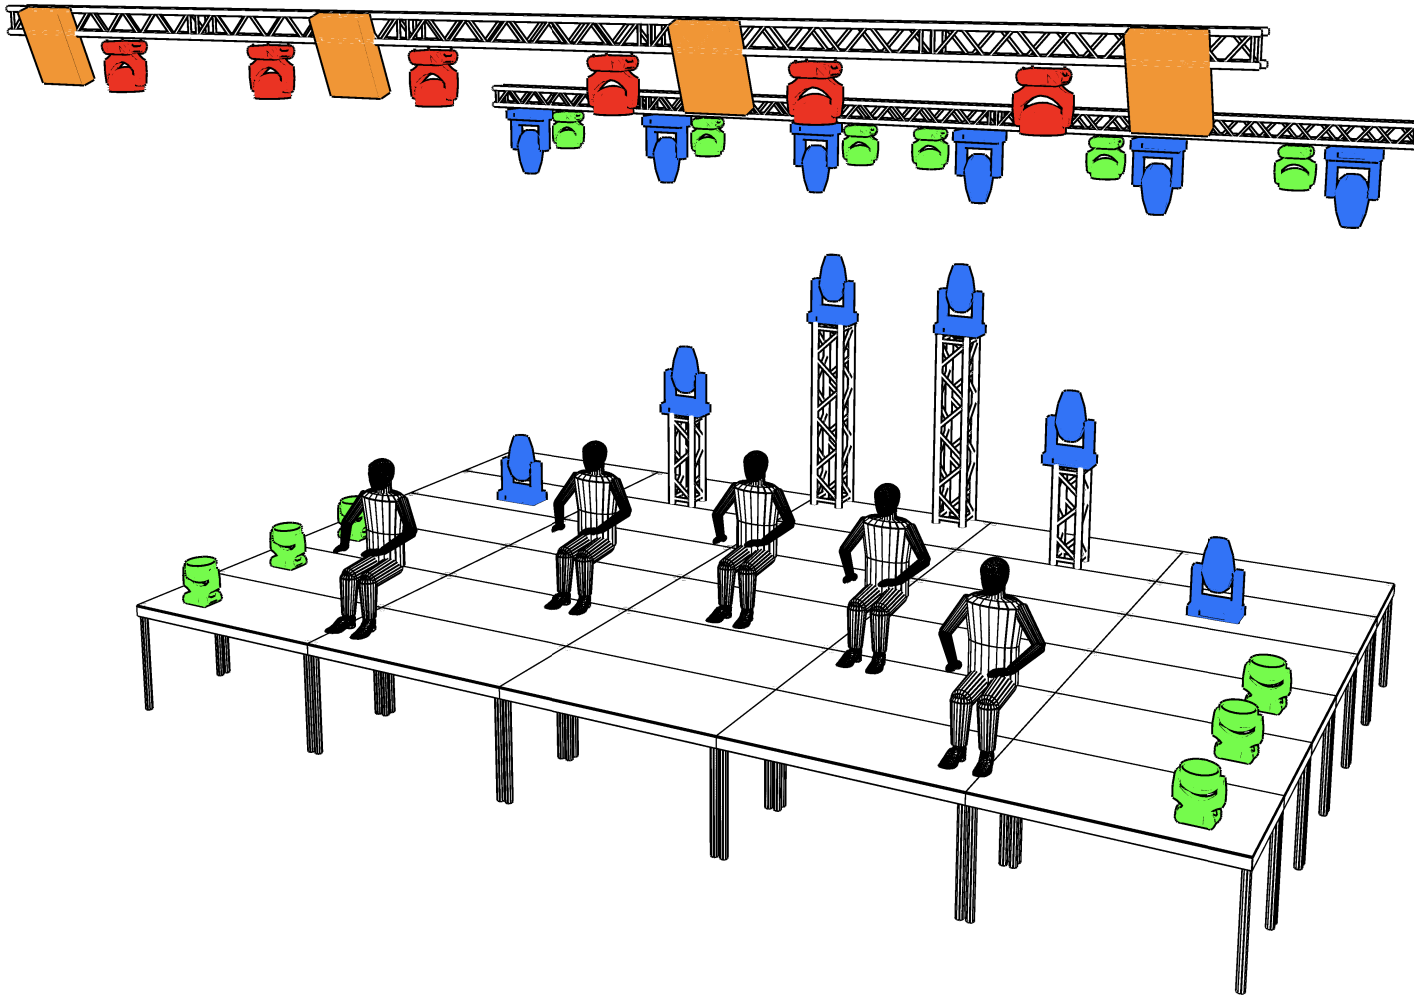

Maszyny do dymu typu Hazer z wiatrakami proszę ustawić w sposób umożliwiający im równomierne pokrycie sceny mgłą. Zastosowany płyn powinien być bezwonny i niezostawiający po sobie oleistego „osadu”.

Proszę o ustawienie FOHu możliwie blisko osi sceny, na podwyższeniu w celu zapewnienia dobrej widoczności.

Istnieje możliwość przywiezienia własnej konsoli oświetleniowej. W kwestii wszelkich zmian i wątpliwości proszę o kontakt min. na 2 tygodnie przed koncertem.

.FISMOLL.

-  MAC Quantum Profile (Extended) -
-  Robin 800 LEDWash (M2) - 12
-  Robin 800 LEDWash (M2) - 6
-  Atomic 3000 (4)
-  Dimmer Blinder-4 (4)

-  MAC Quantum Profile (Extended) -
-  Robin 800 LEDWash (M2) - 12
-  Robin 800 LEDWash (M2) - 6
-  Atomic 3000 (4)
-  Dimmer Blinder-4 (4)

-  MAC Quantum Profile (Extended) -
-  Robin 800 LEDWash (M2) - 12
-  Robin 800 LEDWash (M2) - 6
-  Atomic 3000 (4)
-  Dimmer Blinder-4 (4)