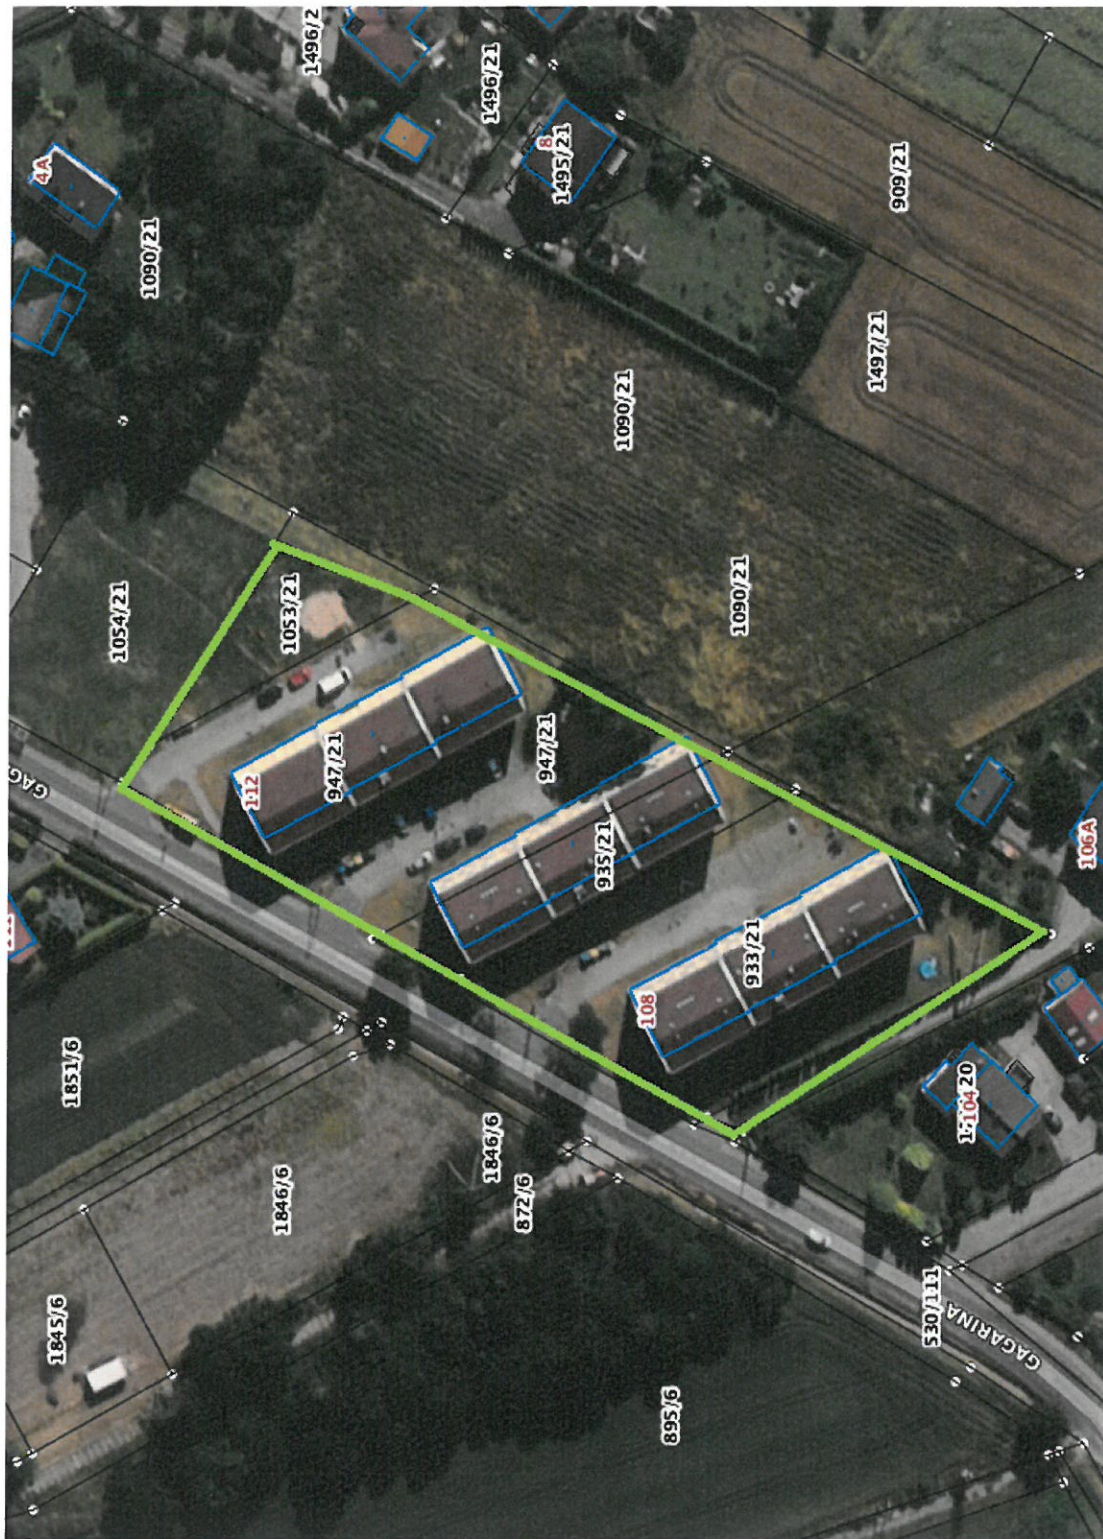

Lataczeni 6B
do Lepszenia

Zadanie nr 2

Legenda:

 - granice działki, w ramach której należy wykonać koszenie

 - oznaczenie żywopłotów/krzewów/żywotników

1. ul. Gajowa 11A (działka nr 431/3, 372/3, 370/3, 323/3)

2. ul. Gagarina 130 (działka nr 460/74)

3. ul. Stodoły 52, 54 (działka nr 119/11)

4. ul. Gagarina 108, 110, 112 (działka nr 933/21, 935/21, 947/21, 947/21, 1053/21)

5. ul. Gagarina 116 (działka nr 1057/21, 1216/21, 1054/21)

6. ul. Gagarina 112 skarpa

7. ul. Pszczyńska 292-294 (działka nr 550/40)

8. ul. Pszczyńska 292 (działka nr 553/40)