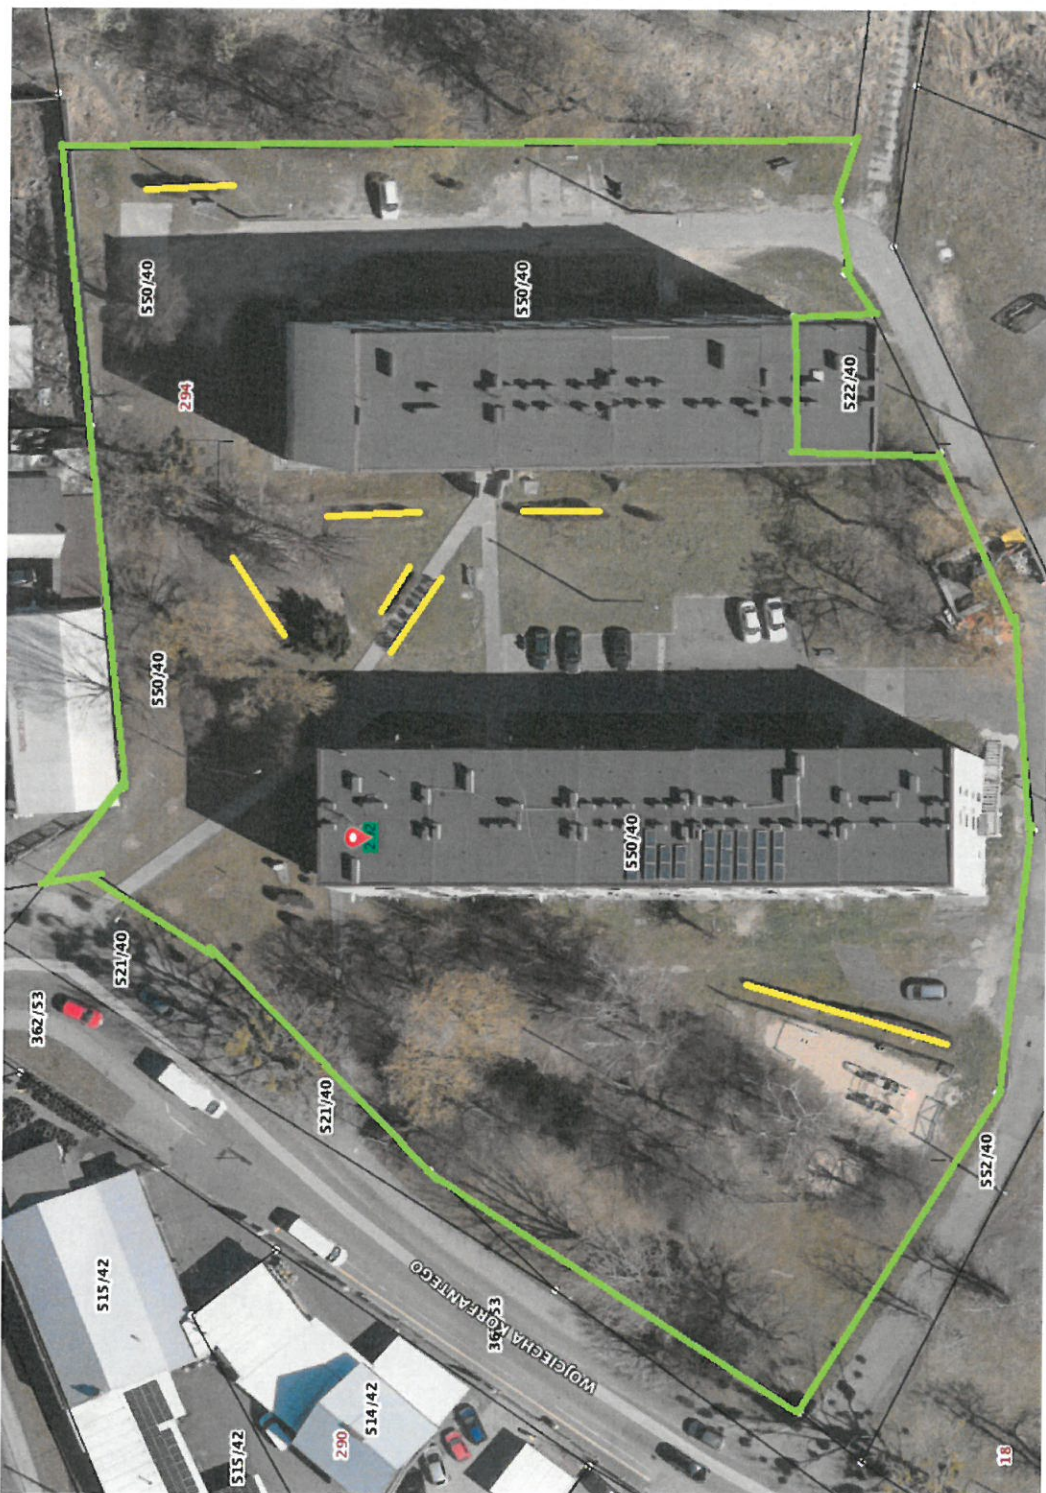

Lataczeni 6B
do Lepszenia

Zadanie nr 2

Legenda:

 - granice działki, w ramach której należy wykonać koszenie

 - oznaczenie żywopłotów/krzewów/żywotników

1. ul. Gajowa 11A (działka nr 431/3, 372/3, 370/3, 323/3)

2. ul. Gagarina 130 (działka nr 460/74)

3. ul. Stodoły 52, 54 (działka nr 119/11)

4. ul. Gagarina 108, 110, 112 (działka nr 933/21, 935/21, 947/21, 947/21, 1053/21)

5. ul. Gagarina 116 (działka nr 1057/21, 1216/21, 1054/21)

6. ul. Gagarina 112 skarpa

7. ul. Pszczyńska 292-294 (działka nr 550/40)

8. ul. Pszczyńska 292 (działka nr 553/40)