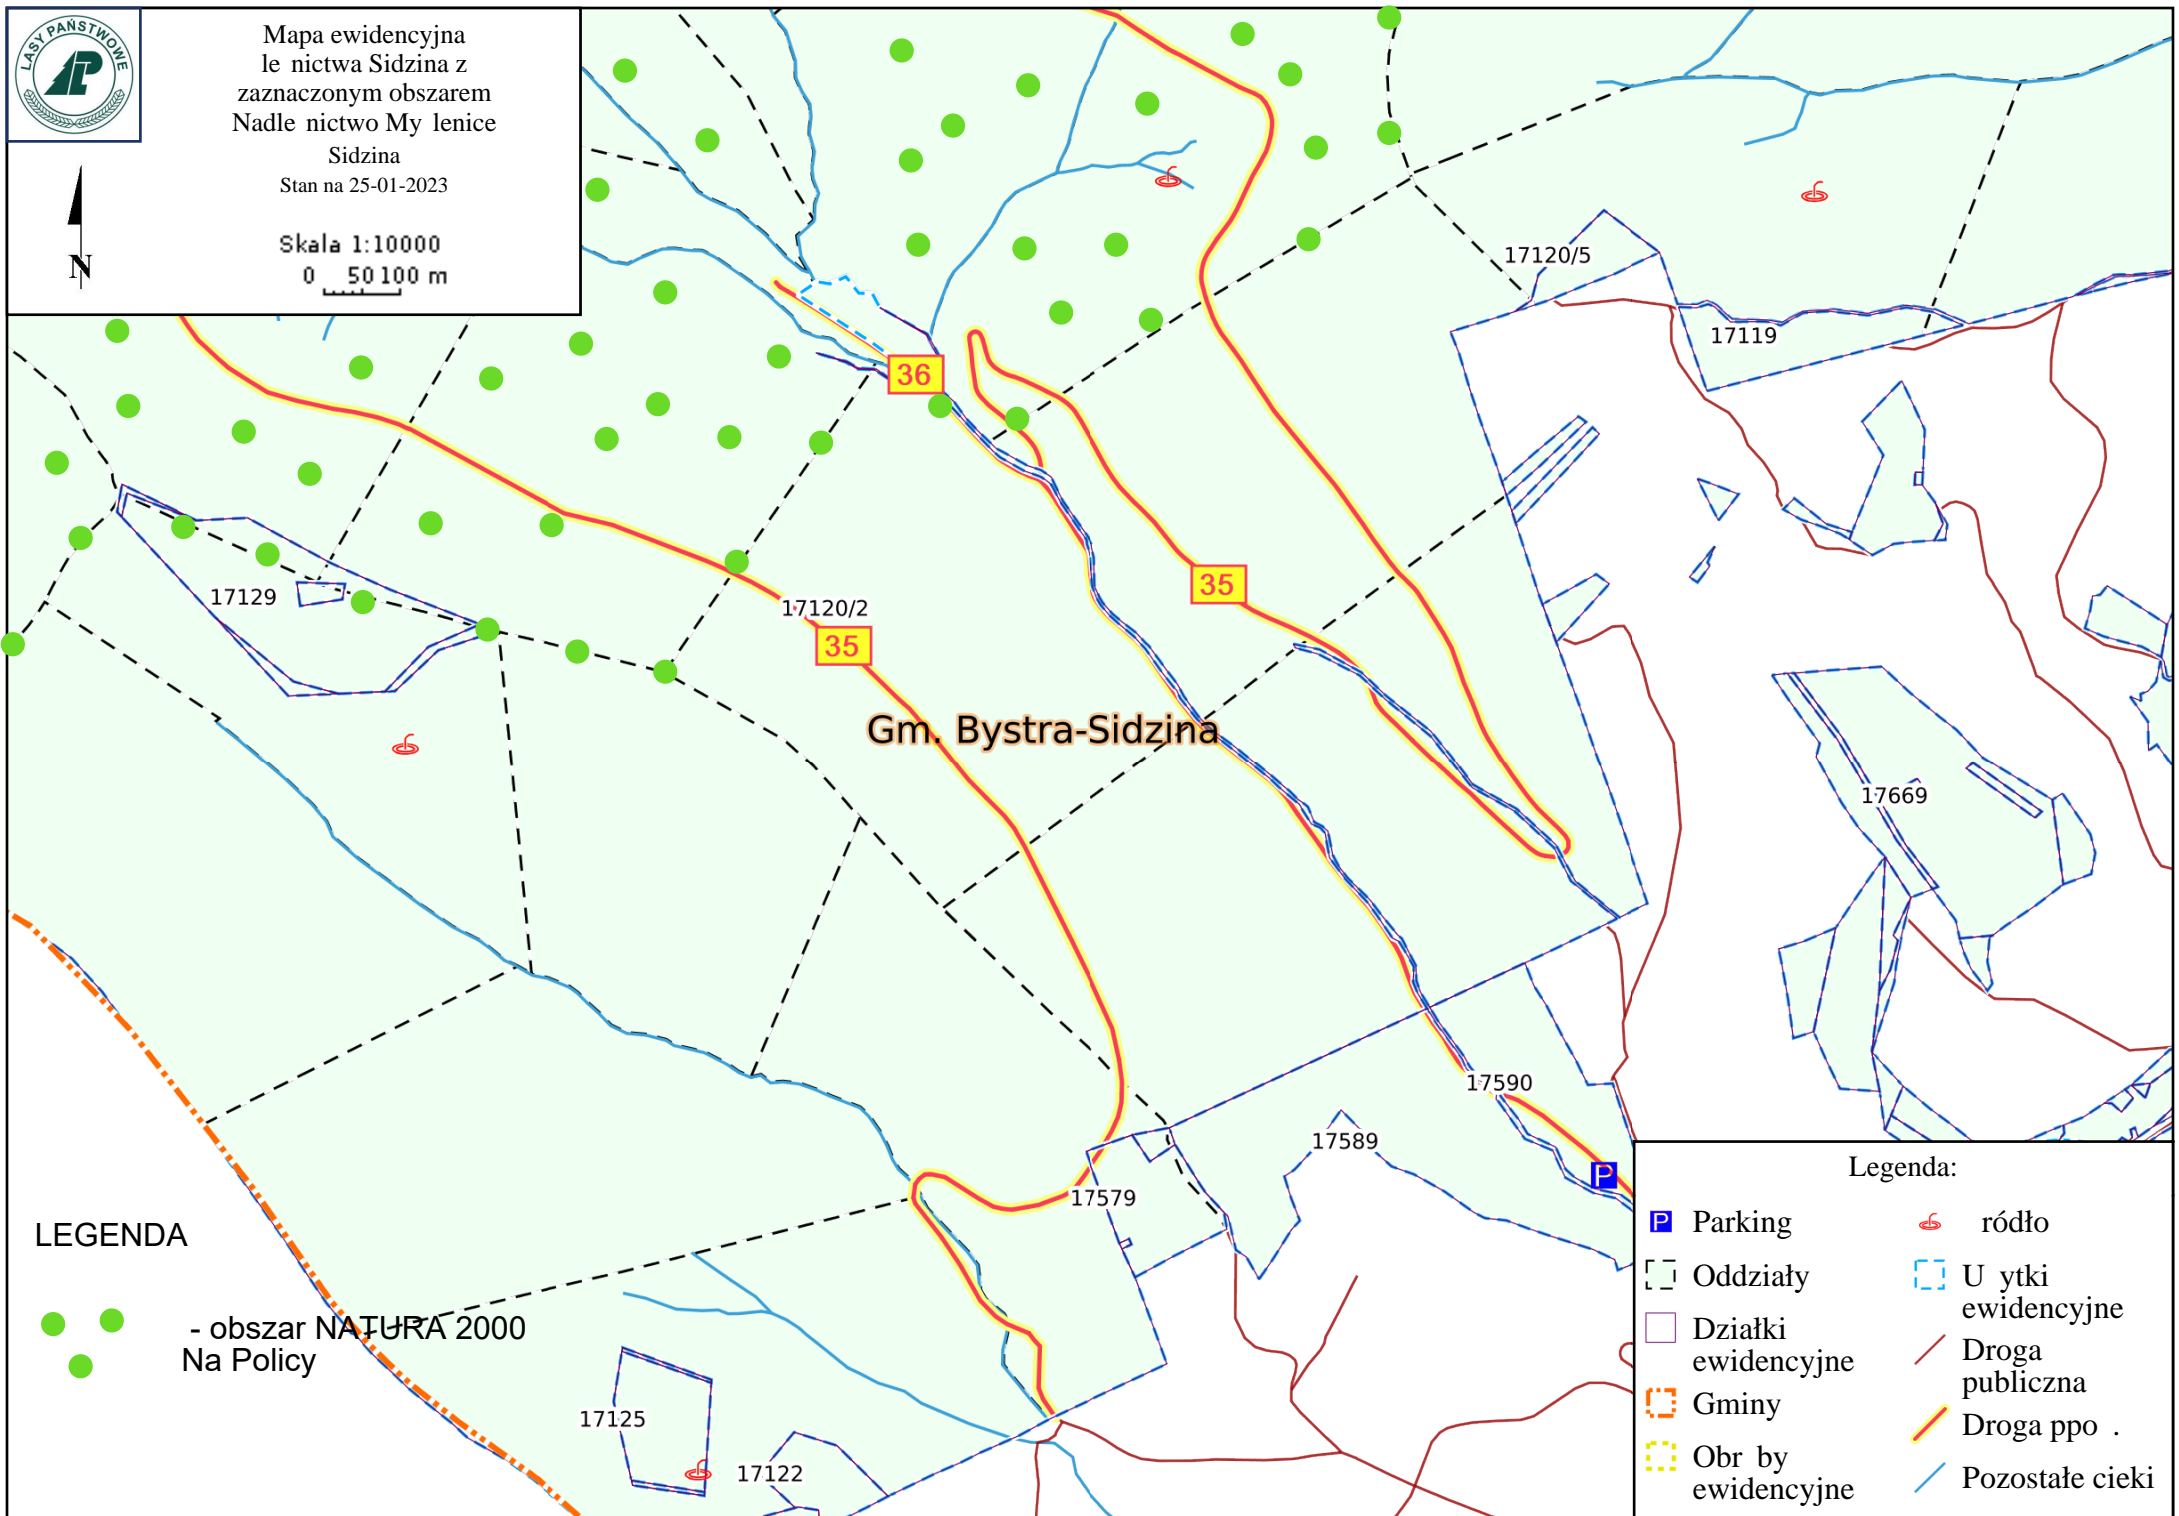

Mapa ewidencyjna
le nictwa Sidzina z
zaznaczonym obszarem
Nadle nictwo My lenice
Sidzina
Stan na 25-01-2023

Skala 1:10000
0 50 100 m

LEGENDA

 - obszar NATURA 2000
Na Policy

Legenda:

- | | |
|-----------------------------------------------------------------------------------------------------------|----------------------------------------------------------------------------------------------------------|
|  Parking |  ródło |
|  Oddziały |  U ytki ewidencyjne |
|  Działki ewidencyjne |  Droga publiczna |
|  Gminy |  Droga ppo . |
|  Obr by ewidencyjne |  Pozostałe ciek |