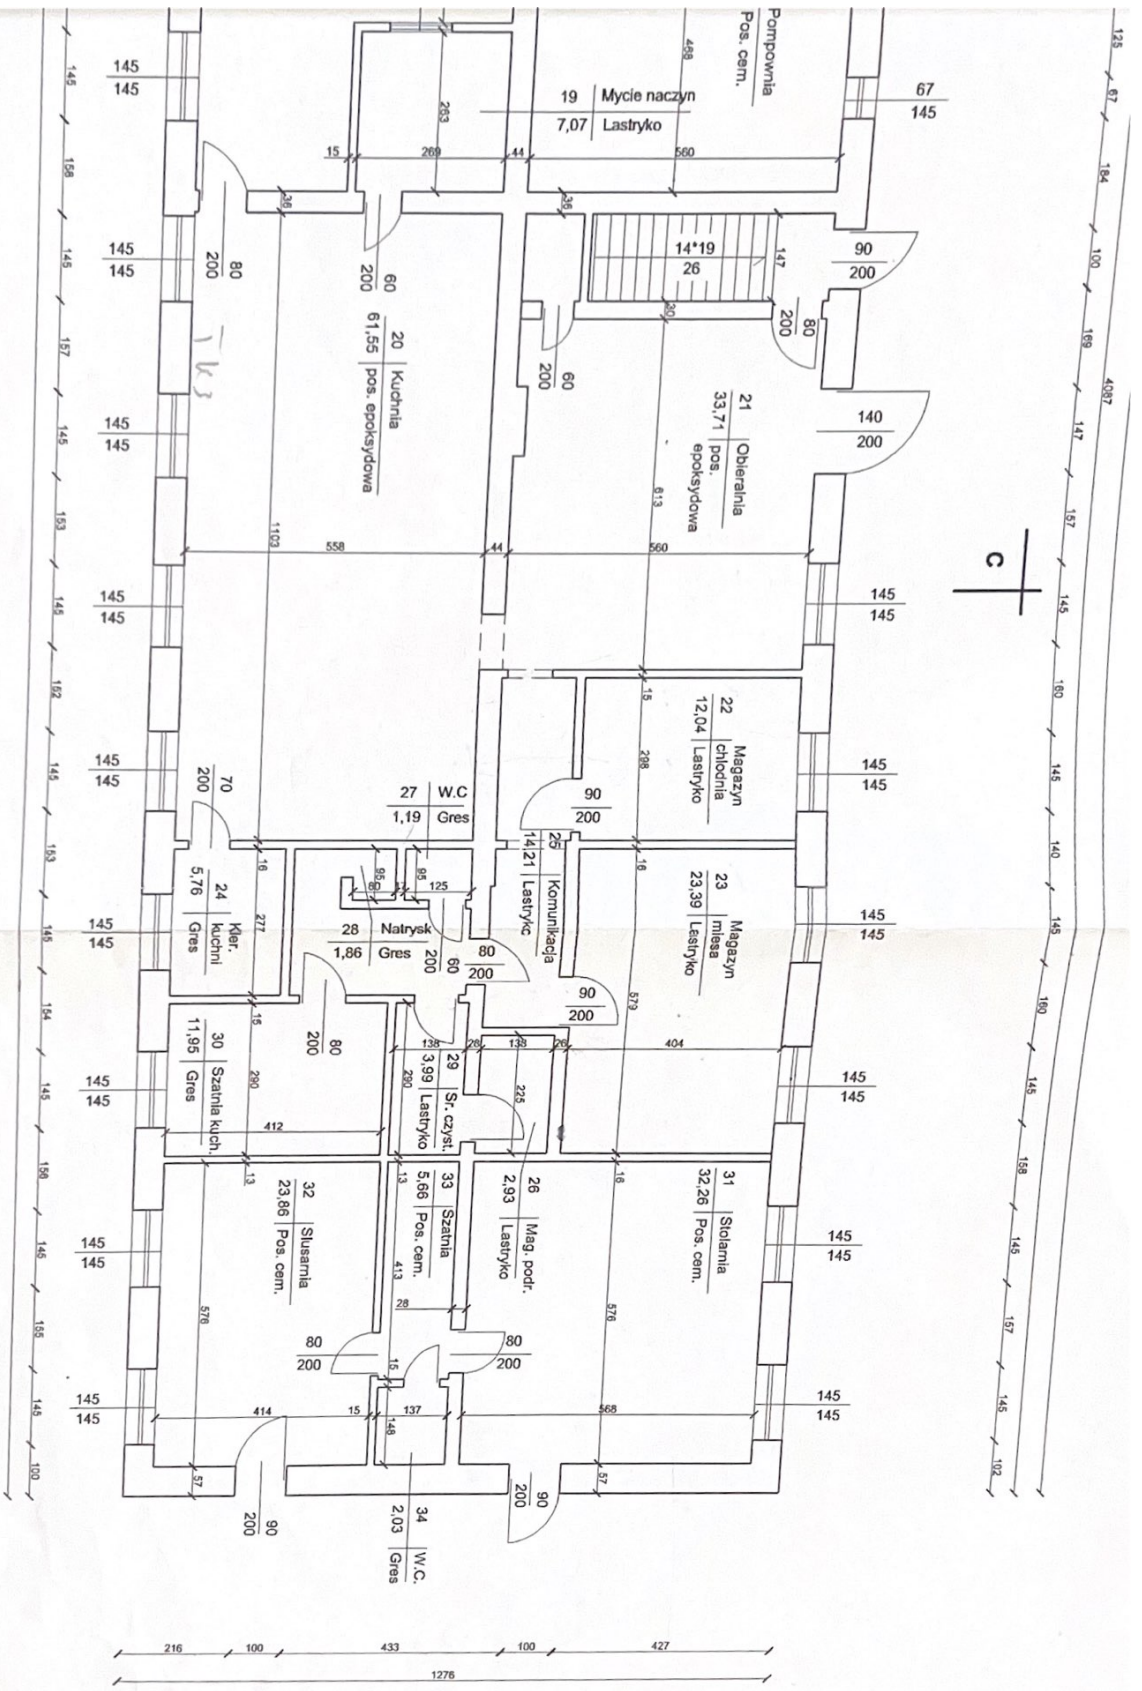

rzut piwnic

Obiekt	Pawilon gosp. O.Z. przy A.S. w Olsztynie ul. Opolska 42	
Rysunek	rzut piwnic	Skala 1:100
Wyk.	mgr inż. Arkadiusz Pawlicki	1.12.2002

aru	1276	427	100	433	100	210
ska 42						
ila						
00						
02						

rzut parteru

Obiekt **Pawilon gosp. O.Z. przy A.S. w Olsztynie ul. Opolska 42**

Rysunek **Rzut parteru**

Wyk. **mgr inż. Arkadiusz Pawlicki** Skala **1:100** 1.12.2002