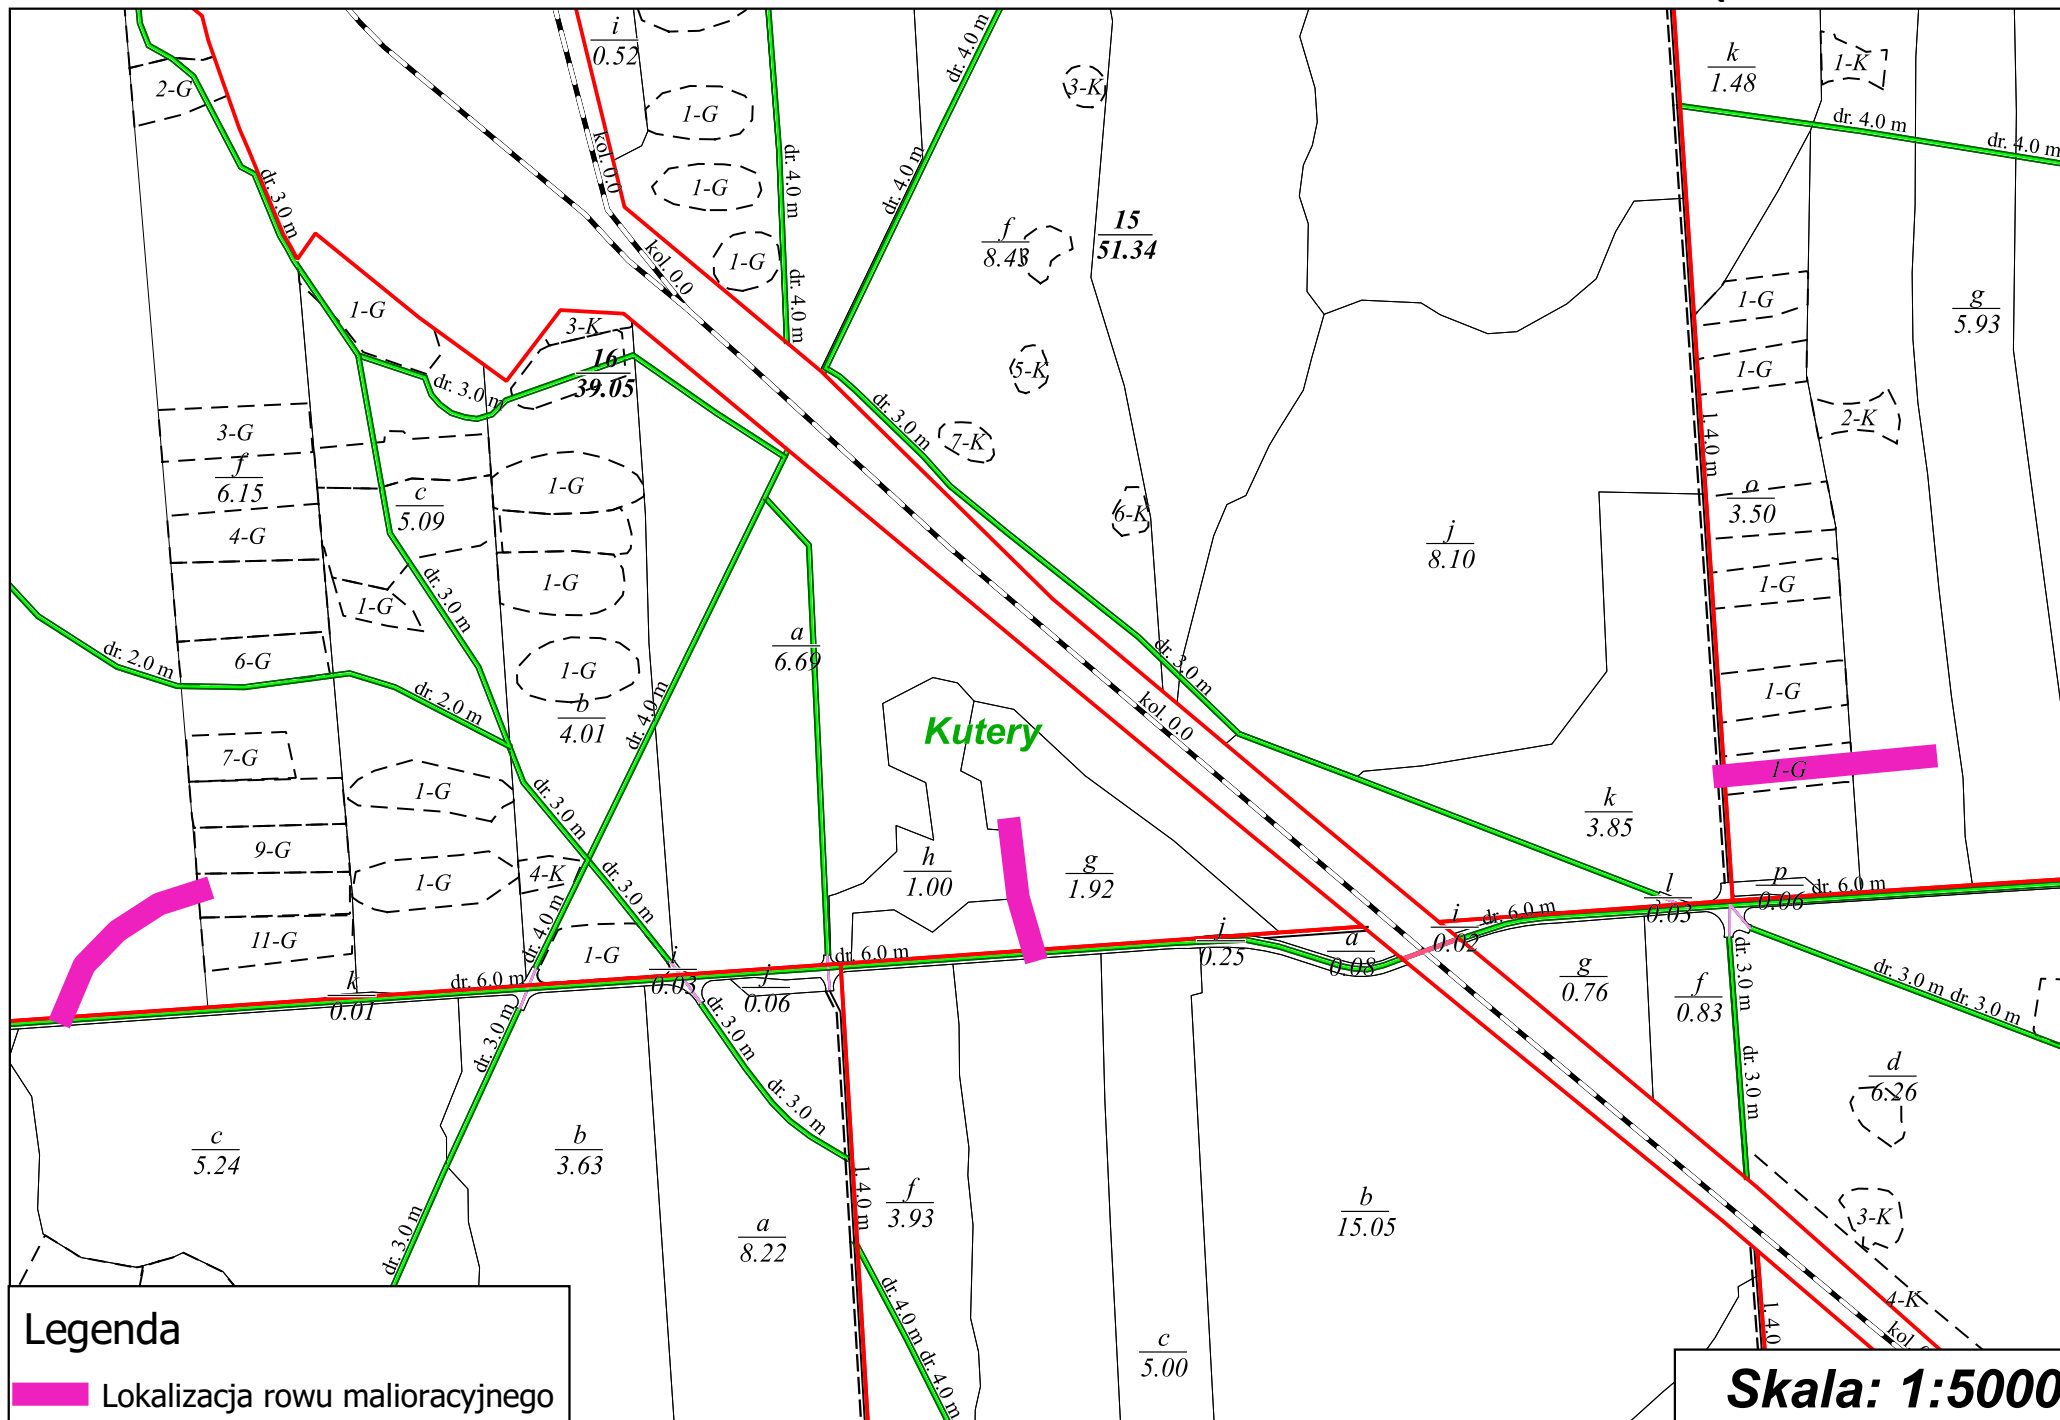

Legenda
 Lokalizacja rowu malioracyjnego

Skala: 1:5000

Legenda
 Lokalizacja rowu malioracyjnego

Skala: 1:5000

Legenda

 Lokalizacja rowu malioracyjnego

Skala: 1:4500

Legenda
 Lokalizacja rowu malioracyjnego

Skala: 1:7500

Legenda

 Lokalizacja rowu malioracyjnego

Skala: 1:7500

Legenda

 Lokalizacja rowu matoracyjnego

Skala: 1:7500

Legenda

 Lokalizacja rowu malioracyjnego

Skala: 1:7500

Legenda
Lokalizacja rowu malioracyjnego

Skala: 1:7500

STARACHOWICE

Gadka

Legenda

 Lokalizacja rowu malioracyjnego

Skala: 1:7500

Legenda

 Lokalizacja rowu malioracyjnego

Skala: 1:7500

Legenda

 Lokalizacja rowu malioracyjnego

Skala: 1:7500

STARACHOWICE
Gadka