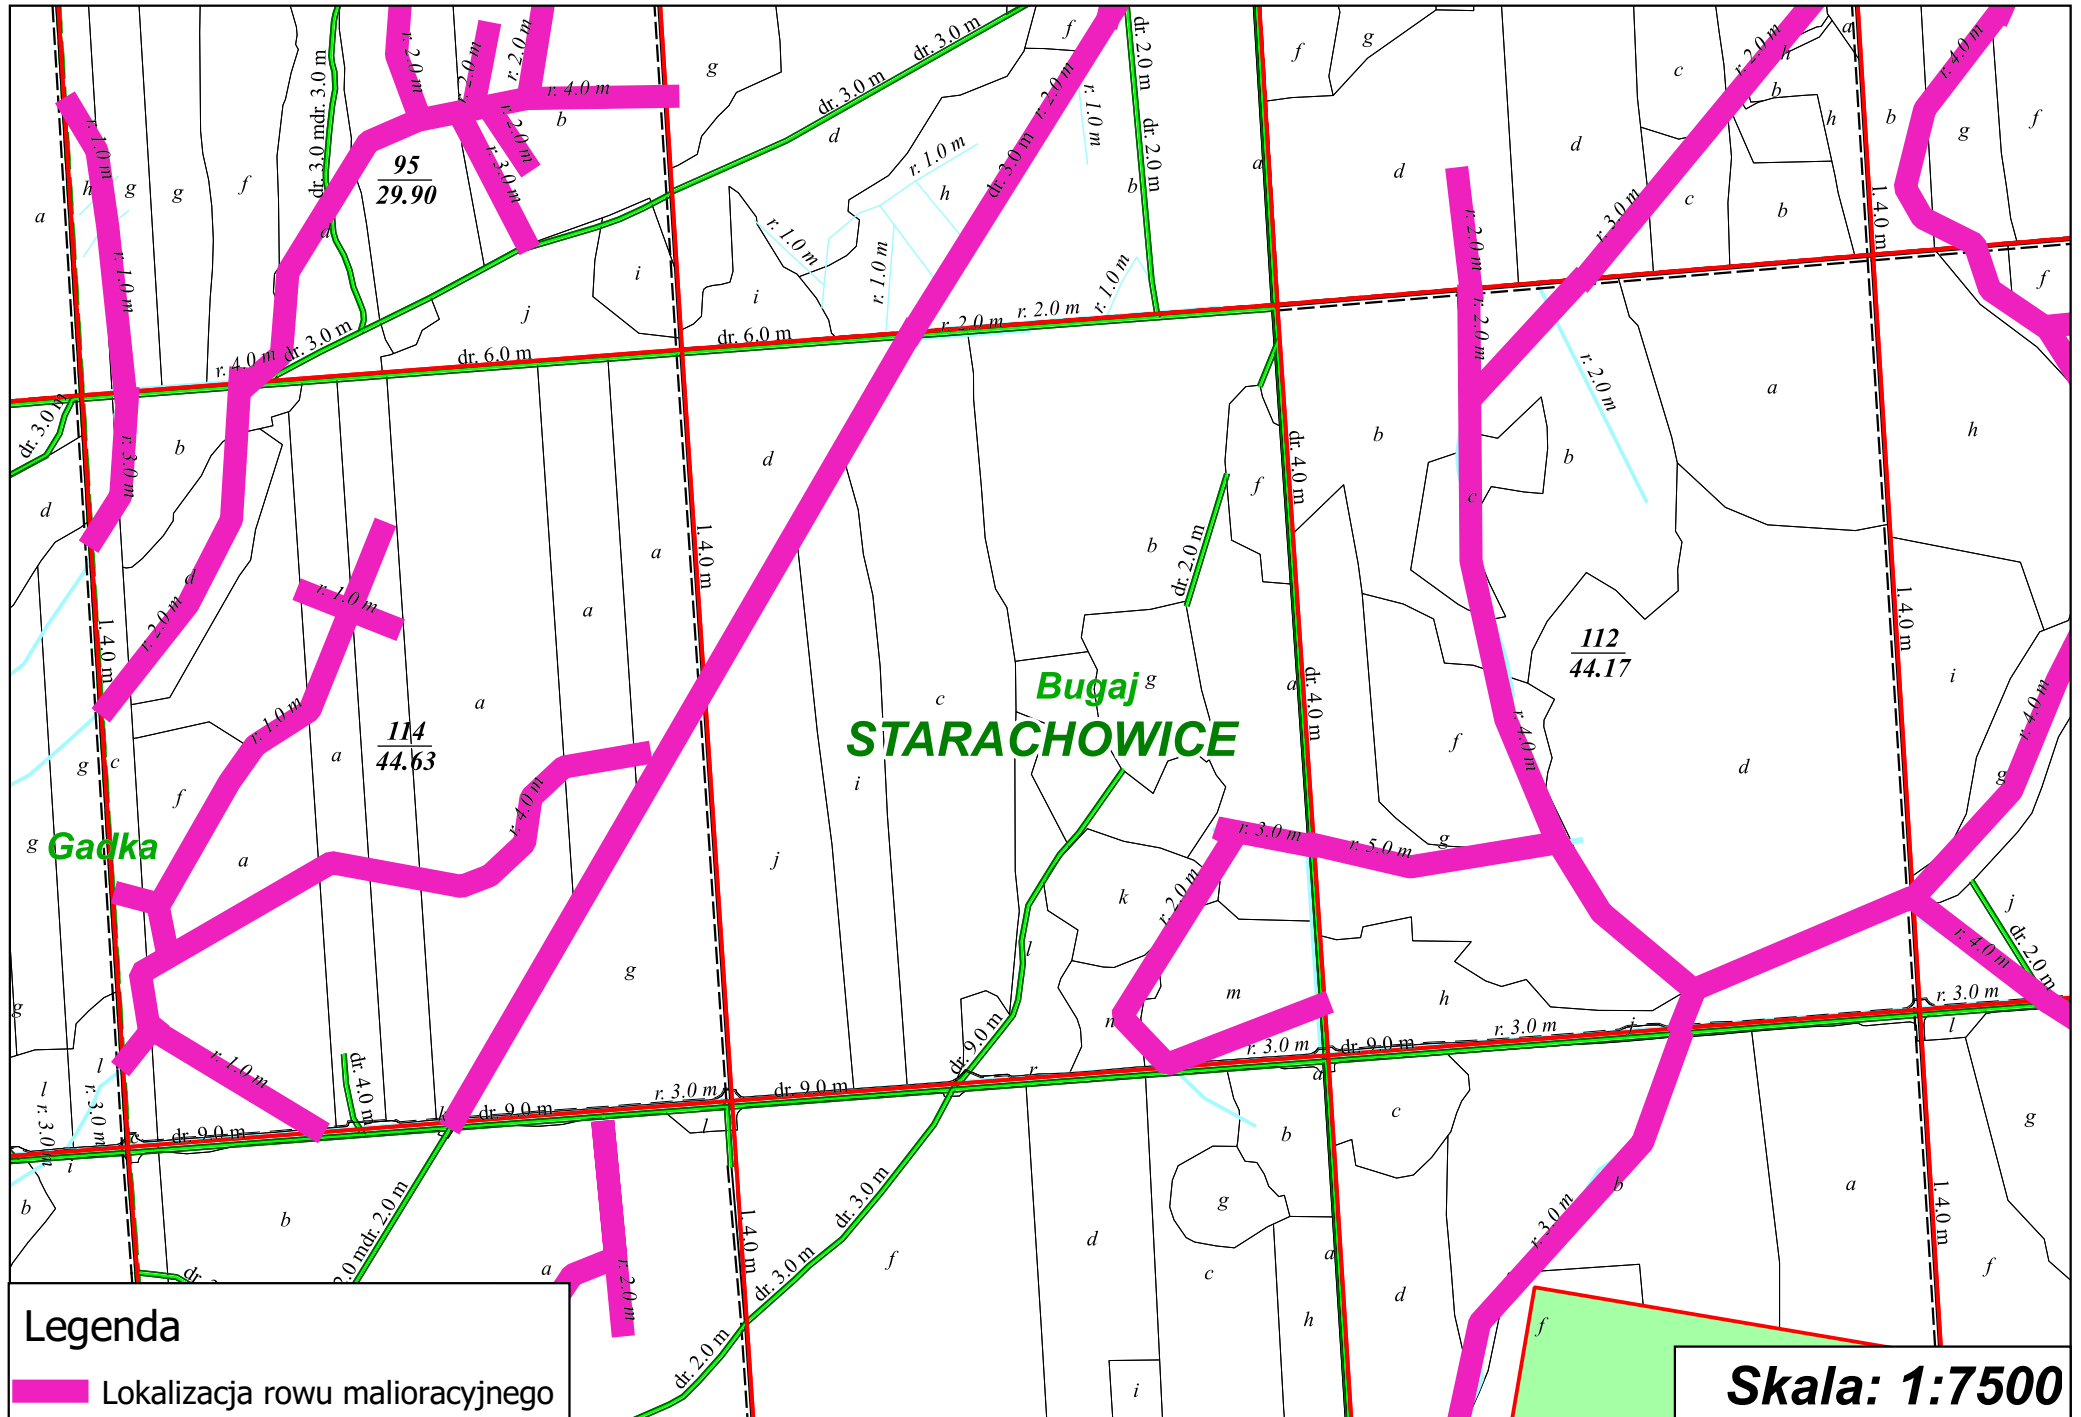

Legenda
 Lokalizacja rowu malioracyjnego

Skala: 1:5000

Legenda
 Lokalizacja rowu malioracyjnego

Skala: 1:5000

Legenda

 Lokalizacja rowu malioracyjnego

Skala: 1:4500

Legenda
 Lokalizacja rowu malioracyjnego

Skala: 1:7500

Legenda

 Lokalizacja rowu malioracyjnego

Skala: 1:7500

Legenda

 Lokalizacja rowu matoracyjnego

Skala: 1:7500

Legenda

 Lokalizacja rowu malioracyjnego

Skala: 1:7500

Legenda
Lokalizacja rowu malioracyjnego

Skala: 1:7500

STARACHOWICE

Gadka

Legenda

 Lokalizacja rowu malioracyjnego

Skala: 1:7500

Legenda

 Lokalizacja rowu malioracyjnego

Skala: 1:7500

Legenda

 Lokalizacja rowu malioracyjnego

Skala: 1:7500

STARACHOWICE
Gadka