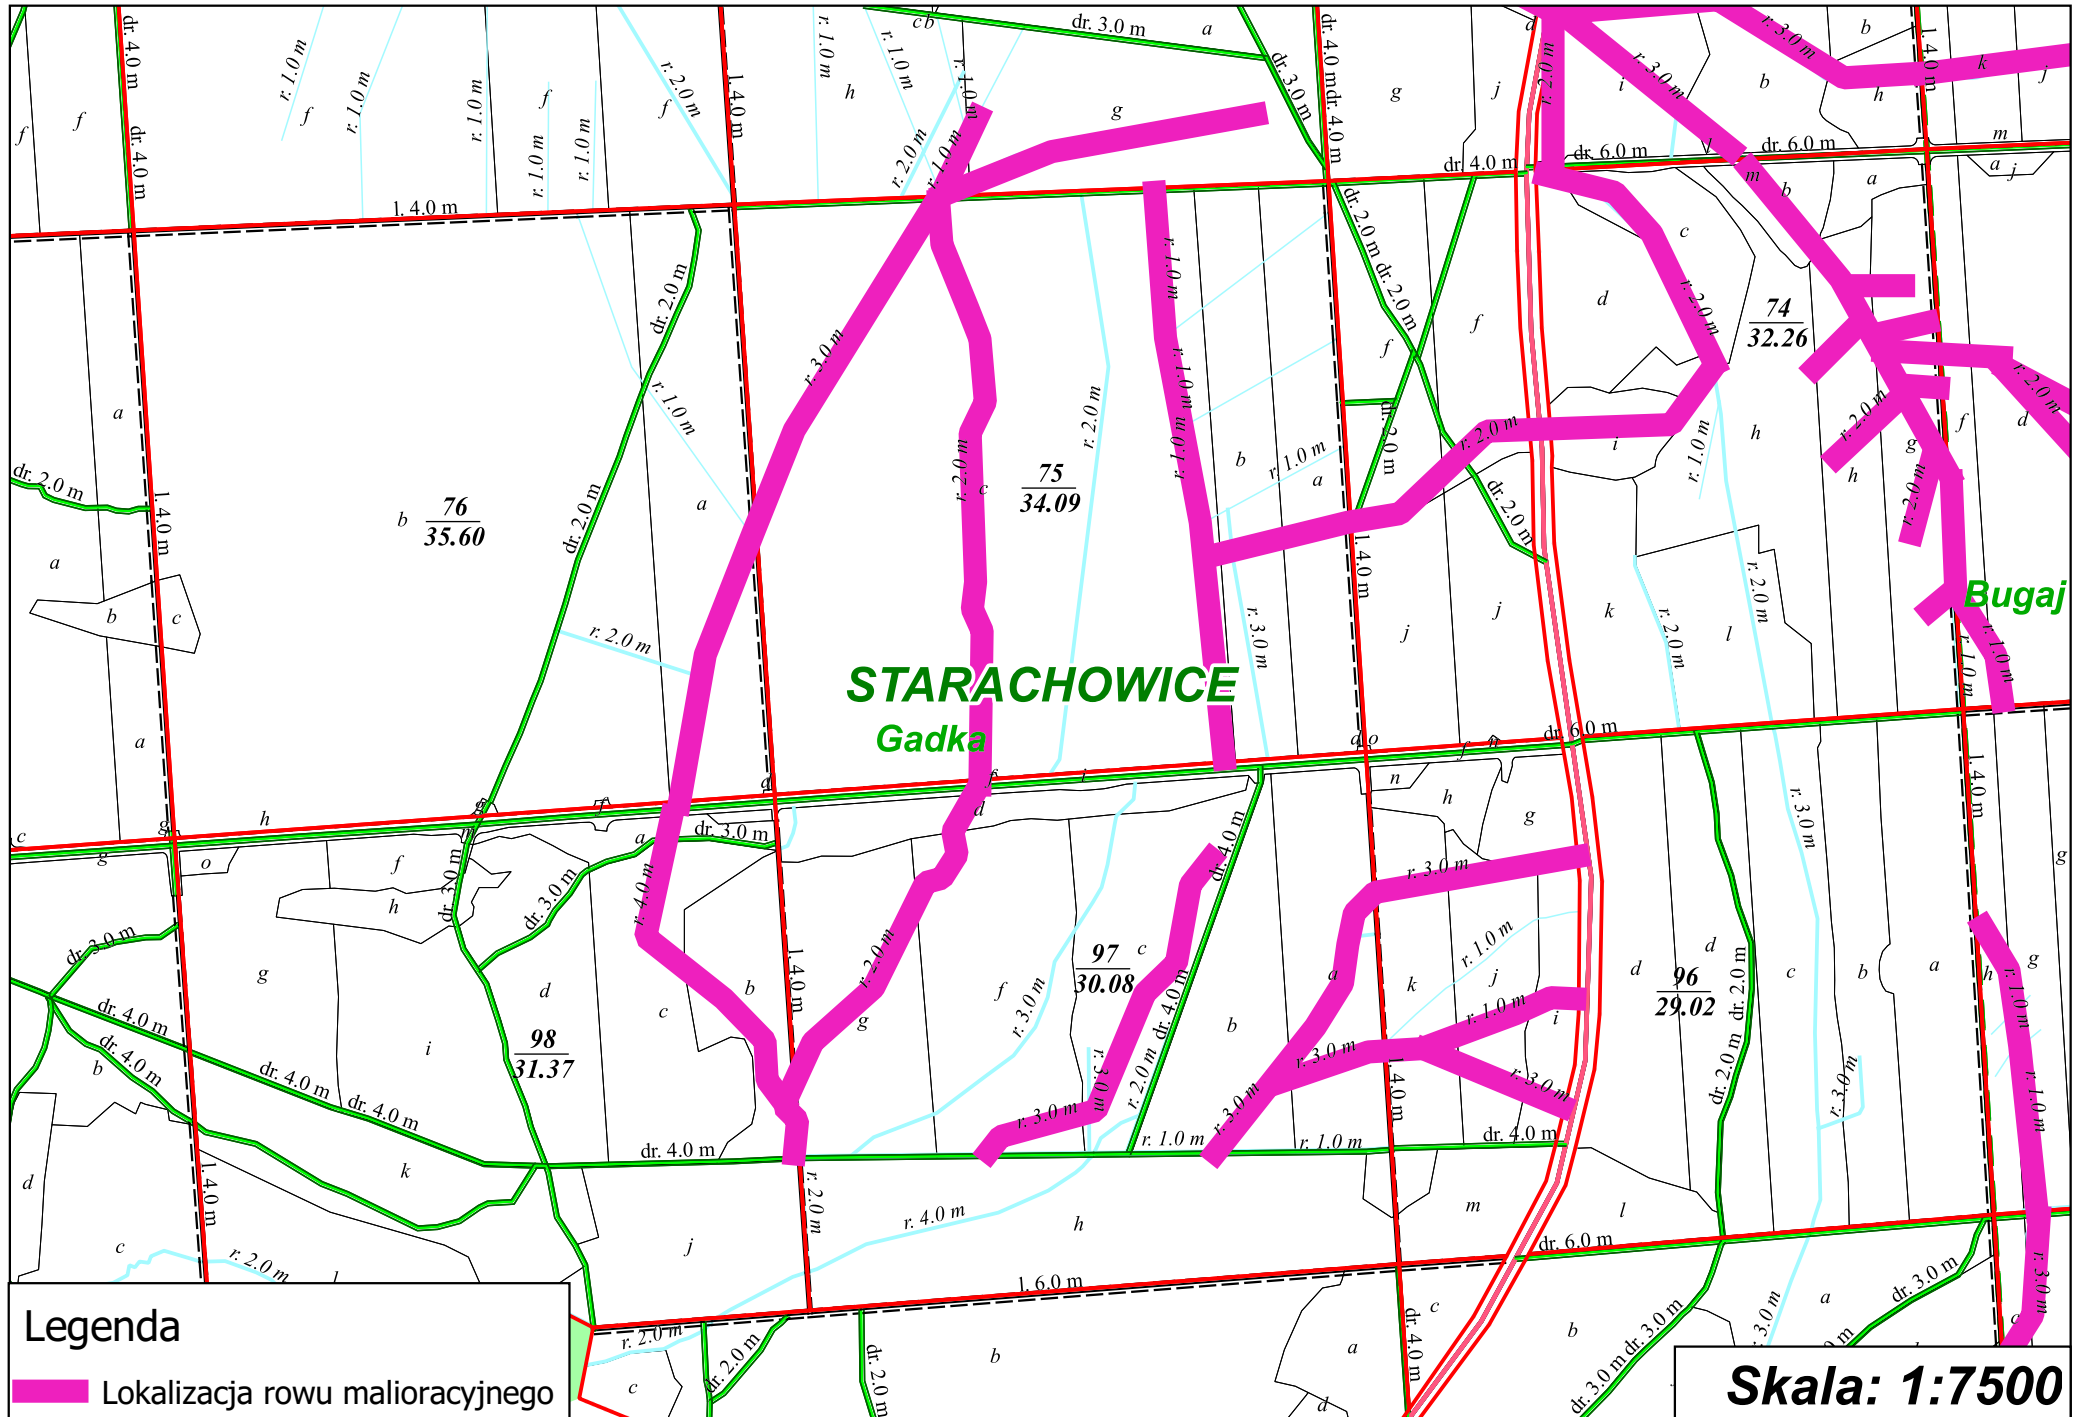

Skala: 1:7500

Legenda

 Lokalizacja rowu malioracyjnego

Skala: 1:7500

Legenda

 Lokalizacja rowu matoracyjnego

Skala: 1:7500

Legenda

 Lokalizacja rowu malioracyjnego

Skala: 1:7500

Legenda
Lokalizacja rowu malioracyjnego

Skala: 1:7500

STARACHOWICE

Gadka

Legenda

 Lokalizacja rowu malioracyjnego

Skala: 1:7500

Legenda

 Lokalizacja rowu malioracyjnego

Skala: 1:7500

Legenda

 Lokalizacja rowu malioracyjnego

Skala: 1:7500

STARACHOWICE
Gadka

Bugaj

Legenda

 Lokalizacja rowu malioracyjnego

Skala: 1:7500

Legenda
Lokalizacja rowu malioracyjnego

Skala: 1:7500