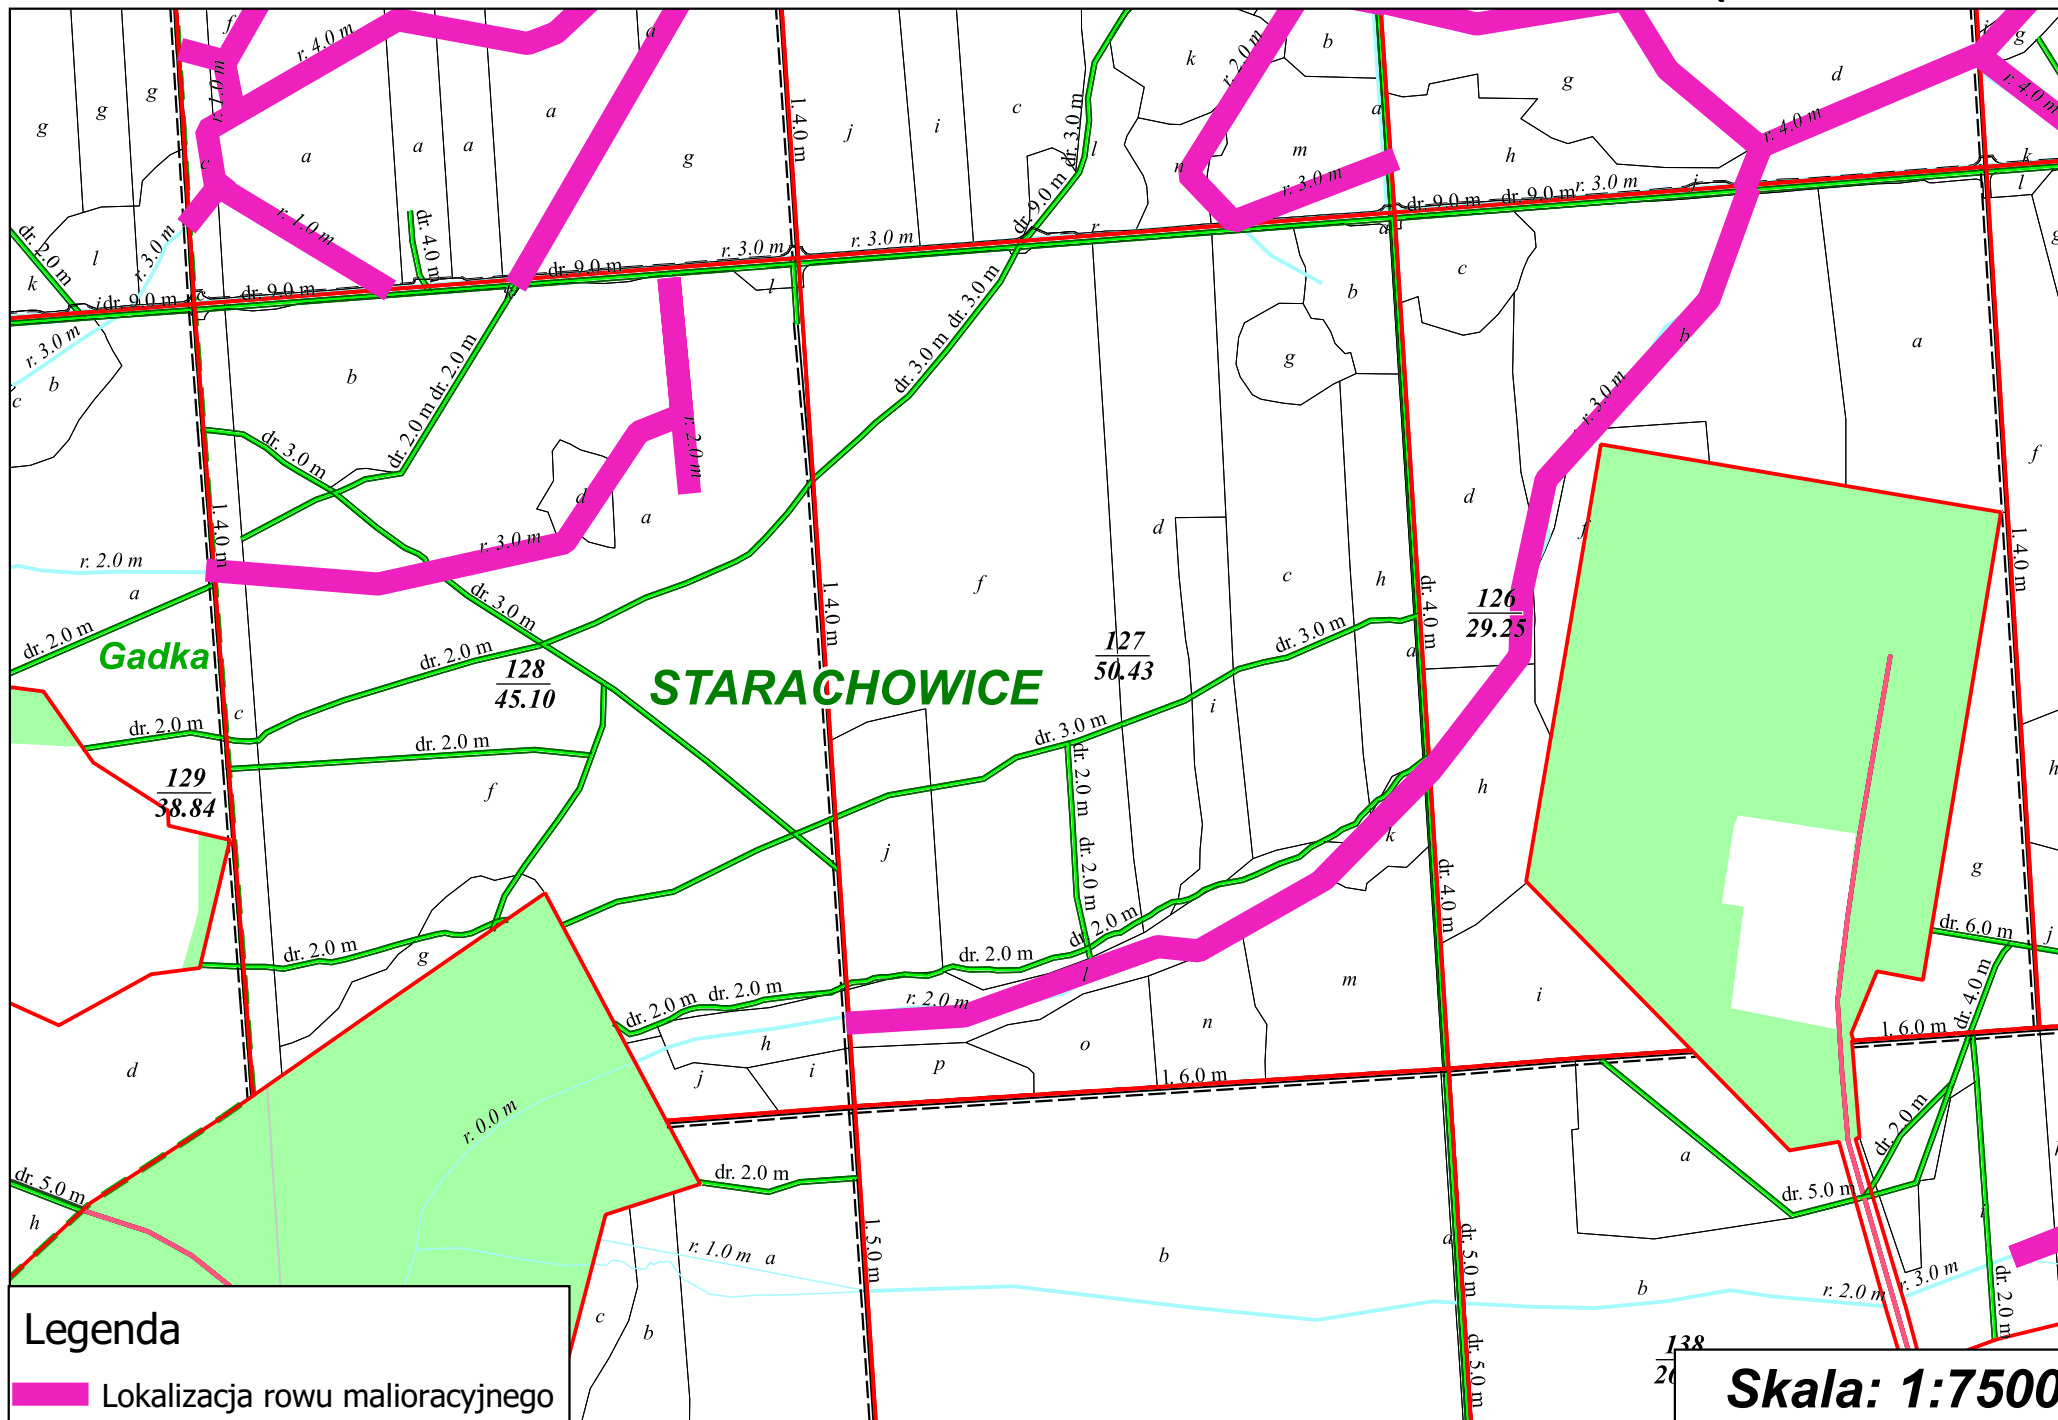

Legenda
 Lokalizacja rowu malioracyjnego

Skala: 1:5000

Legenda
 Lokalizacja rowu malioracyjnego

Skala: 1:5000

Legenda

 Lokalizacja rowu malioracyjnego

Skala: 1:4500

Legenda
 Lokalizacja rowu malioracyjnego

Skala: 1:7500

Legenda

 Lokalizacja rowu malioracyjnego

Skala: 1:7500

Legenda

 Lokalizacja rowu matoracyjnego

Skala: 1:7500

Legenda

 Lokalizacja rowu malioracyjnego

Skala: 1:7500

Legenda
Lokalizacja rowu malioracyjnego

Skala: 1:7500

STARACHOWICE

Gadka

Legenda

 Lokalizacja rowu malioracyjnego

Skala: 1:7500

Legenda

 Lokalizacja rowu malioracyjnego

Skala: 1:7500

Legenda

 Lokalizacja rowu malioracyjnego

Skala: 1:7500

STARACHOWICE
Gadka