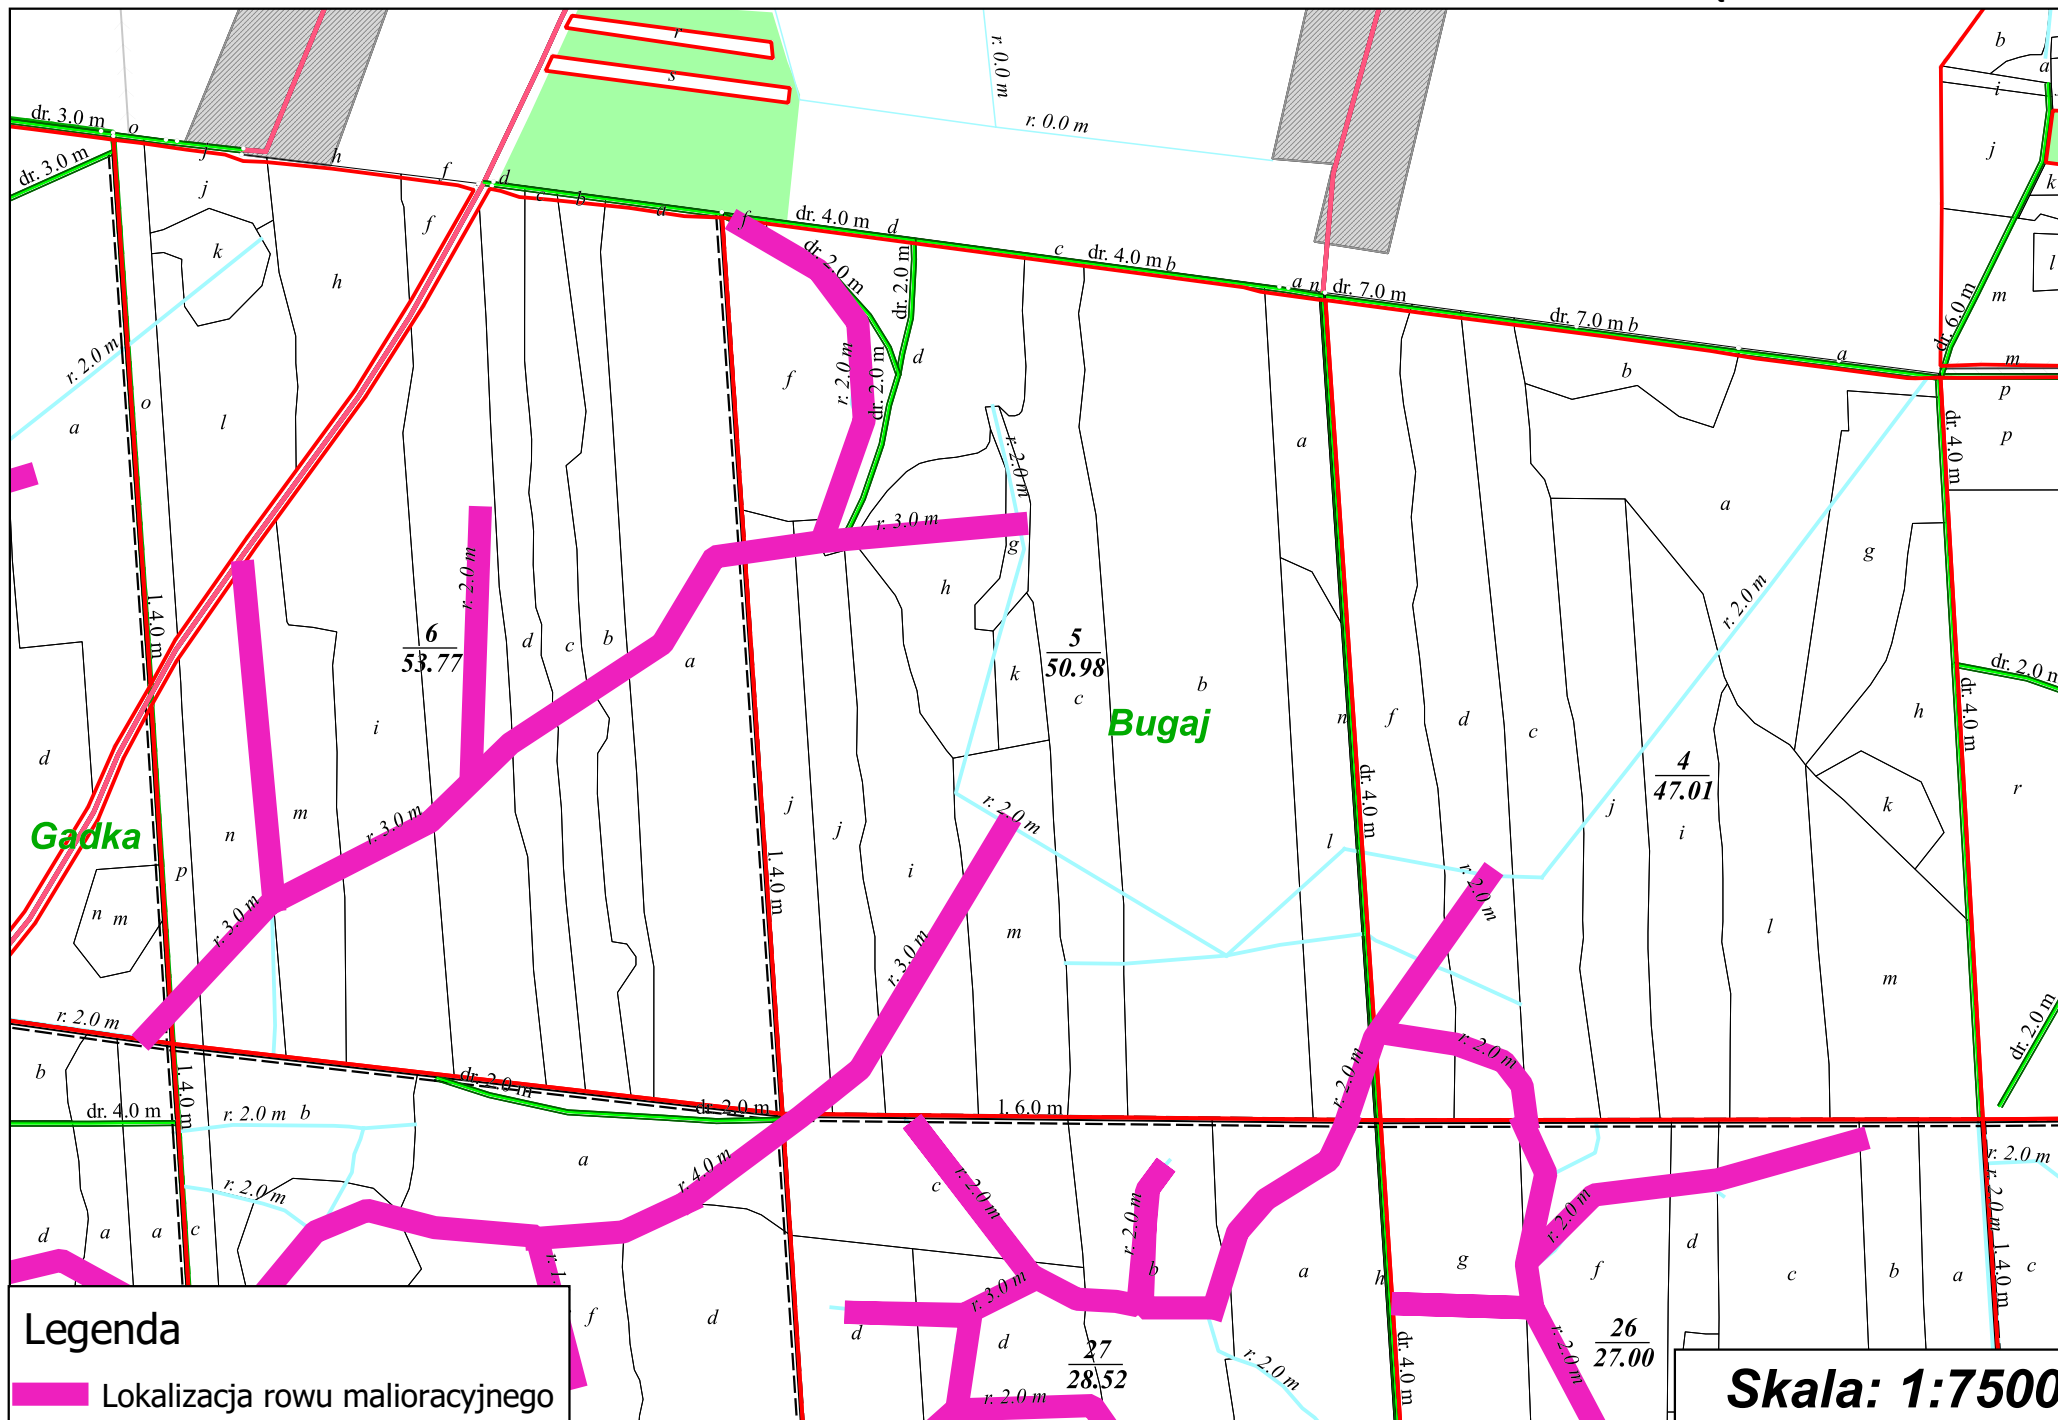

Legenda
 Lokalizacja rowu malioracyjnego

Skala: 1:5000

Legenda
 Lokalizacja rowu malioracyjnego

Skala: 1:5000

Legenda

 Lokalizacja rowu malioracyjnego

Skala: 1:4500

Legenda
 Lokalizacja rowu malioracyjnego

Skala: 1:7500

Legenda

 Lokalizacja rowu malioracyjnego

Skala: 1:7500

Legenda

 Lokalizacja rowu matoracyjnego

Skala: 1:7500

Legenda

 Lokalizacja rowu malioracyjnego

Skala: 1:7500

Legenda
Lokalizacja rowu malioracyjnego

Skala: 1:7500

STARACHOWICE

Gadka

Legenda

 Lokalizacja rowu malioracyjnego

Skala: 1:7500

Legenda

 Lokalizacja rowu malioracyjnego

Skala: 1:7500

Legenda

 Lokalizacja rowu malioracyjnego

Skala: 1:7500

STARACHOWICE
Gadka