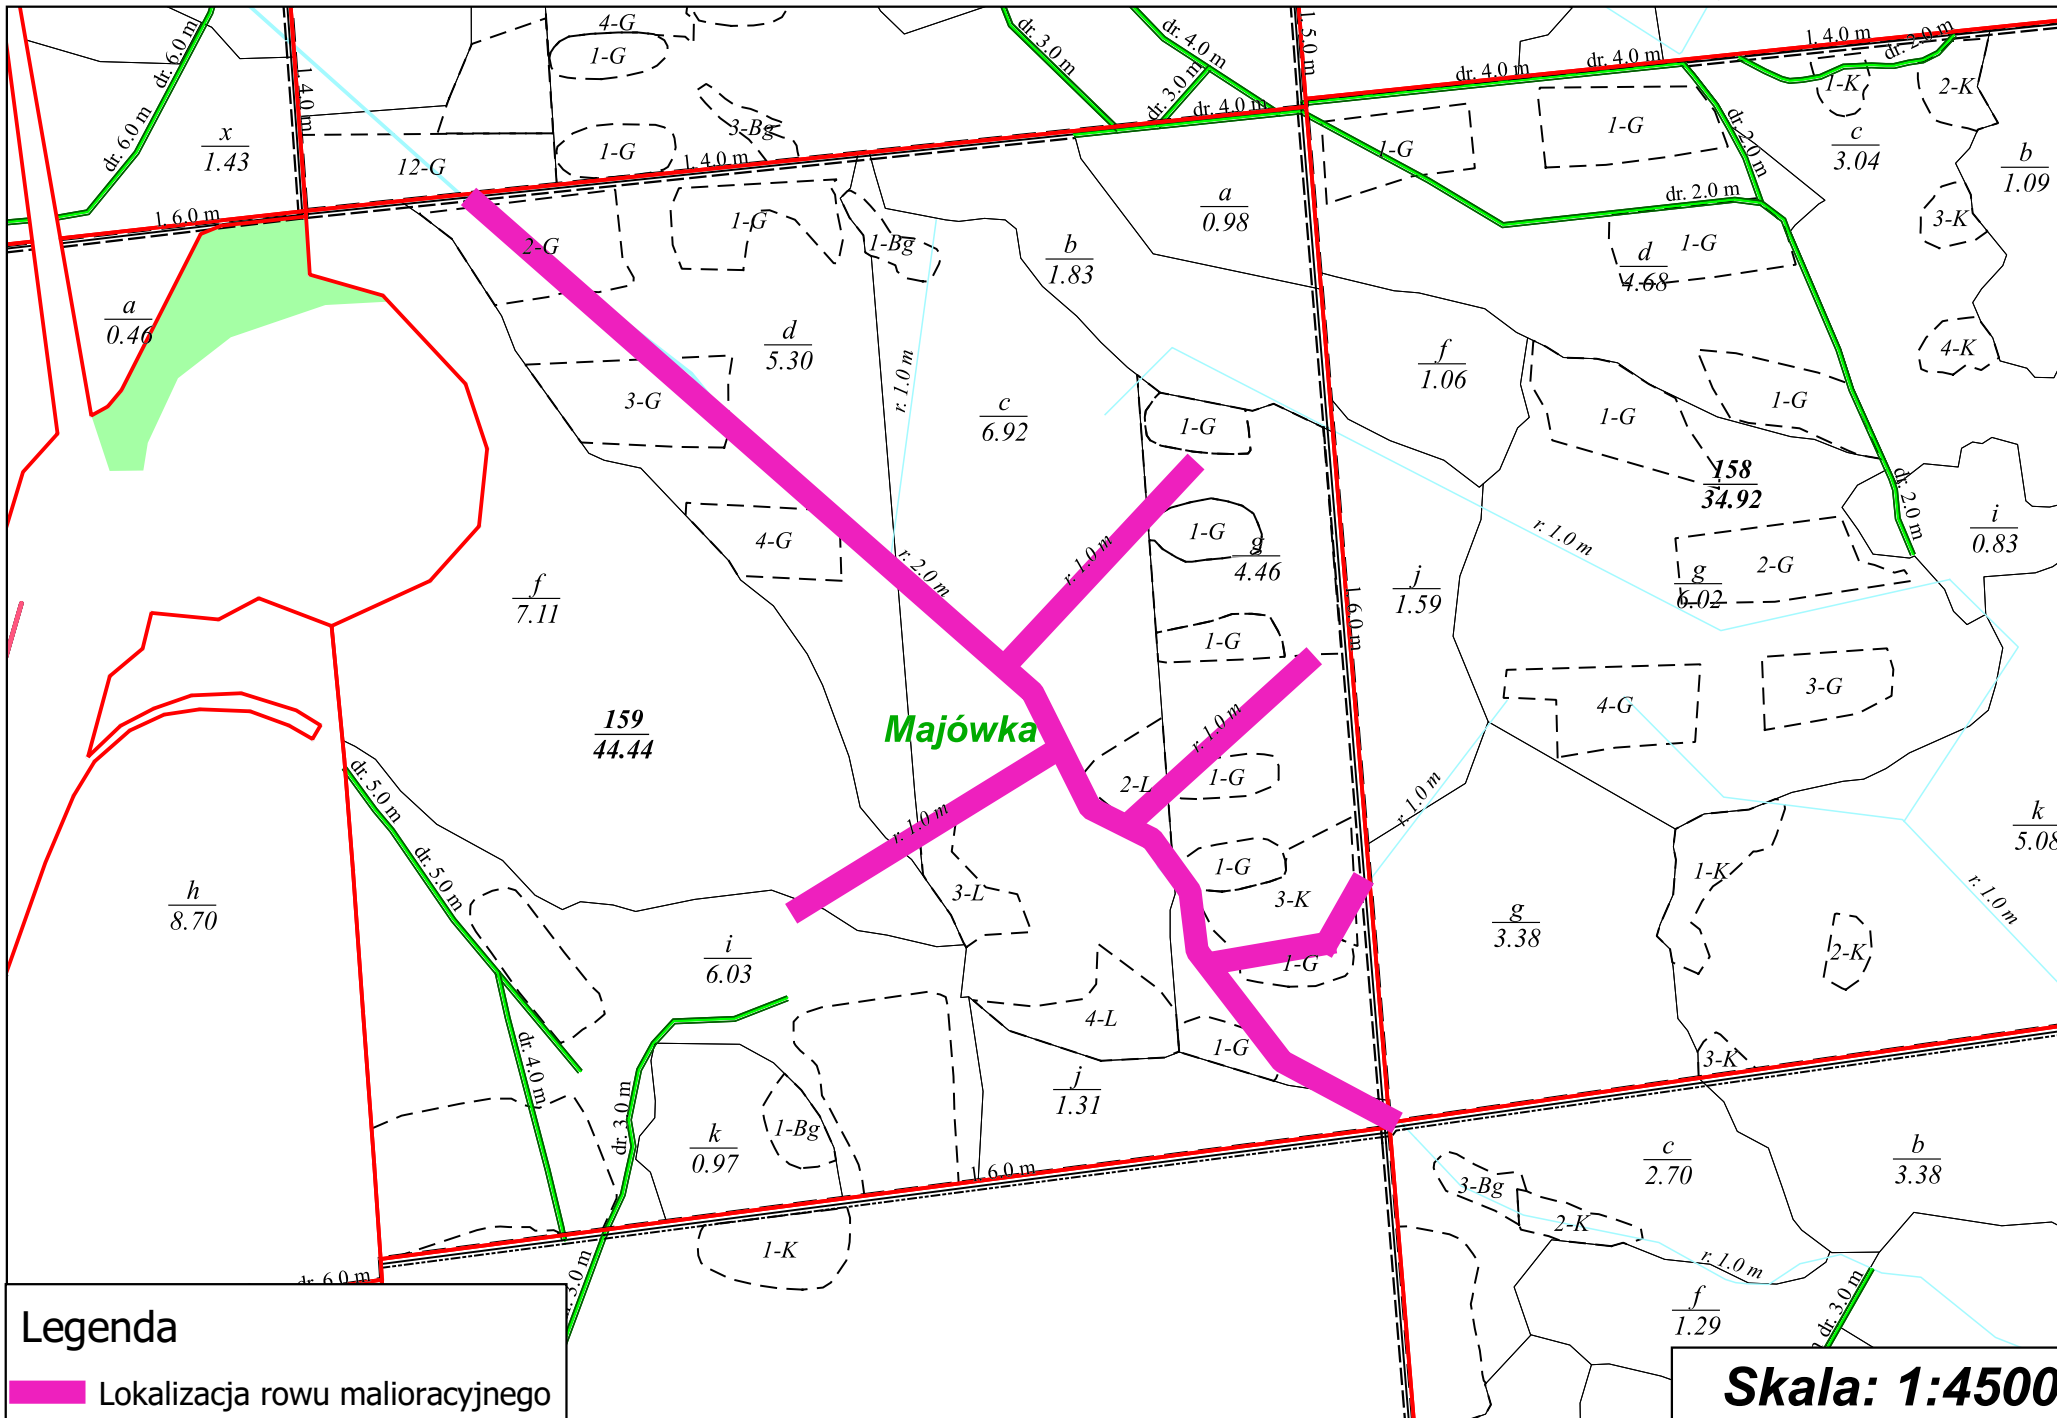

Legenda
 Lokalizacja rowu malioracyjnego

Skala: 1:5000

Legenda
 Lokalizacja rowu malioracyjnego

Skala: 1:5000

Legenda

 Lokalizacja rowu malioracyjnego

Skala: 1:4500

Legenda
 Lokalizacja rowu malioracyjnego

Skala: 1:7500

Legenda

 Lokalizacja rowu malioracyjnego

Skala: 1:7500

Legenda

 Lokalizacja rowu matoracyjnego

Skala: 1:7500

Legenda

 Lokalizacja rowu malioracyjnego

Skala: 1:7500

Legenda
Lokalizacja rowu malioracyjnego

Skala: 1:7500

STARACHOWICE

Gadka

Legenda

 Lokalizacja rowu malioracyjnego

Skala: 1:7500

Legenda

 Lokalizacja rowu malioracyjnego

Skala: 1:7500

Legenda

 Lokalizacja rowu malioracyjnego

Skala: 1:7500

STARACHOWICE
Gadka