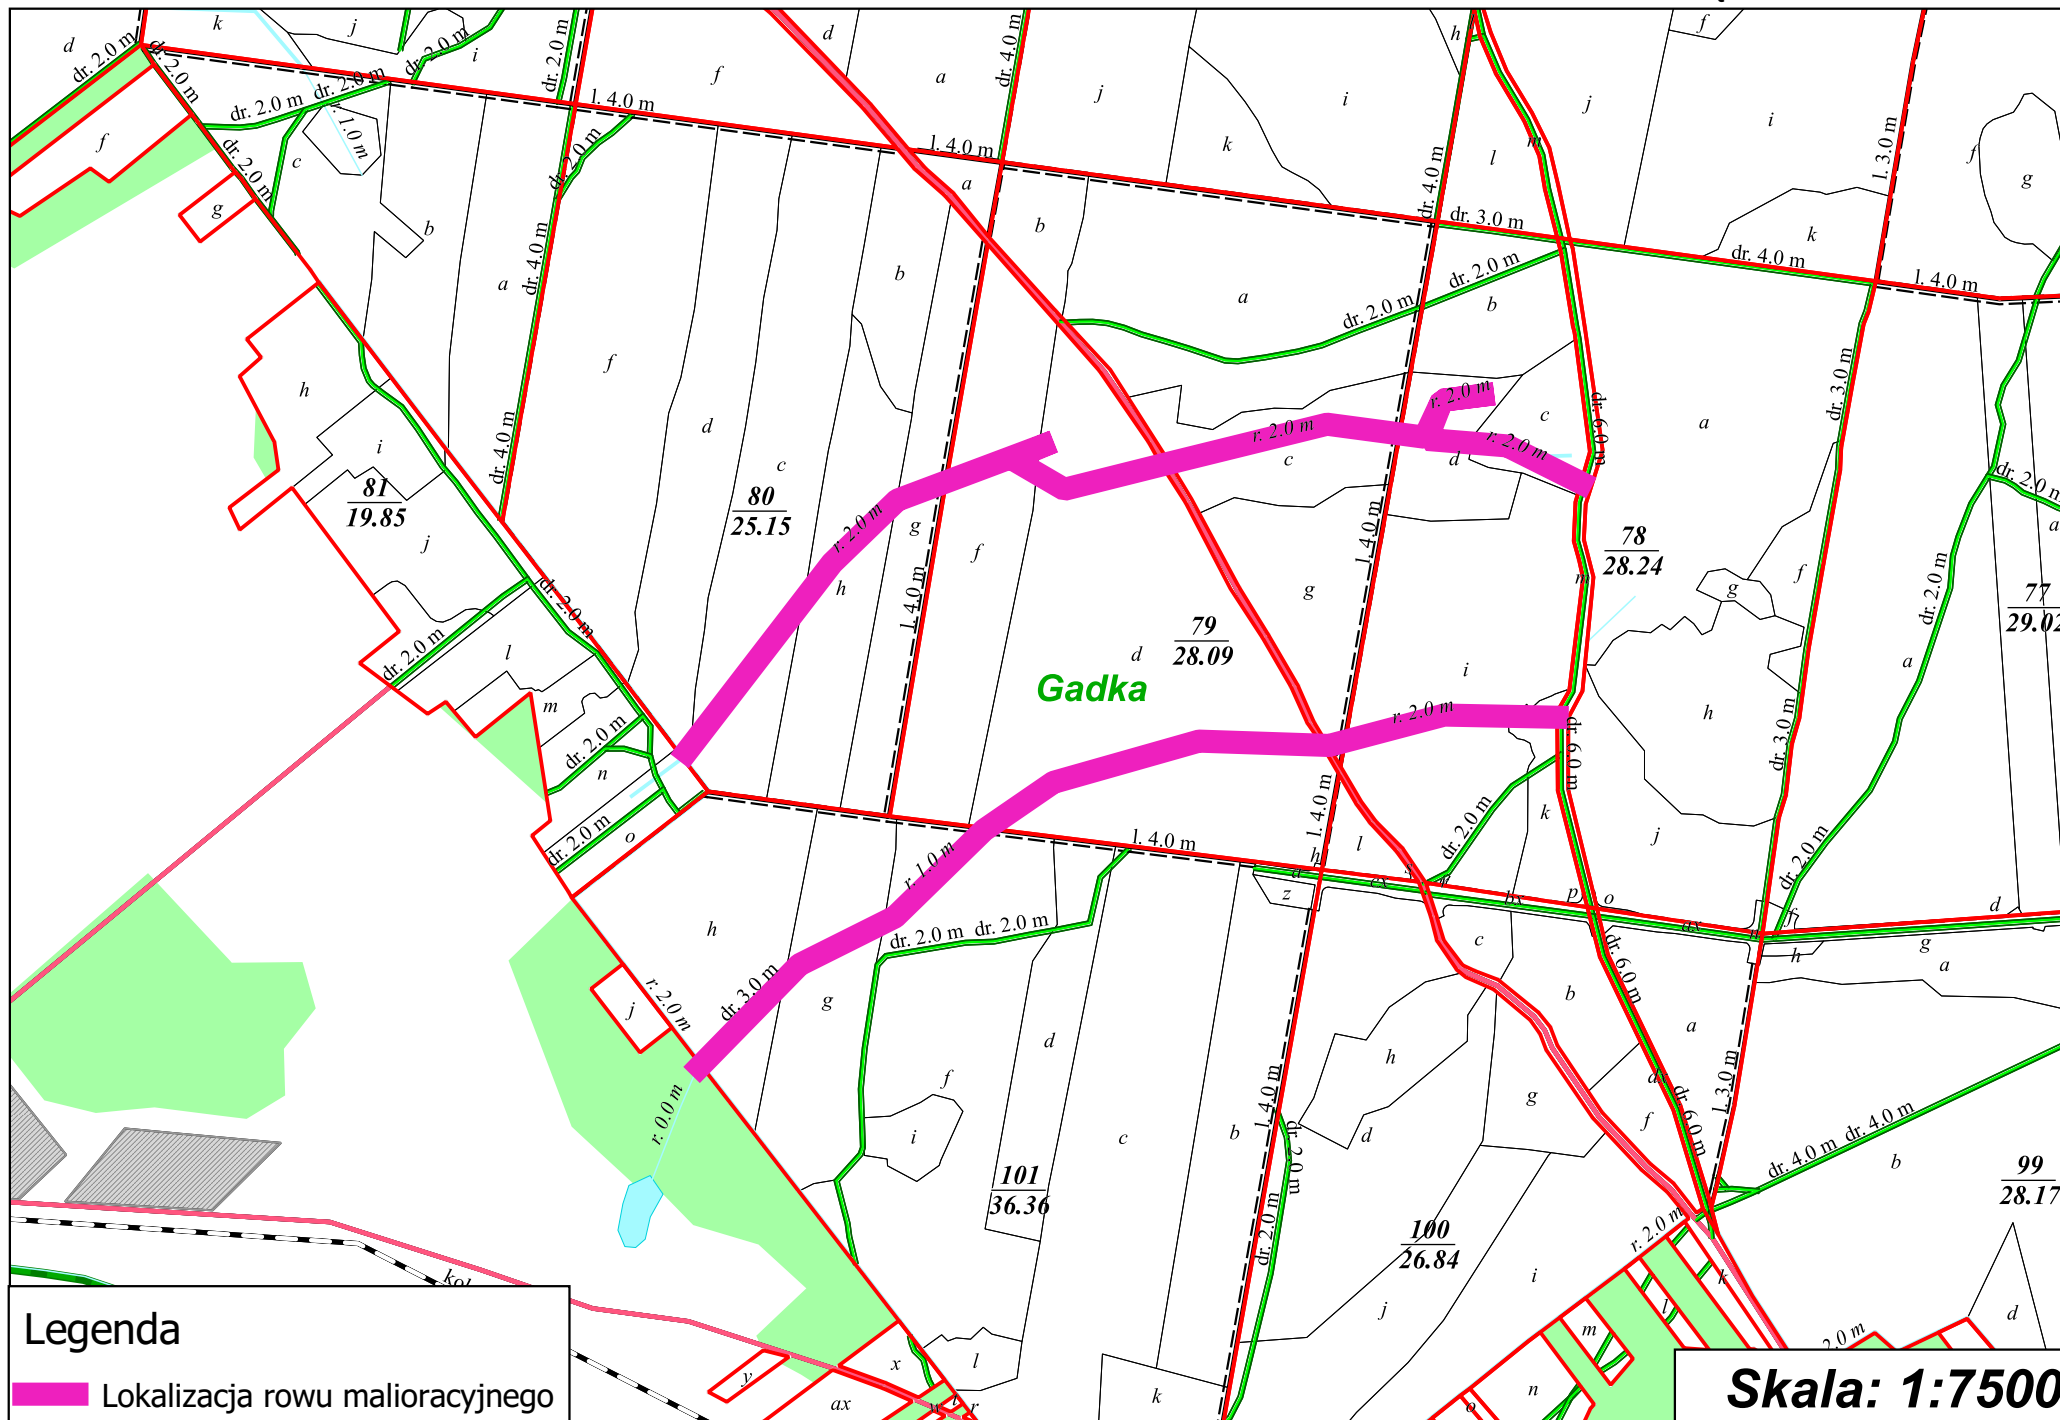

Skala: 1:7500

Legenda

 Lokalizacja rowu malioracyjnego

Skala: 1:7500

Legenda

 Lokalizacja rowu matoracyjnego

Skala: 1:7500

Legenda

 Lokalizacja rowu malioracyjnego

Skala: 1:7500

Legenda
Lokalizacja rowu malioracyjnego

Skala: 1:7500

STARACHOWICE

Gadka

Legenda

 Lokalizacja rowu malioracyjnego

Skala: 1:7500

Legenda

 Lokalizacja rowu malioracyjnego

Skala: 1:7500

Legenda

 Lokalizacja rowu malioracyjnego

Skala: 1:7500

STARACHOWICE
Gadka

Bugaj

Legenda

 Lokalizacja rowu malioracyjnego

Skala: 1:7500

Legenda
Lokalizacja rowu malioracyjnego

Skala: 1:7500