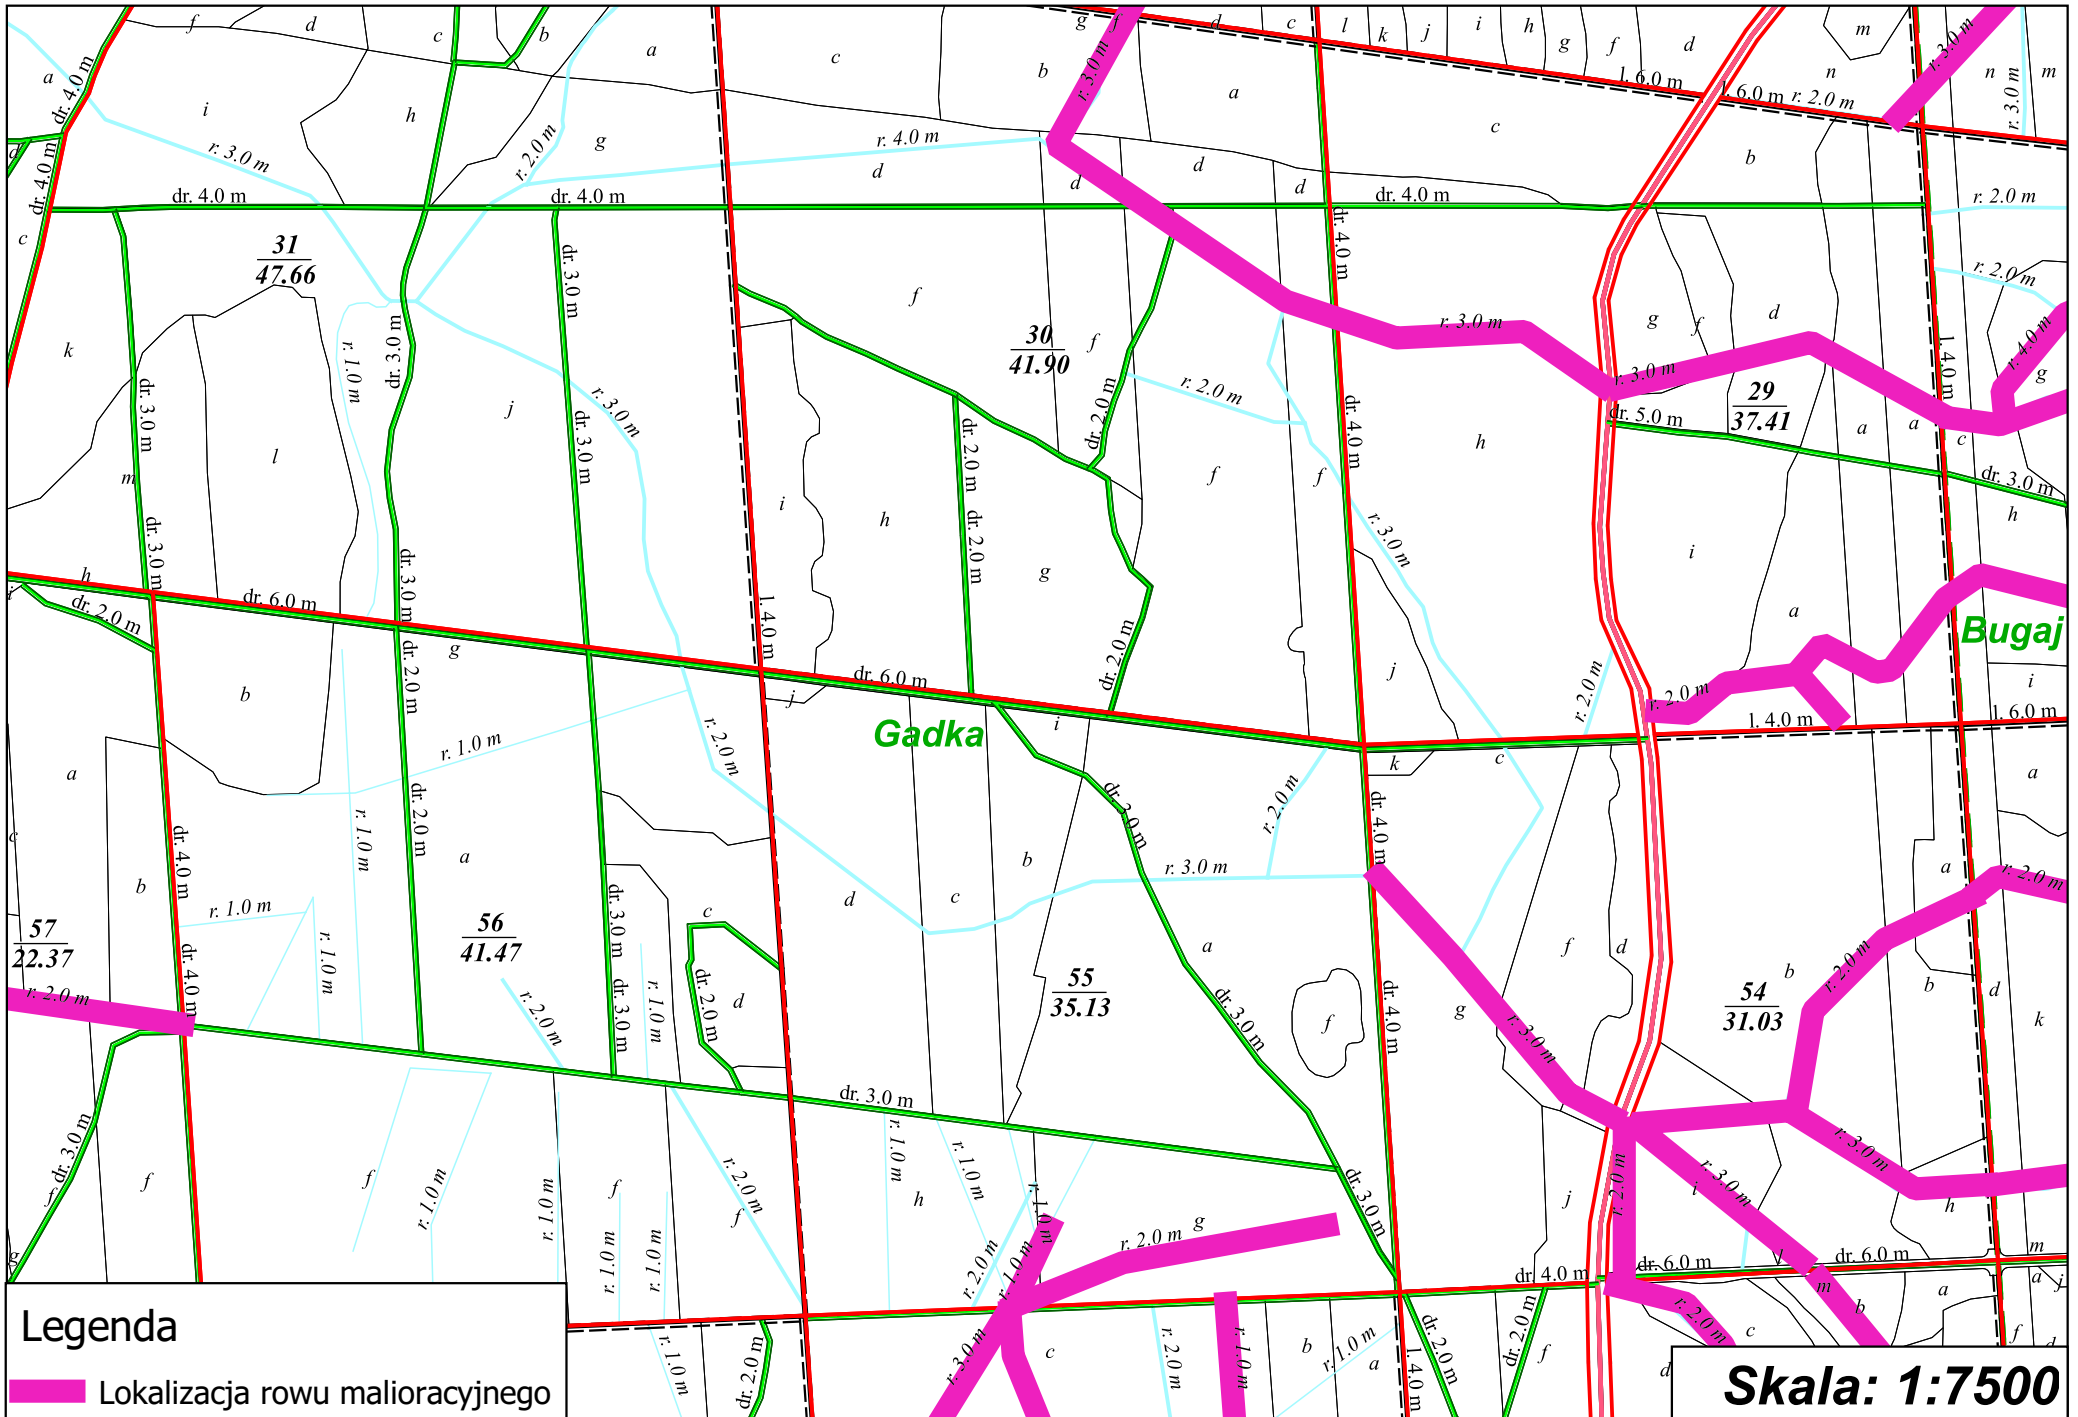

Skala: 1:7500

Legenda

 Lokalizacja rowu malioracyjnego

Skala: 1:7500

Legenda

 Lokalizacja rowu matoracyjnego

Skala: 1:7500

Legenda

 Lokalizacja rowu malioracyjnego

Skala: 1:7500

Legenda
Lokalizacja rowu malioracyjnego

Skala: 1:7500

STARACHOWICE

Gadka

Legenda

 Lokalizacja rowu malioracyjnego

Skala: 1:7500

Legenda

 Lokalizacja rowu malioracyjnego

Skala: 1:7500

Legenda

 Lokalizacja rowu malioracyjnego

Skala: 1:7500

STARACHOWICE
Gadka

Bugaj

Legenda

 Lokalizacja rowu malioracyjnego

Skala: 1:7500

Legenda
Lokalizacja rowu malioracyjnego

Skala: 1:7500