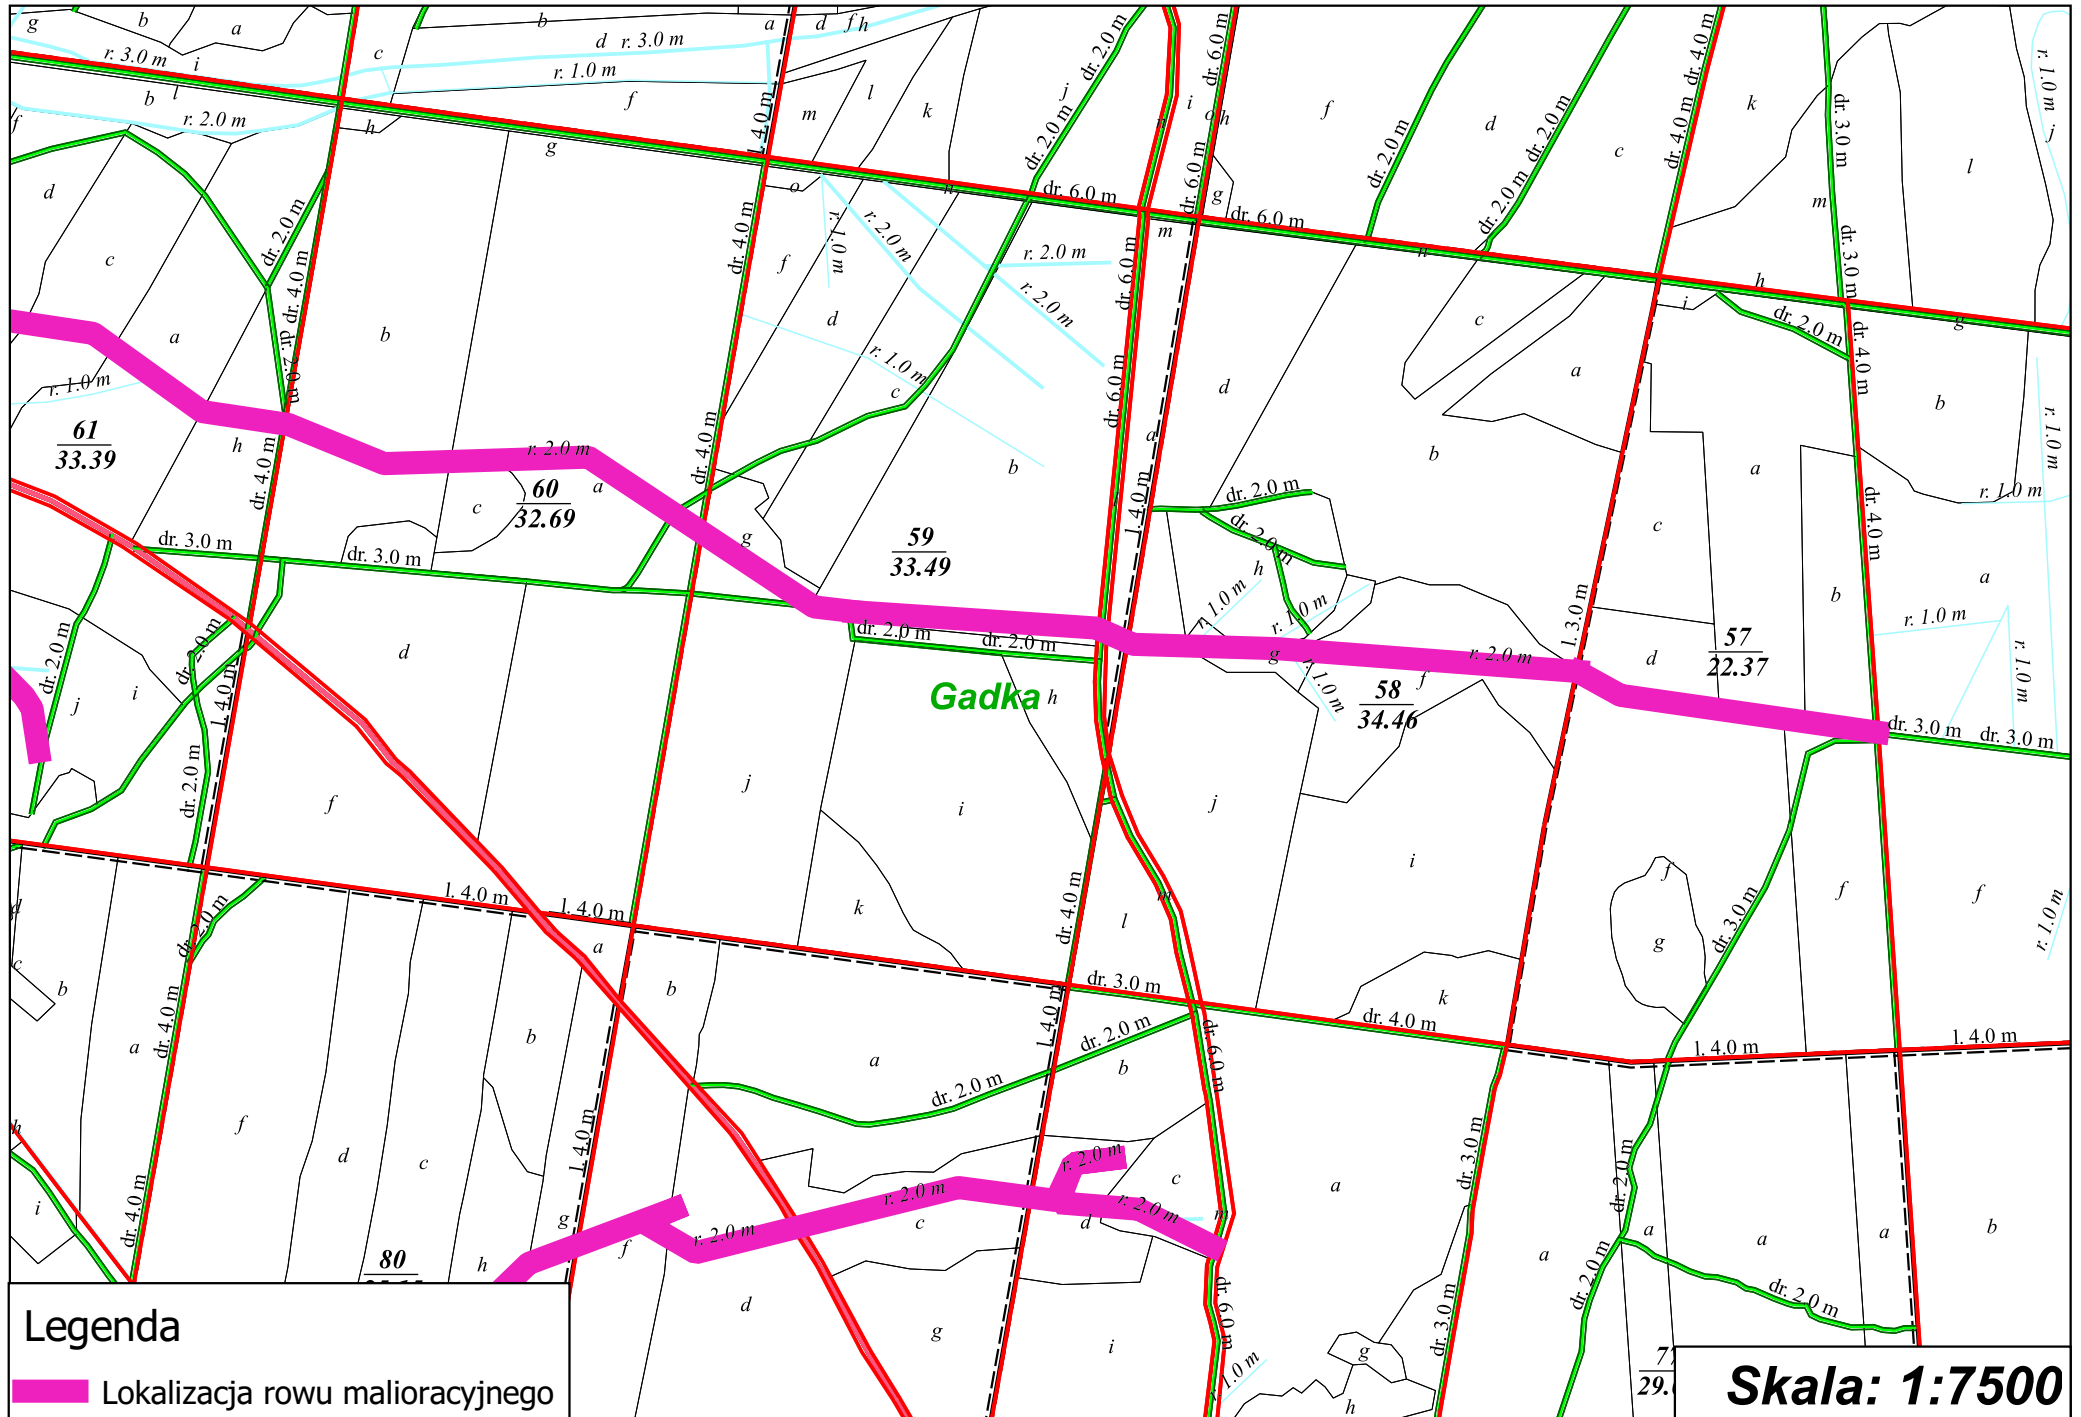

Skala: 1:7500

Legenda

 Lokalizacja rowu malioracyjnego

Skala: 1:7500

Legenda

 Lokalizacja rowu matoracyjnego

Skala: 1:7500

Legenda

 Lokalizacja rowu malioracyjnego

Skala: 1:7500

Legenda
Lokalizacja rowu malioracyjnego

Skala: 1:7500

STARACHOWICE

Gadka

Legenda

 Lokalizacja rowu malioracyjnego

Skala: 1:7500

Legenda

 Lokalizacja rowu malioracyjnego

Skala: 1:7500

Legenda

 Lokalizacja rowu malioracyjnego

Skala: 1:7500

STARACHOWICE
Gadka

Bugaj

Legenda

 Lokalizacja rowu malioracyjnego

Skala: 1:7500

Legenda
Lokalizacja rowu malioracyjnego

Skala: 1:7500