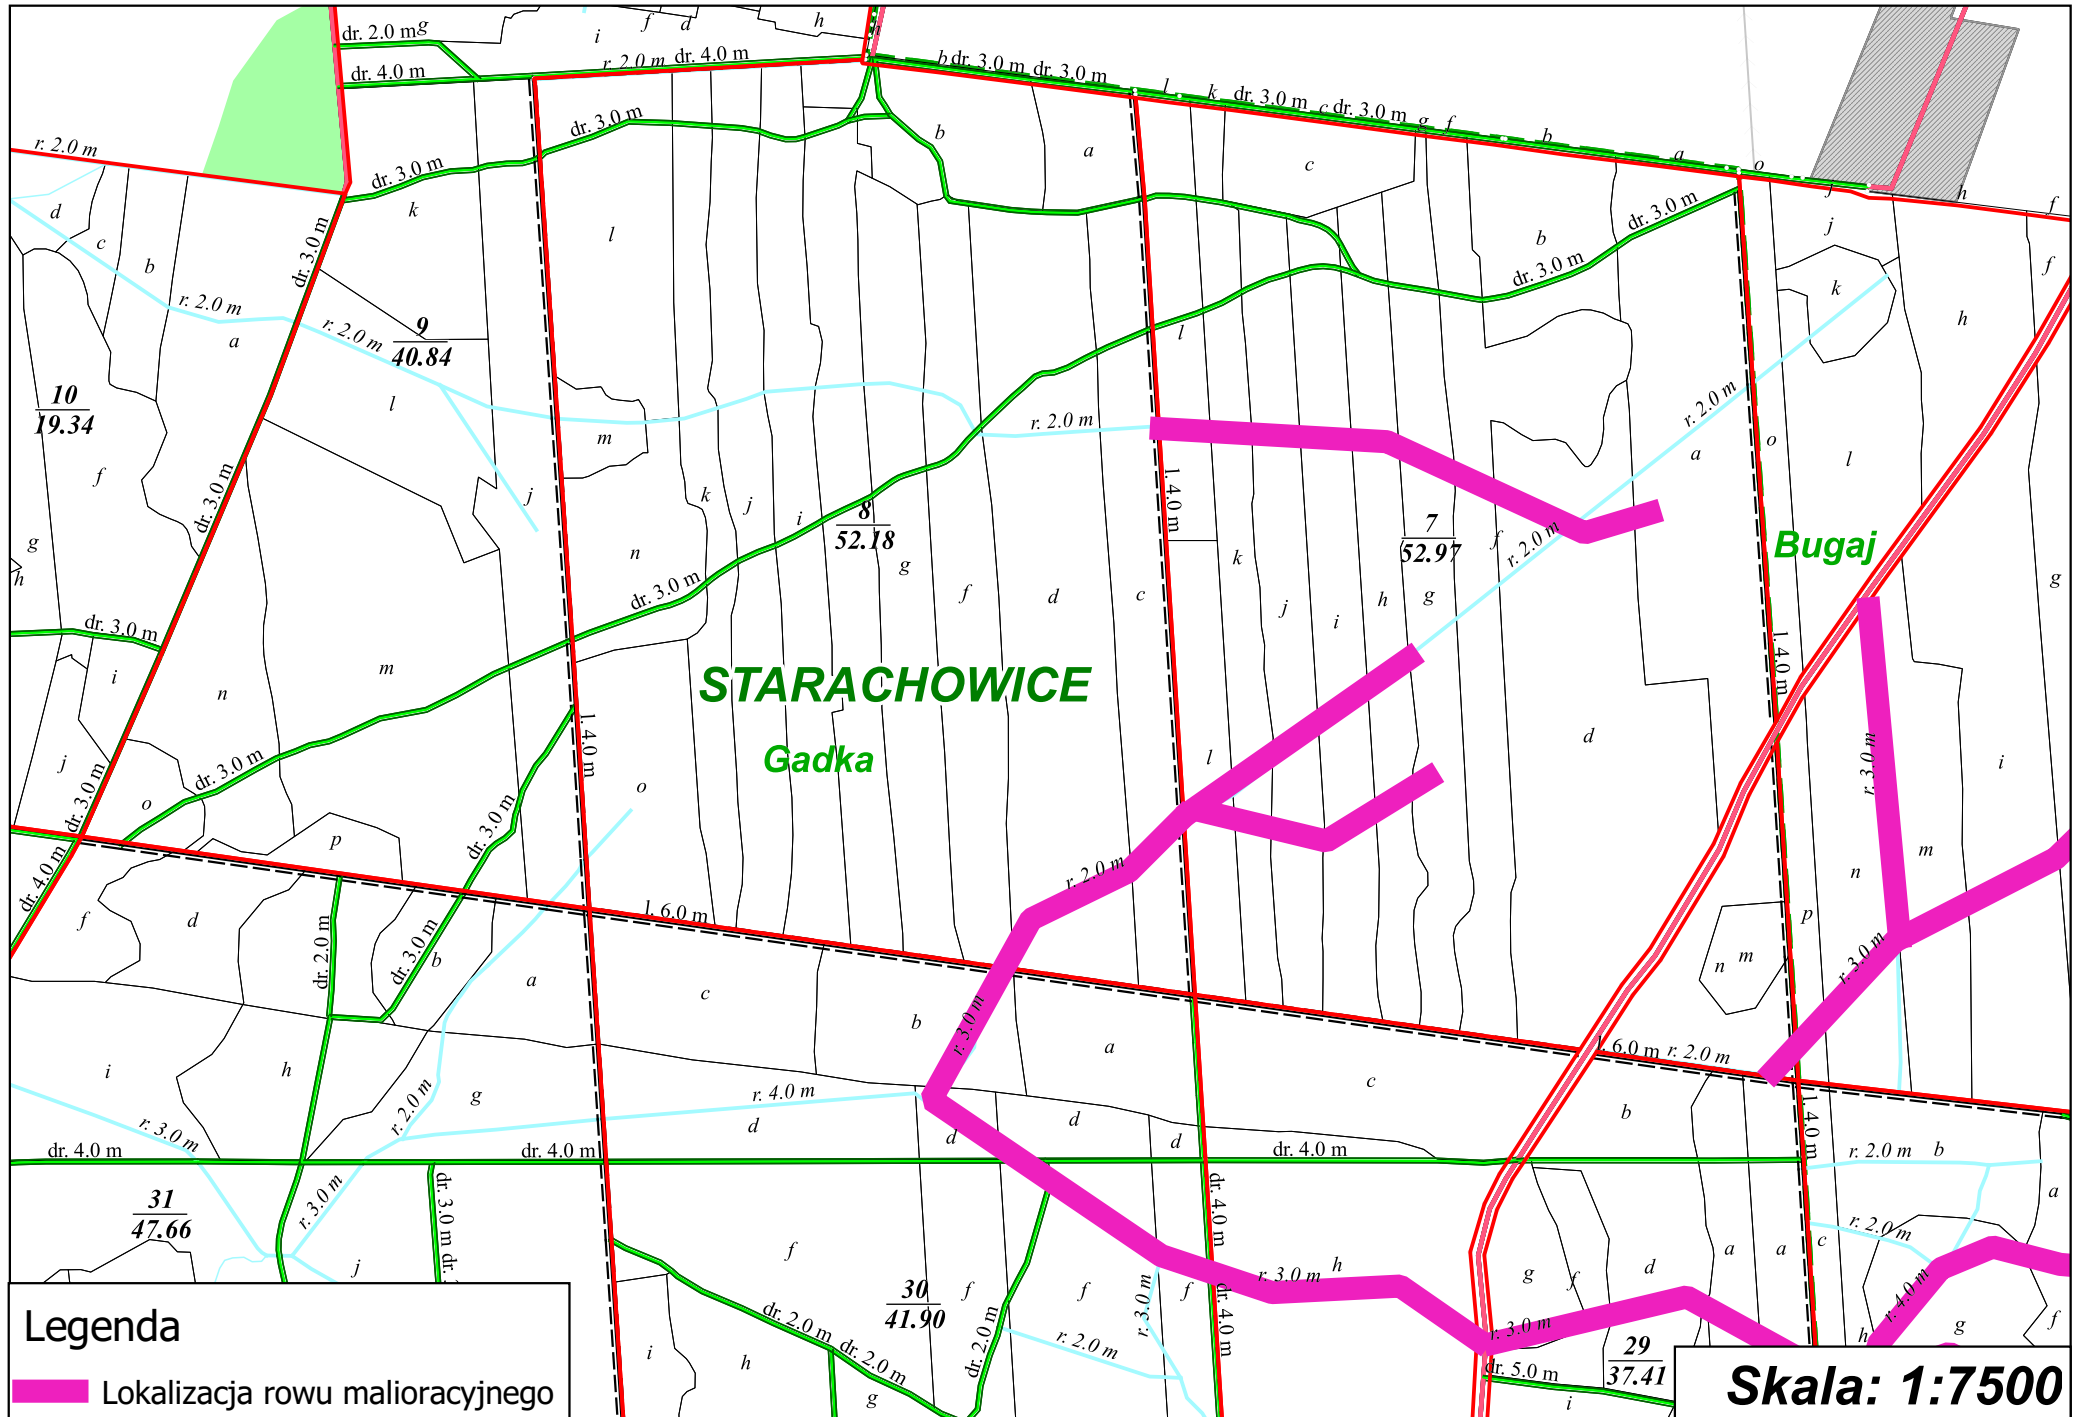

Skala: 1:7500

Legenda

 Lokalizacja rowu malioracyjnego

Skala: 1:7500

Legenda

 Lokalizacja rowu matoracyjnego

Skala: 1:7500

Legenda

 Lokalizacja rowu malioracyjnego

Skala: 1:7500

Legenda
Lokalizacja rowu malioracyjnego

Skala: 1:7500

STARACHOWICE

Gadka

Legenda

 Lokalizacja rowu malioracyjnego

Skala: 1:7500

Legenda

 Lokalizacja rowu malioracyjnego

Skala: 1:7500

Legenda

 Lokalizacja rowu malioracyjnego

Skala: 1:7500

STARACHOWICE
Gadka

Bugaj

Legenda

 Lokalizacja rowu malioracyjnego

Skala: 1:7500

Legenda
Lokalizacja rowu malioracyjnego

Skala: 1:7500