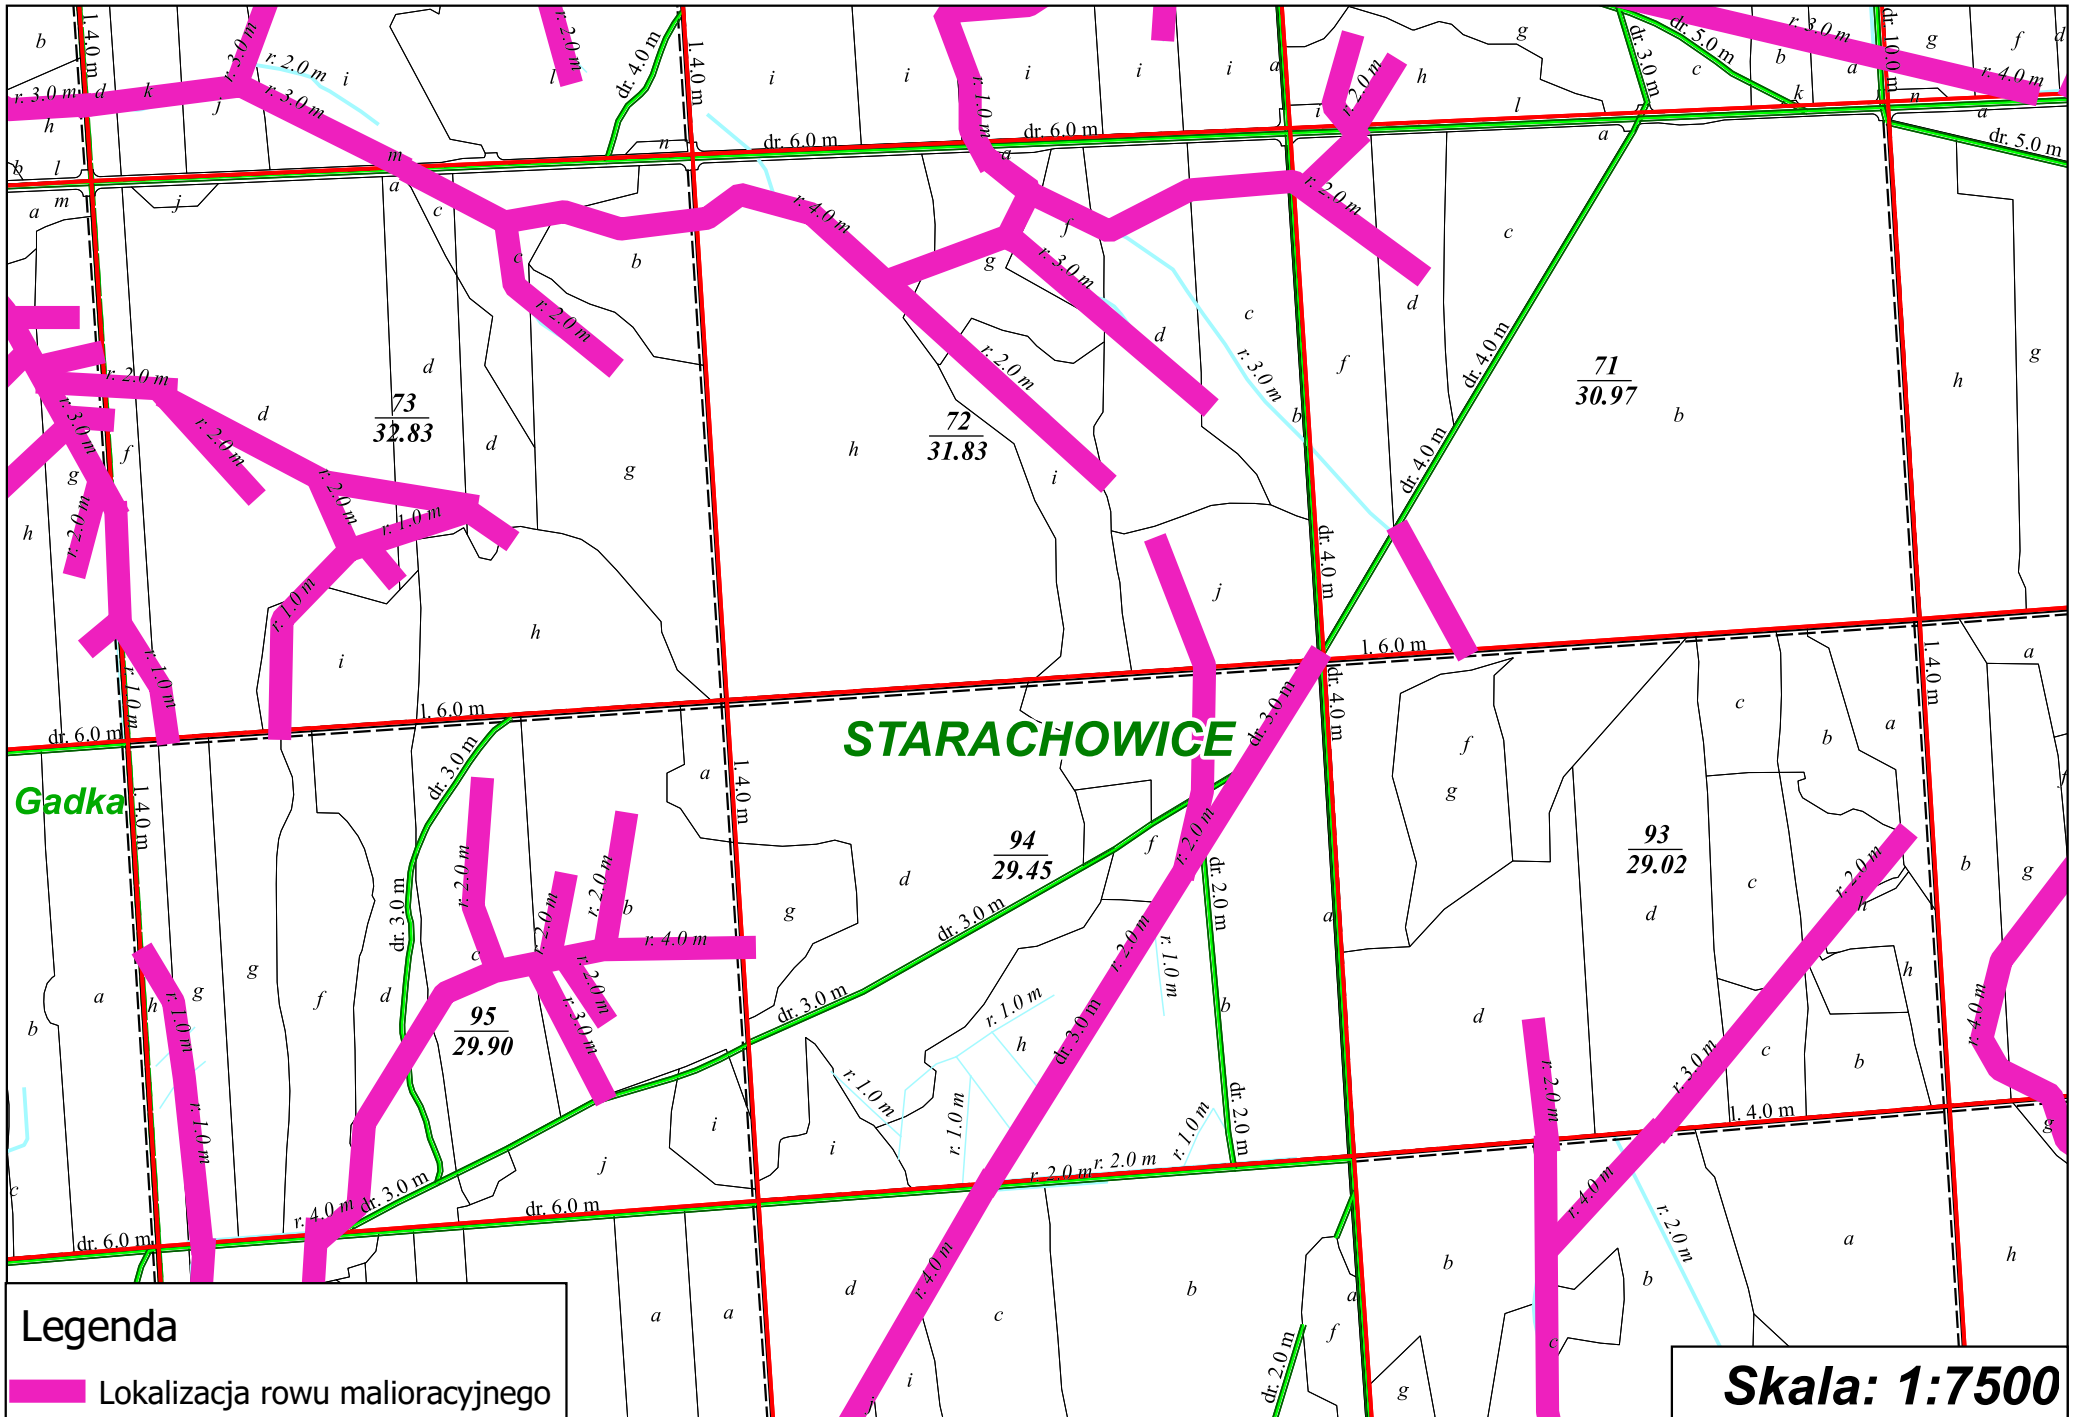

Legenda
 Lokalizacja rowu malioracyjnego

Skala: 1:5000

Legenda
 Lokalizacja rowu malioracyjnego

Skala: 1:5000

Legenda

 Lokalizacja rowu malioracyjnego

Skala: 1:4500

Legenda
 Lokalizacja rowu malioracyjnego

Skala: 1:7500

Legenda

 Lokalizacja rowu malioracyjnego

Skala: 1:7500

Legenda

 Lokalizacja rowu matoracyjnego

Skala: 1:7500

Legenda

 Lokalizacja rowu malioracyjnego

Skala: 1:7500

Legenda
Lokalizacja rowu malioracyjnego

Skala: 1:7500

STARACHOWICE

Gadka

Legenda

 Lokalizacja rowu malioracyjnego

Skala: 1:7500

Legenda

 Lokalizacja rowu malioracyjnego

Skala: 1:7500

Legenda

 Lokalizacja rowu malioracyjnego

Skala: 1:7500

STARACHOWICE
Gadka