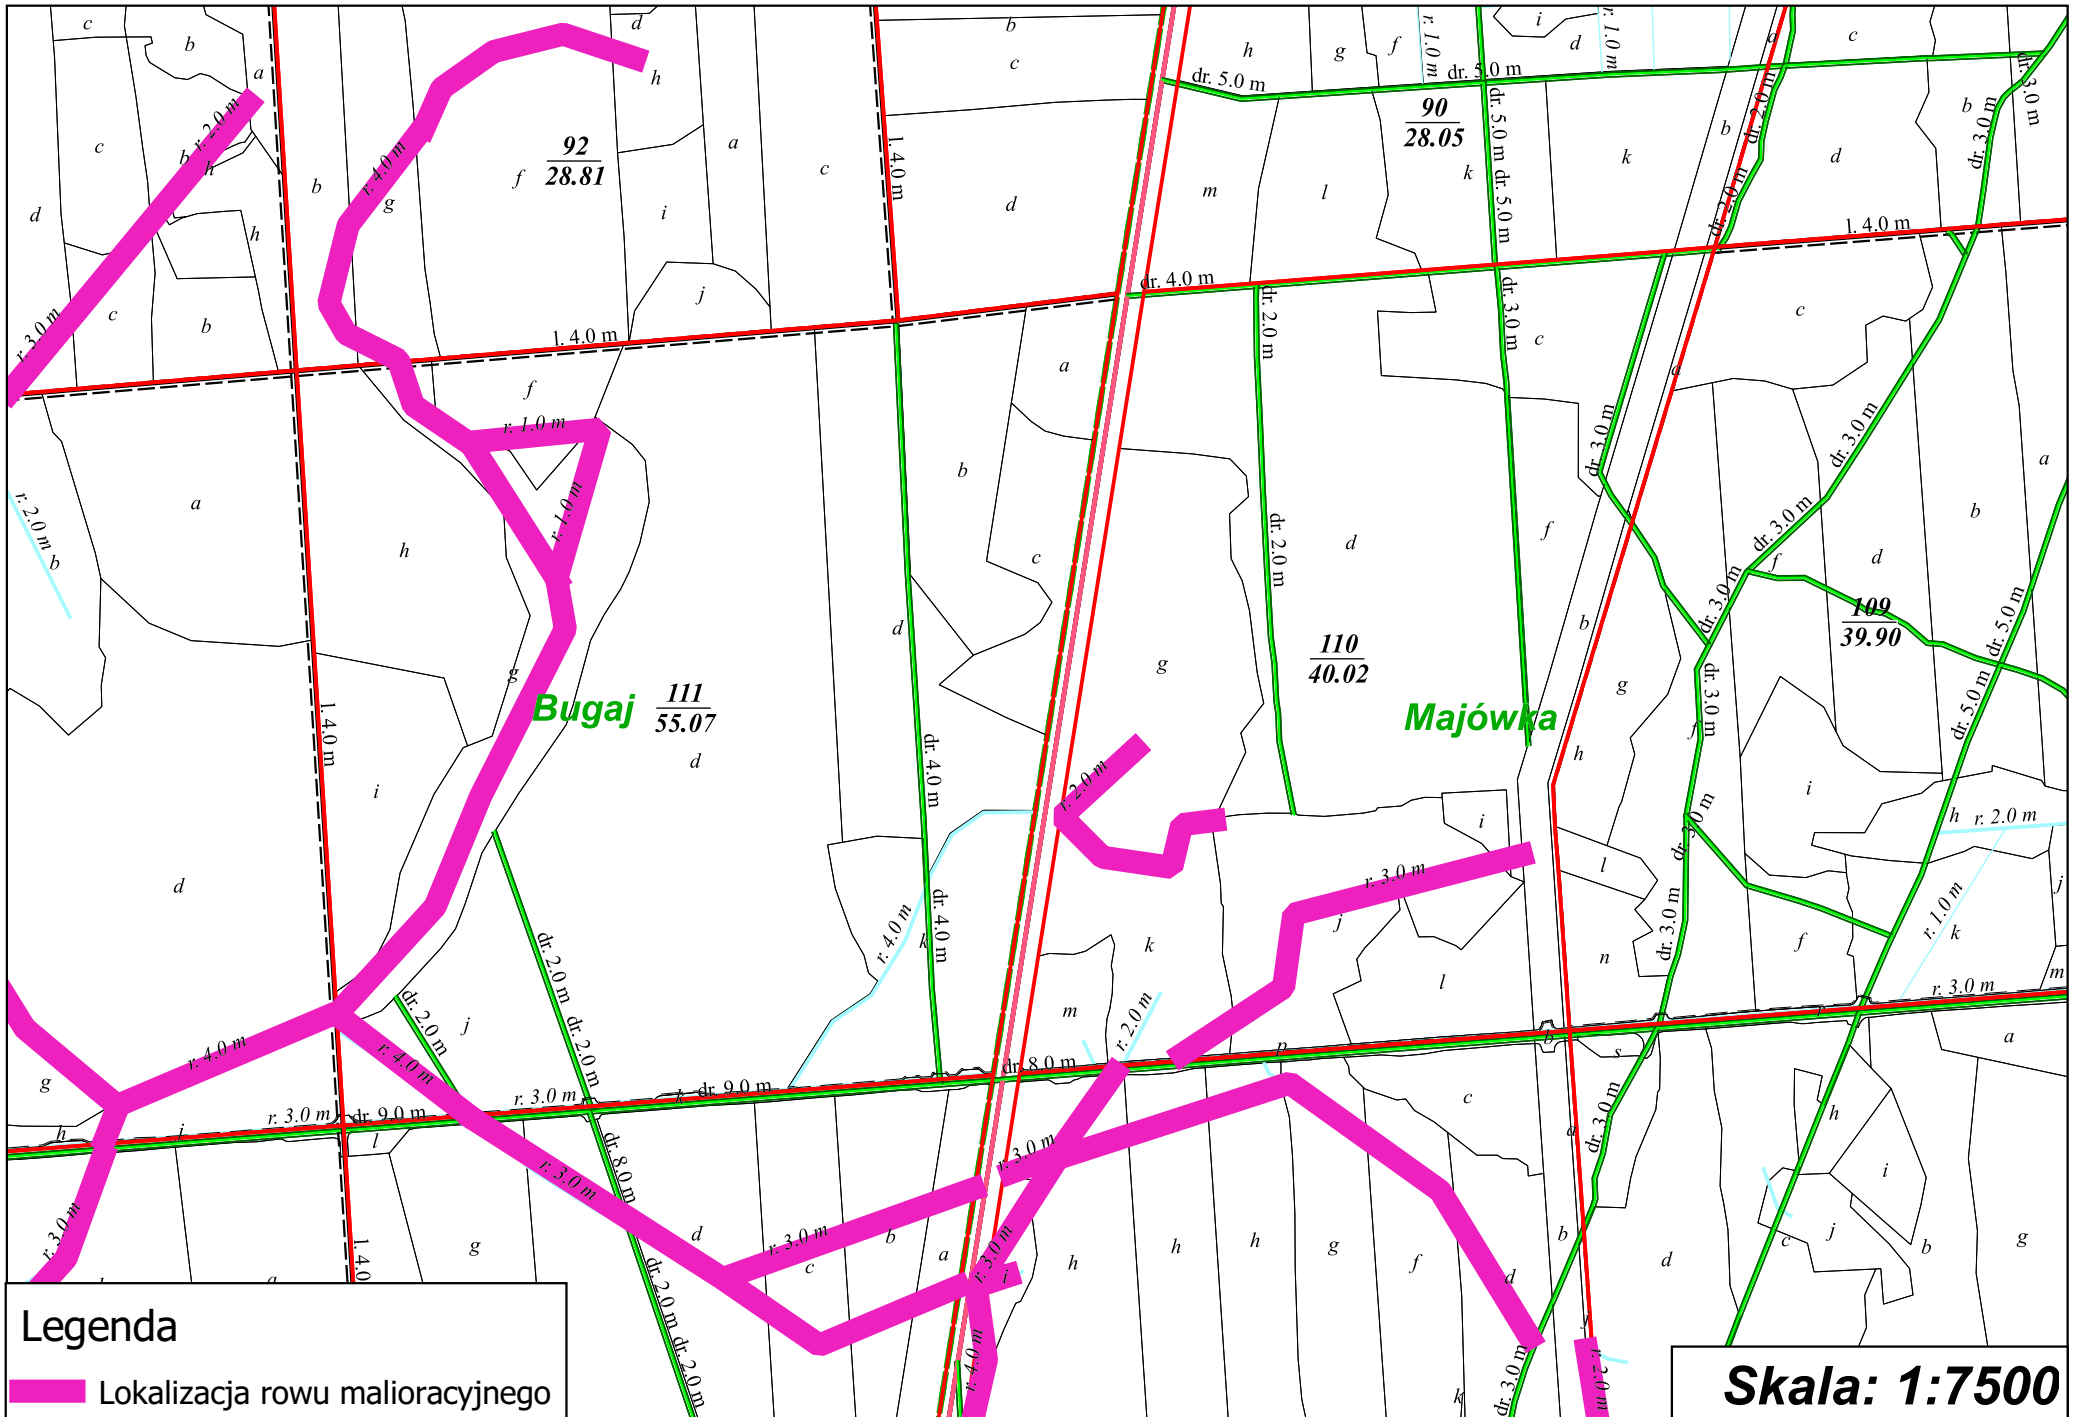

Legenda
 Lokalizacja rowu malioracyjnego

Skala: 1:5000

Legenda
 Lokalizacja rowu malioracyjnego

Skala: 1:5000

Legenda

 Lokalizacja rowu malioracyjnego

Skala: 1:4500

Legenda
 Lokalizacja rowu malioracyjnego

Skala: 1:7500

Legenda

 Lokalizacja rowu malioracyjnego

Skala: 1:7500

Legenda

 Lokalizacja rowu matoracyjnego

Skala: 1:7500

Legenda

 Lokalizacja rowu malioracyjnego

Skala: 1:7500

Legenda
Lokalizacja rowu malioracyjnego

Skala: 1:7500

STARACHOWICE

Gadka

Legenda

 Lokalizacja rowu malioracyjnego

Skala: 1:7500

Legenda

 Lokalizacja rowu malioracyjnego

Skala: 1:7500

Legenda

 Lokalizacja rowu malioracyjnego

Skala: 1:7500

STARACHOWICE
Gadka