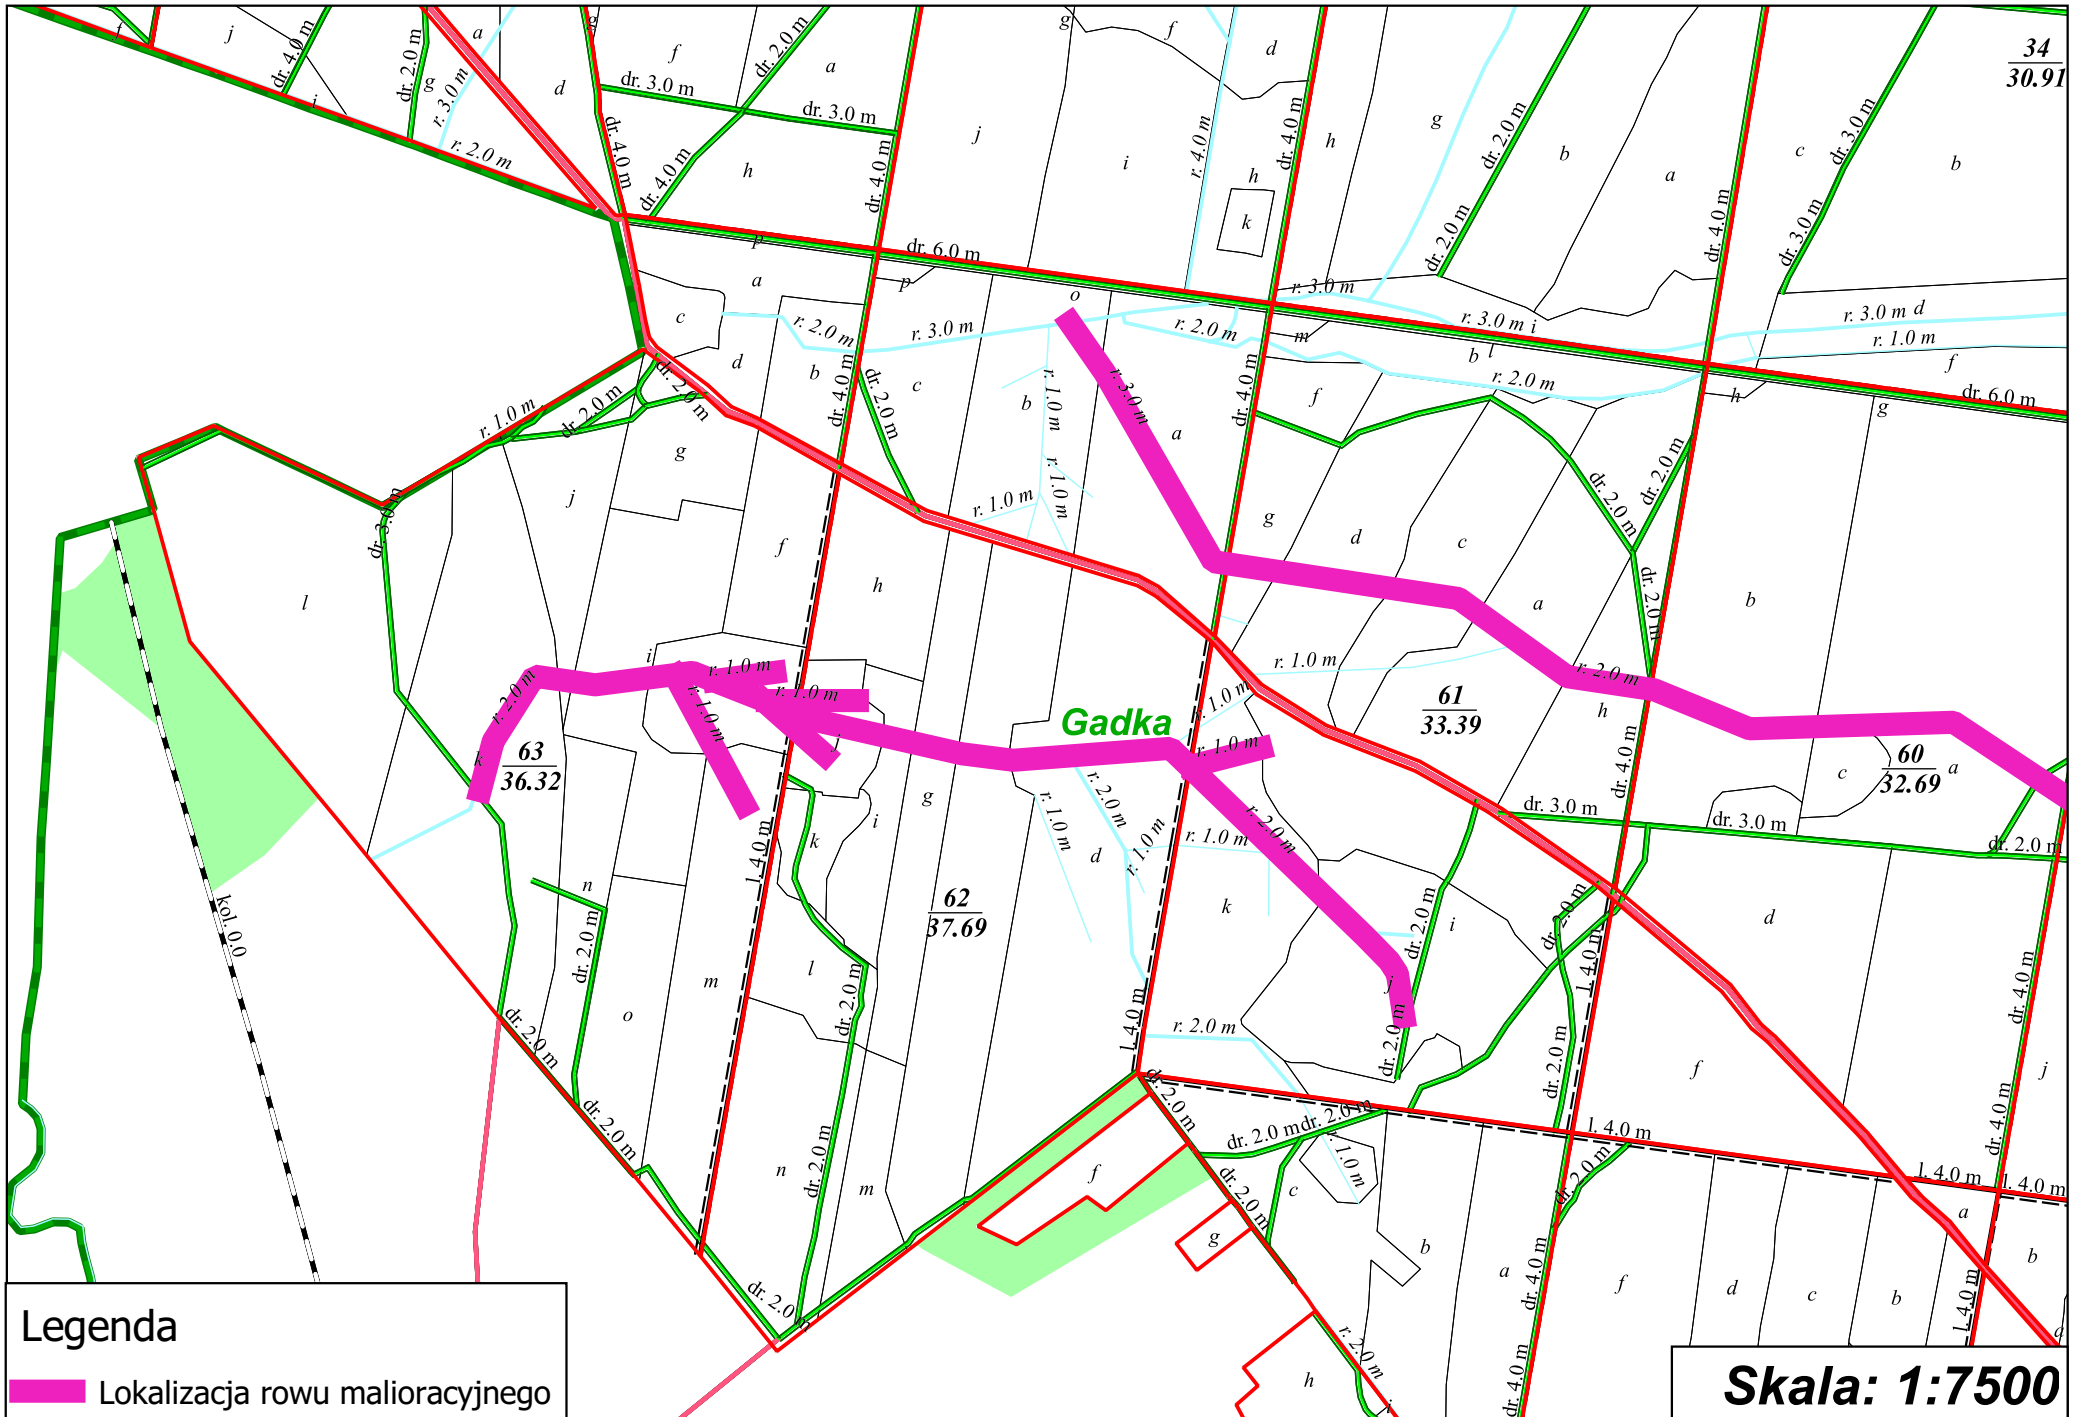

Skala: 1:7500

Legenda

 Lokalizacja rowu malioracyjnego

Skala: 1:7500

Legenda

 Lokalizacja rowu matoracyjnego

Skala: 1:7500

Legenda

 Lokalizacja rowu malioracyjnego

Skala: 1:7500

Legenda
Lokalizacja rowu malioracyjnego

Skala: 1:7500

STARACHOWICE

Gadka

Legenda

 Lokalizacja rowu malioracyjnego

Skala: 1:7500

Legenda

 Lokalizacja rowu malioracyjnego

Skala: 1:7500

Legenda

 Lokalizacja rowu malioracyjnego

Skala: 1:7500

STARACHOWICE
Gadka

Bugaj

Legenda

 Lokalizacja rowu malioracyjnego

Skala: 1:7500

Legenda
Lokalizacja rowu malioracyjnego

Skala: 1:7500