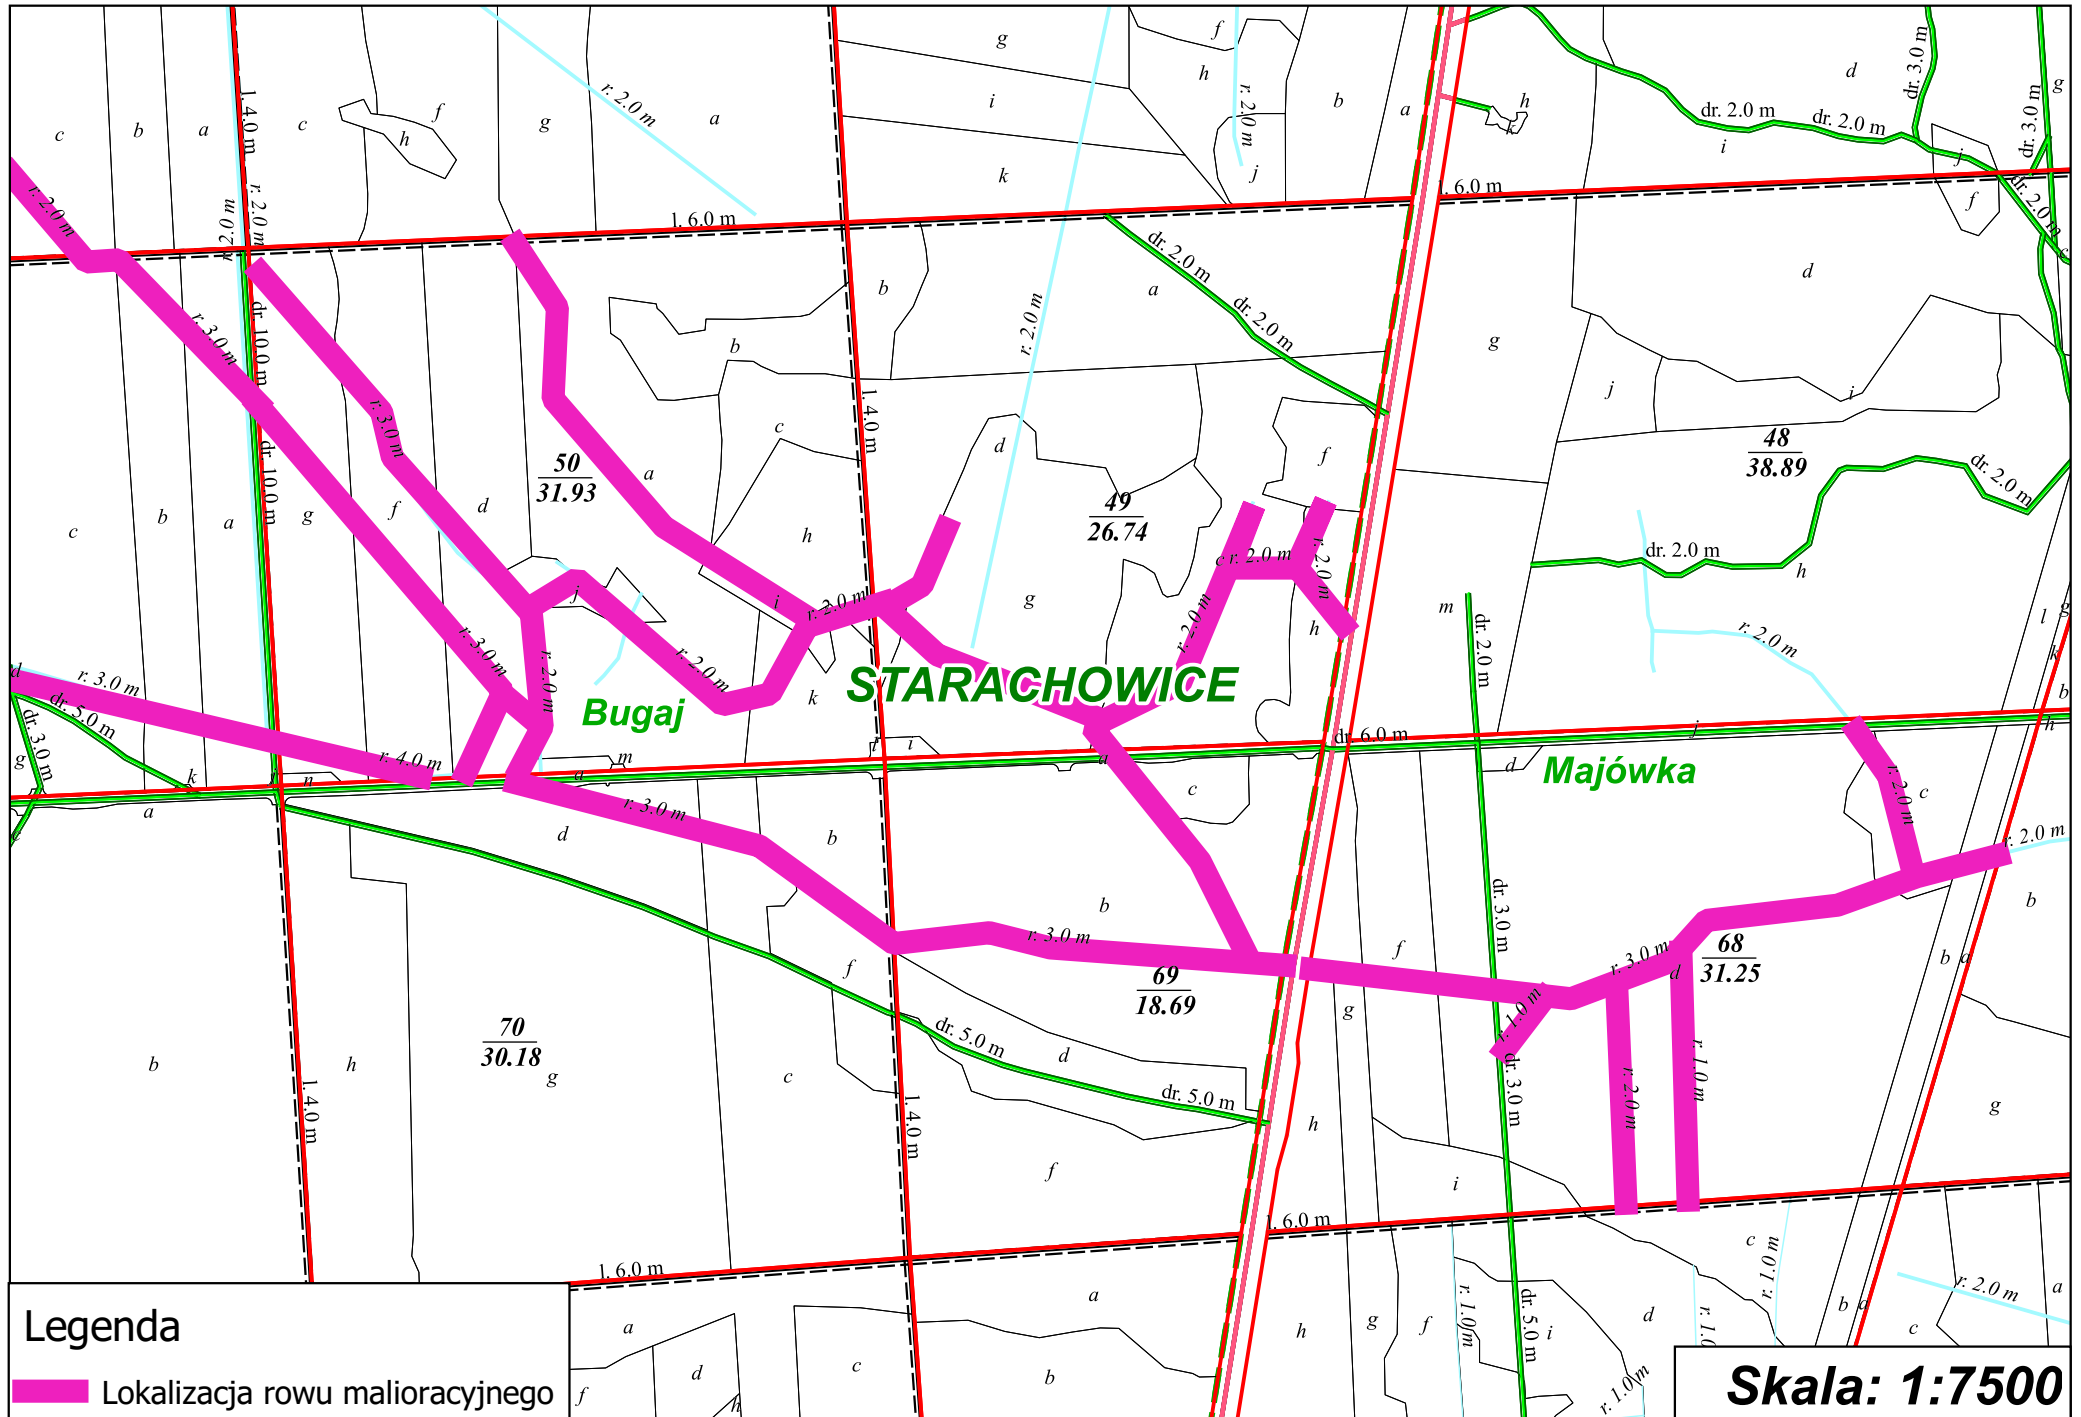

Skala: 1:7500

Legenda

 Lokalizacja rowu malioracyjnego

Skala: 1:7500

Legenda

 Lokalizacja rowu matoracyjnego

Skala: 1:7500

Legenda

 Lokalizacja rowu malioracyjnego

Skala: 1:7500

Legenda
Lokalizacja rowu malioracyjnego

Skala: 1:7500

STARACHOWICE

Gadka

Legenda

 Lokalizacja rowu malioracyjnego

Skala: 1:7500

Legenda

 Lokalizacja rowu malioracyjnego

Skala: 1:7500

Legenda

 Lokalizacja rowu malioracyjnego

Skala: 1:7500

STARACHOWICE
Gadka

Bugaj

Legenda

 Lokalizacja rowu malioracyjnego

Skala: 1:7500

Legenda
Lokalizacja rowu malioracyjnego

Skala: 1:7500