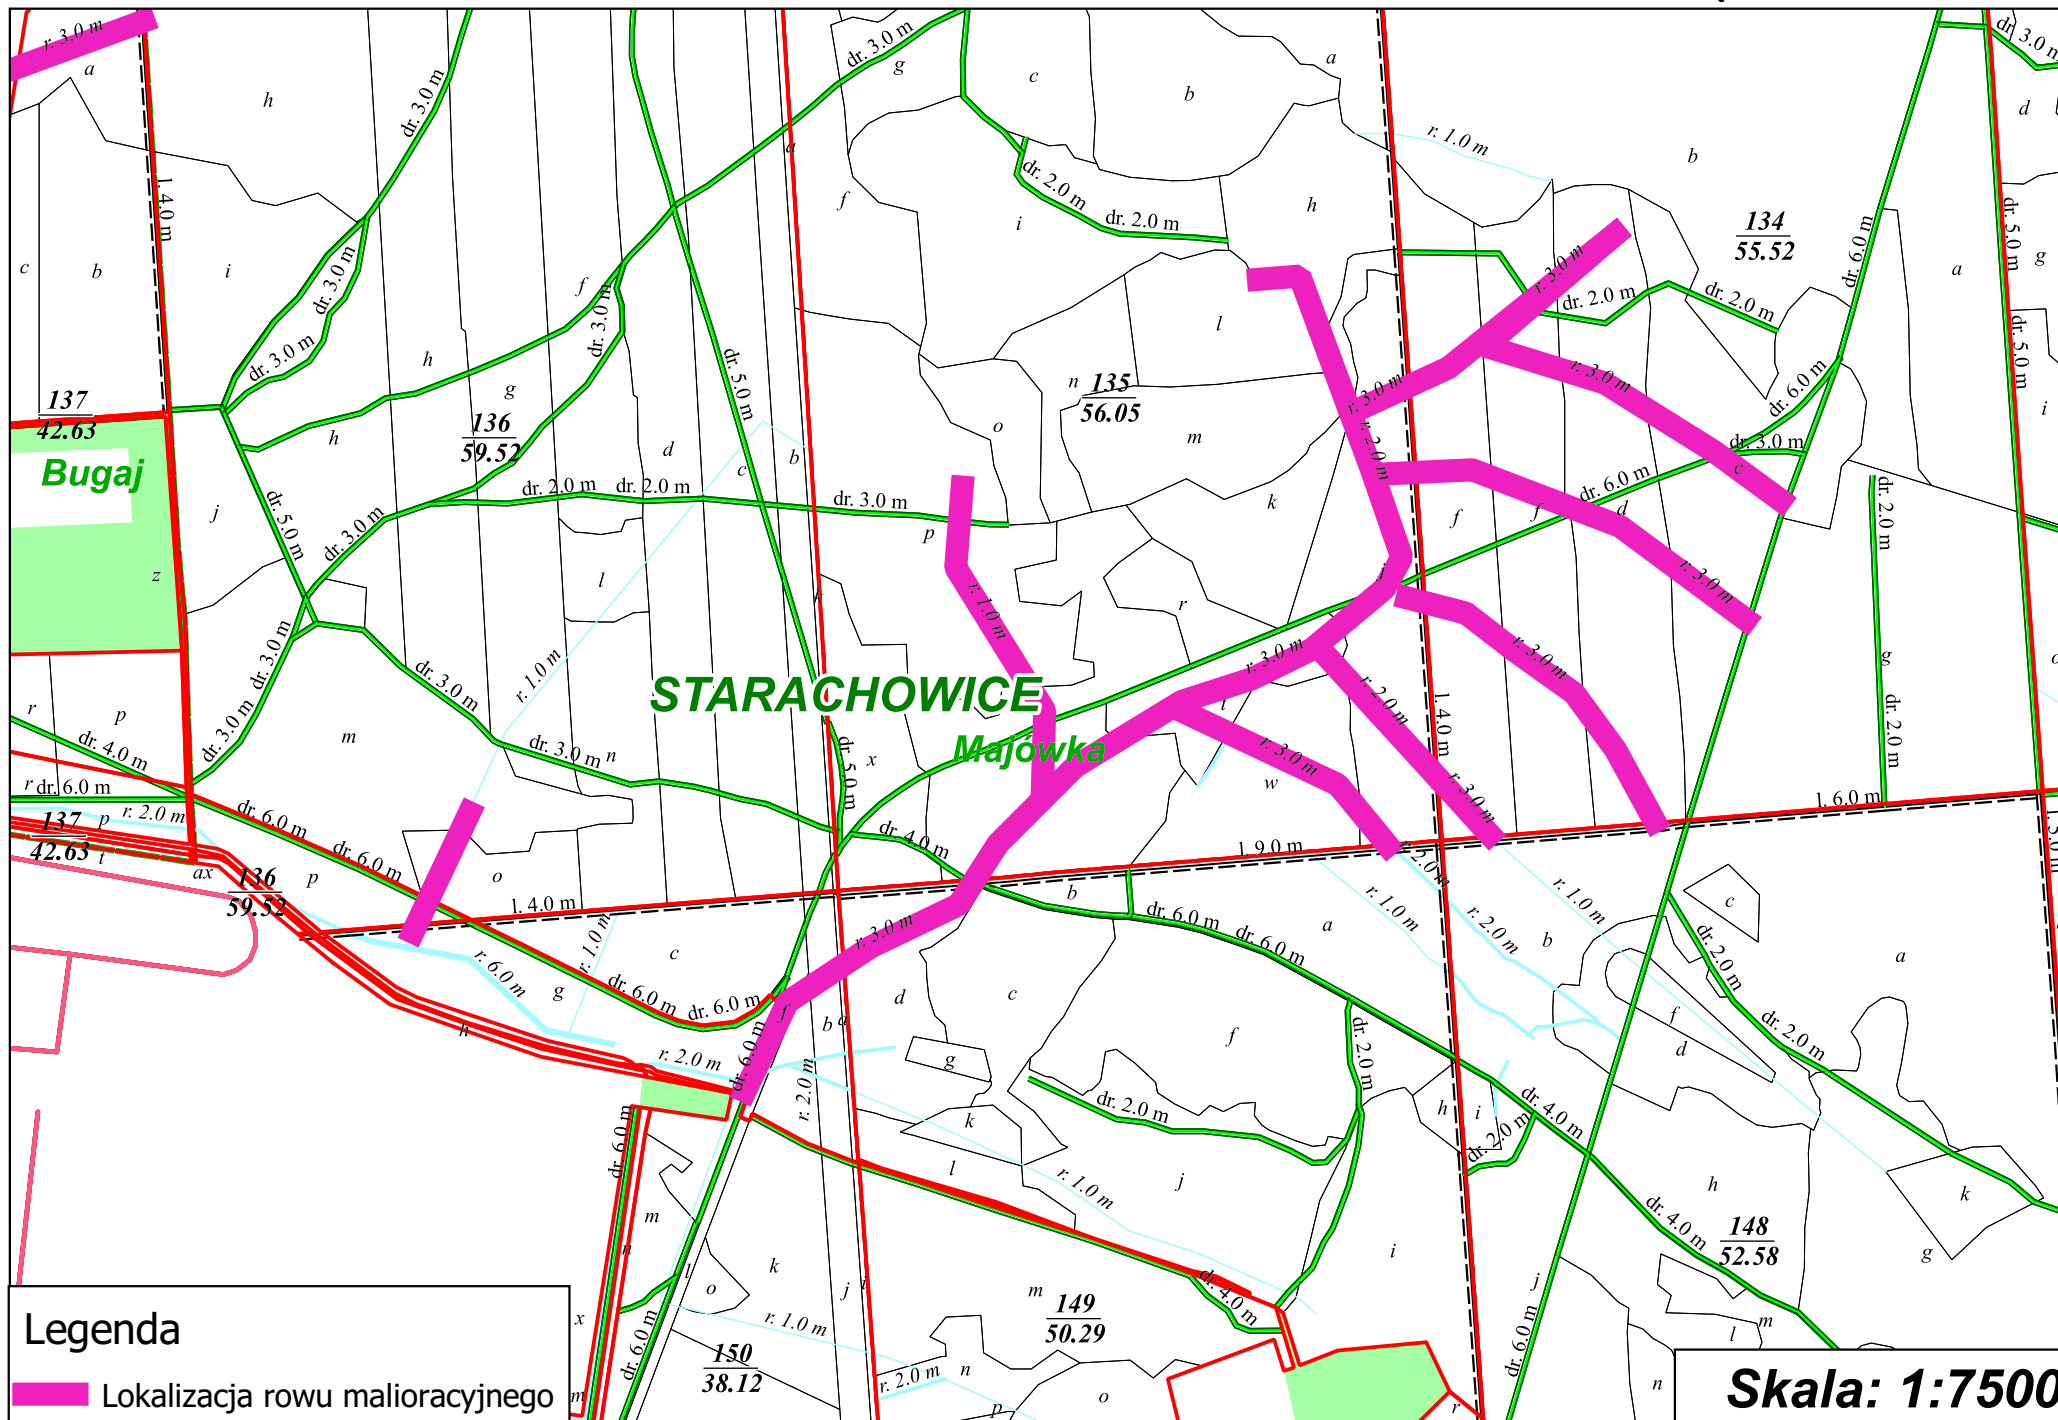

Legenda
 Lokalizacja rowu malioracyjnego

Skala: 1:5000

Legenda
 Lokalizacja rowu malioracyjnego

Skala: 1:5000

Legenda

 Lokalizacja rowu malioracyjnego

Skala: 1:4500

Legenda
 Lokalizacja rowu malioracyjnego

Skala: 1:7500

Legenda

 Lokalizacja rowu malioracyjnego

Skala: 1:7500

Legenda

 Lokalizacja rowu matoracyjnego

Skala: 1:7500

Legenda

 Lokalizacja rowu malioracyjnego

Skala: 1:7500

Legenda
Lokalizacja rowu malioracyjnego

Skala: 1:7500

STARACHOWICE

Gadka

Legenda

 Lokalizacja rowu malioracyjnego

Skala: 1:7500

Legenda

 Lokalizacja rowu malioracyjnego

Skala: 1:7500

Legenda

 Lokalizacja rowu malioracyjnego

Skala: 1:7500

STARACHOWICE
Gadka