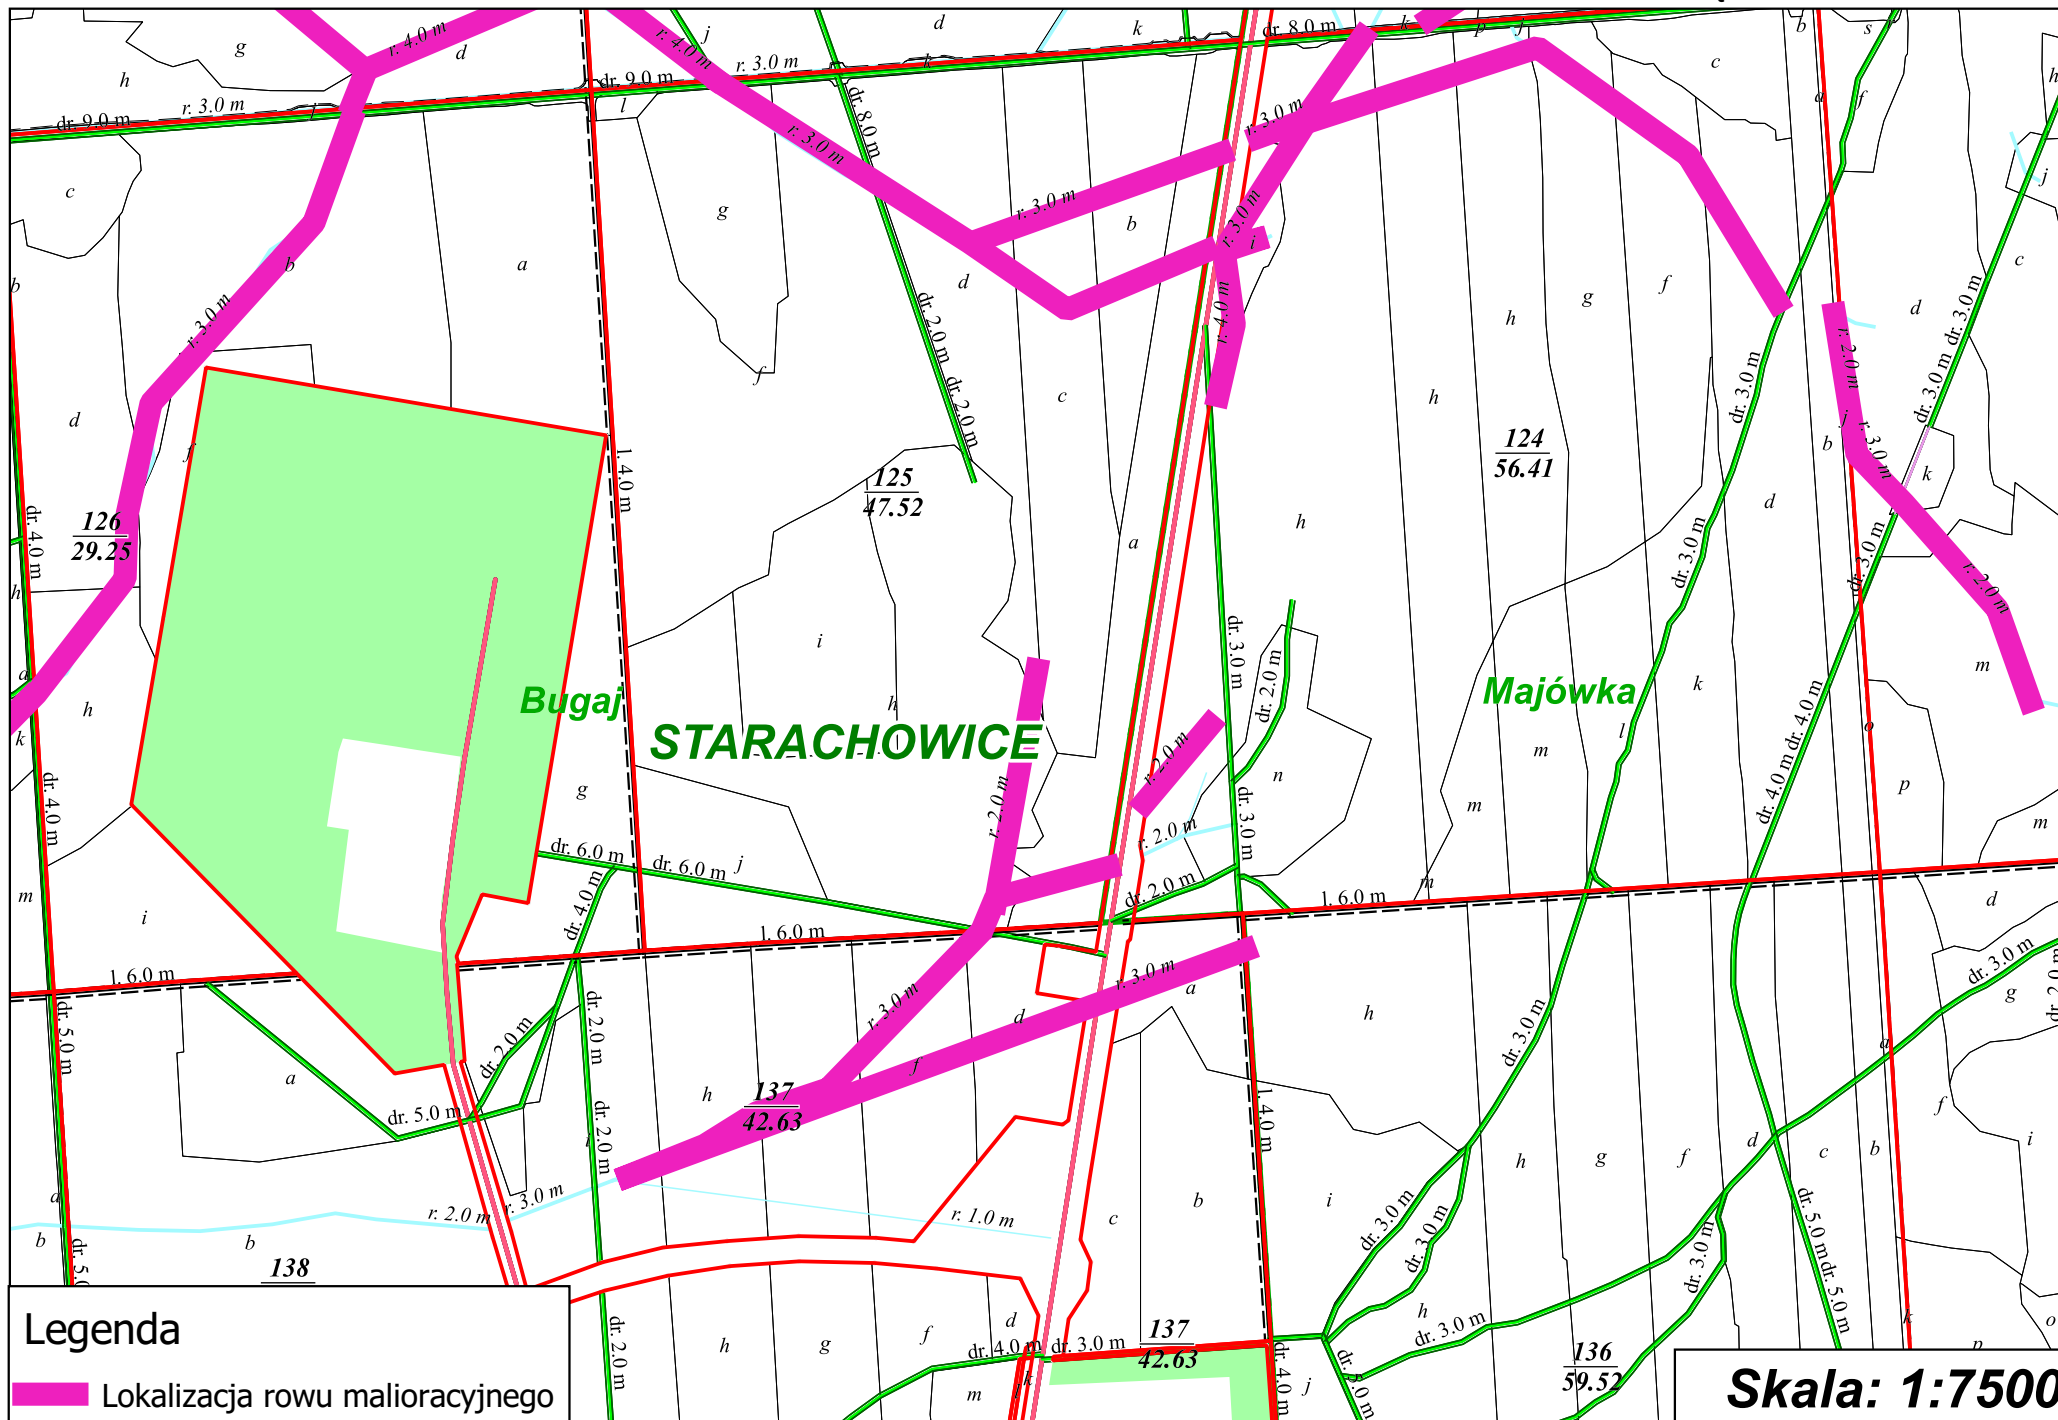

Legenda
 Lokalizacja rowu malioracyjnego

Skala: 1:5000

Legenda
 Lokalizacja rowu malioracyjnego

Skala: 1:5000

Legenda

 Lokalizacja rowu malioracyjnego

Skala: 1:4500

Legenda
 Lokalizacja rowu malioracyjnego

Skala: 1:7500

Legenda

 Lokalizacja rowu malioracyjnego

Skala: 1:7500

Legenda

 Lokalizacja rowu matoracyjnego

Skala: 1:7500

Legenda

 Lokalizacja rowu malioracyjnego

Skala: 1:7500

Legenda
Lokalizacja rowu malioracyjnego

Skala: 1:7500

STARACHOWICE

Gadka

Legenda

 Lokalizacja rowu malioracyjnego

Skala: 1:7500

Legenda

 Lokalizacja rowu malioracyjnego

Skala: 1:7500

Legenda

 Lokalizacja rowu malioracyjnego

Skala: 1:7500

STARACHOWICE
Gadka