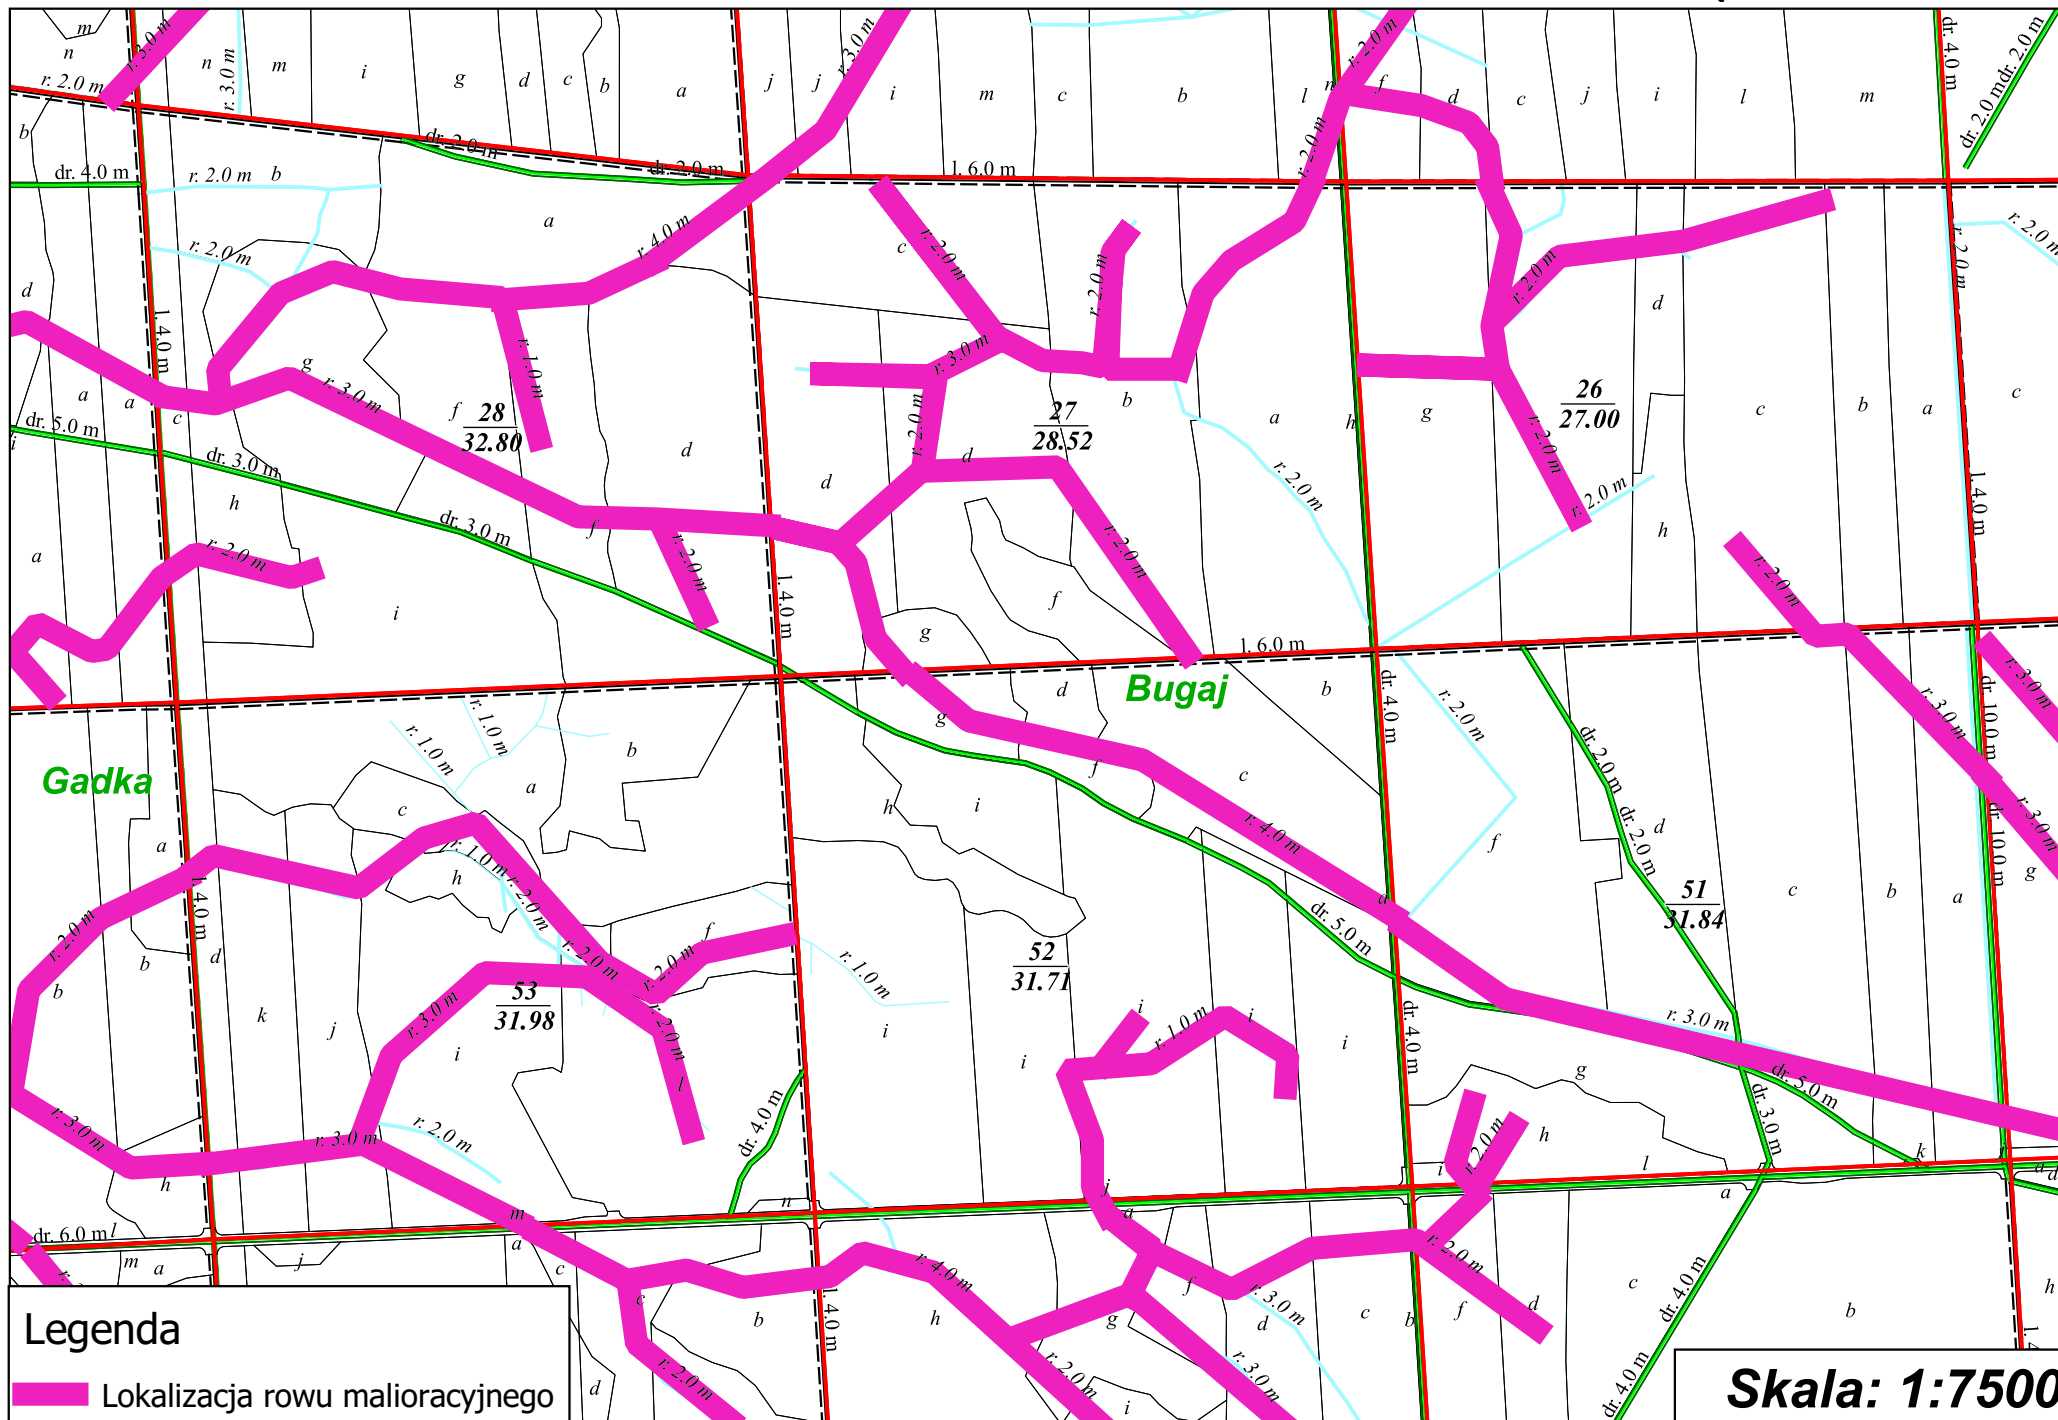

Skala: 1:7500

Legenda

 Lokalizacja rowu malioracyjnego

Skala: 1:7500

Legenda

 Lokalizacja rowu matoracyjnego

Skala: 1:7500

Legenda

 Lokalizacja rowu malioracyjnego

Skala: 1:7500

Legenda
Lokalizacja rowu malioracyjnego

Skala: 1:7500

STARACHOWICE

Gadka

Legenda

 Lokalizacja rowu malioracyjnego

Skala: 1:7500

Legenda

 Lokalizacja rowu malioracyjnego

Skala: 1:7500

Legenda

 Lokalizacja rowu malioracyjnego

Skala: 1:7500

STARACHOWICE
Gadka

Bugaj

Legenda

 Lokalizacja rowu malioracyjnego

Skala: 1:7500

Legenda
Lokalizacja rowu malioracyjnego

Skala: 1:7500