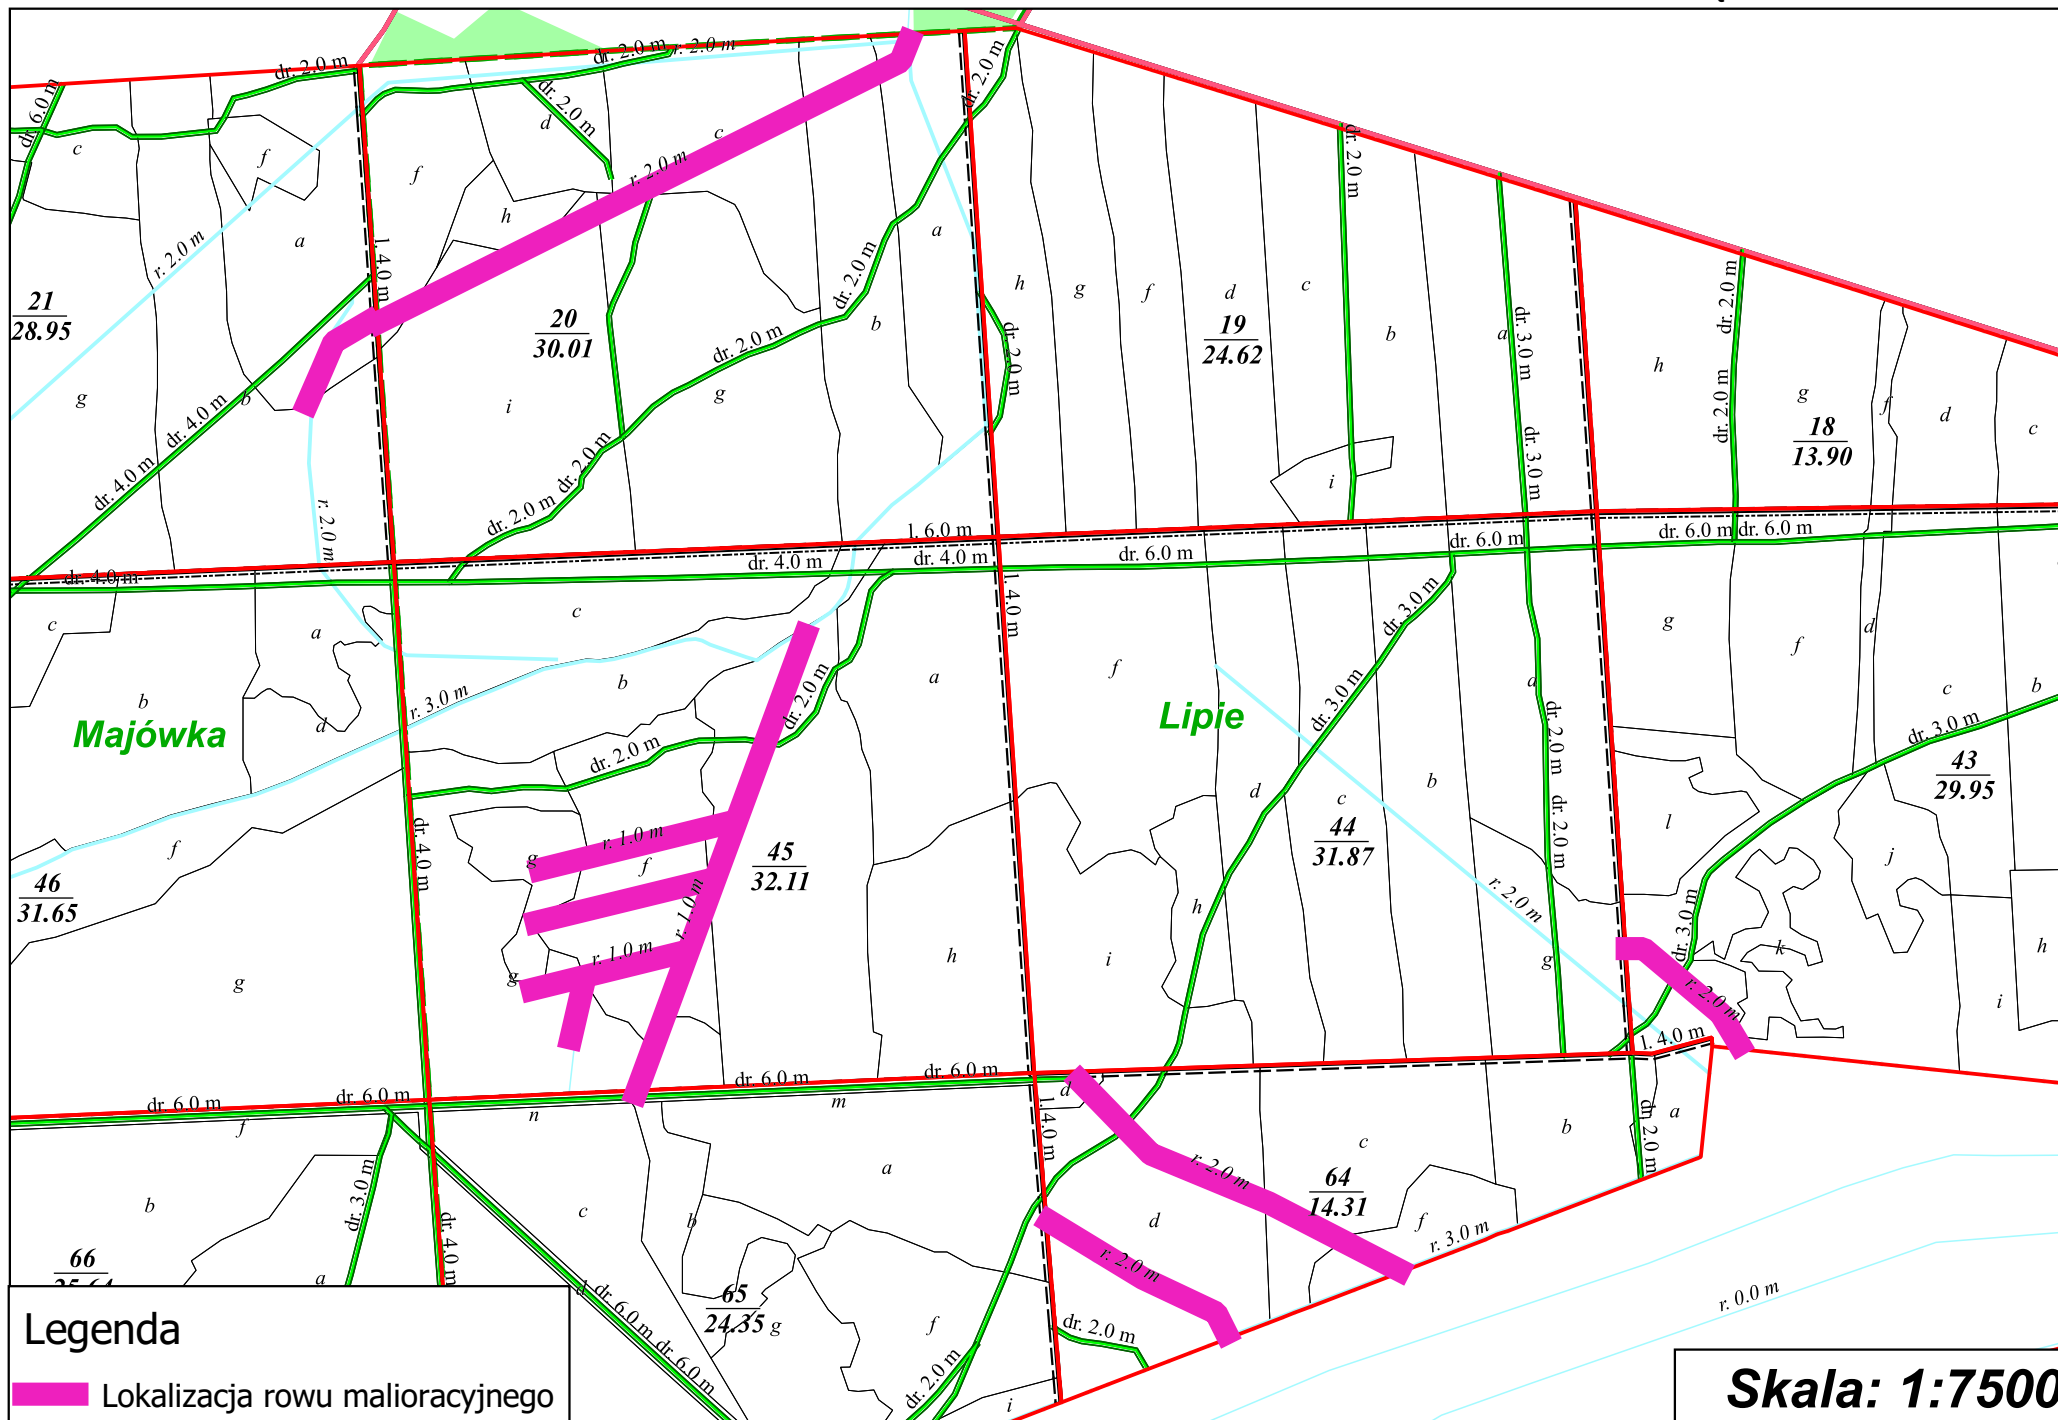

Legenda
 Lokalizacja rowu malioracyjnego

Skala: 1:5000

Legenda
 Lokalizacja rowu malioracyjnego

Skala: 1:5000

Legenda

 Lokalizacja rowu malioracyjnego

Skala: 1:4500

Legenda
 Lokalizacja rowu malioracyjnego

Skala: 1:7500

Legenda

 Lokalizacja rowu malioracyjnego

Skala: 1:7500

Legenda

 Lokalizacja rowu matoracyjnego

Skala: 1:7500

Legenda

 Lokalizacja rowu malioracyjnego

Skala: 1:7500

Legenda
Lokalizacja rowu malioracyjnego

Skala: 1:7500

STARACHOWICE

Gadka

Legenda

 Lokalizacja rowu malioracyjnego

Skala: 1:7500

Legenda

 Lokalizacja rowu malioracyjnego

Skala: 1:7500

Legenda

 Lokalizacja rowu malioracyjnego

Skala: 1:7500

STARACHOWICE
Gadka