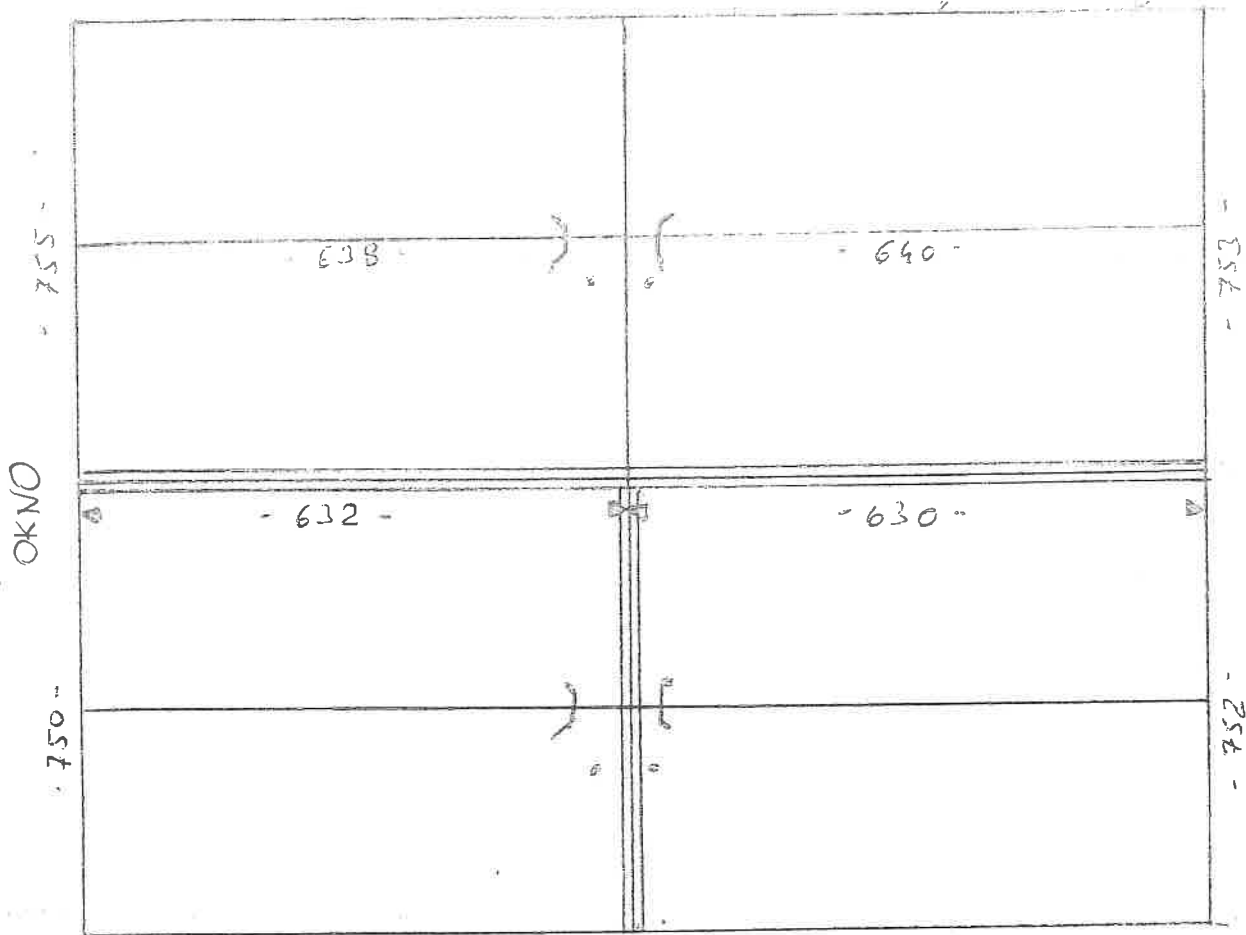

Parter pok. nr 6 strona prawa
skrzydła zewnętrzne na istniejące regały 8 szt.

strona lewa