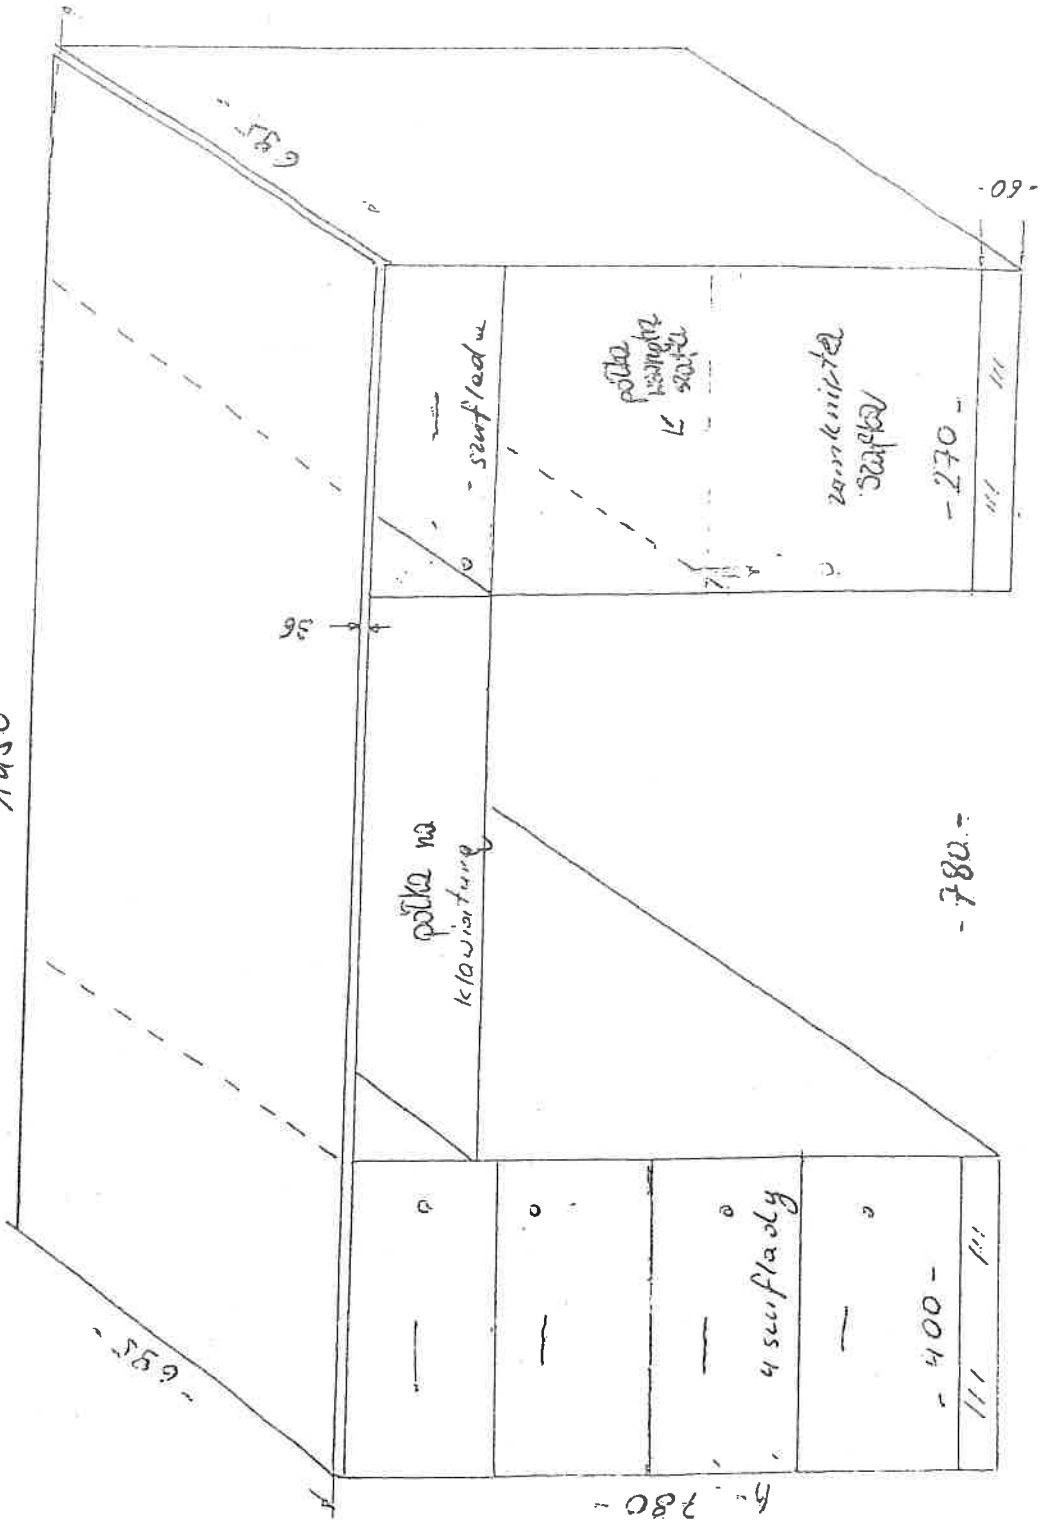

Poglądowy szkic

4 szt brzoze
okładzina - olcha
głębokość białoty - 36mm
o - zamknięcie

Poglądowy szkic

1 szt

okładzina - brzoza alaska lub buk natural
 grubość blatu - 36mm
 o - zamknięcie

- 086 - 4

Poglądowy szkic

Poglądowy szkic

Burko - kadry - pok. nr 4

Parter pok. nr 6 strona prawa
skrzydła zewnętrzne na istniejące regały 8 szt.

strona lewa

OKNO

Poglądowy szkic

1 szt

okładzina - 0,4cm

grubość blatu - 36mm

o - zamykanie

- 1450 -

h. 780 -

Poglądowy szkic

Poglądowy szkic

wysokość 780

- 2400 -

- 1950 -

- 800 -

wysokość 780

- 1950 -

- 600 -

Poglądowy szkic

Poglądowy szkic

Poglądowy szkic