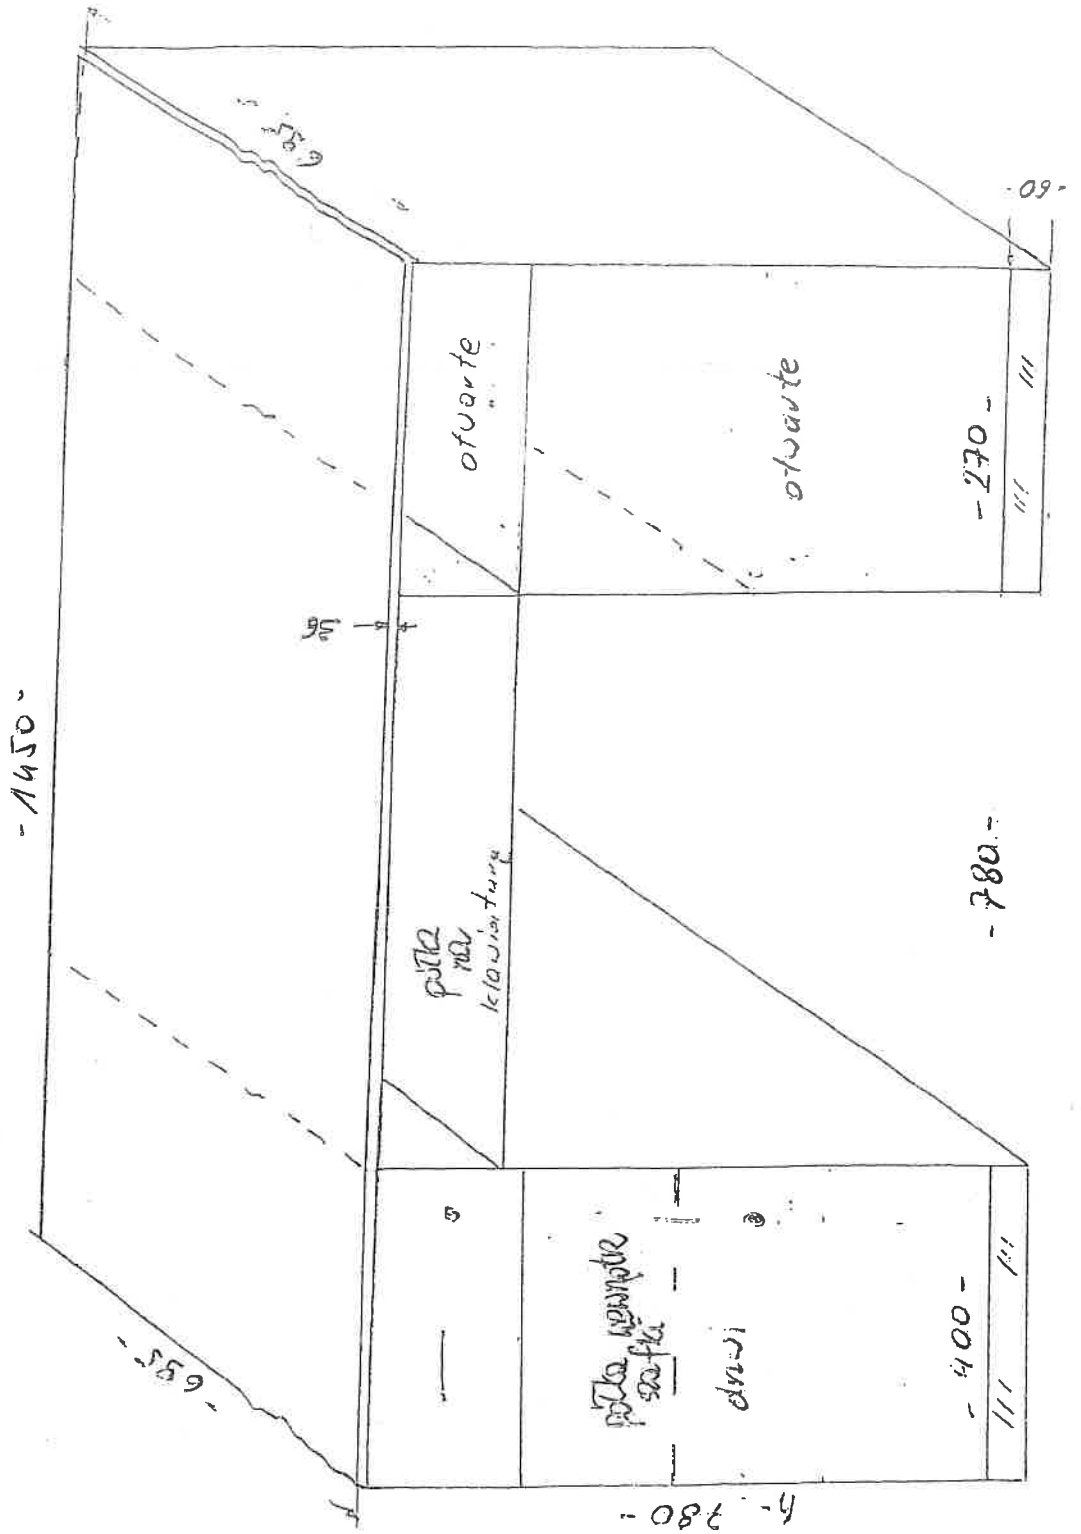

Poglądowy szkic

4 szt brzoze
okładzina - olcha
głębokość białoty - 36mm
o - zamknięcie

Poglądowy szkic

1 szt

okładzina - brzoza alaska lub buk natural
 grubość blatu - 36mm
 o - zamknięcie

- 086 - 4

Poglądowy szkic

Poglądowy szkic

Burko - kadry - pok. nr 4

Parter pok. nr 6 strona prawa
skrzydła zewnętrzne na istniejące regały 8 szt.

strona lewa

OKNO

Poglądowy szkic

1 szt

okładzina - 0,4cm

grubość blatu - 36mm

o - zamykanie

- 1450 -

h. 780 -

Poglądowy szkic

Poglądowy szkic

wysokość 780

- 2400 -

- 1950 -

- 800 -

wysokość 780

- 1950 -

- 600 -

Poglądowy szkic

Poglądowy szkic

Poglądowy szkic