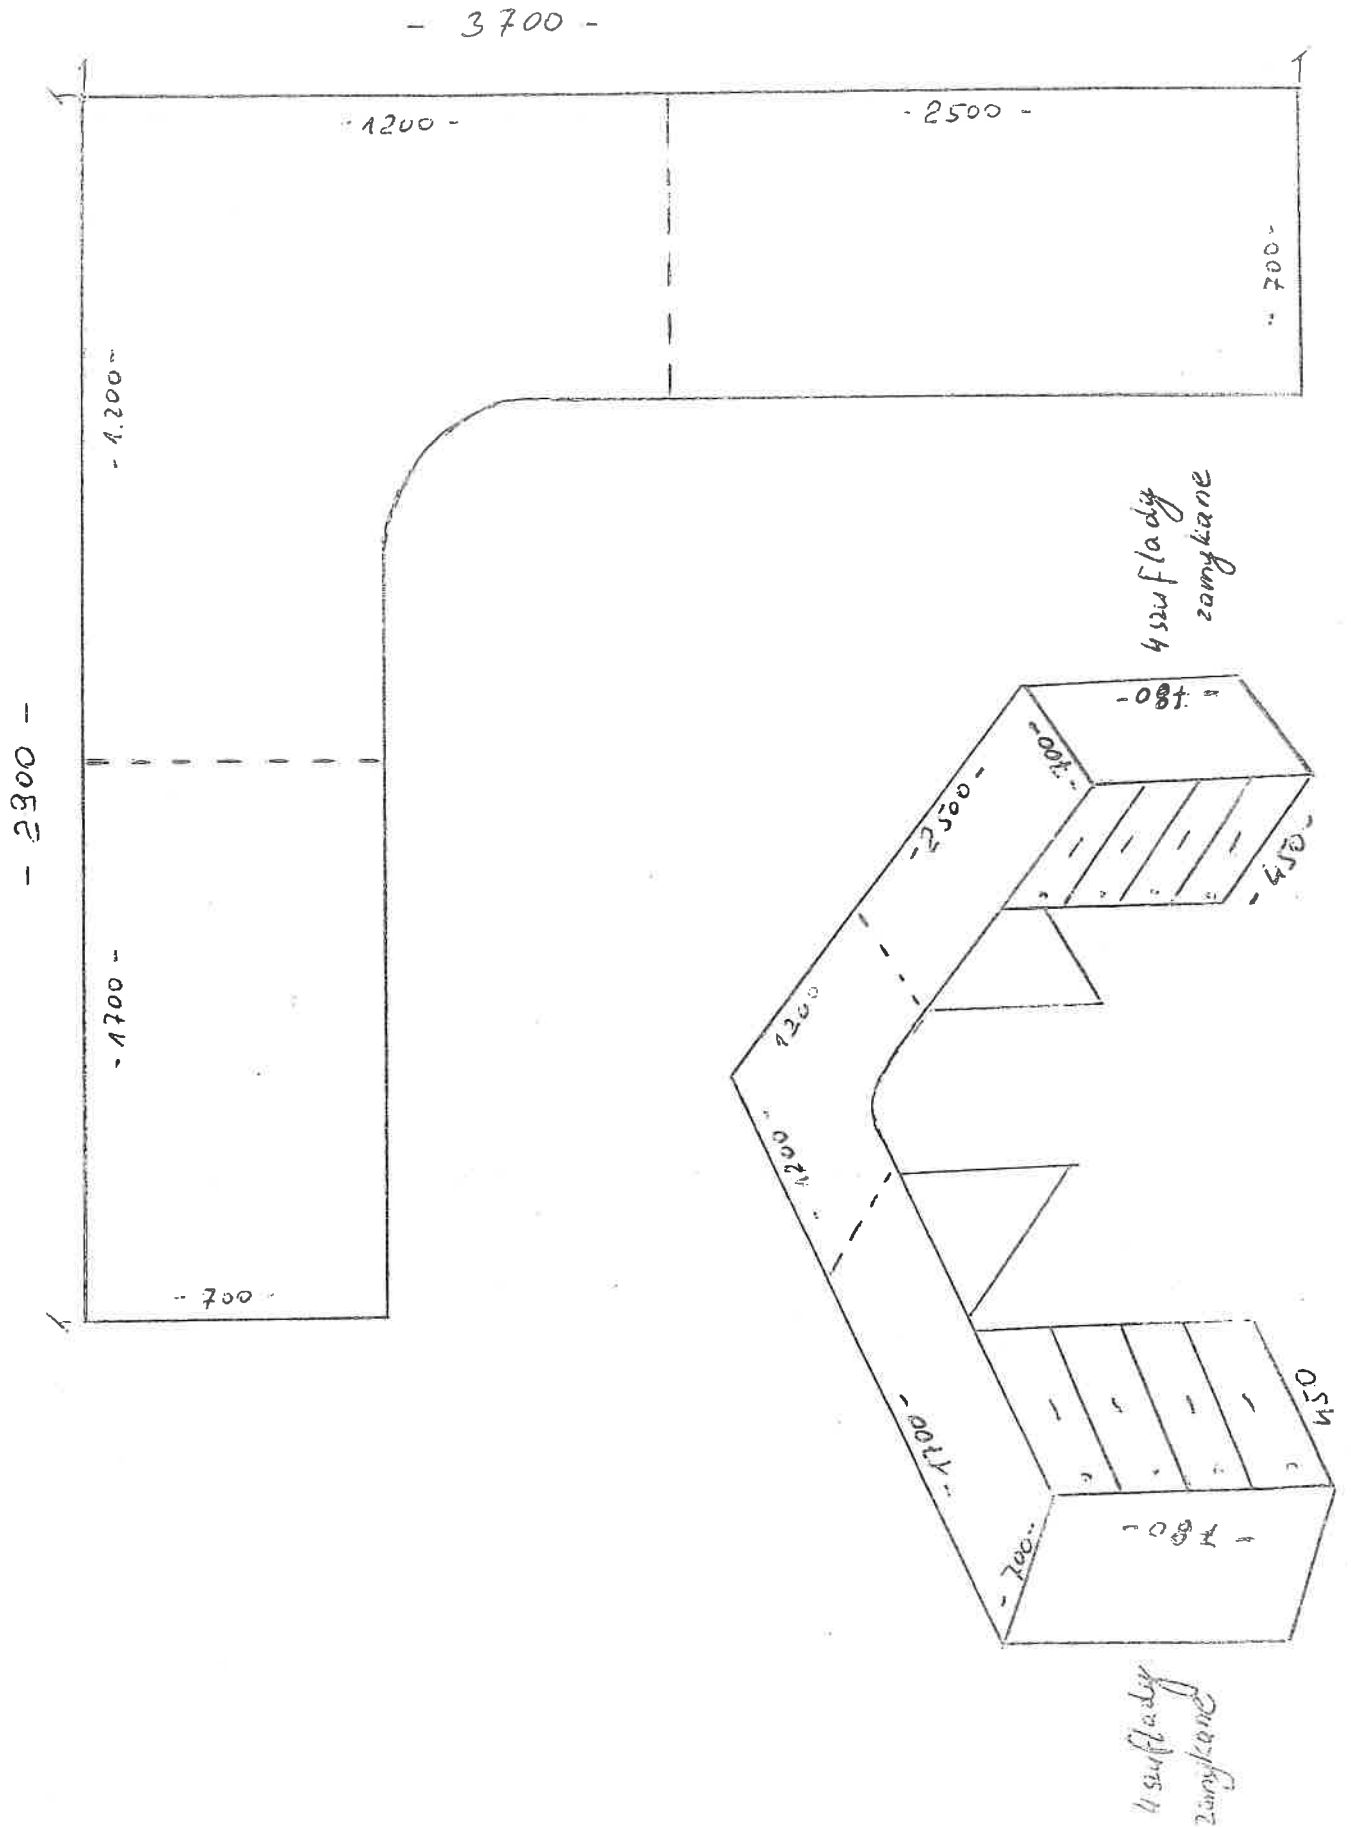

Poglądowy szkic

4 szt brzoze
okładzina - olcha
głębokość białoty - 36mm
o - zamknięcie

Poglądowy szkic

1 szt

okładzina - brzoza alaska lub buk natural
 grubość blatu - 36mm
 o - zamknięcie

- 086 - 4

Poglądowy szkic

Poglądowy szkic

Burko - kadry - pok. nr 4

Parter pok. nr 6 strona prawa
skrzydła zewnętrzne na istniejące regały 8 szt.

strona lewa

OKNO

Poglądowy szkic

1 szt

okładzina - 0,4cm

grubość blatu - 36mm

o - zamykanie

- 1450 -

h. 780 -

Poglądowy szkic

Poglądowy szkic

wysokość 780

- 2400 -

- 1950 -

- 800 -

wysokość 780

- 1950 -

- 600 -

Poglądowy szkic

Poglądowy szkic

Poglądowy szkic