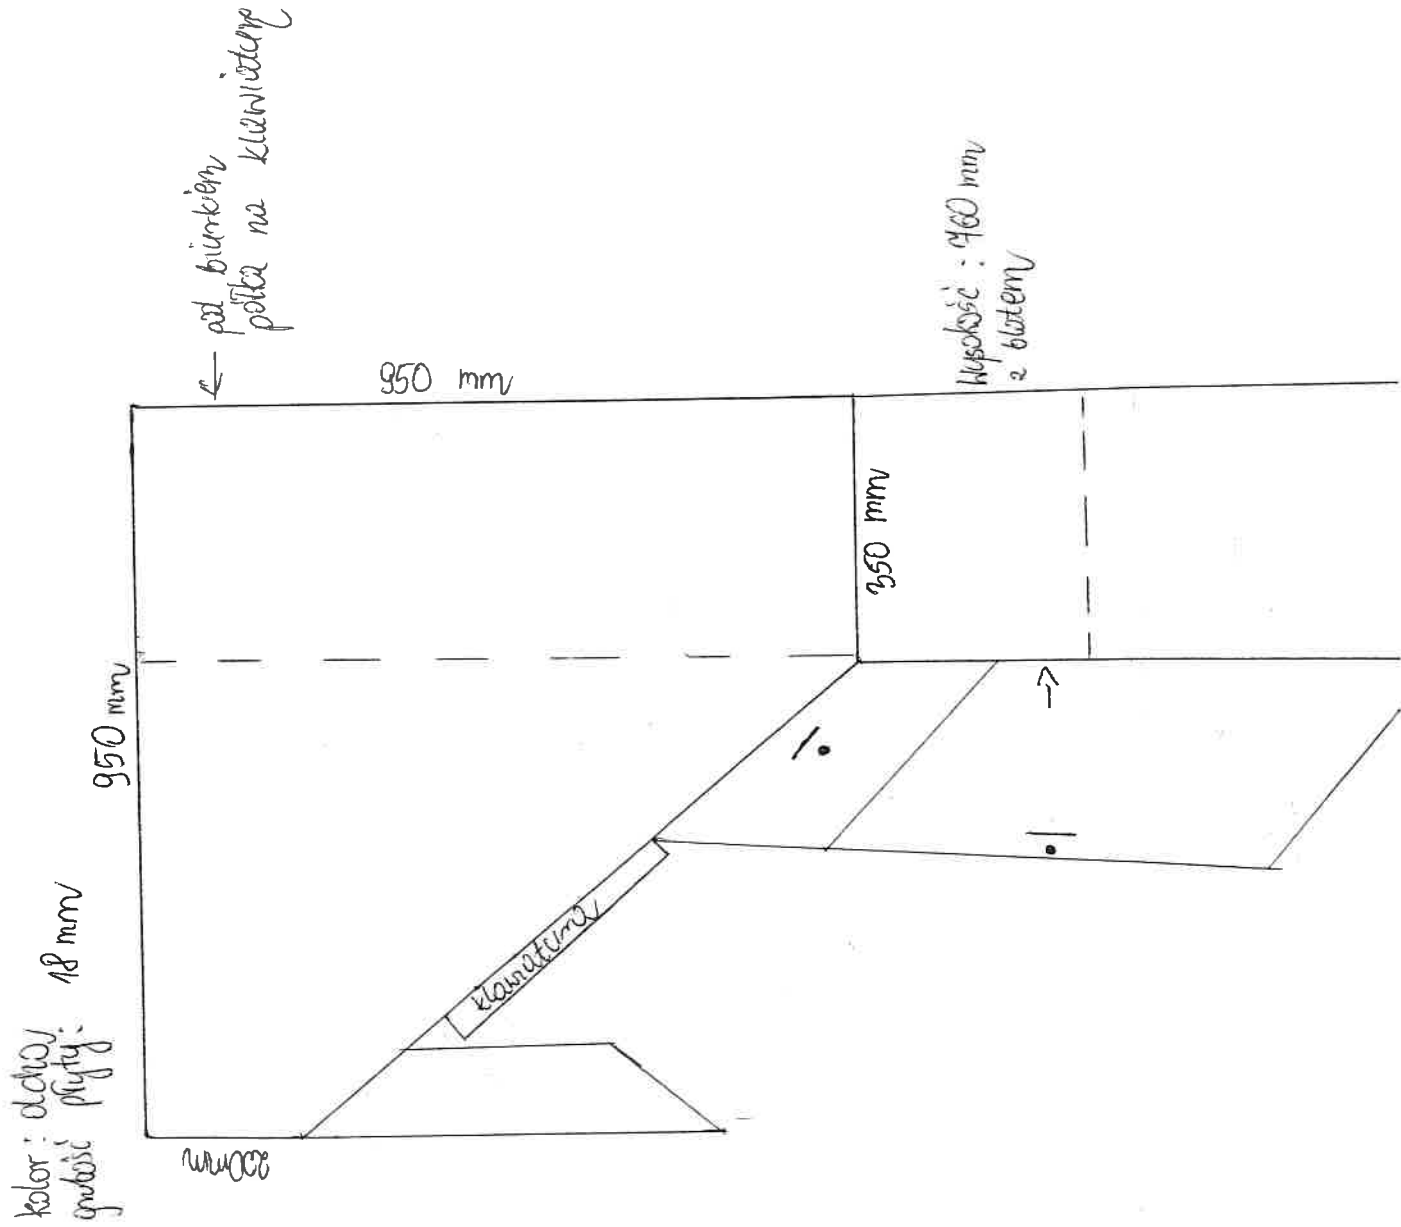

Poglądowy szkic

4 szt brzoze
okładzina - olcha
głębokość białoty - 36mm
o - zamknięcie

Poglądowy szkic

1 szt

okładzina - brzoza alaska lub buk natural
 grubość blatu - 36mm
 o - zamknięcie

- 086 - 4

Poglądowy szkic

grubość blatu - 36mm

o - zamykanie

- 1450 -

h. 780 -

Poglądowy szkic

Poglądowy szkic

wysokość 780

- 2400 -

- 1950 -

- 800 -

wysokość 780

- 1950 -

- 600 -

Poglądowy szkic

Poglądowy szkic

Poglądowy szkic