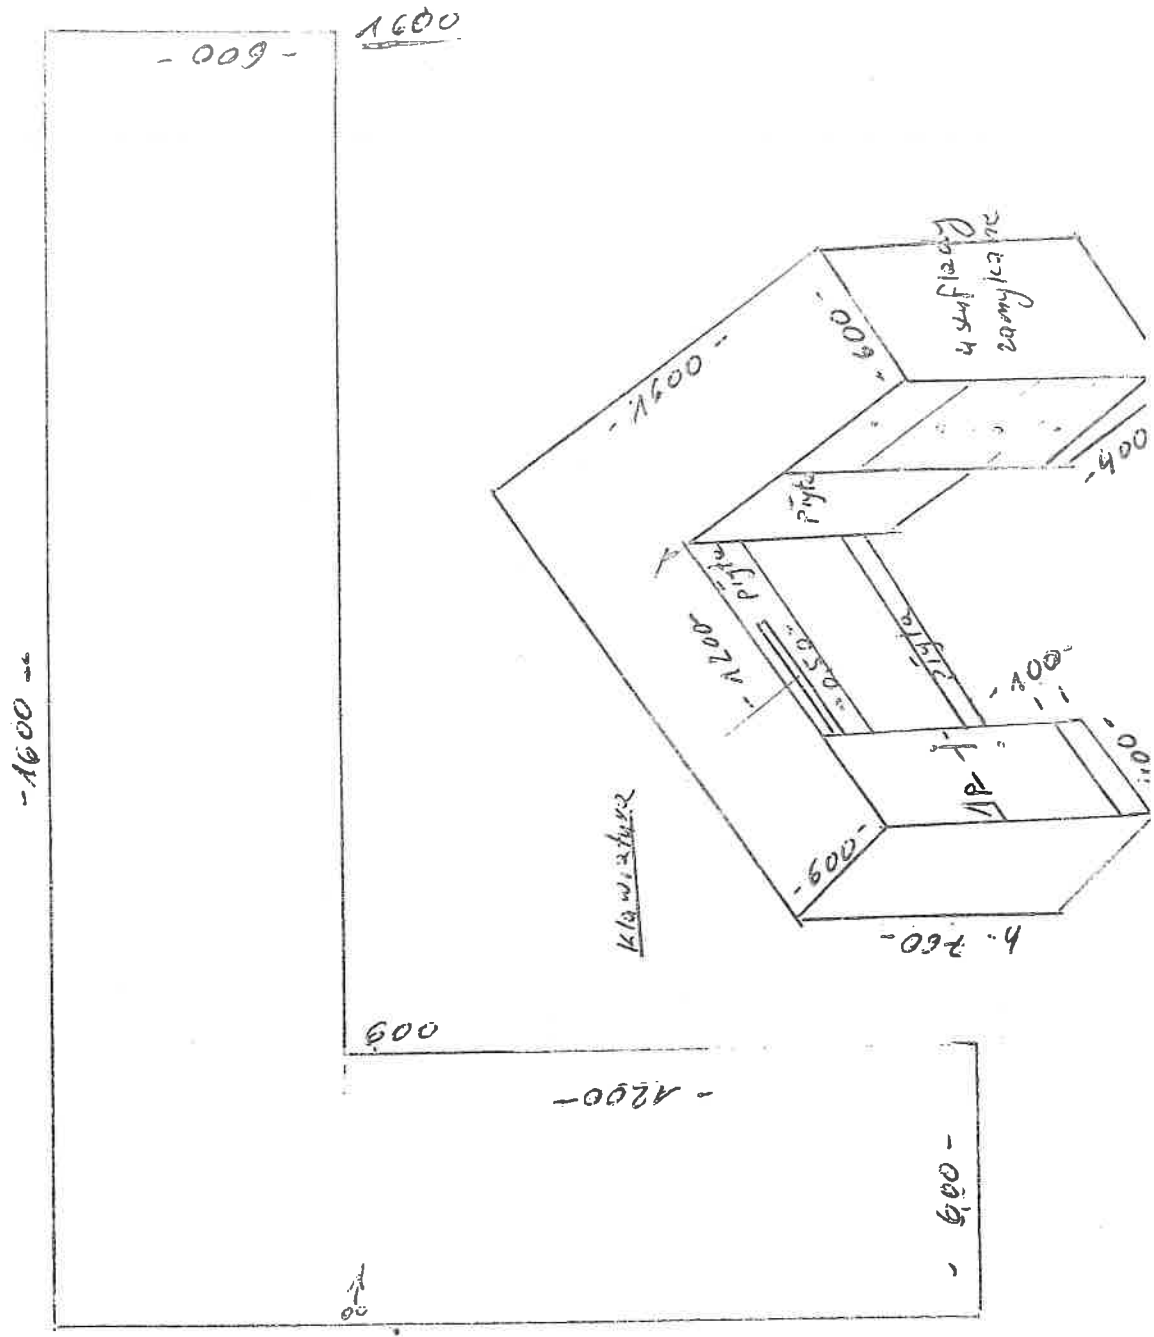

Poglądowy szkic

4 szt brzoze
okładzina - olcha
głębokość białoty - 36mm
o - zamknięcie

Poglądowy szkic

1 szt

okładzina - brzoza alaska lub buk natural
 grubość blatu - 36mm
 o - zamknięcie

- 086 - 4

Poglądowy szkic

Poglądowy szkic

Burko - kadry - pok. nr 4

Parter pok. nr 6 strona prawa
skrzydła zewnętrzne na istniejące regały 8 szt.

strona lewa

OKNO

Poglądowy szkic

1 szt

okładzina - 0,4cm

grubość blatu - 36mm

o - zamykanie

- 1450 -

h. 780 -

Poglądowy szkic

Poglądowy szkic

wysokość 780

- 2400 -

- 1950 -

- 800 -

wysokość 780

- 1950 -

- 600 -

Poglądowy szkic

Poglądowy szkic

Poglądowy szkic