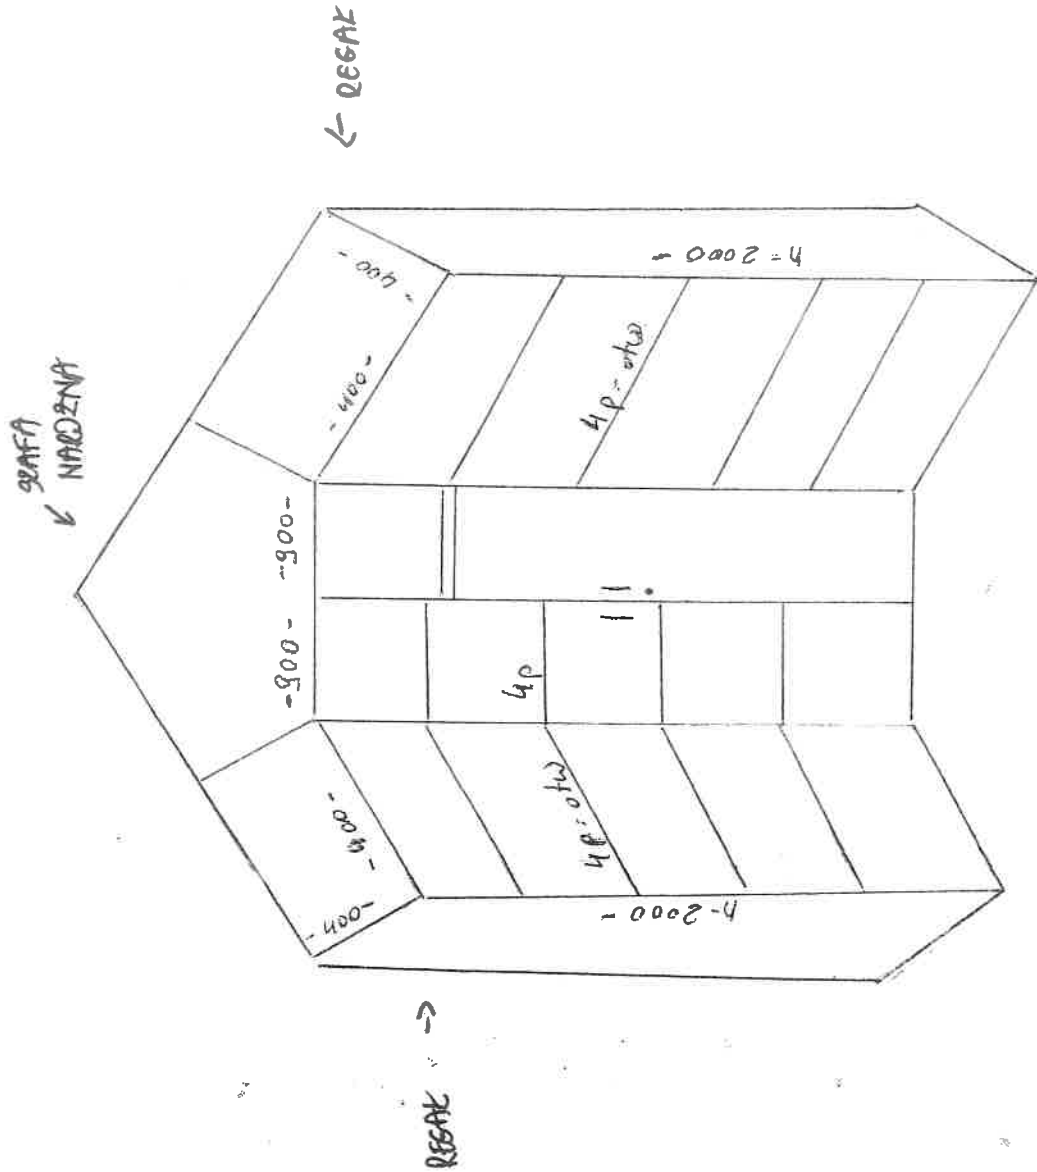

Poglądowy szkic

4 szt brzoze
okładzina - olcha
głębokość białoty - 36mm
o - zamknięcie

Poglądowy szkic

1 szt

okładzina - brzoza alaska lub buk natural
 grubość blatu - 36mm
 o - zamknięcie

- 086 - 4

Poglądowy szkic

Poglądowy szkic

Burko - kadry - pok. nr 4

Parter pok. nr 6 strona prawa
skrzydła zewnętrzne na istniejące regały 8 szt.

strona lewa

OKNO

Poglądowy szkic

1 szt

okładzina - 0,4cm

grubość blatu - 36mm

o - zamykanie

- 1450 -

h. 780 -

Poglądowy szkic

Poglądowy szkic

wysokość 780

- 2400 -

- 1950 -

- 800 -

wysokość 780

- 1950 -

- 600 -

Poglądowy szkic

Poglądowy szkic

Poglądowy szkic