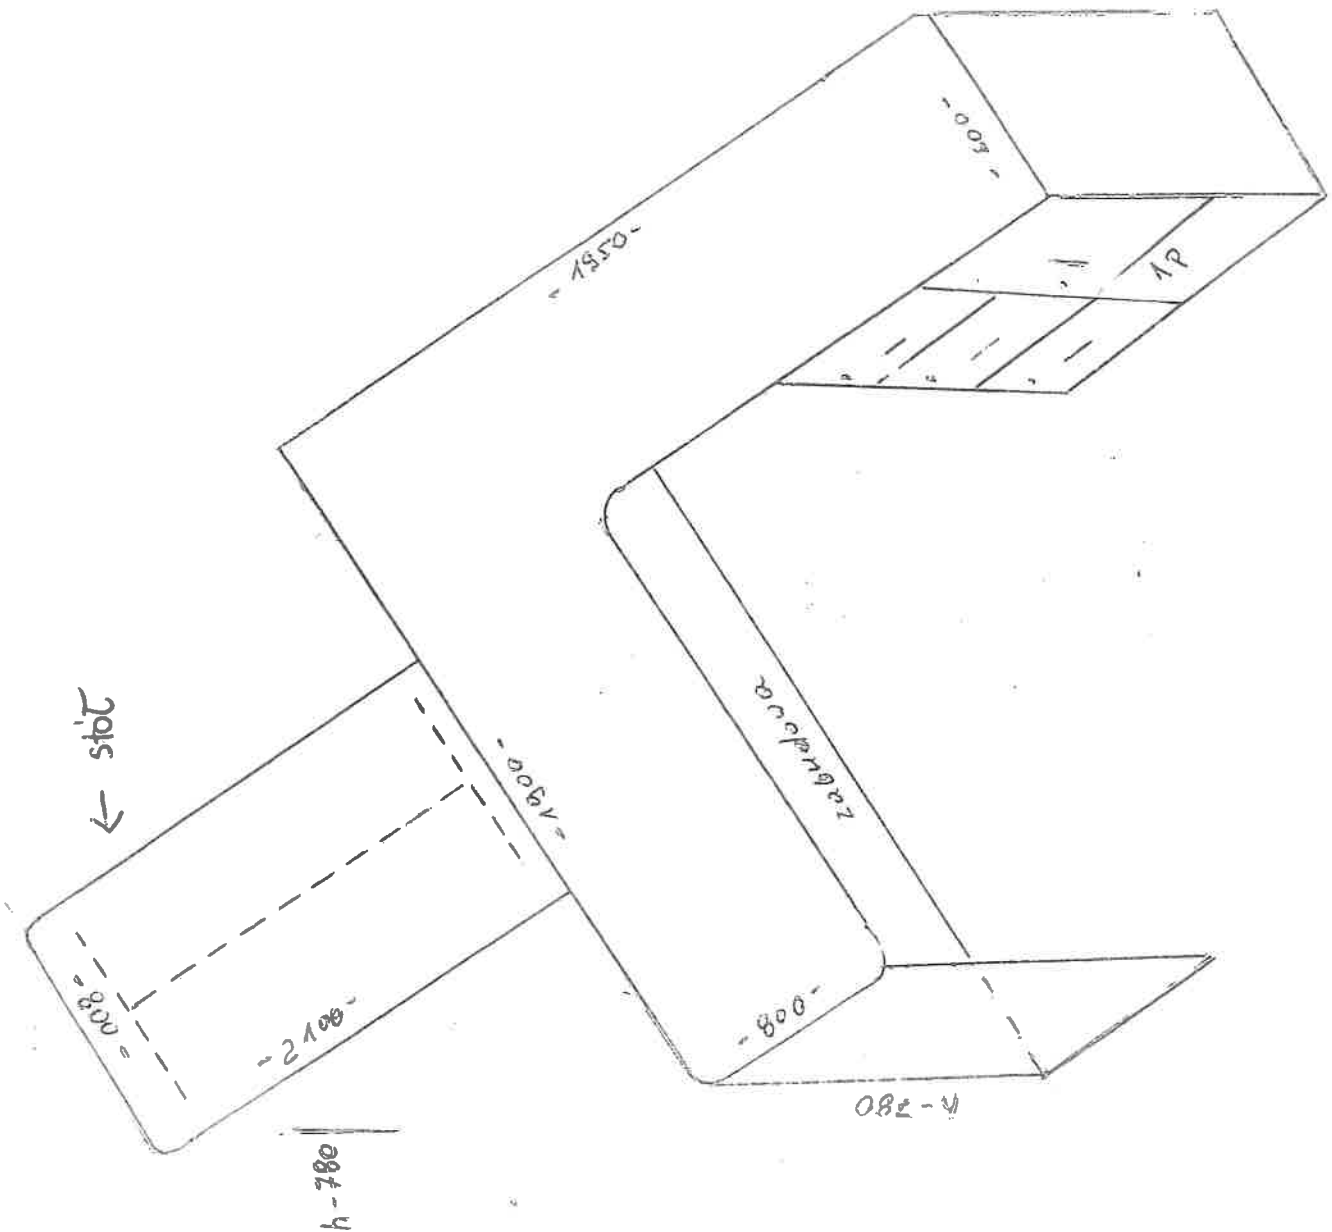

grubość blatu - 36mm

o - zamykanie

- 1450 -

h. 780 -

Poglądowy szkic

Poglądowy szkic

wysokość 780

- 2400 -

- 1950 -

- 800 -

wysokość 780

- 1950 -

- 600 -

Poglądowy szkic

Poglądowy szkic

Poglądowy szkic