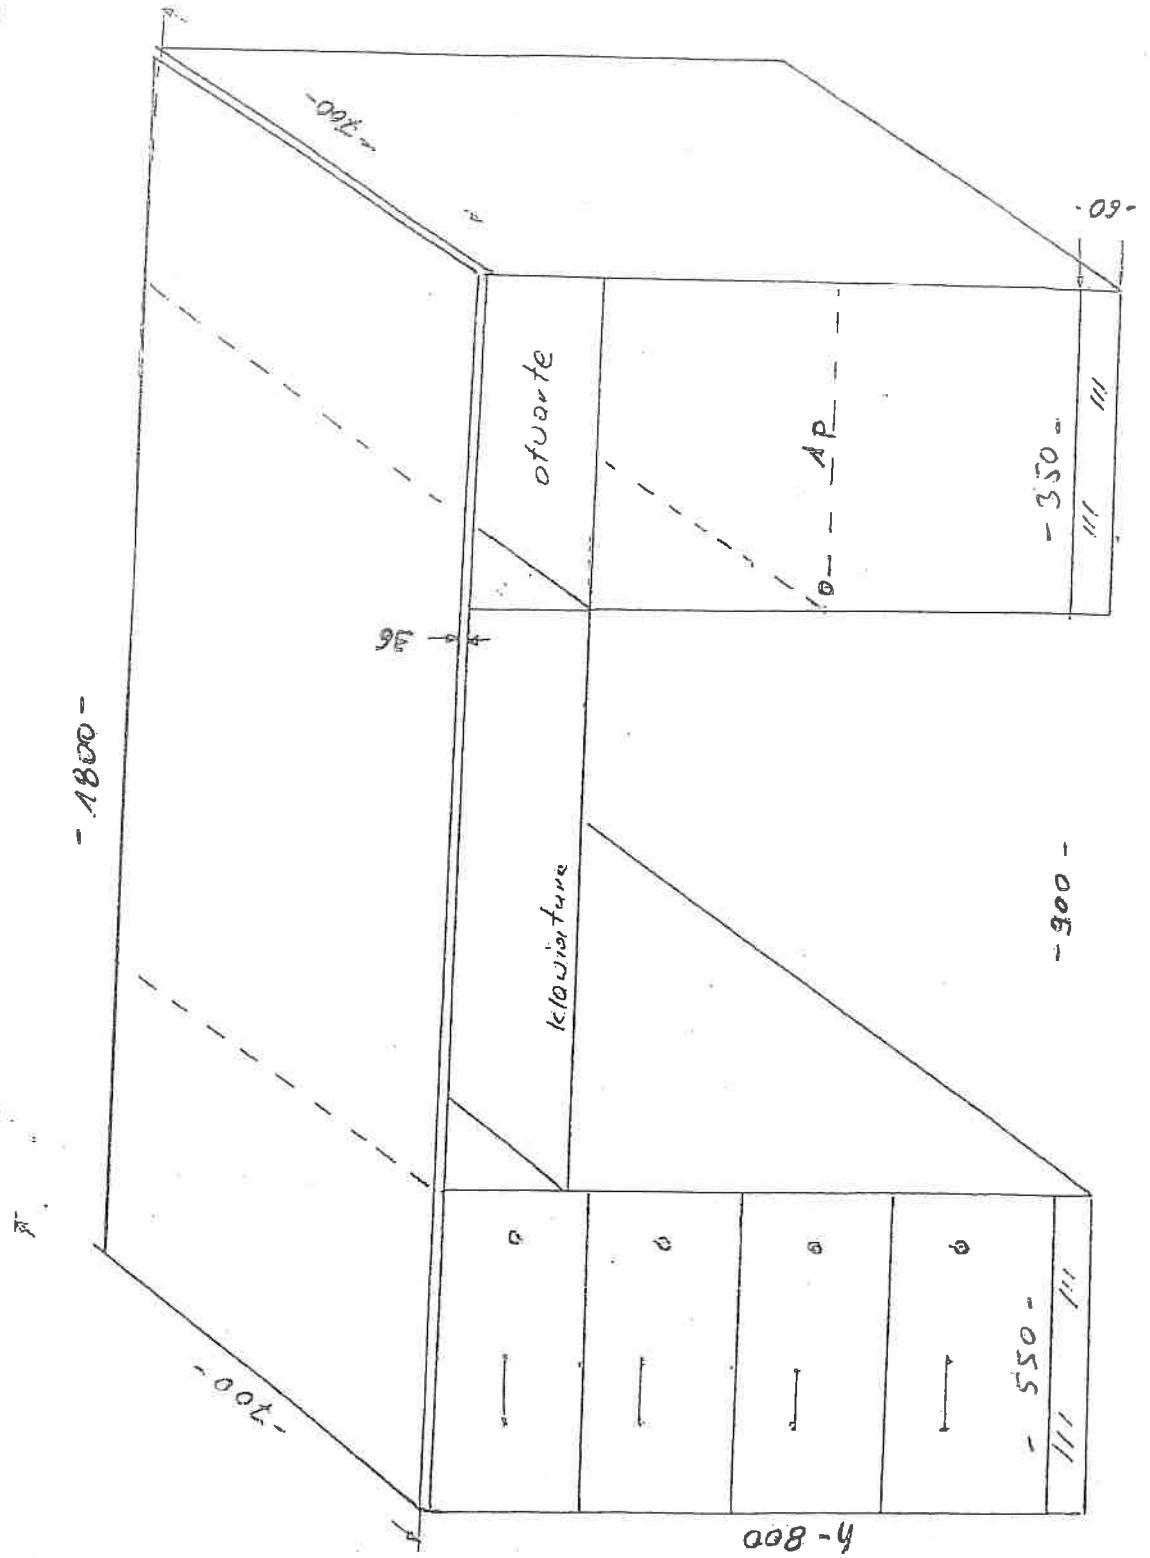

Poglądowy szkic

4 szt brzoze
okładzina - olcha
głębokość białoty - 36mm
o - zamknięcie

Poglądowy szkic

1 szt

okładzina - brzoza alaska lub buk natural
 grubość blatu - 36mm
 o - zamknięcie

- 086 - 4

Poglądowy szkic

Poglądowy szkic

Burko - kadry - pok. nr 4

Parter pok. nr 6 strona prawa
skrzydła zewnętrzne na istniejące regały 8 szt.

strona lewa

OKNO

Poglądowy szkic

1 szt

okładzina - 0,4cm

grubość blatu - 36mm

o - zamykanie

- 1450 -

h. 780 -

Poglądowy szkic

Poglądowy szkic

wysokość 780

- 2400 -

- 1950 -

- 800 -

wysokość 780

- 1950 -

- 600 -

Poglądowy szkic

Poglądowy szkic

Poglądowy szkic