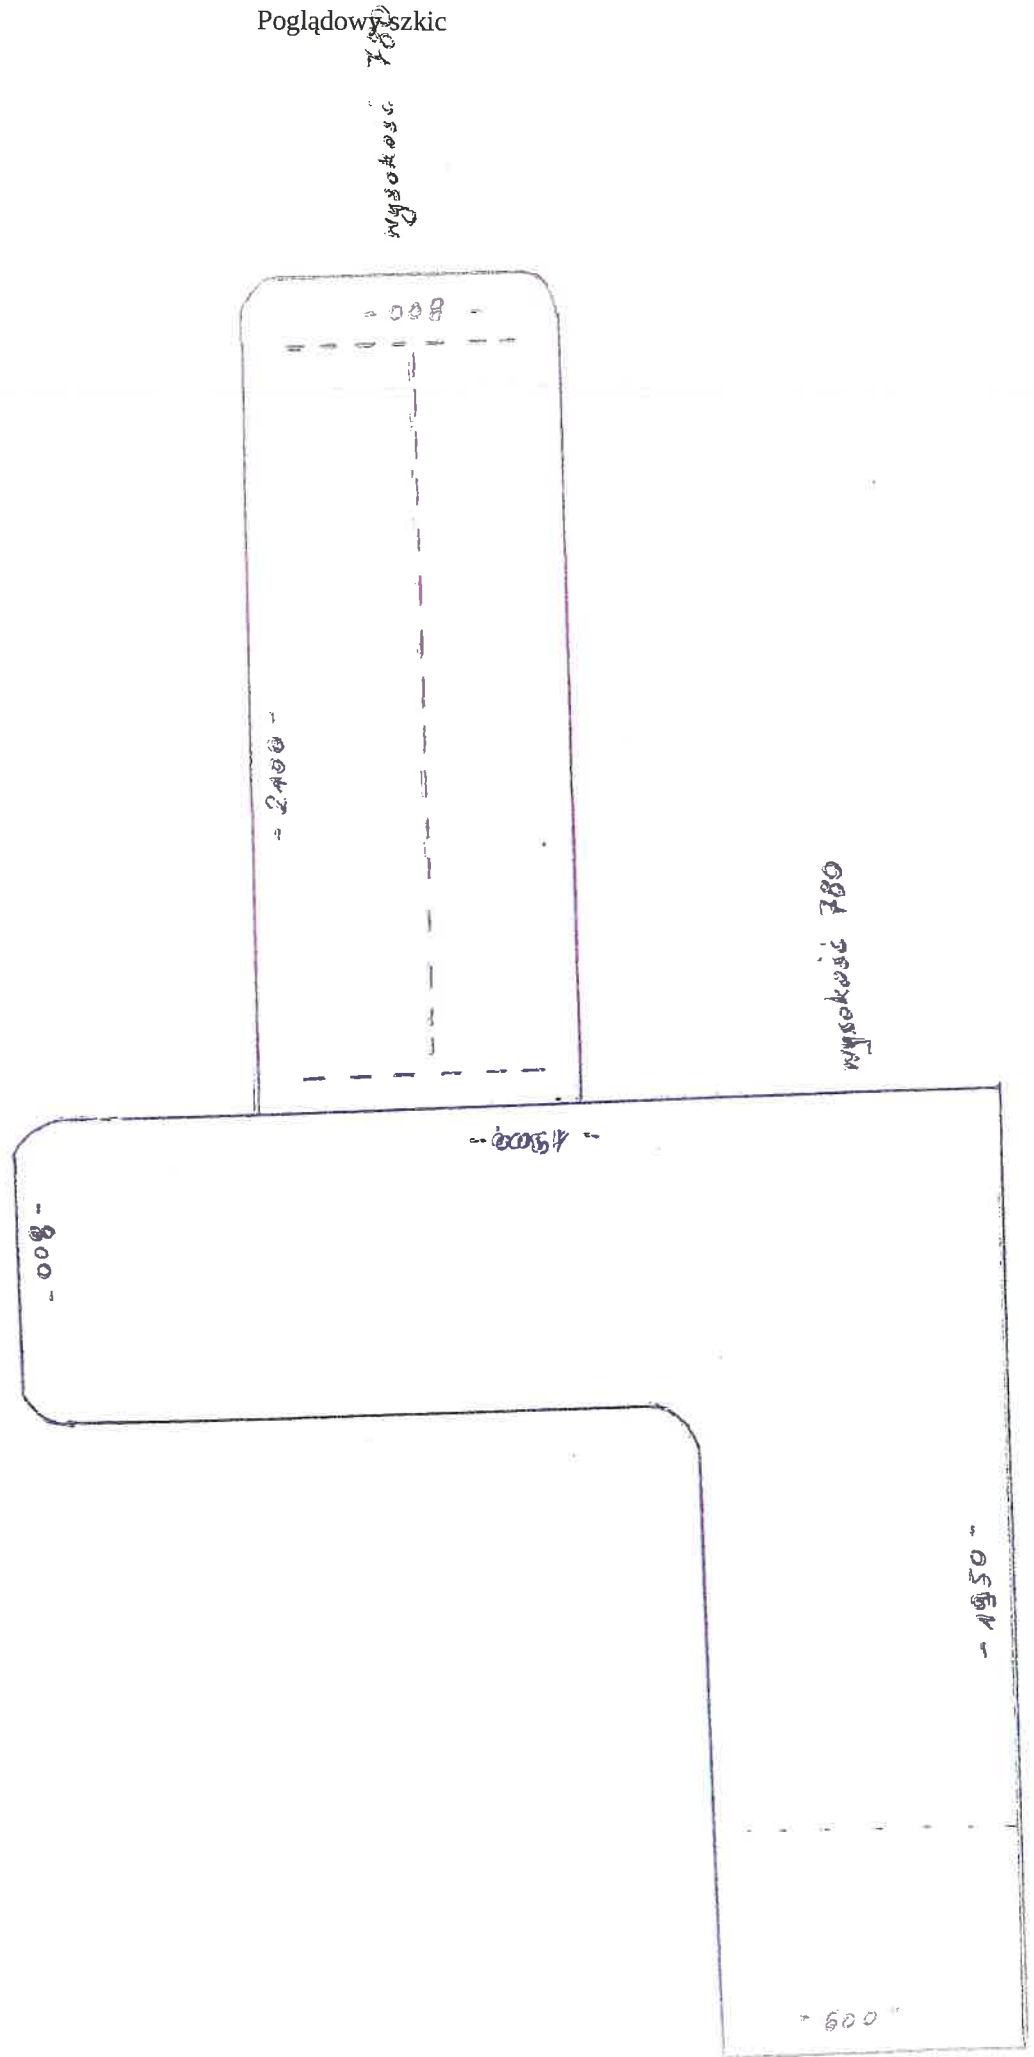

Poglądowy szkic

4 szt brzoze
okładzina - olcha
głębokość białoty - 36mm
o - zamknięcie

Poglądowy szkic

1 szt

okładzina - brzoza alaska lub buk natural
 grubość blatu - 36mm
 o - zamknięcie

- 086 - 4

Poglądowy szkic

Poglądowy szkic

Burko - kadry - pok. nr 4

Parter pok. nr 6 strona prawa
skrzydła zewnętrzne na istniejące regały 8 szt.

strona lewa

OKNO

Poglądowy szkic

1 szt

okładzina - 0,4cm

grubość blatu - 36mm

o - zamykanie

- 1450 -

h. 780 -

Poglądowy szkic

Poglądowy szkic

wysokość 780

- 2400 -

- 1950 -

- 800 -

wysokość 780

- 1950 -

- 600 -

Poglądowy szkic

Poglądowy szkic

Poglądowy szkic