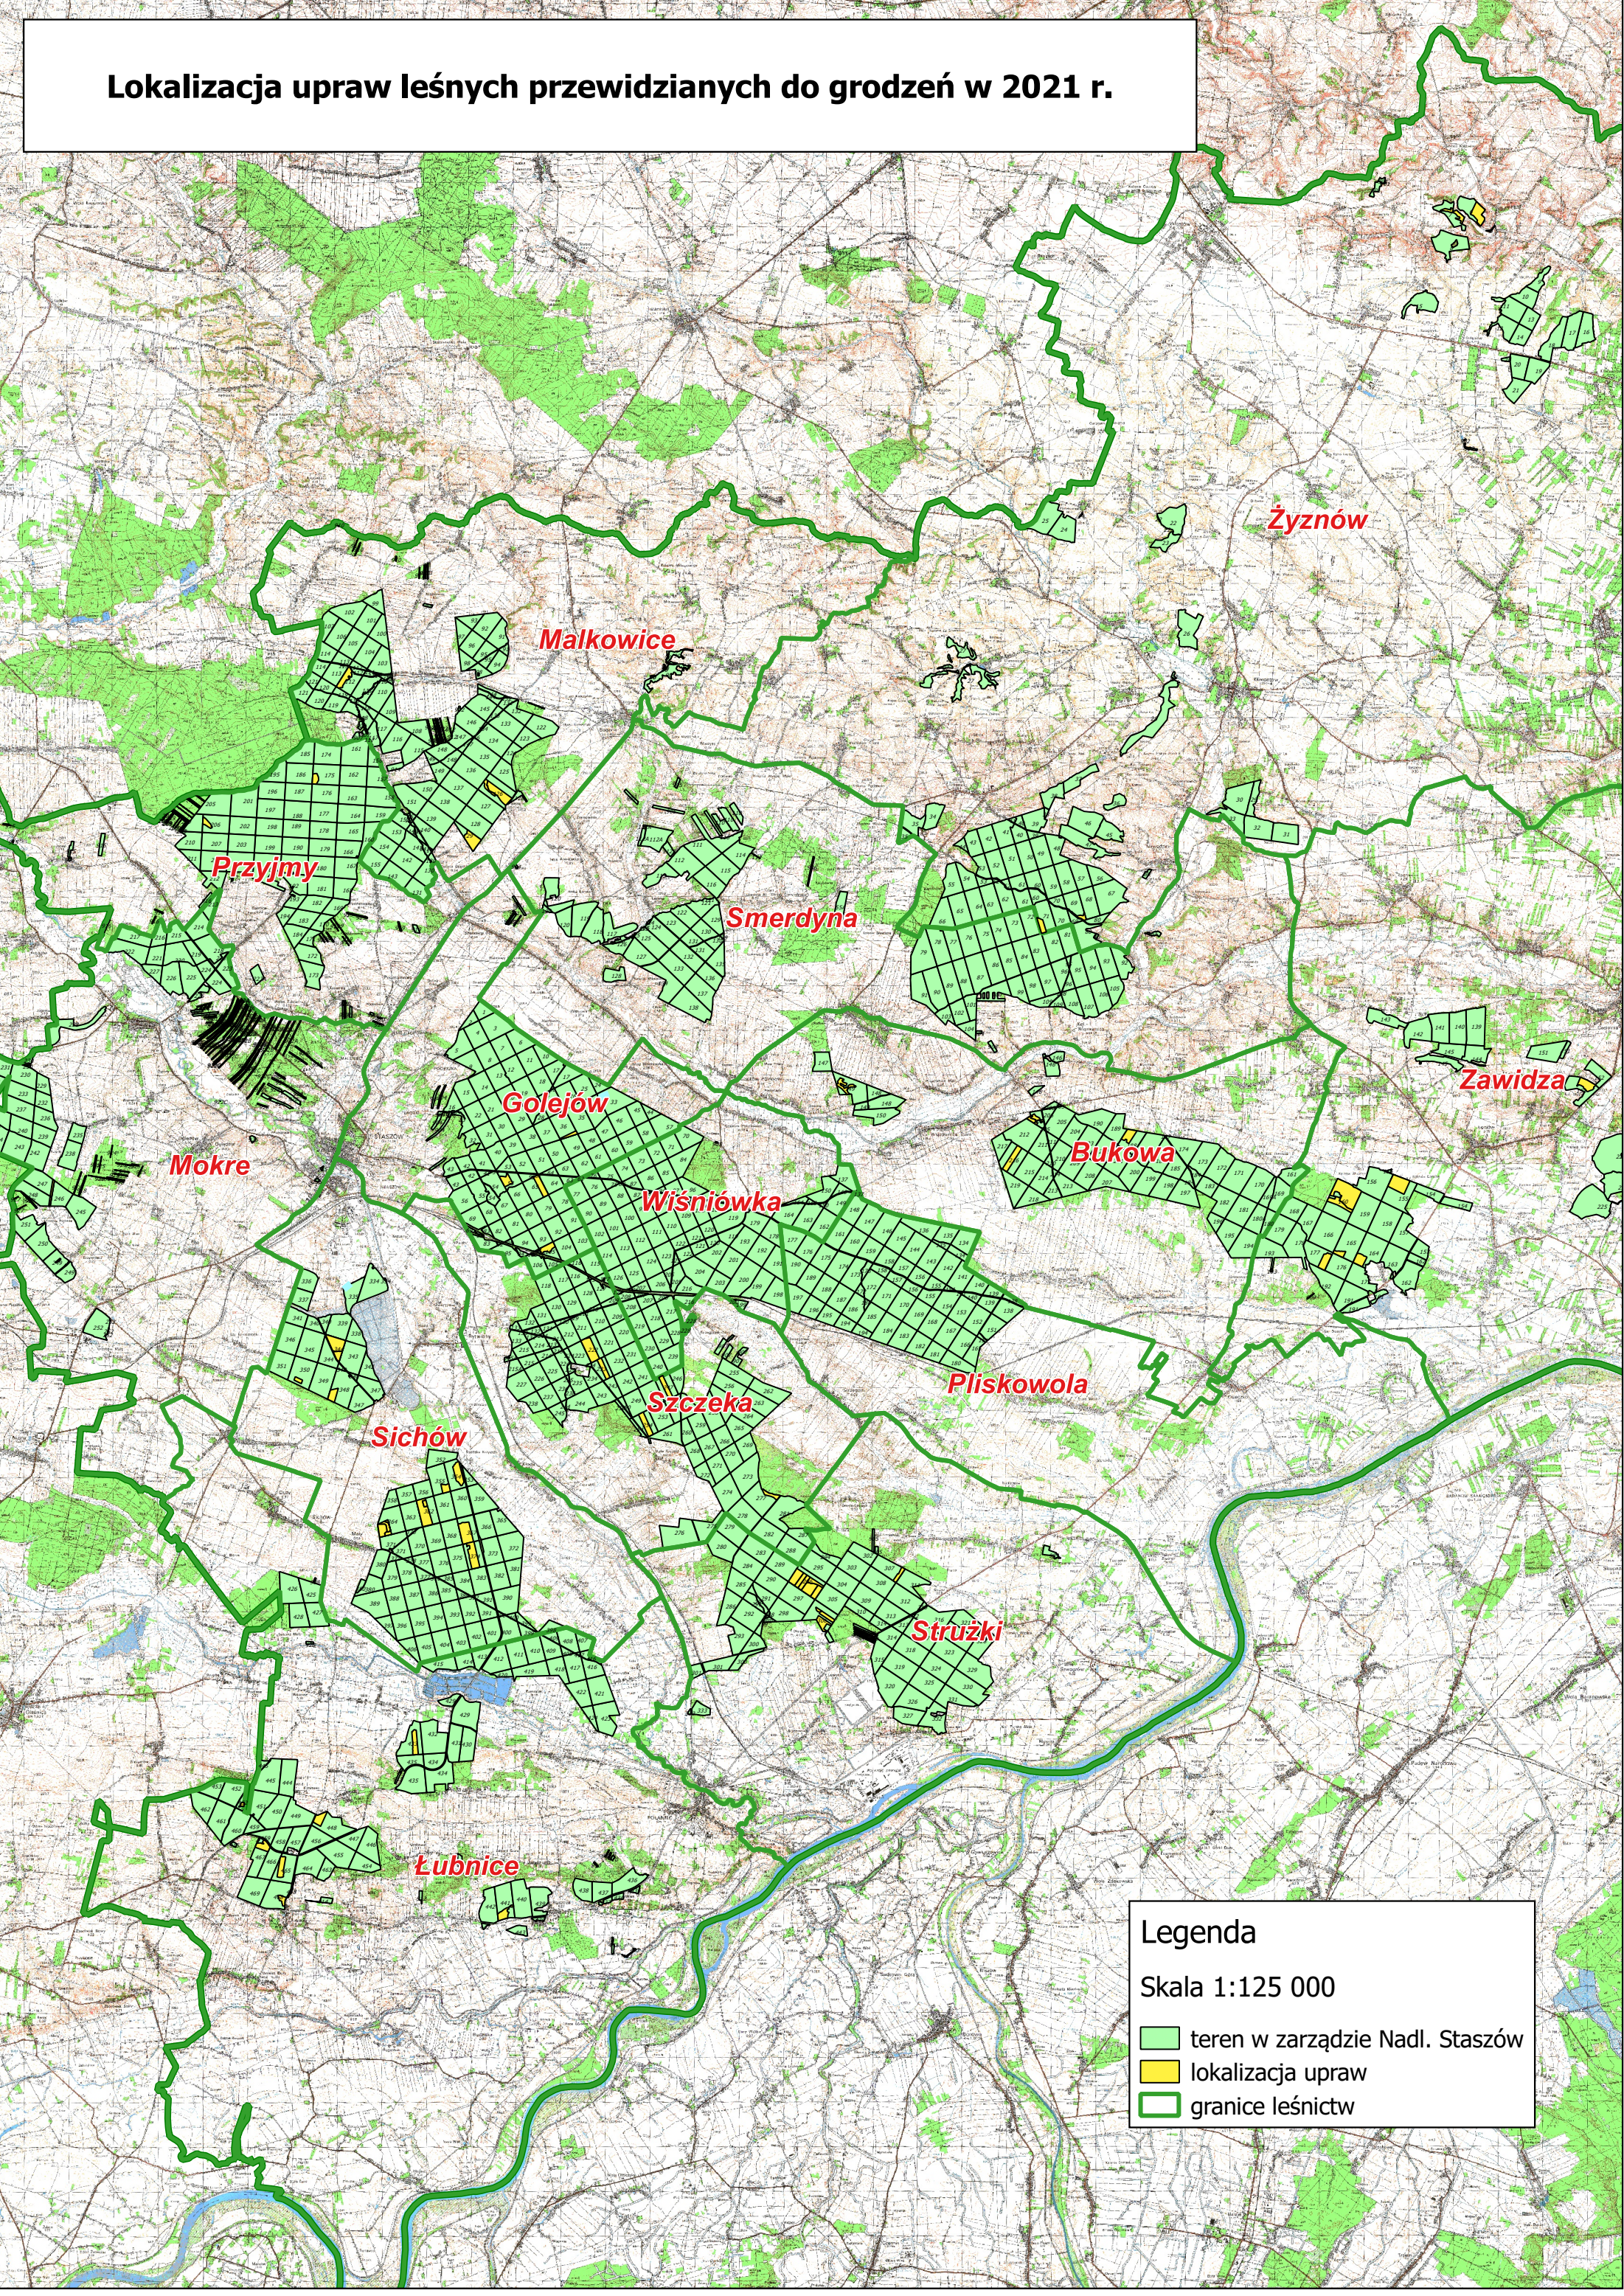

Lokalizacja upraw leśnych przewidzianych do grodzień w 2021 r.

Legenda
Skala 1:125 000

- teren w zarządzie Nadl. Staszów
- lokalizacja upraw
- granice leśnictw