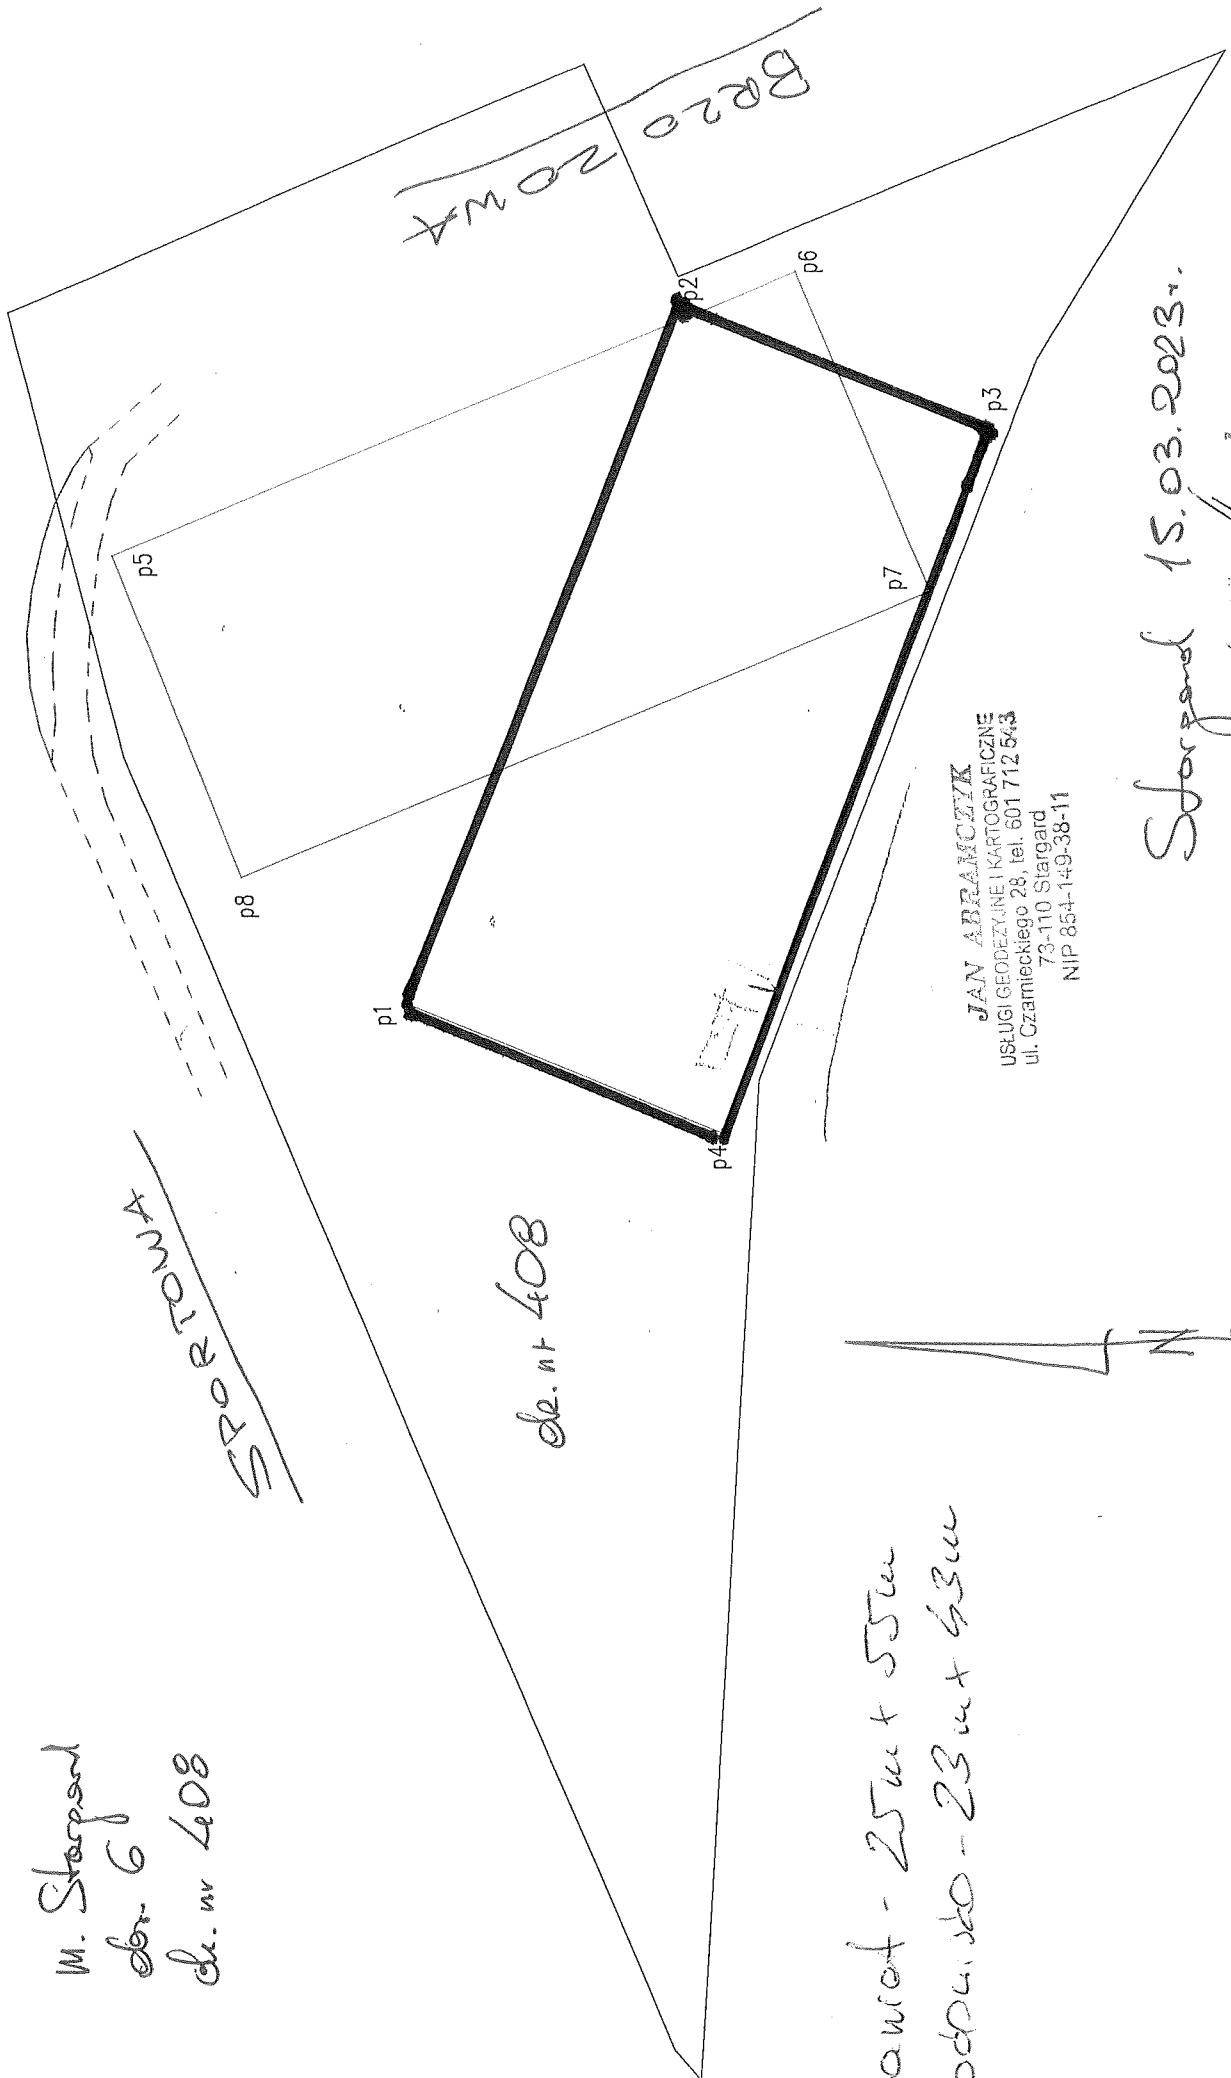

SZMIE TYCZENIA

M. Stargard  
dn. 6  
dz. nr 408

dz. nr 408

Nawiał - 25m + 55m  
Łodowisko - 23m + 43m

JAN ABRAMCZYK  
USŁUGI GEODEZYJNE I KARTOGRAFICZNE  
ul. Czarnieckiego 28, tel. 601 712 543  
73-110 Stargard  
NIP 854-149-38-11

Stargard 15.03.2023r.

JAN ABRAMCZYK  
Geodeta uprawniony

Nr inwentarza 443R