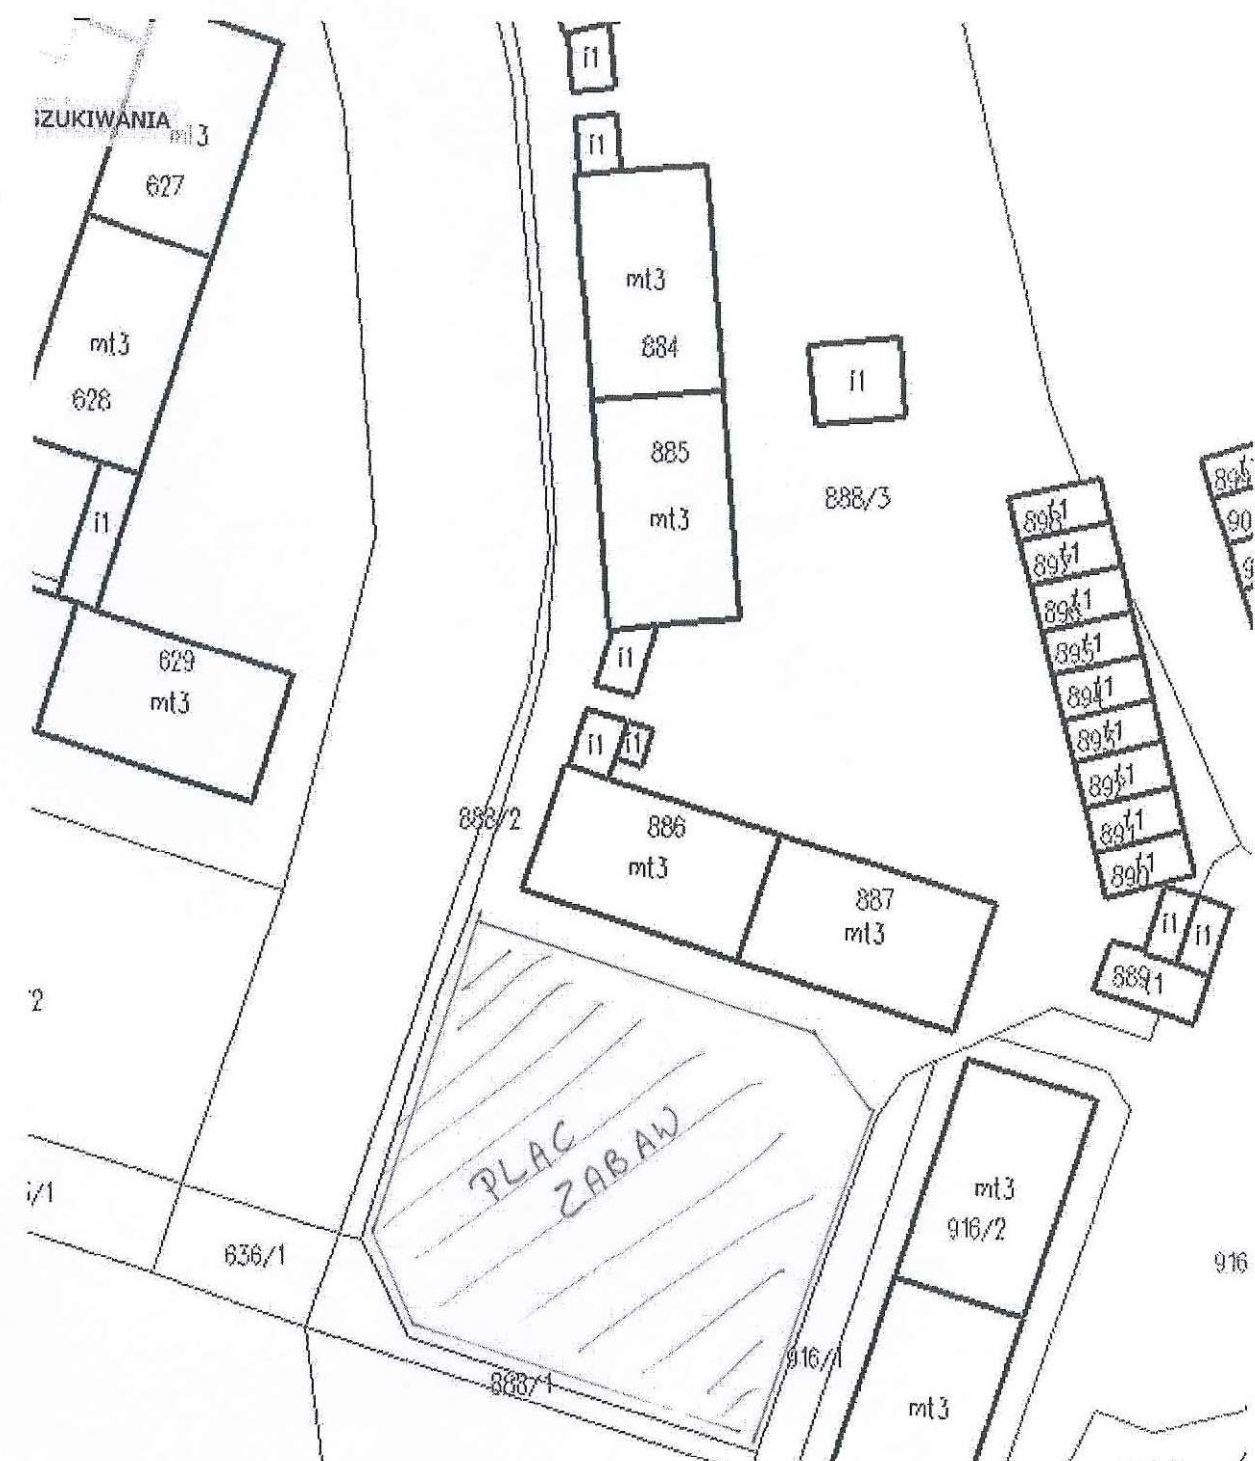

place ebbas +  
transit  
chodnik

Układ współrzędnych mapy 1992 (EPSG 2180) X: 547428.04 Y: 244977.46 N: 52°43'56.06" E: 15°13'17.09" Aktualna

Biuro Nieruchomości  
 ul. Konstytucji 3-4  
 61-000 Gorzów Wlkp.

Do użytku służbowego

5 | 61/44/46/47/48/49/5