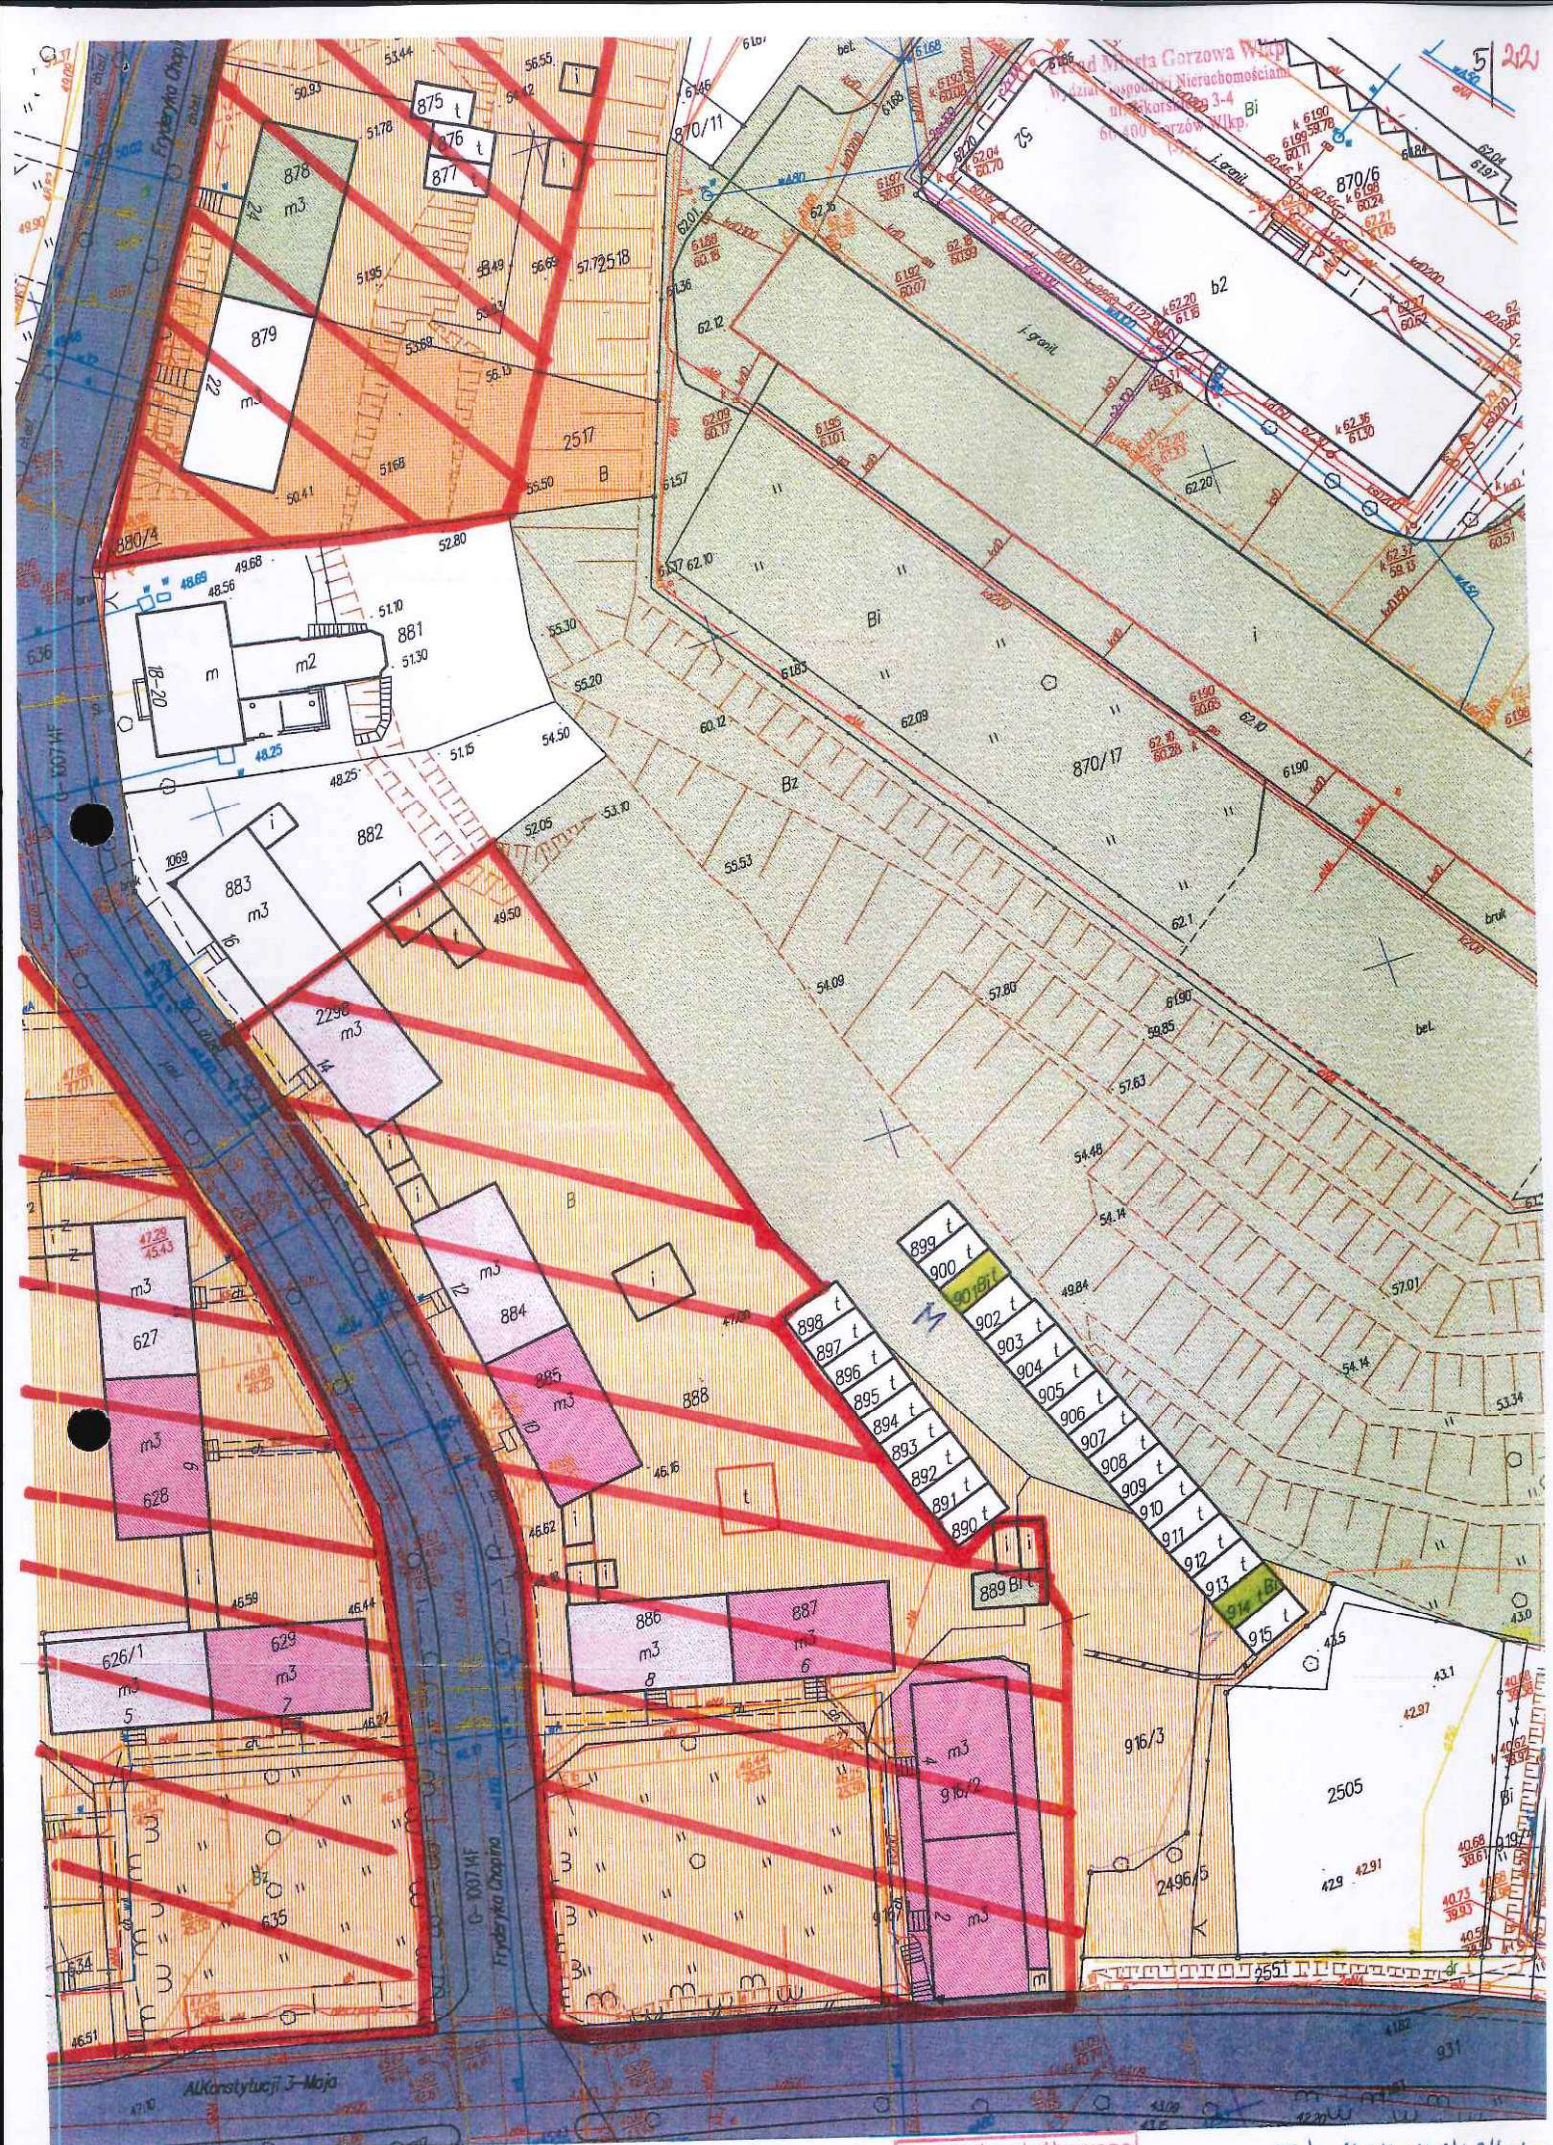

place ebbas +  
transit  
chodnik

Układ współrzędnych mapy 1992 (EPSG 2180) X: 547428.04 Y: 244977.46 N: 52°43'56.06" E: 15°13'17.09" Aktualna

Biuro Nieruchomości  
 ul. Konstytucji 3-4  
 61-000 Gorzów Wlkp.

Do użytku służbowego

5 | 61/44/46/47/48/49/5