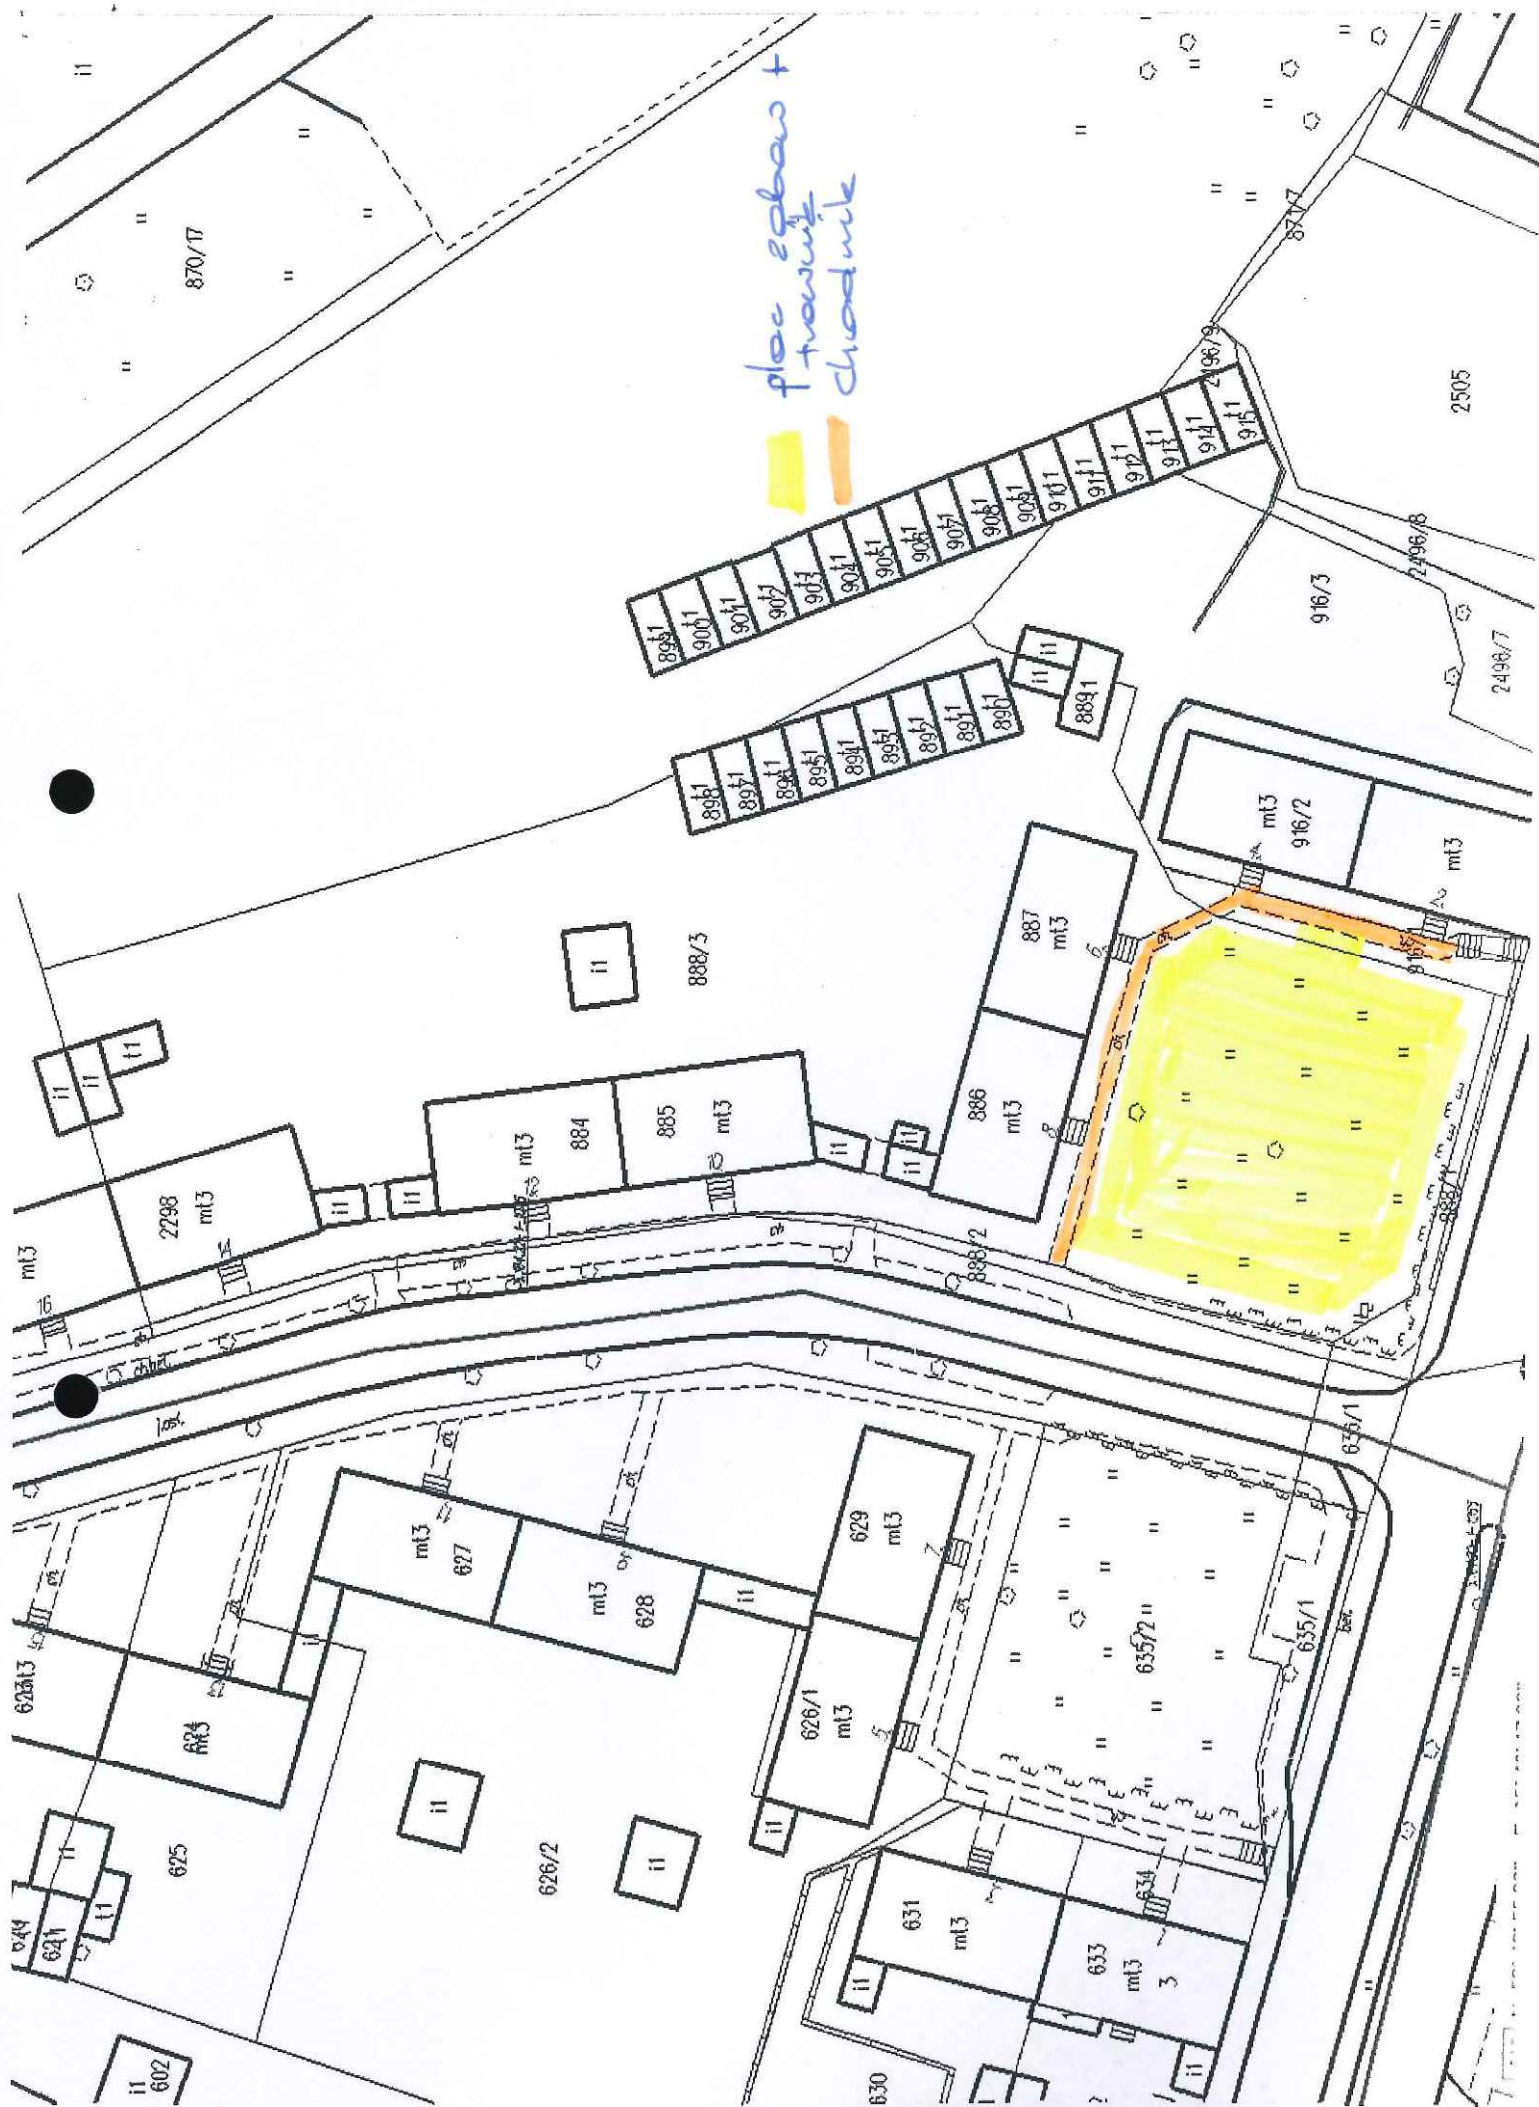

place ebbas +  
transit  
chodnik

Układ współrzędnych mapy 1992 (EPSG 2180) X: 547428.04 Y: 244977.46 N: 52°43'56.06" E: 15°13'17.09" Aktualna

Biuro Nieruchomości  
 ul. Konstytucji 3-4  
 61-000 Gorzów Wlkp.

Do użytku służbowego

5 | 61/44/46/47/48/49/5