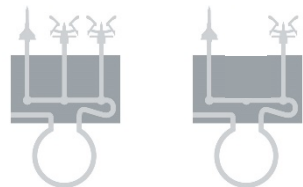

Adapter ring

XD10741 instrukcja aplikacji

Adapter XD10741

Adapter służy do dopasowania butelek CM o średnicy szyjki 21 mm do ostrza CM kasy Easy-Click z uchwytem L (XD 10711) i kasy Easy-Click Max 2M z uchwytem L (XD10713).

Adapter XD10741

Pierścień adaptera należy zacisnąć wokół szyjki butelki CM.

Adapter XD10741

Pojemnik z pierścieniem adaptera należy umieścić na kolcu (rozmiar L).
Umieszczona tak butelka jest stabilna w uchwycie.

Adapter XD10741

Po opróżnieniu butelki należy ją wyrzucić wraz z pierścieniem adaptera.