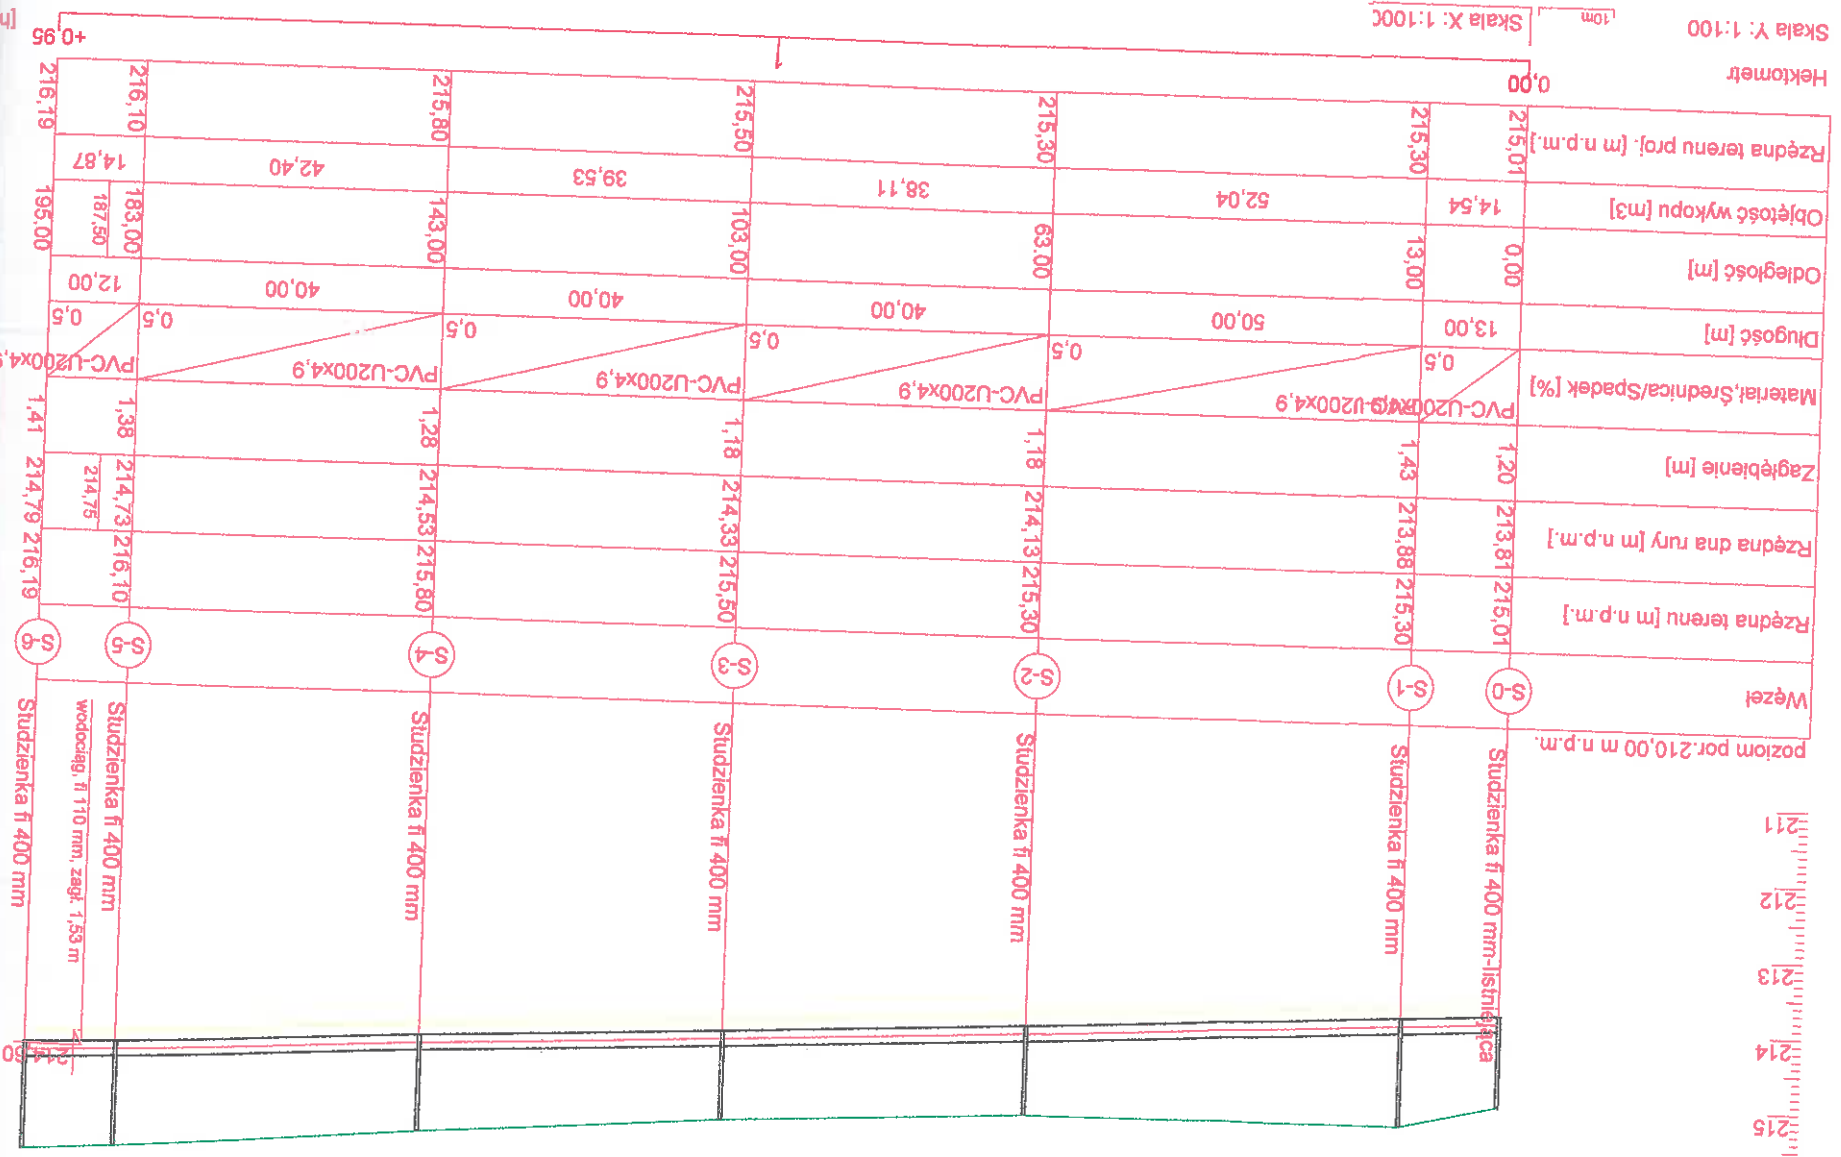

211  
212  
213  
214  
215  
216  
217  
218

Skala Y: 1:100  
Skala X: 1:100C  
Wzrost por. 210,00 m n.p.m.  
Wzrost por. 209,00 m n.p.m.