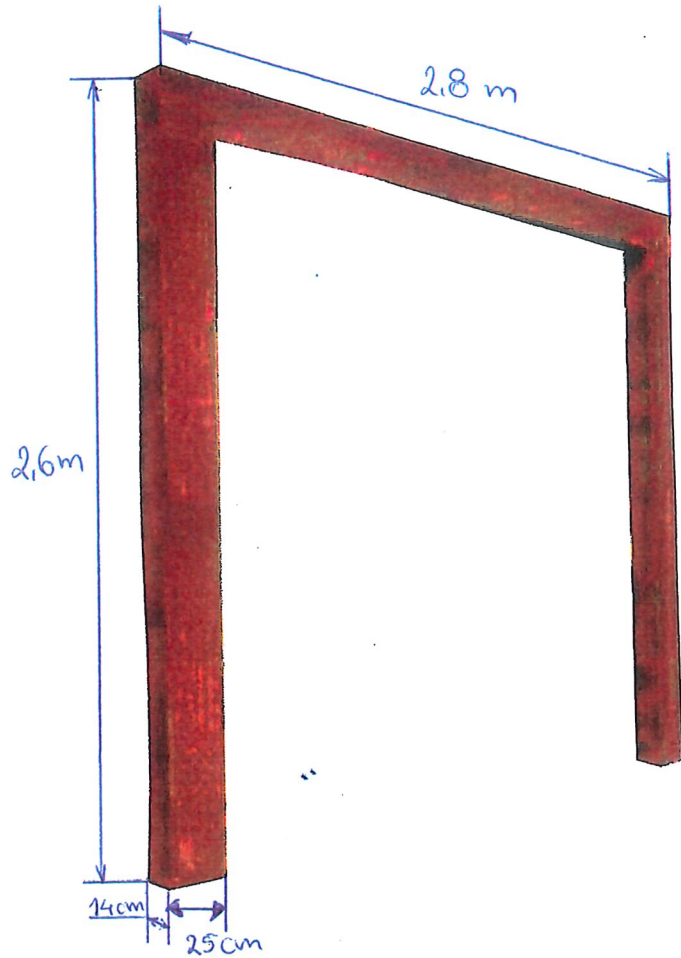

Pergola drewniana

wysokość - 2,6 m

szerokość - 2,8 m

procenty belki 14 x 25 cm

NACZELNIK
Wydziału Inwestycji Miejskiej
Grzegorz C...