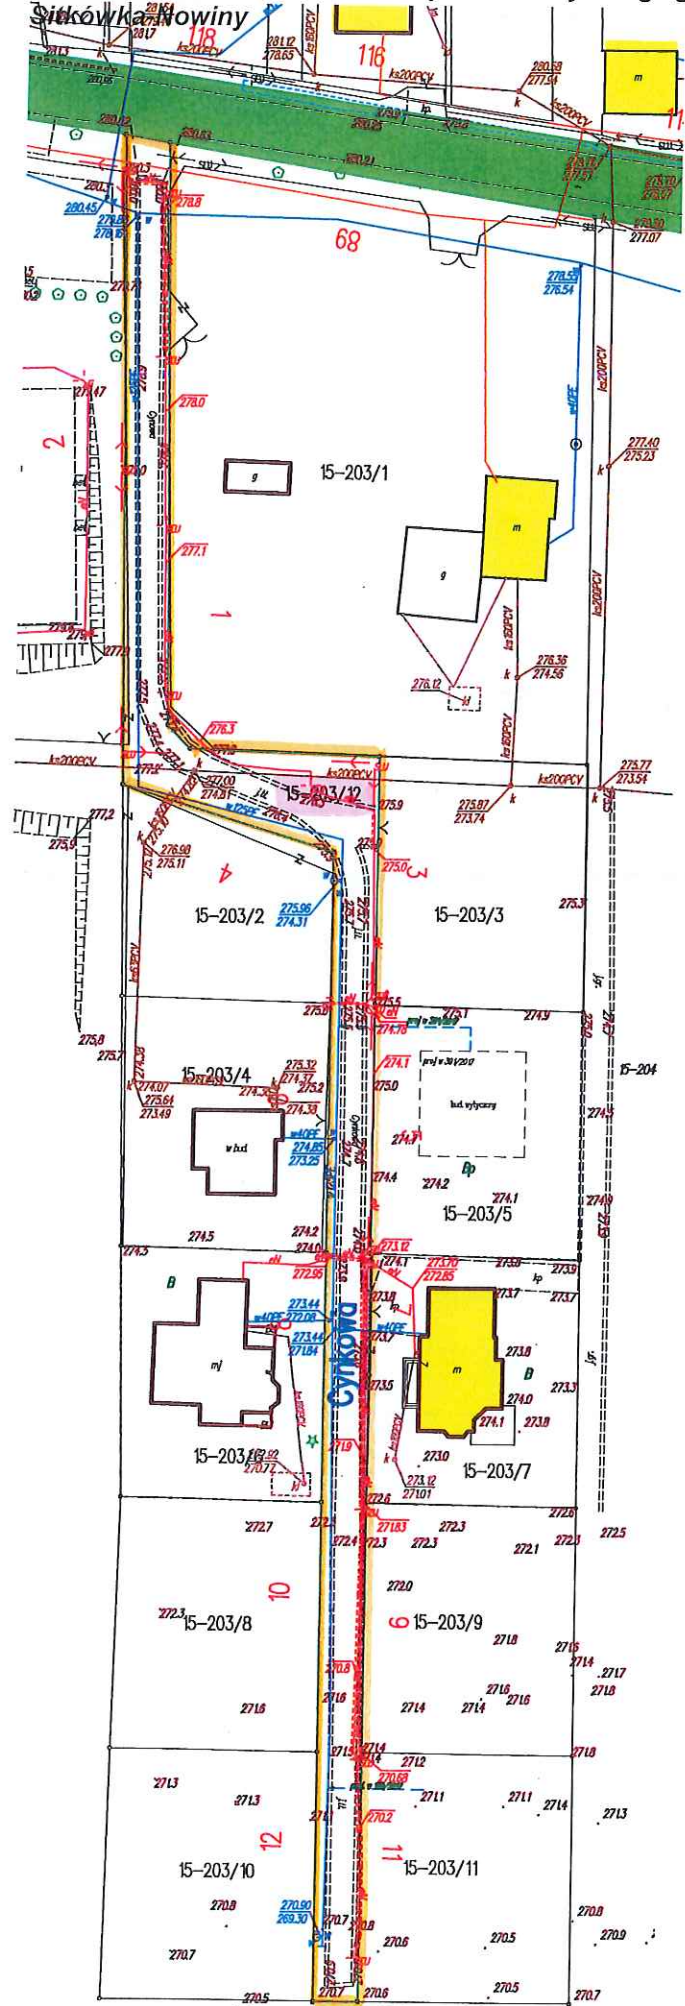

Lokalizacja w terenie zakresu przebudowy drogi gminnej na działkach nr 203/12 w m. Szewce (ul. Cynkowa), gm. Siatkówek Nowiny

Lokalizacja w terenie zakresu przebudowy dróg gminnych i budowy oświetlenia ulicznego na działkach nr 345/3, 345/27, 345/28, 345/5 w m. Szewce (ul. Żwirowa, ul. Piaskowa), gm. Sitkówka-Nowiny