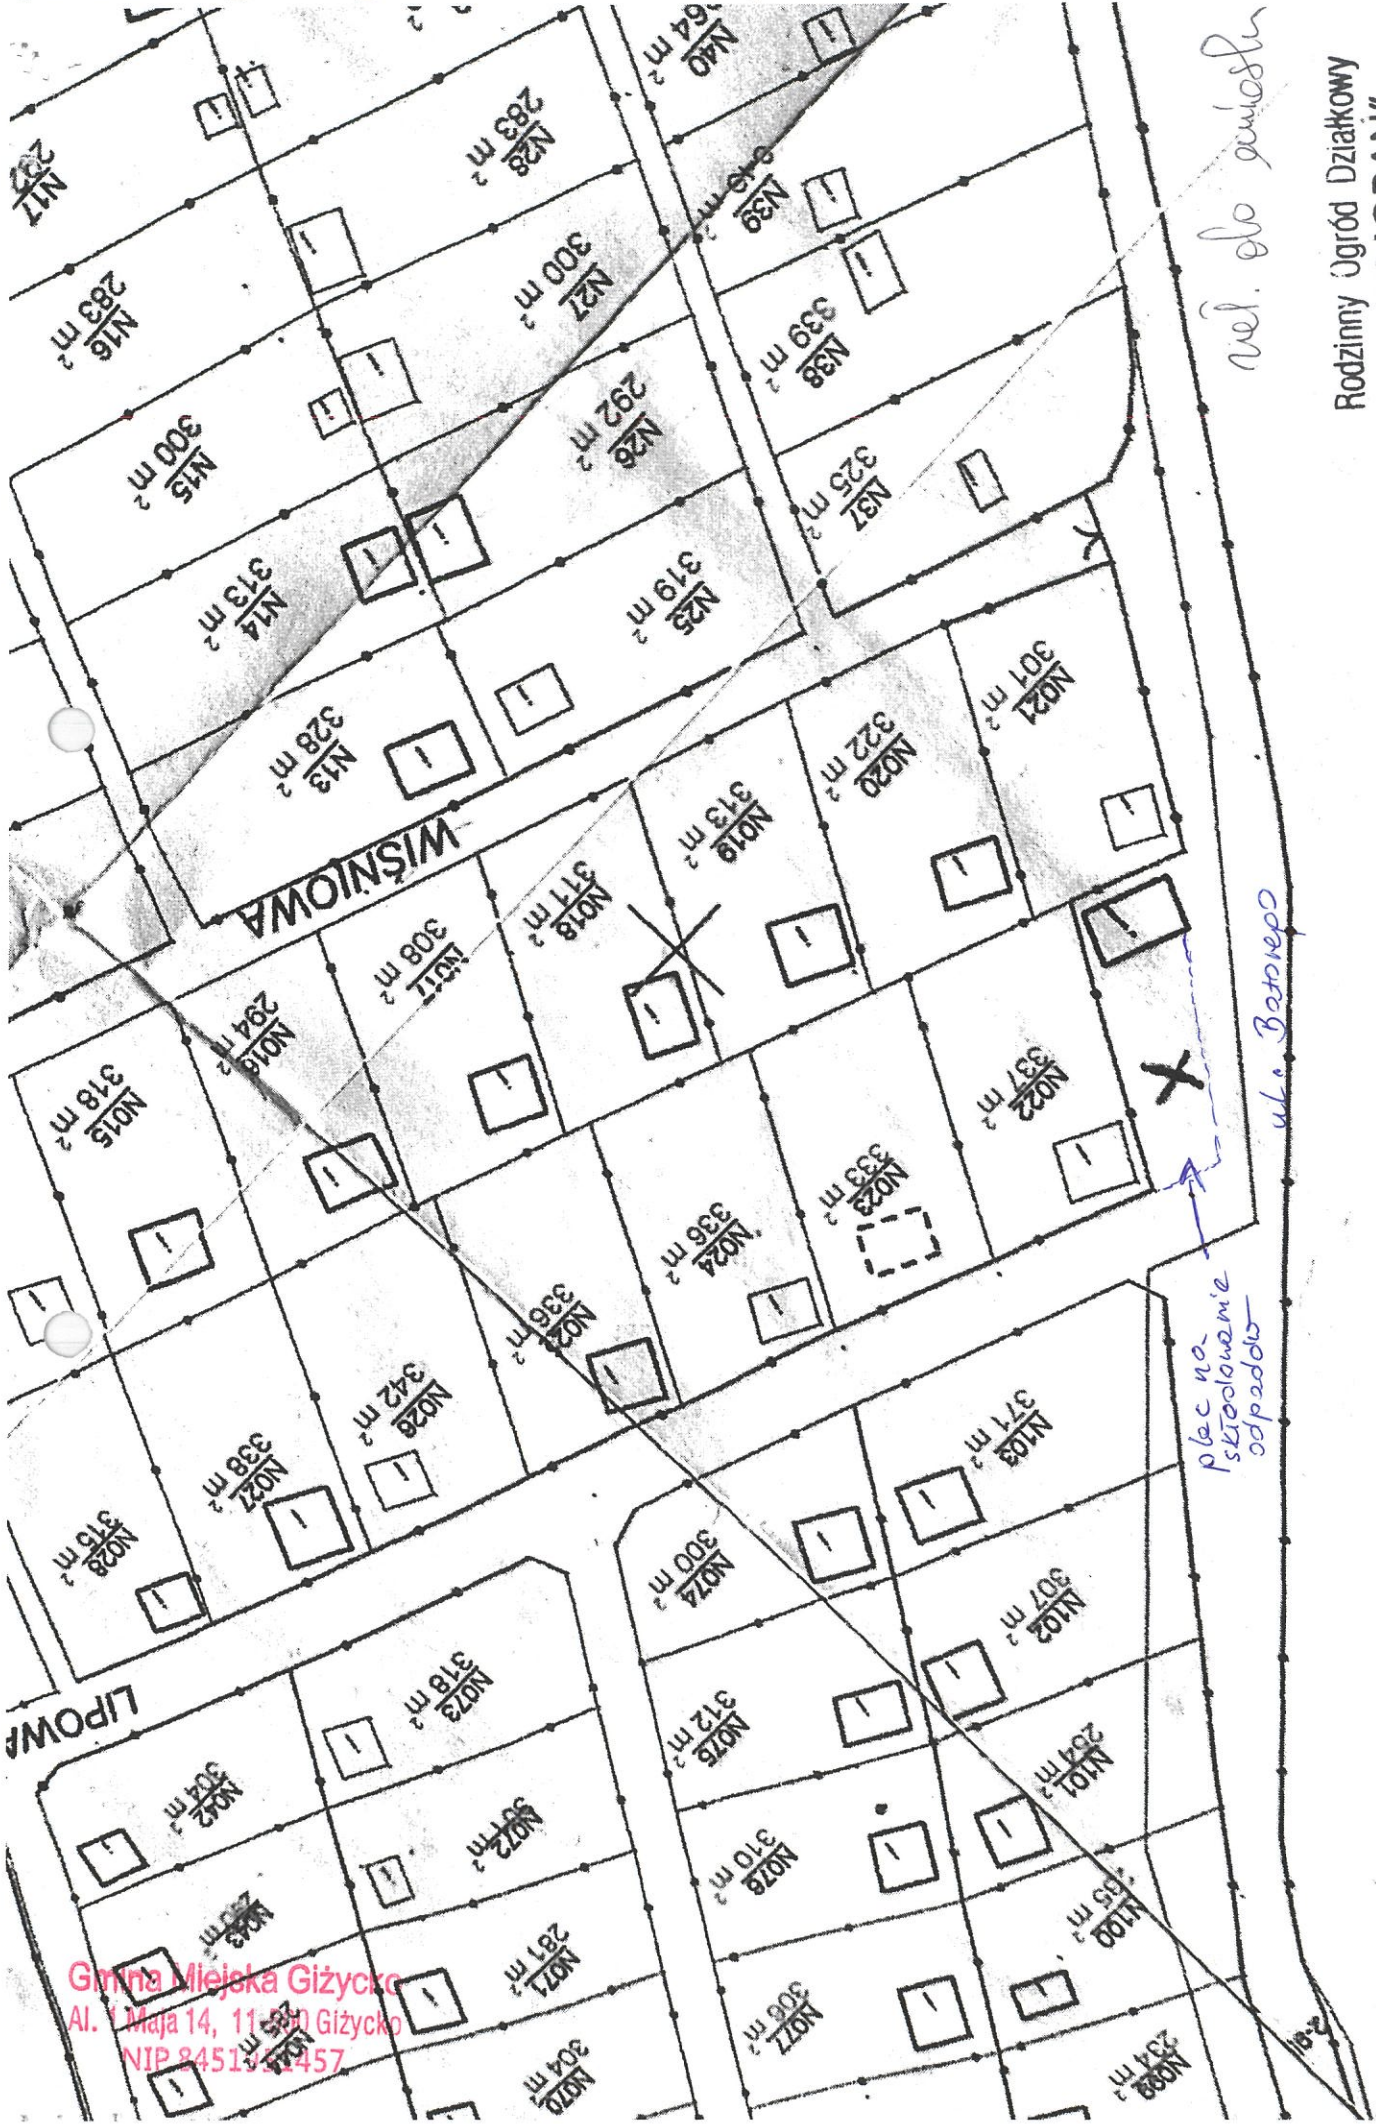

Al. 1 Maja

Rodzina  
Ogrody  
Działkowe  
'Kormoran'

ROD Kormoran

Planowane usytuowanie  
kompostownika o  
wymiarach 4m x 3m x 1m

Ogródki działkowe  
brama nr 6

Batoro

Batoro

Gmina Miejska Giżycko  
Al. 1 Maja 14, 11-500 Giżycko  
NIP 8451951457