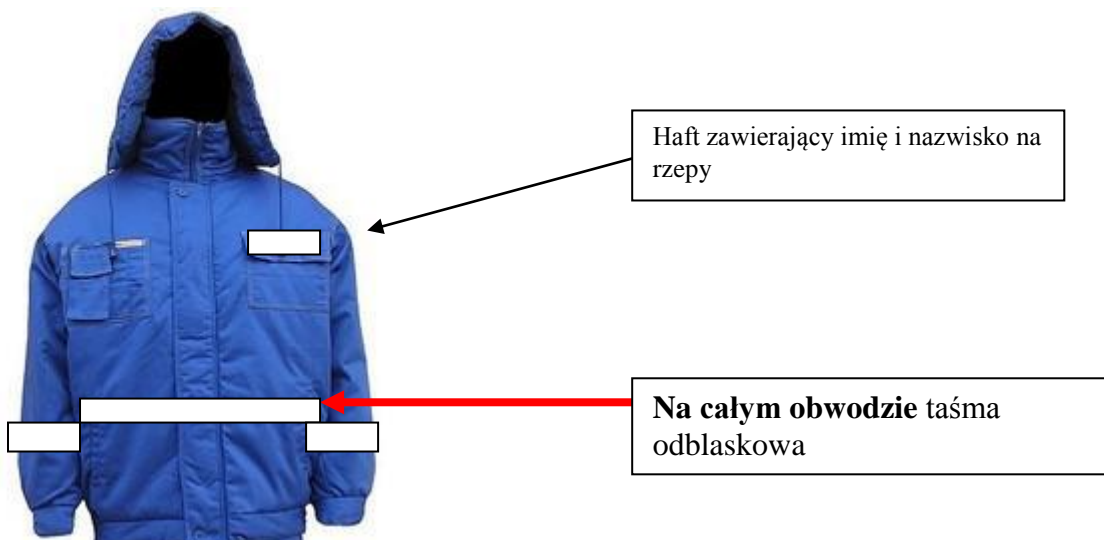

Na plecach logo MZK w kolorze  
żółtym wymiar 16 cm x 7 cm

Haft zawierający imię i nazwisko na  
rzepy

Bluza Foxy Promostars

## Spodnie robocze

Podany asortyment jest przykładowym wzorem, mającym tylko i wyłącznie na celu odzwierciedlenie miejsc, w jakich powinny być taśmy odblaskowe.

## Ubranie zimowe ocieplane

Podany asortyment jest przykładowym wzorem, mającym tylko i wyłącznie na celu odzwierciedlenie miejsc, w jakich powinny być taśmy odblaskowe. Haft zawierający imię i nazwisko powinien znaleźć się tylko na bluzach, kurtkach zimowych, bezrękawnikach.