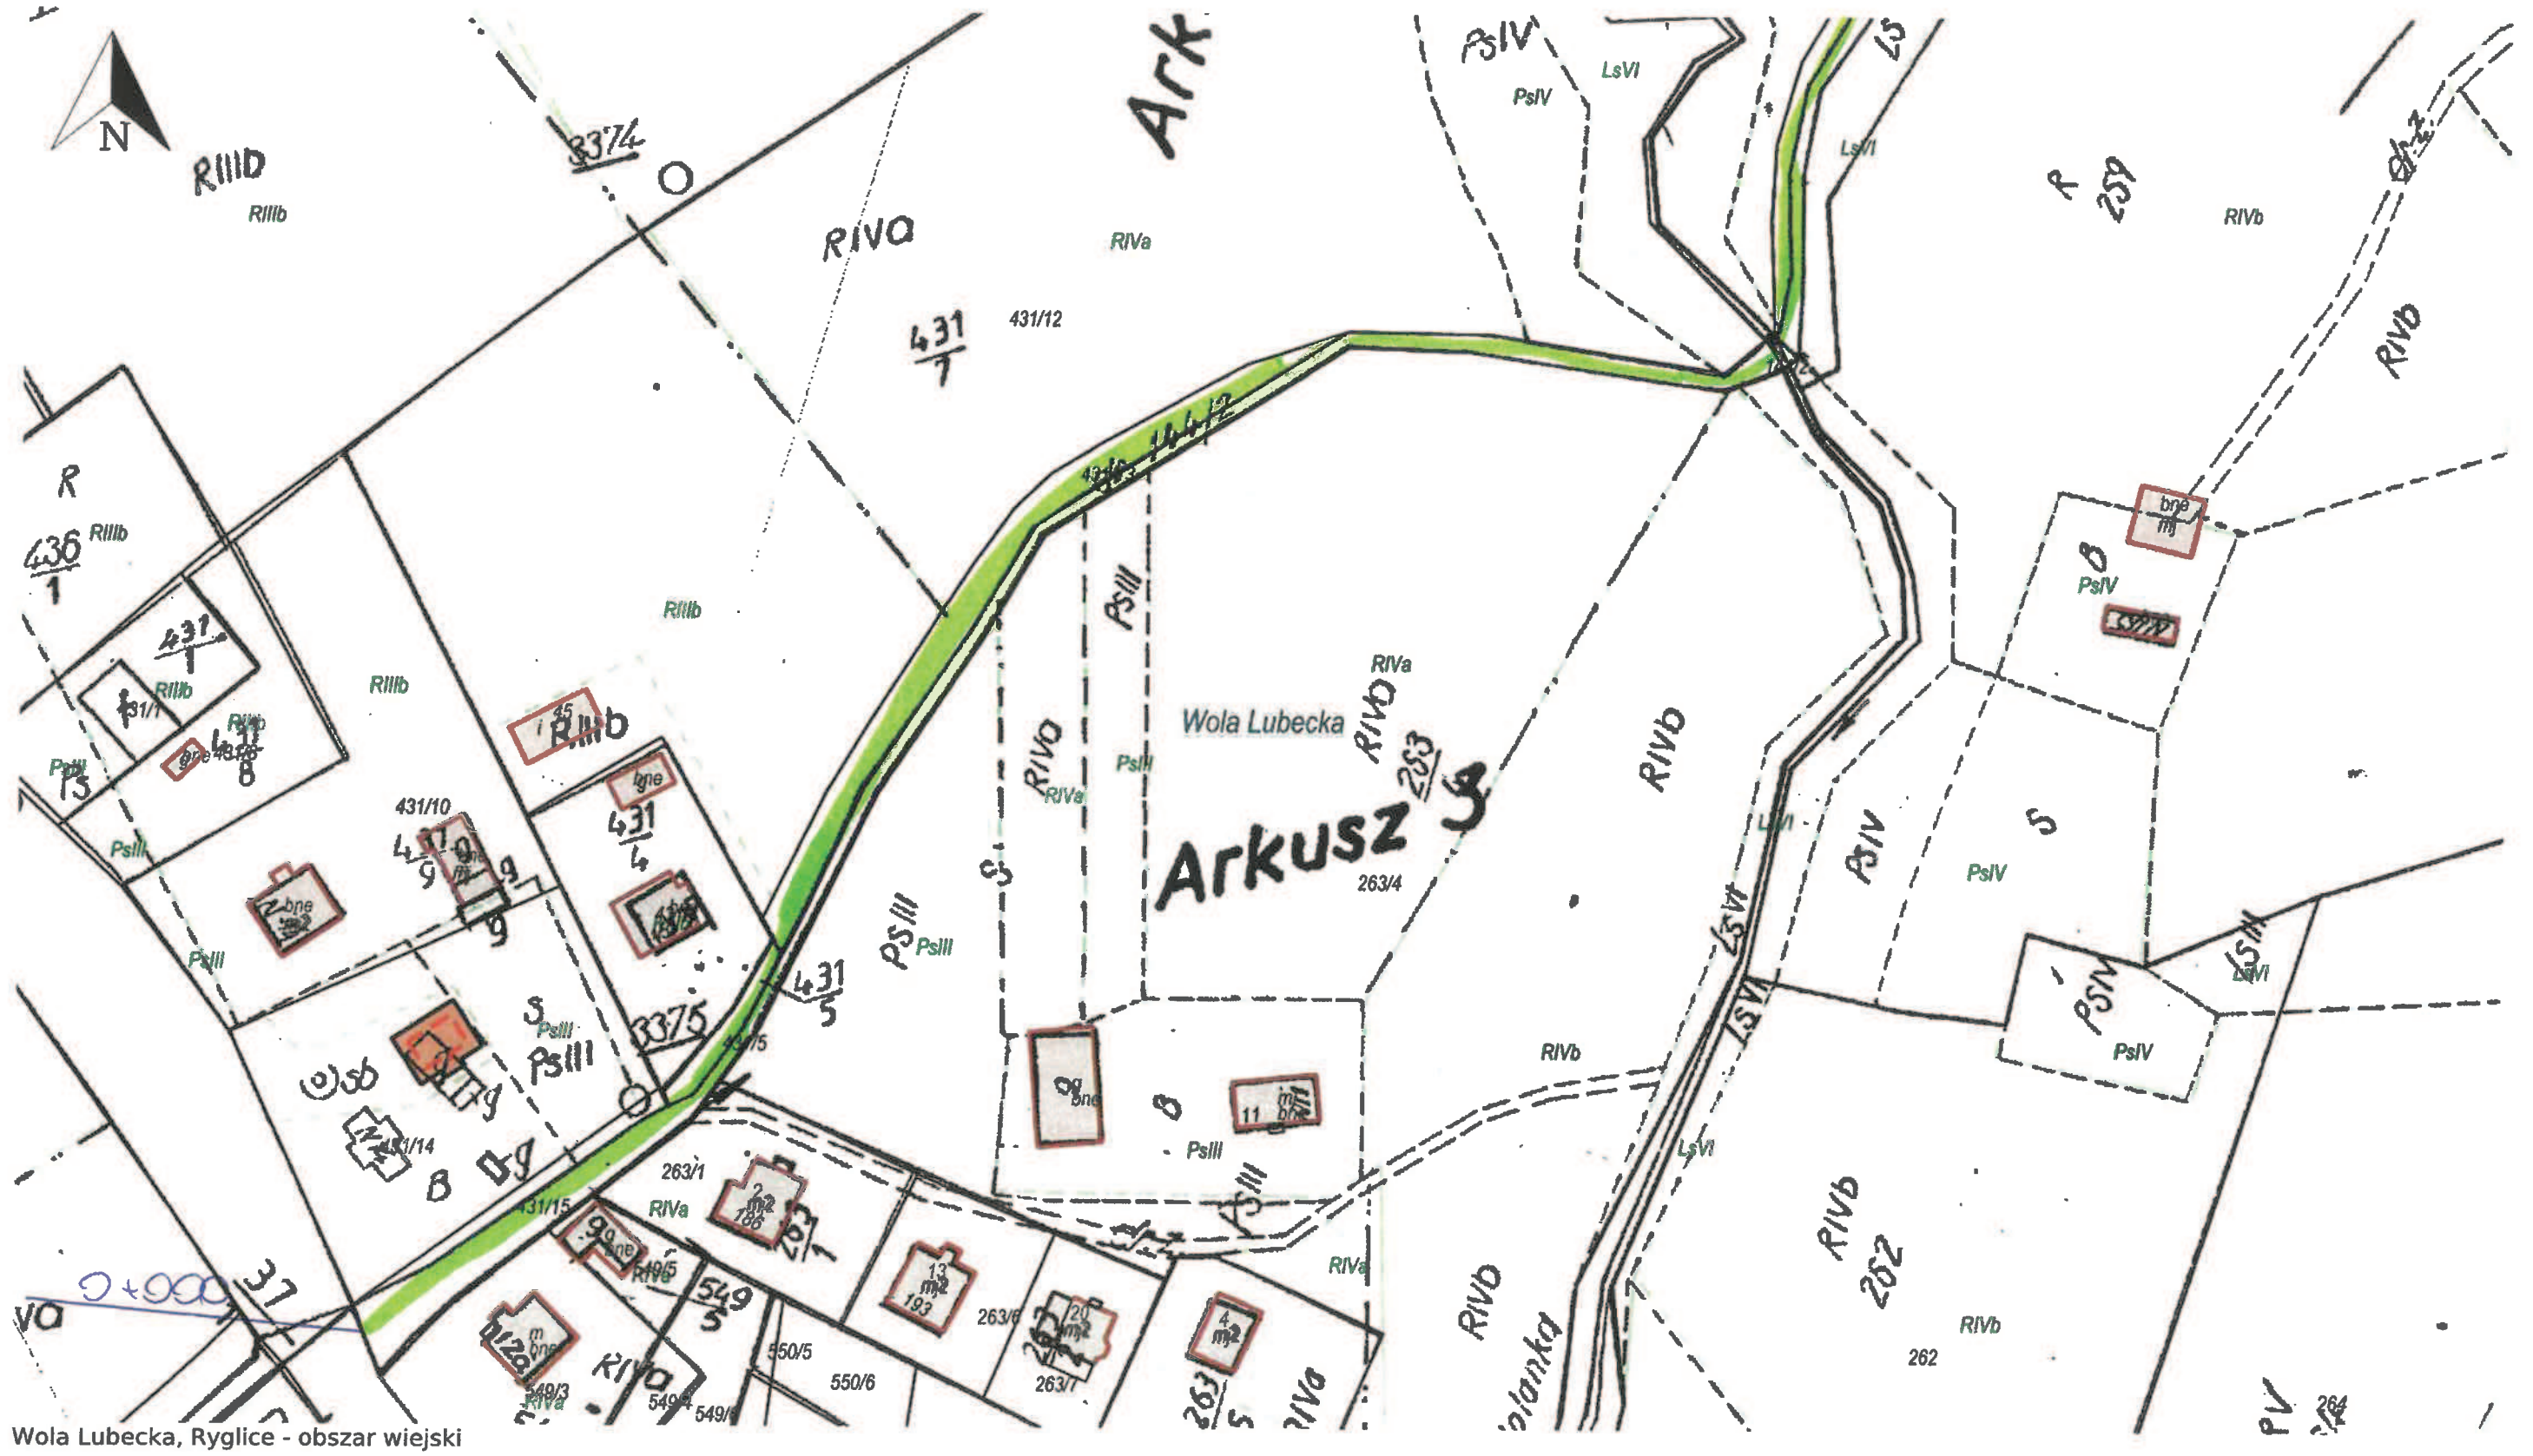

Wydruk z systemu IntraEWID

Mapa ewidencyjna

skala 1: 1 000

Wola Lubecka, Ryglice - obszar wiejski

Wydruk z systemu IntraEWID

Mapa ewidencyjna

skala 1: 1 000

Wola Lubecka, Ryglice - obszar wiejski