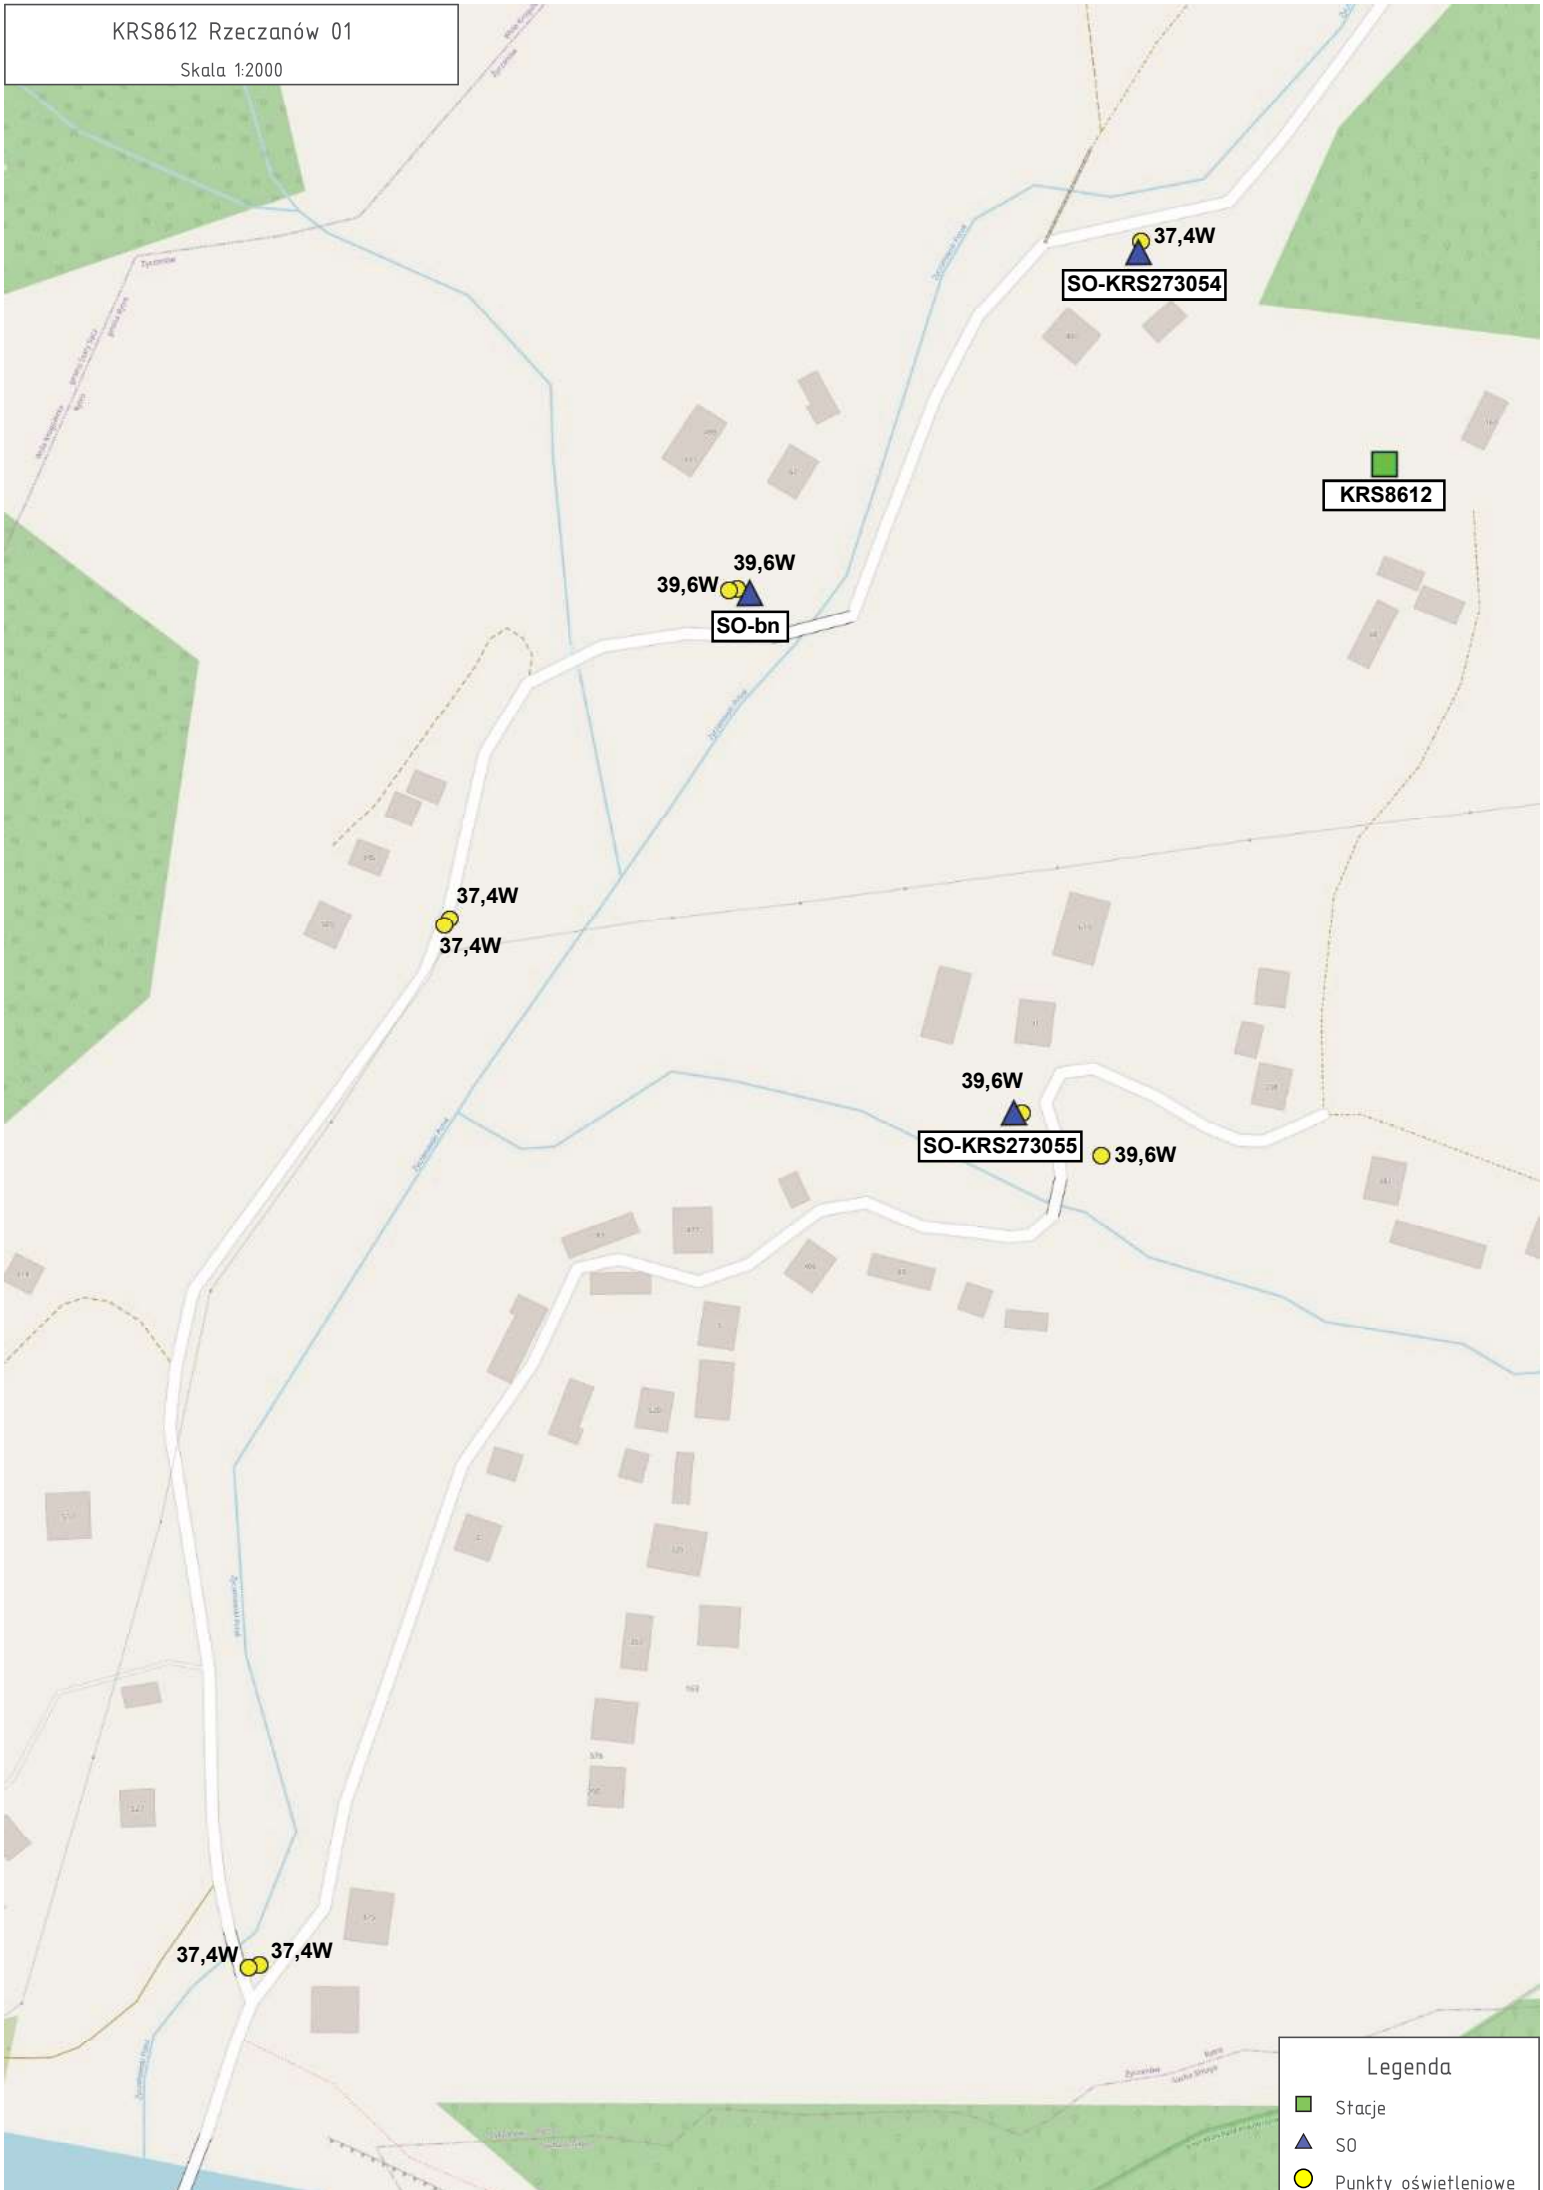

34,8W

34,8W

Legenda

Stacje

S0

Punkty oświetleniowe

**Legenda**

- Stacje
- ▲ SO
- Punkty oświetleniowe

70

7

40

5

64

65

Legenda

Stacje