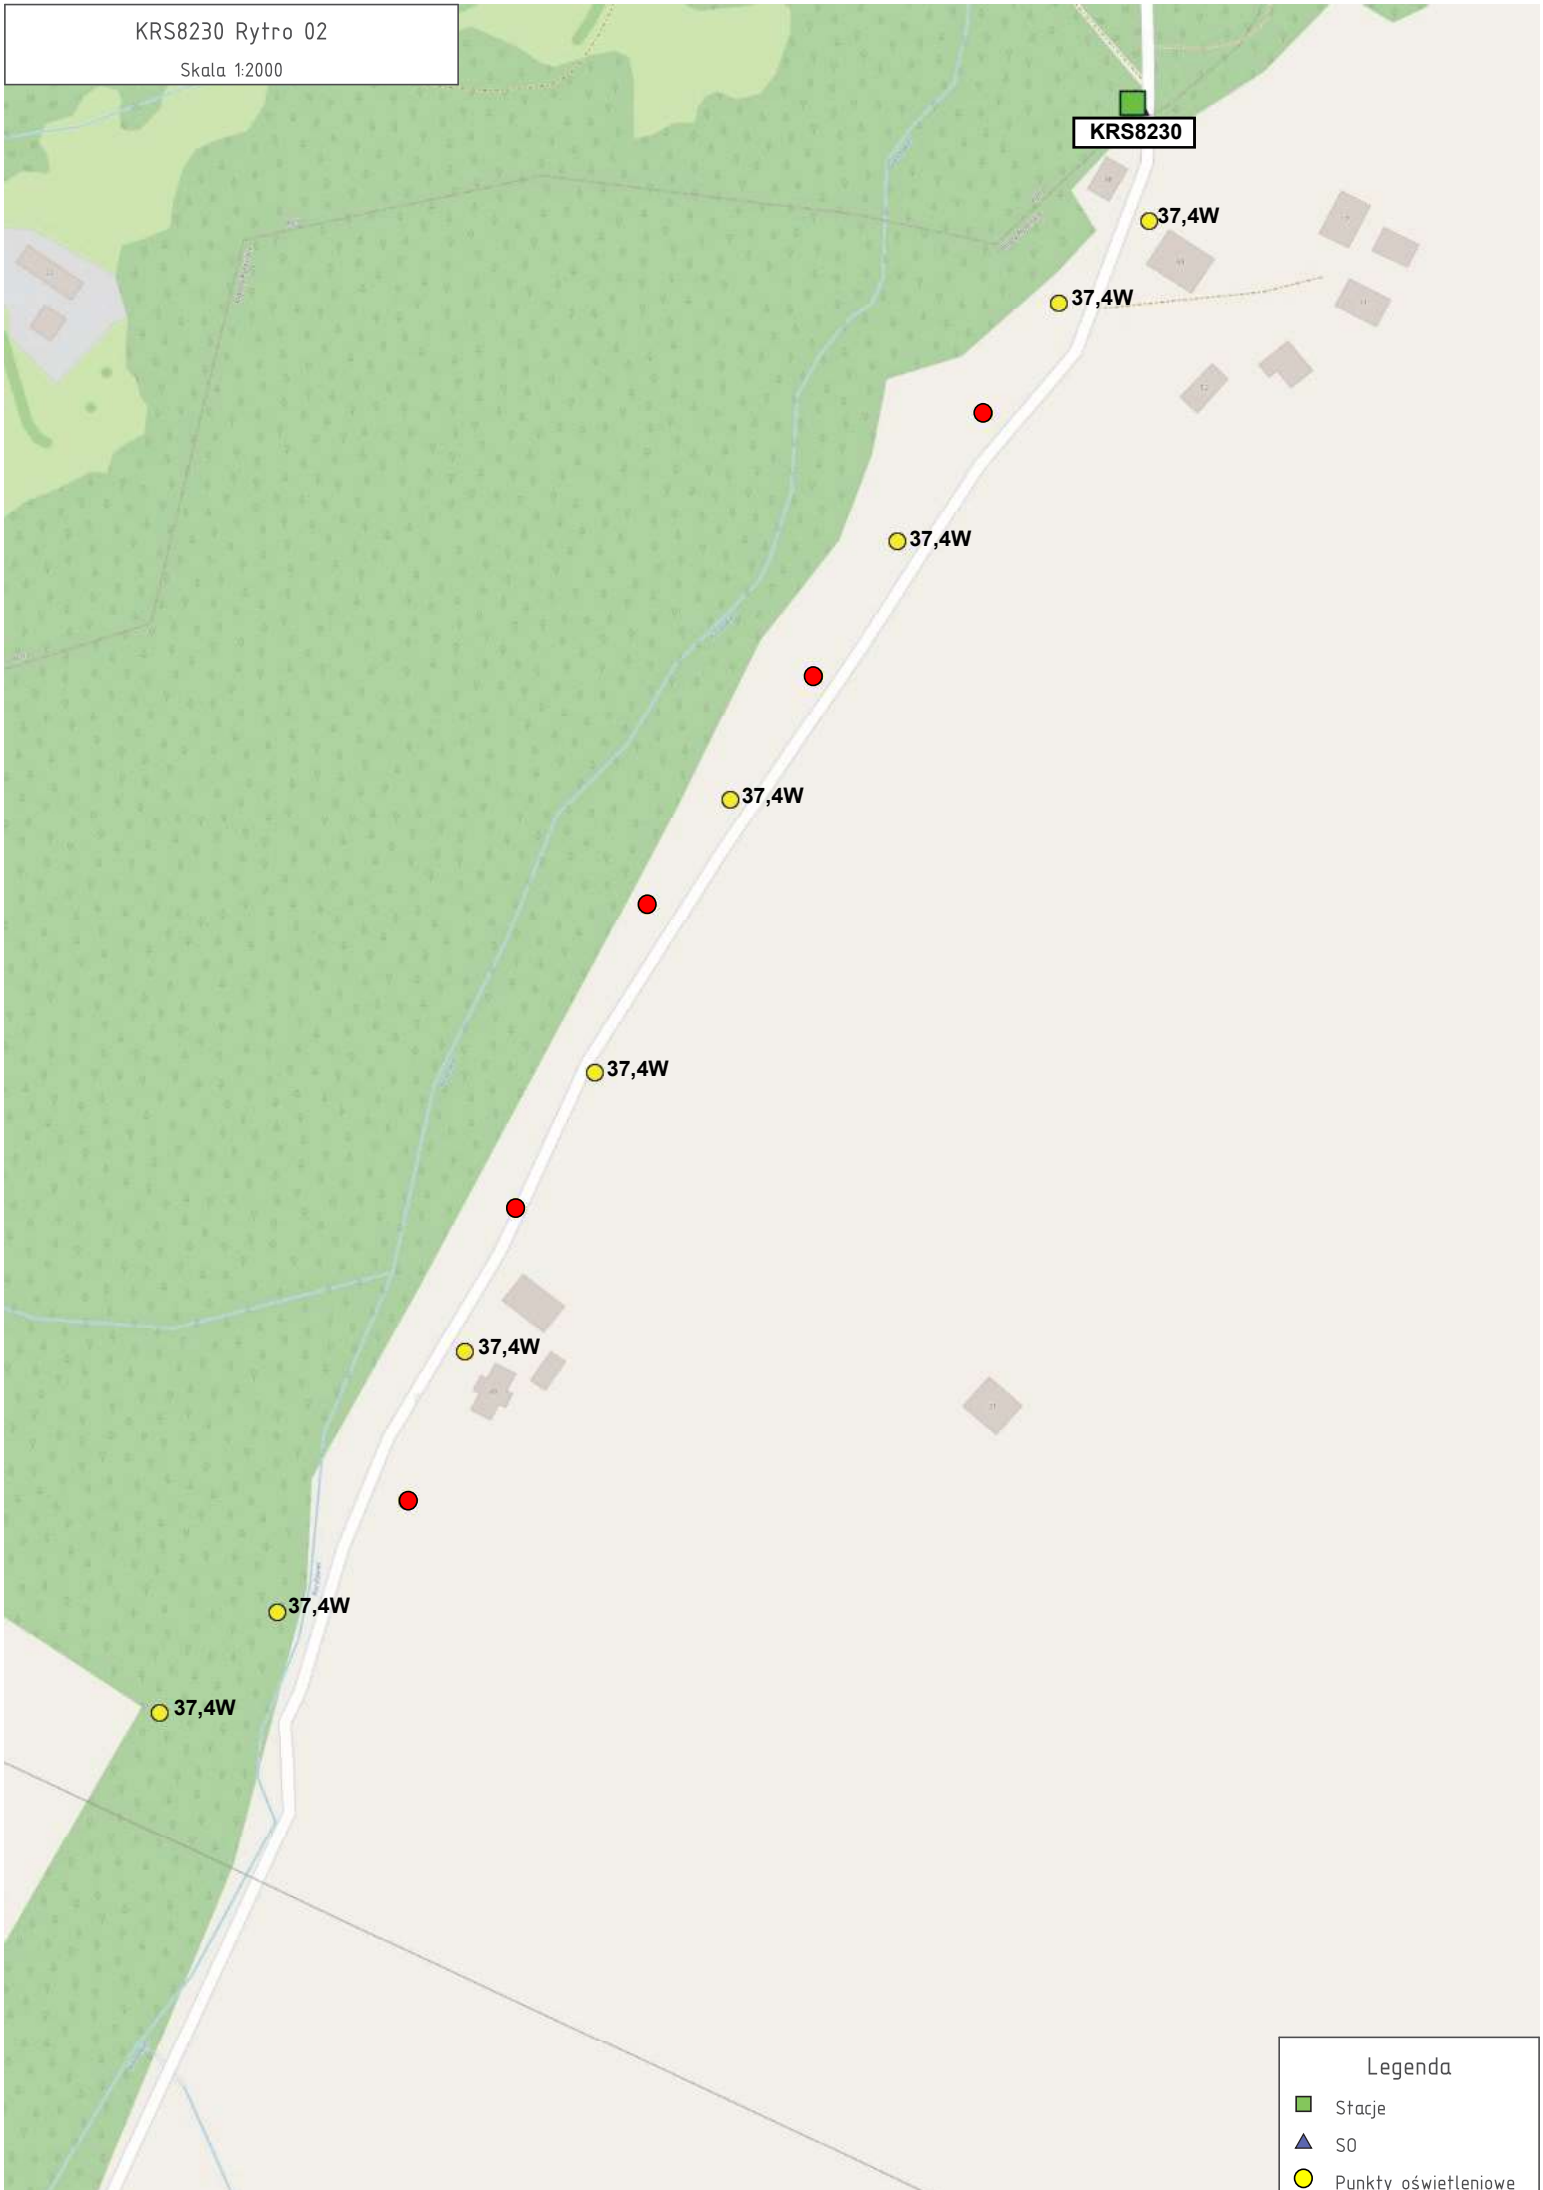

Legenda

- Stacje
- ▲ SO
- Punkty oświetleniowe

KRS8228 Rytro 01

Skala 1:1000

Legenda

- Stacje
- S0
- Punkty oświetleniowe

Legenda

- Stacje
- ▲ SO
- Punkty oświetleniowe

KRS8230

37,4W

37,4W

37,4W

37,4W

37,4W

37,4W

37,4W

70

7

40

5

64

65

Legenda

Stacje