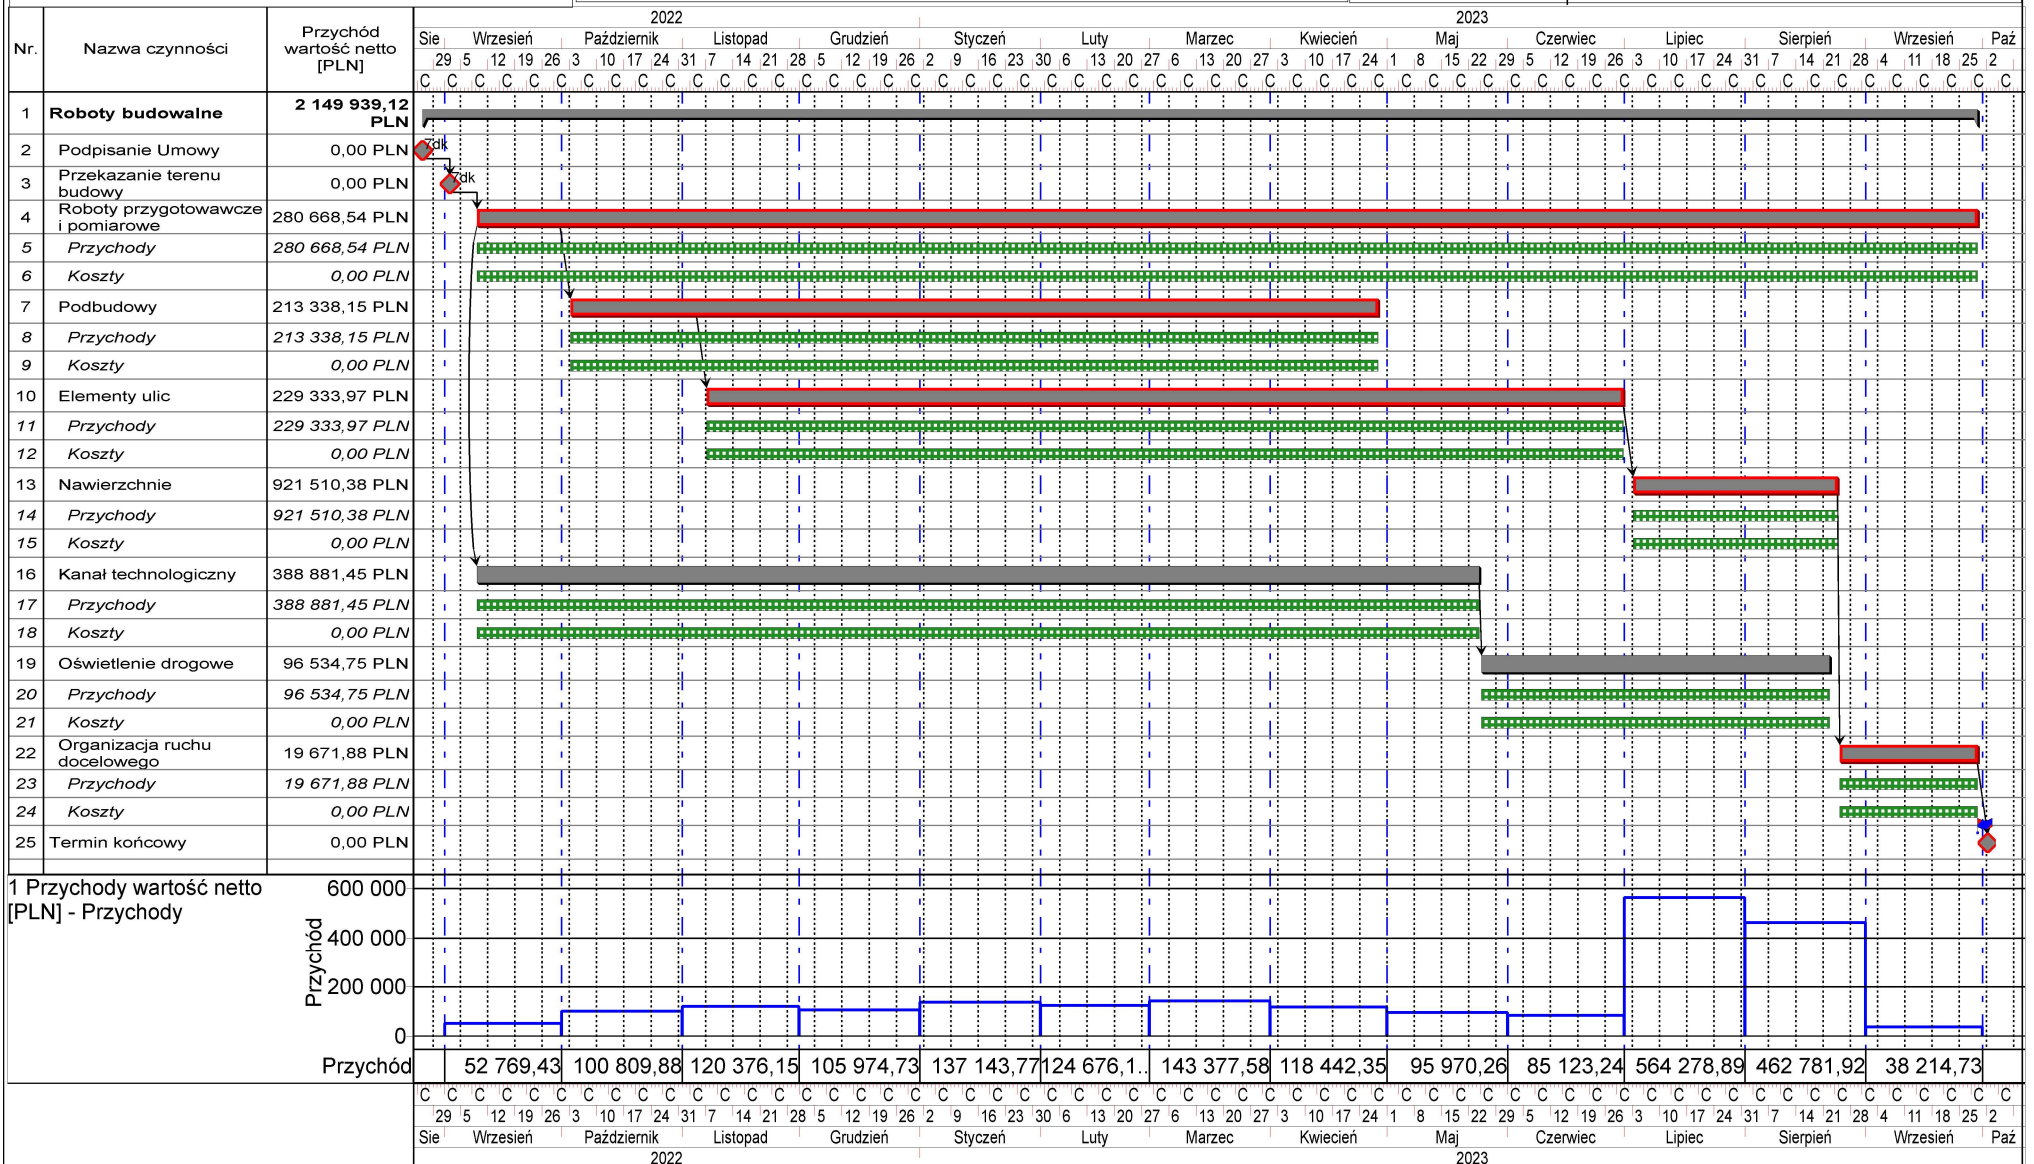

Region Południe
Oddział Wrocław

- Łagiewniki - ul. Górna i ul. Kwiatowa -

- -

Harmonogram

Widok: Plan główny/ 2.3b Koszty i przychody - uproszczony
Data wydruku: 24.08.2022
MPK:

Symbole
█ Krytyczna ◆ Kamień milowy ■ Termin

Legenda histogramu
▬ Przychód - Przychody