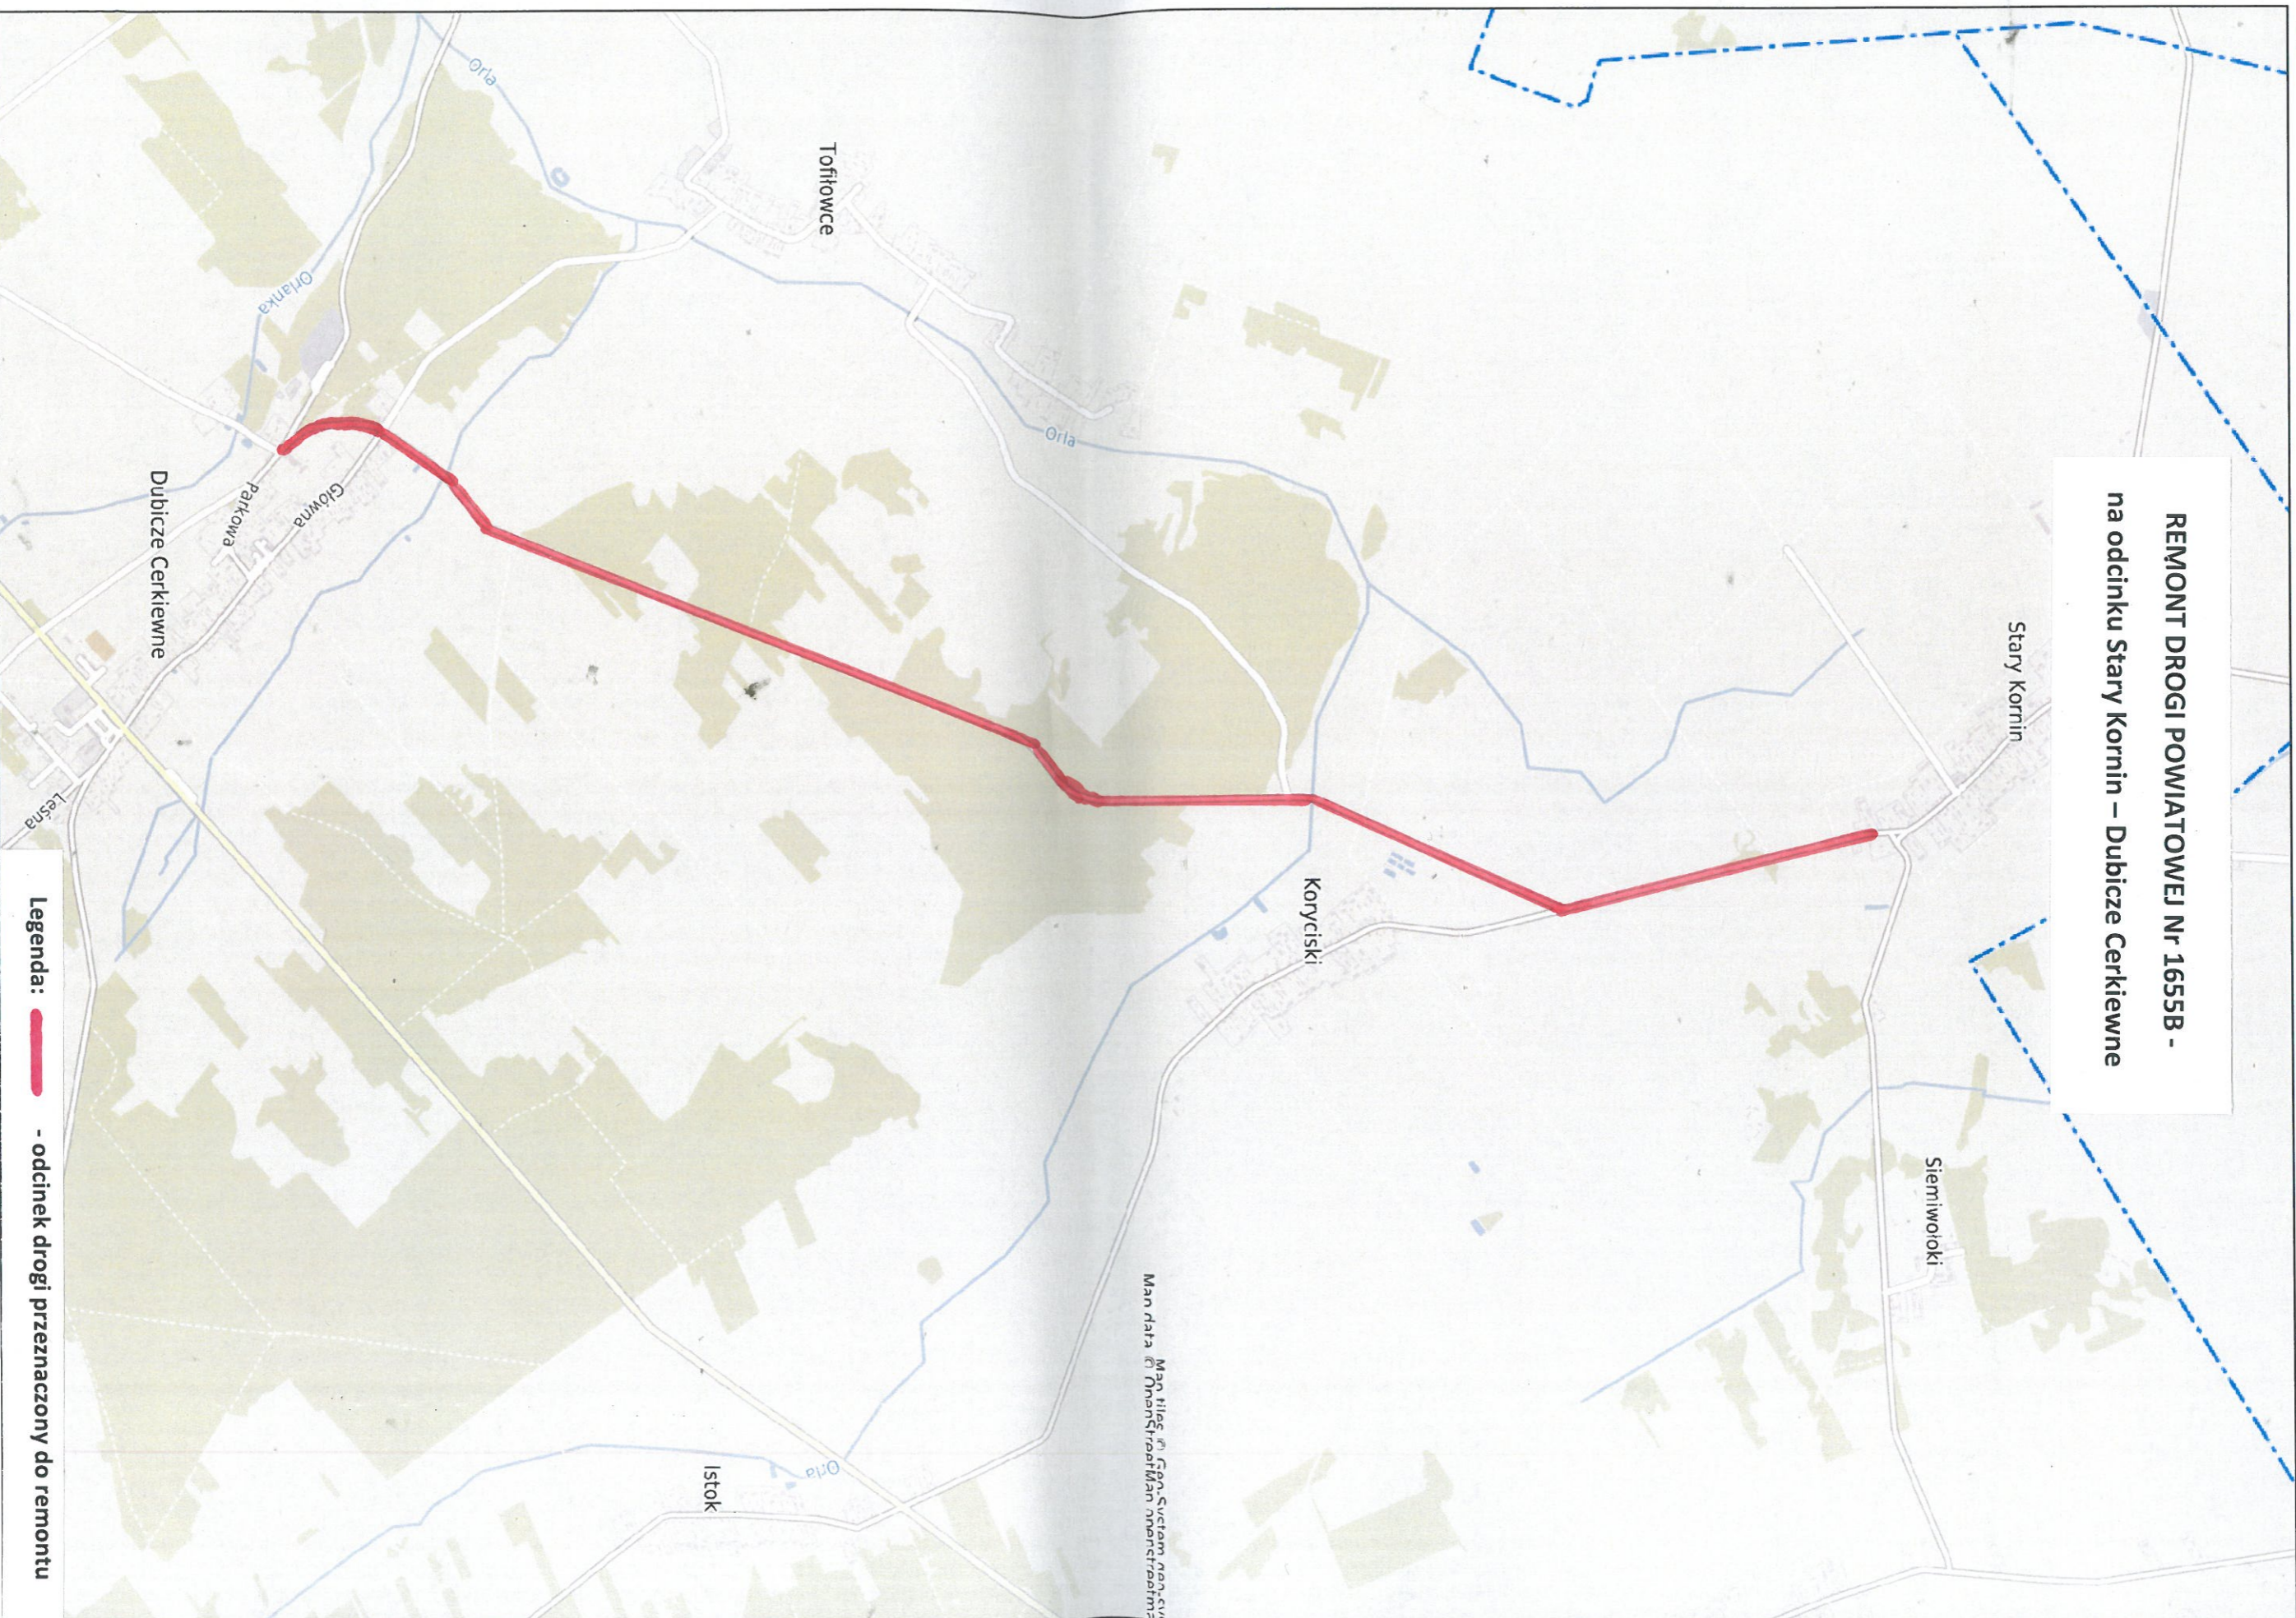

**REMONT DRUGI POWIATOWEJ Nr 1655B -
na odcinku Stary Korzin – Dubicze Cerkiewne**

Legenda:  - odcinek drogi przeznaczony do remontu