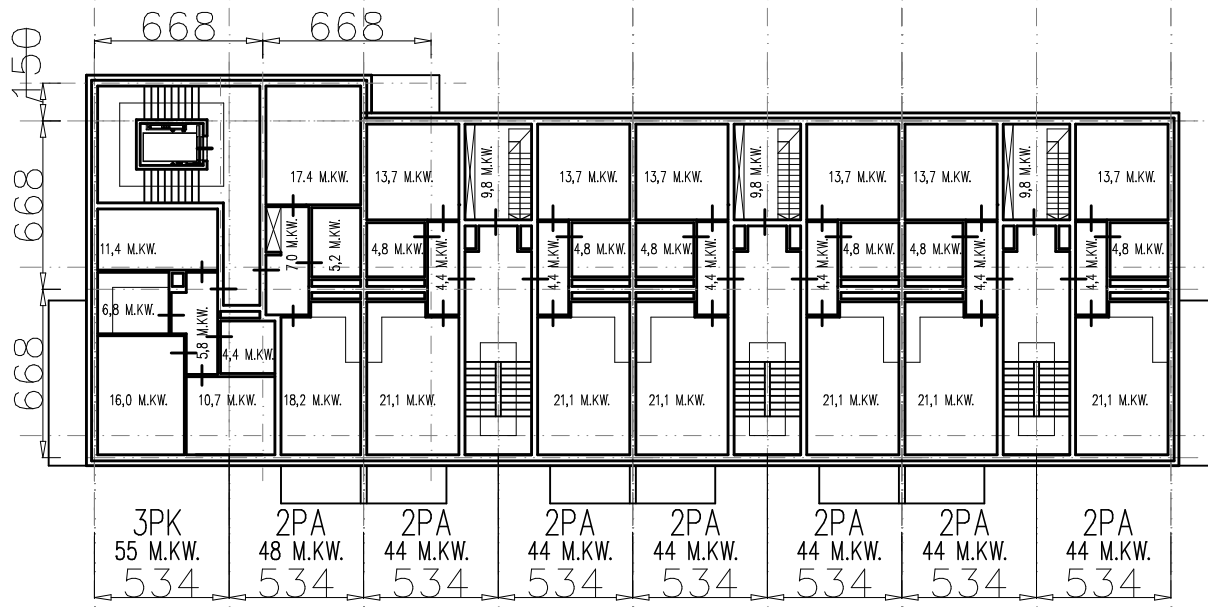

SIM KZN-ZACHODNI / STRZELCE KRAJENSKIE / UL. ADAMA ASNYKA
 WSTEPNA KONCEPCJA ARCHITEKTONICZNA BUDYNKÓW - 1 ETAP

WARIANT NR 2.0

PARTER

PIETRO

PODDASZE

BUDYNEK A

BUDYNEK B

SKALA 1: 300
 FORMAT A3
 KWIECIEŃ 2022