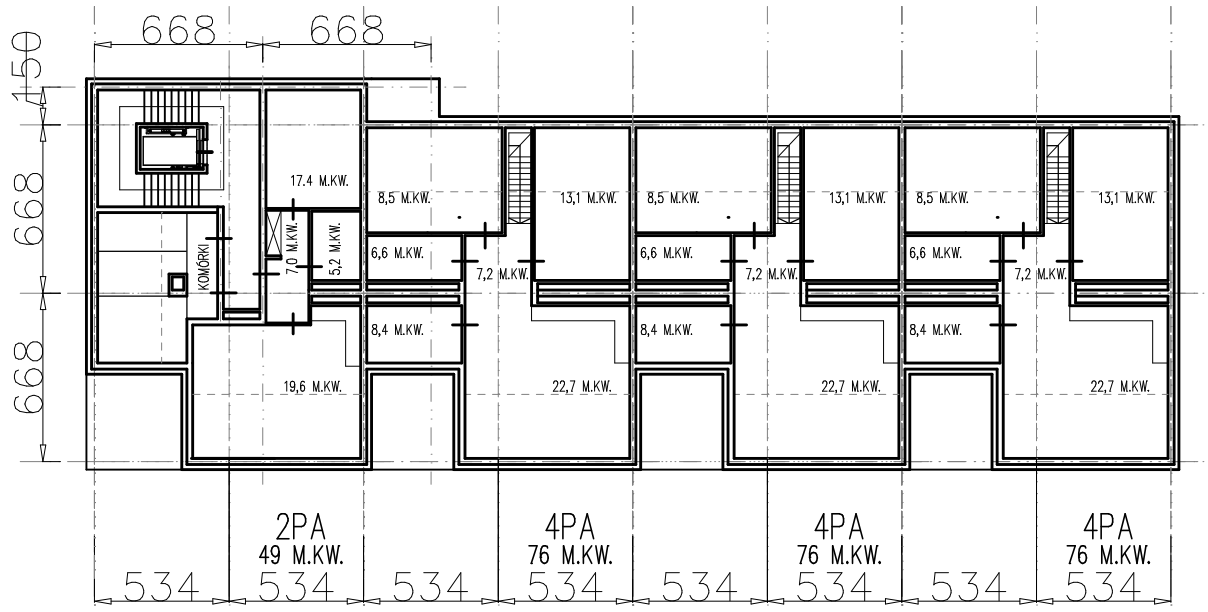

SIM KZN-ZACHODNI / STRZELCE KRAJENSKIE / UL. ADAMA ASNYKA
 WSTEPNA KONCEPCJA ARCHITEKTONICZNA BUDYNKÓW - 1 ETAP

WARIANT NR 2.0

PARTER

PIETRO

PODDASZE

BUDYNEK A

BUDYNEK B

SKALA 1: 300
 FORMAT A3
 KWIECIEŃ 2022