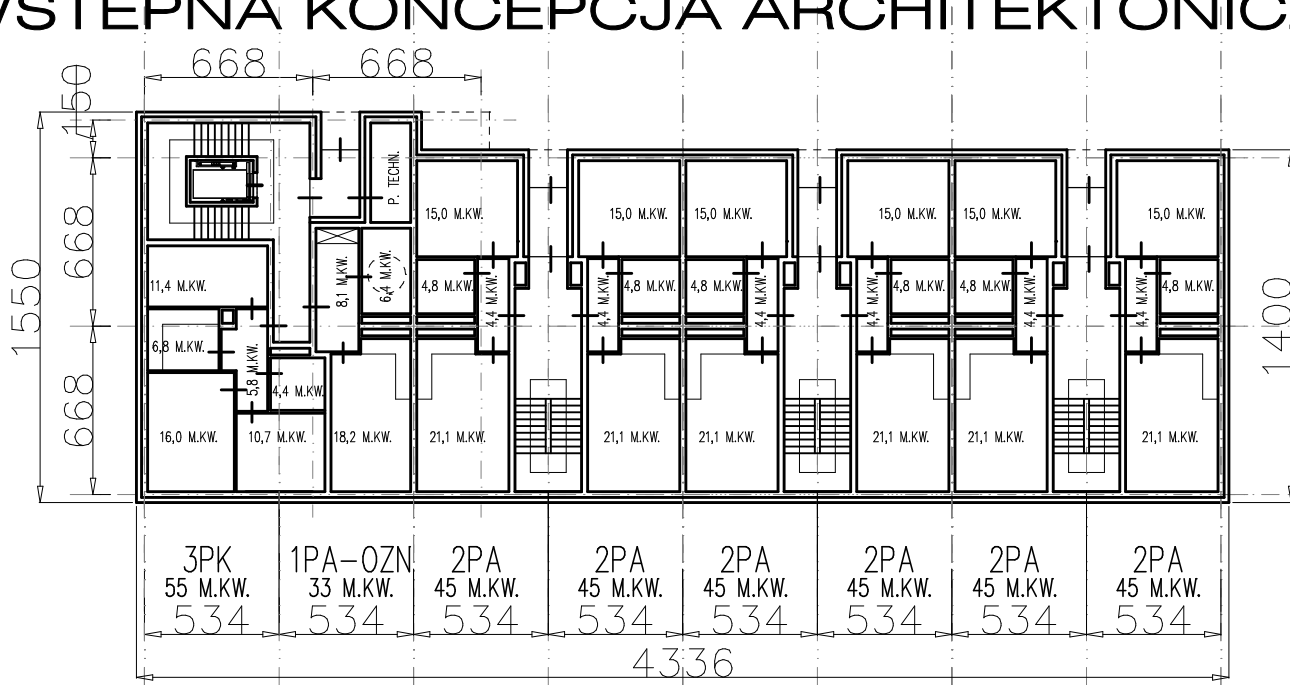

SIM KZN-ZACHODNI / STRZELCE KRAJENSKIE / UL. ADAMA ASNYKA
 WSTEPNA KONCEPCJA ARCHITEKTONICZNA BUDYNKÓW - 1 ETAP

WARIANT NR 2.0

PARTER

PIETRO

PODDASZE

BUDYNEK A

BUDYNEK B

SKALA 1: 300
 FORMAT A3
 KWIECIEŃ 2022