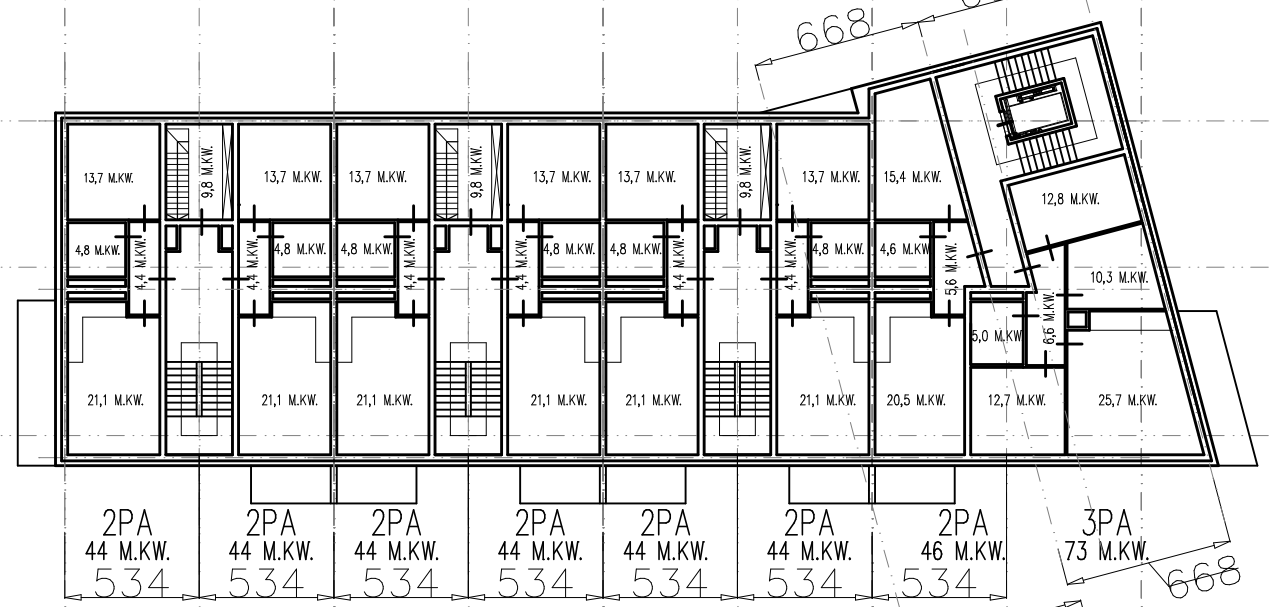

SIM KZN-ZACHODNI / STRZELCE KRAJENSKIE / UL. ADAMA ASNYKA
 WSTEPNA KONCEPCJA ARCHITEKTONICZNA BUDYNKÓW - 1 ETAP

WARIANT NR 2.0

PARTER

PIETRO

PODDASZE

BUDYNEK A

BUDYNEK B

SKALA 1: 300
 FORMAT A3
 KWIECIEŃ 2022