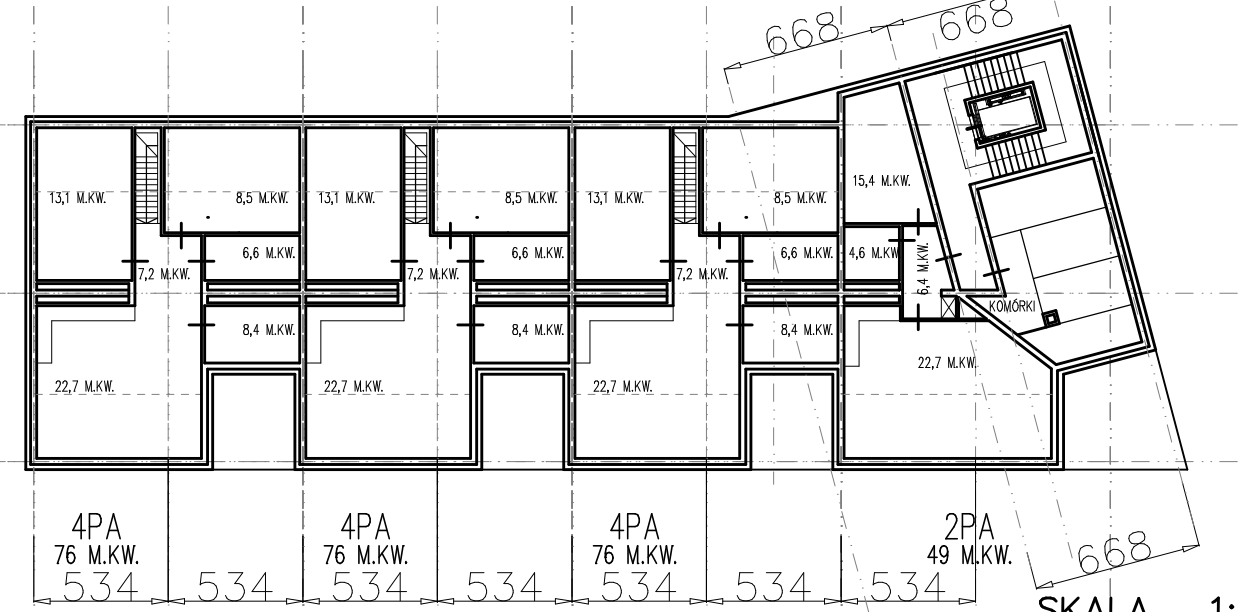

SIM KZN-ZACHODNI / STRZELCE KRAJENSKIE / UL. ADAMA ASNYKA
 WSTEPNA KONCEPCJA ARCHITEKTONICZNA BUDYNKÓW - 1 ETAP

WARIANT NR 2.0

PARTER

PIETRO

PODDASZE

BUDYNEK A

BUDYNEK B

SKALA 1: 300
 FORMAT A3
 KWIECIEŃ 2022