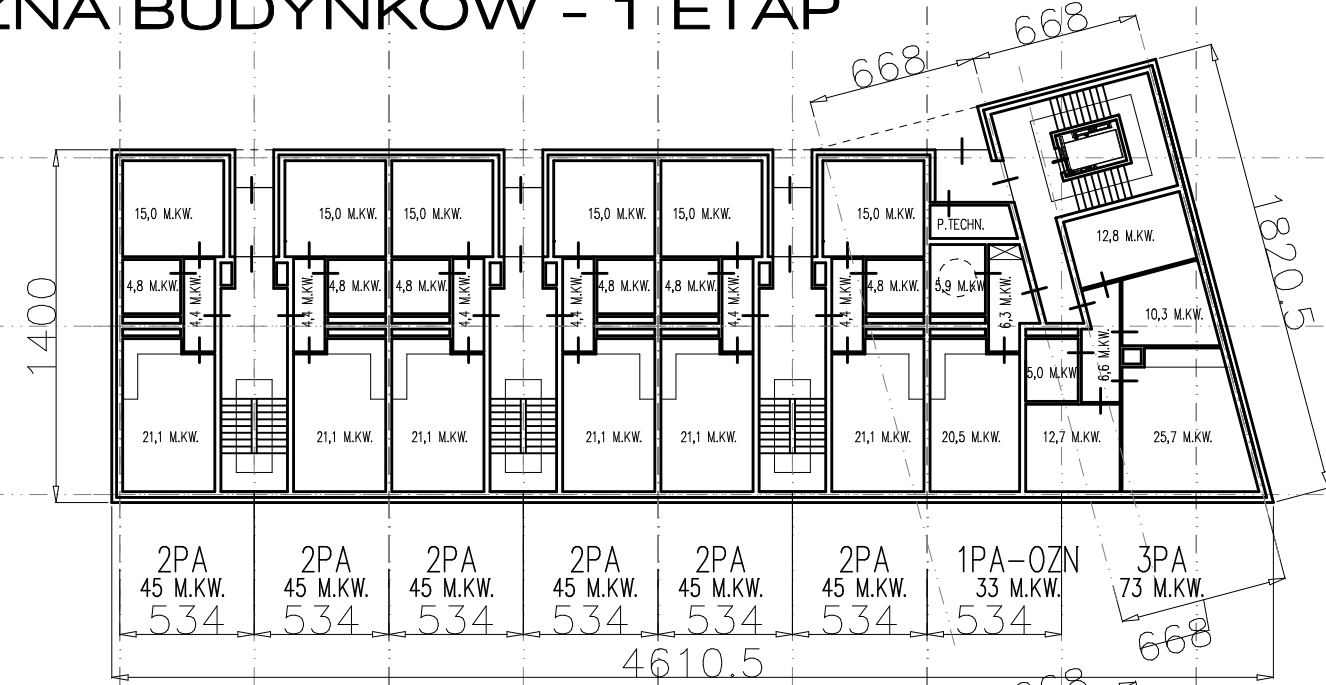

SIM KZN-ZACHODNI / STRZELCE KRAJENSKIE / UL. ADAMA ASNYKA
 WSTEPNA KONCEPCJA ARCHITEKTONICZNA BUDYNKÓW - 1 ETAP

WARIANT NR 2.0

PARTER

PIETRO

PODDASZE

BUDYNEK A

BUDYNEK B

SKALA 1: 300
 FORMAT A3
 KWIECIEŃ 2022