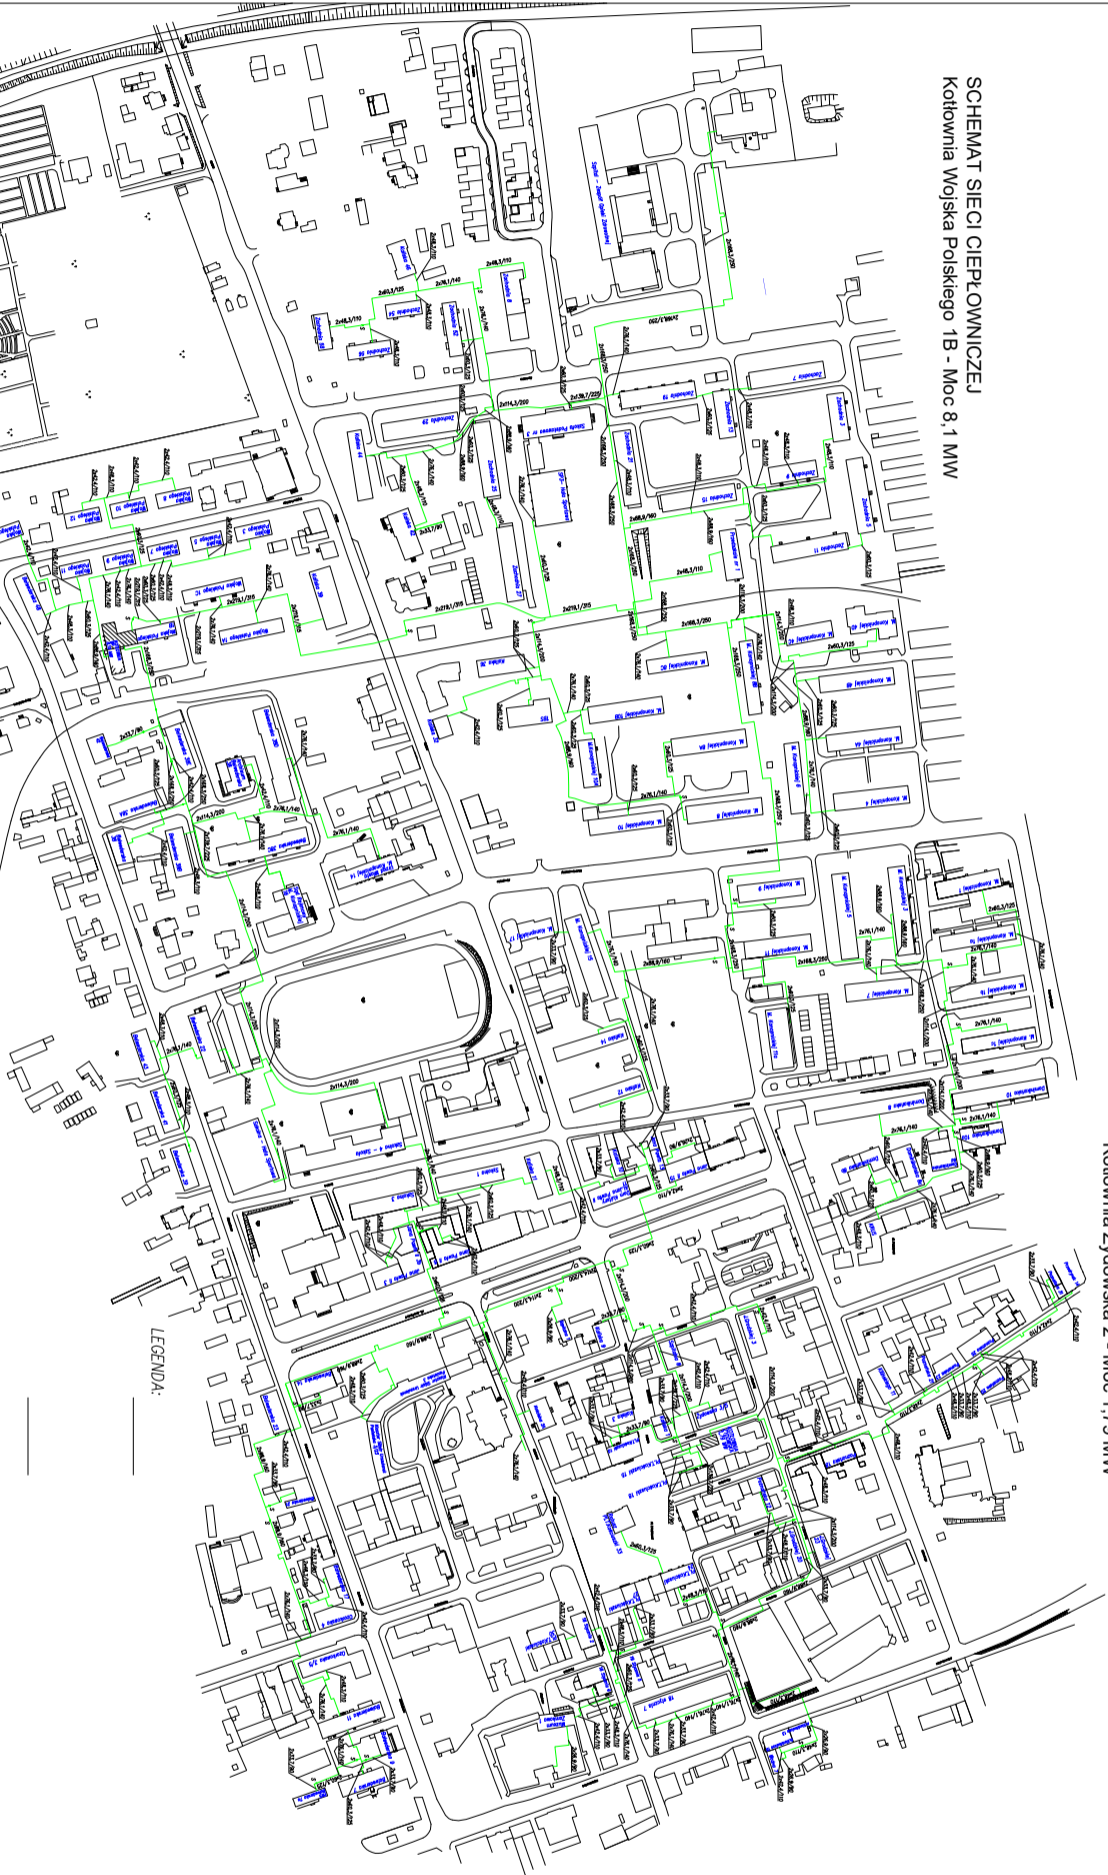

SCHEMAT SIECI CIEPŁOWNICZEJ
Kotłownia Wojska Polskiego 1B - Moc 8,1 MW

SCHEMAT SIECI CIEPŁOWNICZEJ
Kotłownia Żydowska 2 - Moc 1,79 MW

SCHEMAT SIECI CIEPŁOWNICZEJ
Kotłownia Dworcowa 5E - Moc 3,36 MW

SCHEMAT SIECI CIEPŁOWNICZEJ
Kotłownia Belwederska 83 - Moc 4,271 MW

LEGENDA: