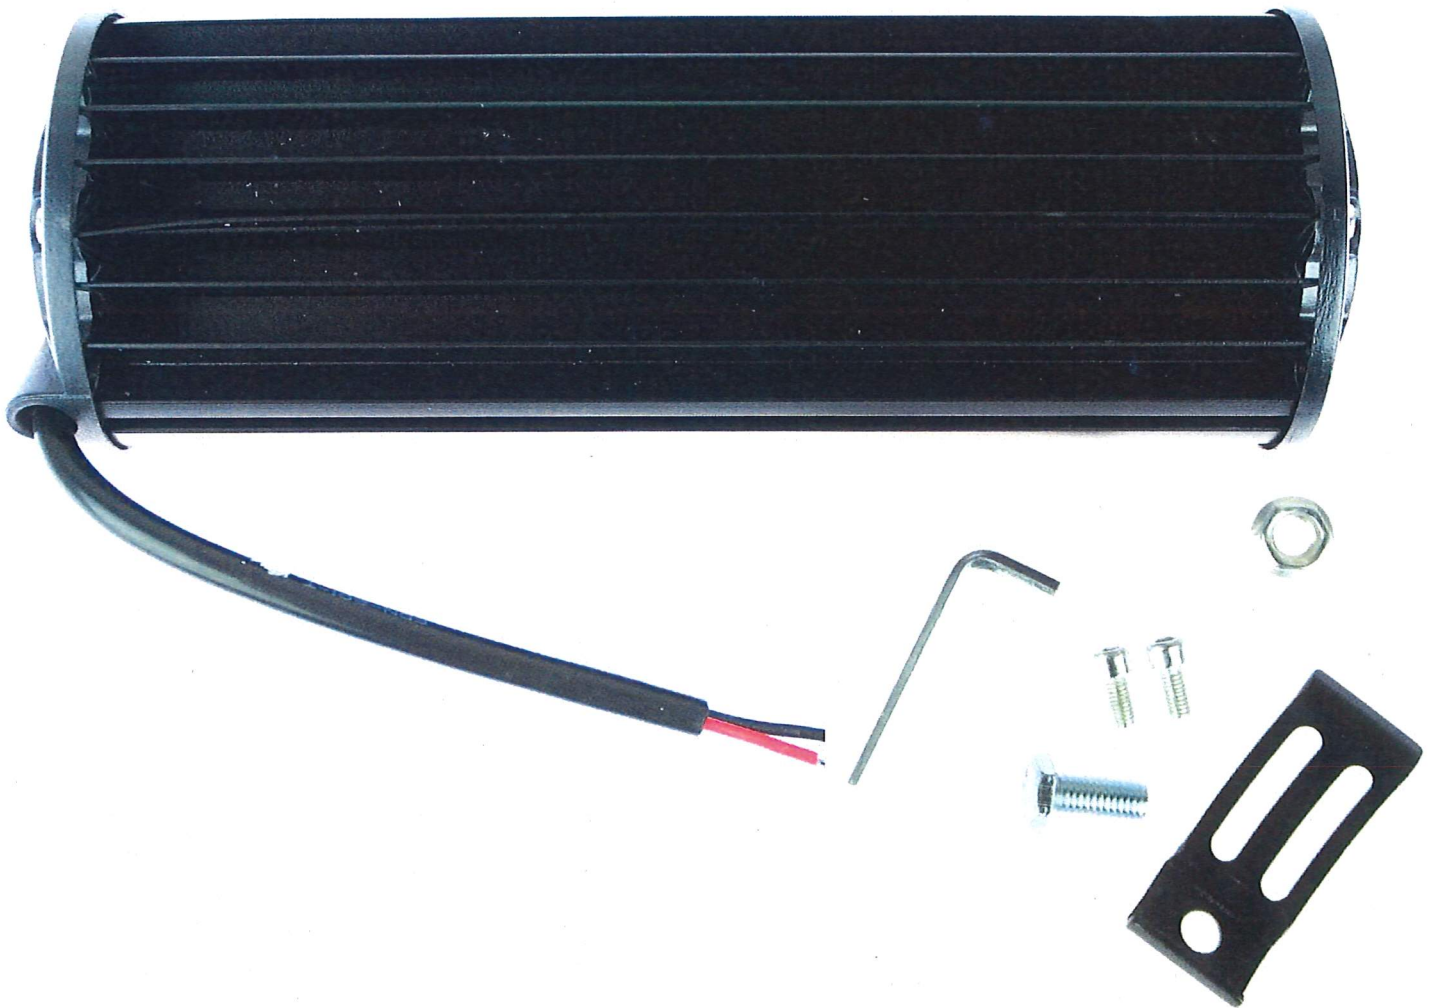

Nasza strona internetowa używa plików cookies (tzw. ciasteczka) w celach statystycznych, reklamowych oraz funkcjonalnych. Dzięki nim możemy indywidualnie dostosować stronę do Twoich potrzeb.

Akceptuję