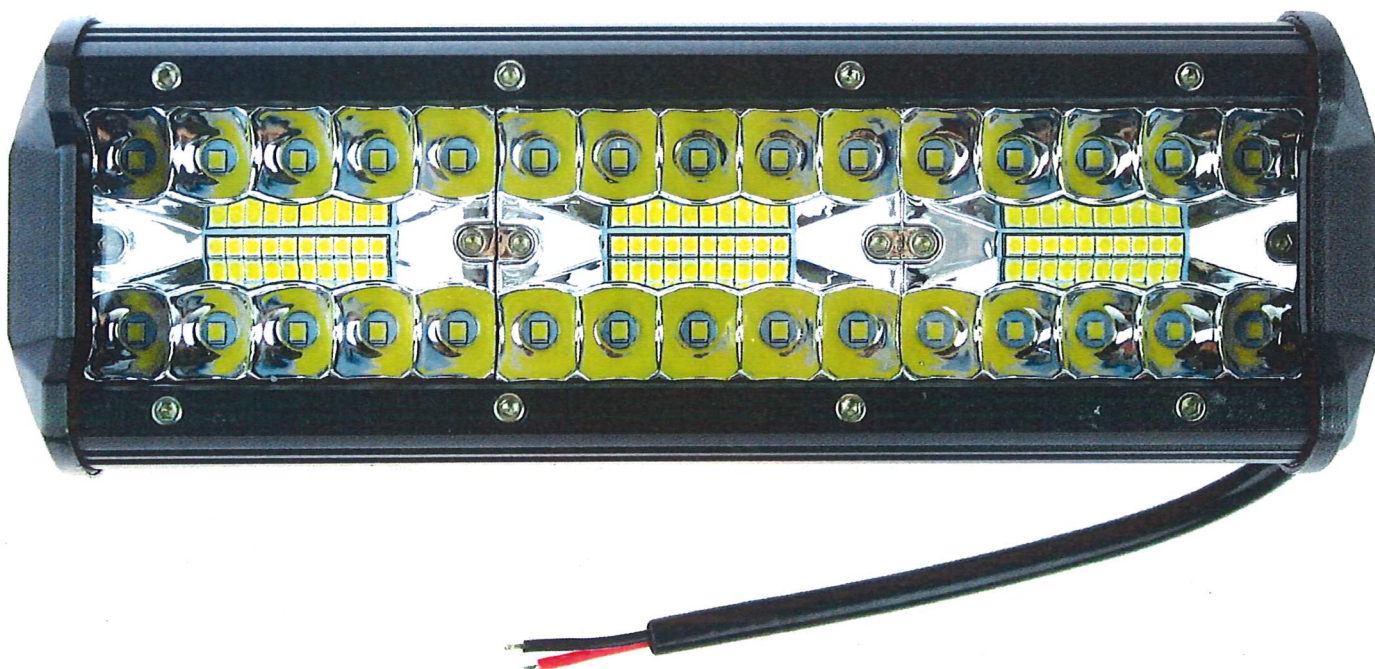

LAMPA ROBOCZA 60 LED PANEL 180W CREE 12V 24V COMBO

Indeks ZM.P180

54,99 zł
Brutto

- najwyższa jakość produktów
- profesjonalna obsługa
- certyfikaty CE na wszystkie produkty
- odpowiednie homologacje R10, R65
- roczna gwarancja
- Wysyłka w ciągu 24h

Dodaj do koszyka

f

[Opis](#) [Szczegóły produktu](#) [Komentarze\(0\)](#)

Oferujemy: Lampa robocza 60 LED [ZM.P180]

Nasza strona internetowa używa plików cookies (tzw. ciasteczka) w celach statystycznych, reklamowych oraz funkcjonalnych. Dzięki nim możemy indywidualnie dostosować stronę do Twoich potrzeb.

[Akceptuję](#)

- oświetlenie łodzi lub jachtu

BARDZO MOCNA

- fabrycznie nowa
- zimna biel światła
- kąt świecenia 60 stopni
- **światło combo (30 led rozpraszających, 30 led dalekosiężnych)**
- solidne aluminiowe wykonanie
- wodoodporna
- zakres pracy od -40 do +50 stopni
- **homologacja E9 CE (trwały grawer na lampie)**

Parametry:

- Wysokość: 80mm
- Szerokość: 235mm
- Głębokość: 65mm
- Moc: **180W**
- Zasilanie: 12-24V
- Wodoodporność: IP67
- Ilość LED: 60
- Jasność: 9800lm
- Rodzaj LED: **Cree**

Nasza strona internetowa używa plików cookies (tzw. ciasteczka) w celach statystycznych, reklamowych oraz funkcjonalnych. Dzięki nim możemy indywidualnie dostosować stronę do Twoich potrzeb.