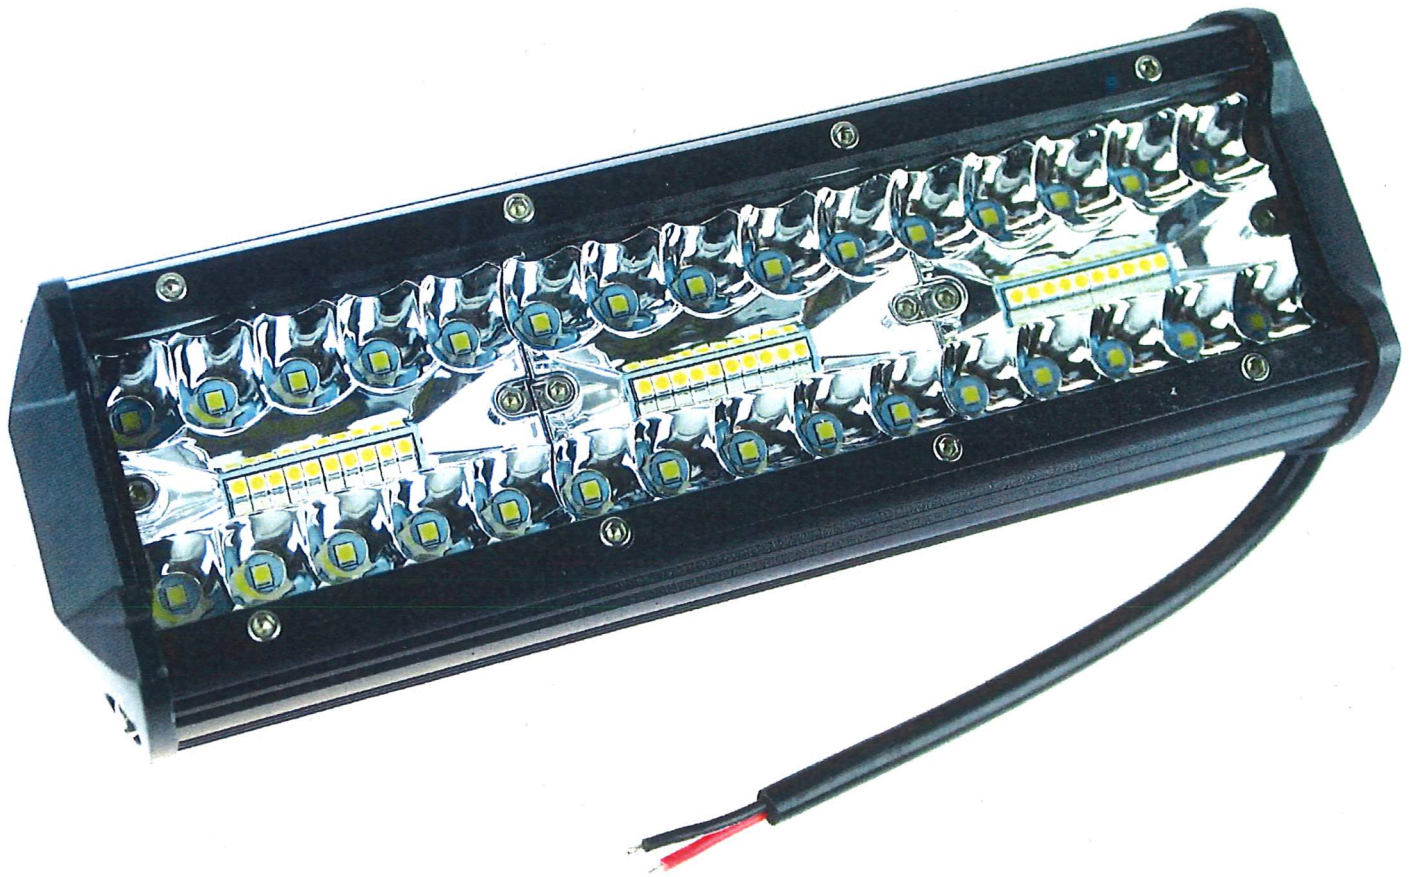

Nasza strona internetowa używa plików cookies (tzw. ciasteczka) w celach statystycznych, reklamowych oraz funkcjonalnych. Dzięki nim możemy indywidualnie dostosować stronę do Twoich potrzeb.

Akceptuję