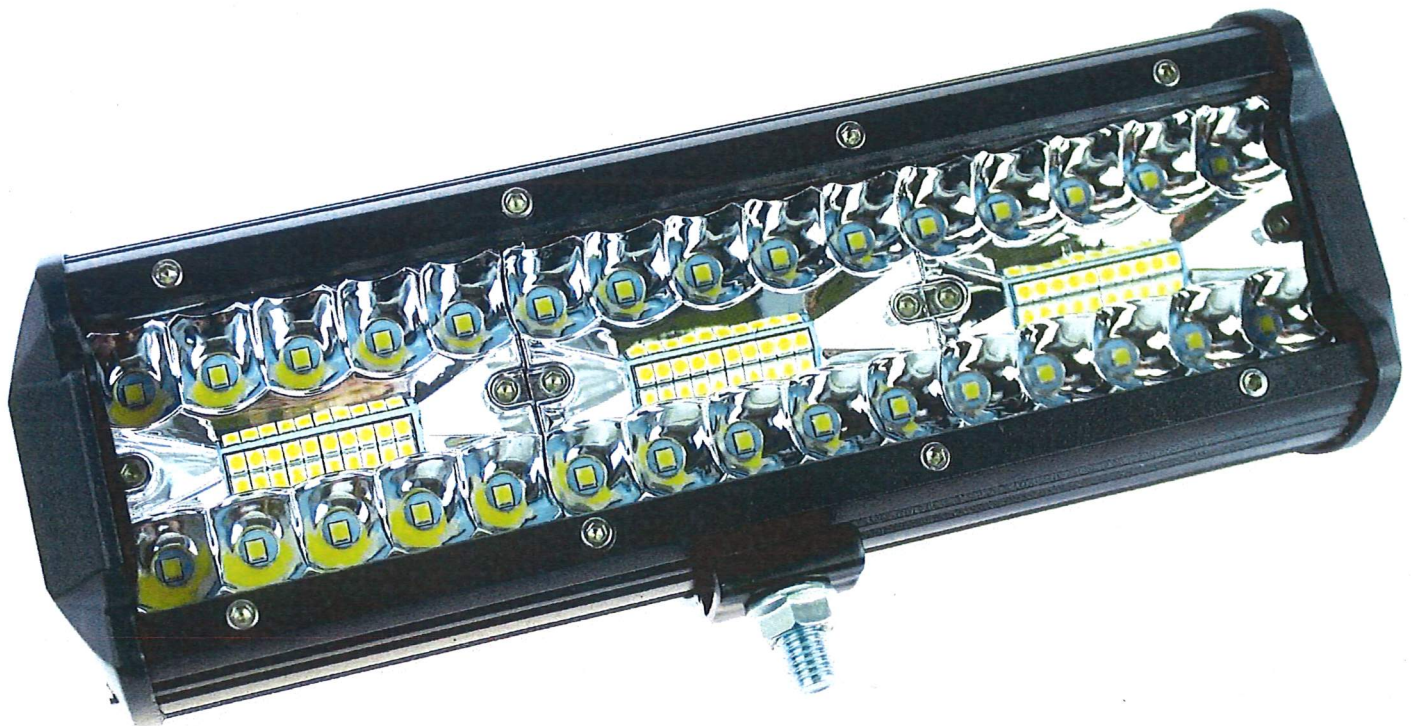

LAMPA ROBOCZA 60 LED PANEL 180W CREE 12V 24V COMBO

Indeks ZM.P180

54,99 zł
Brutto

- najwyższa jakość produktów
- profesjonalna obsługa
- certyfikaty CE na wszystkie produkty
- odpowiednie homologacje R10, R65
- roczna gwarancja
- Wysyłka w ciągu 24h

Dodaj do koszyka

f

[Opis](#) [Szczegóły produktu](#) [Komentarze\(0\)](#)

Oferujemy: Lampa robocza 60 LED [ZM.P180]

Nasza strona internetowa używa plików cookies (tzw. ciasteczka) w celach statystycznych, reklamowych oraz funkcjonalnych. Dzięki nim możemy indywidualnie dostosować stronę do Twoich potrzeb.

[Akceptuję](#)

- oświetlenie łodzi lub jachtu

BARDZO MOCNA

- fabrycznie nowa
- zimna biel światła
- kąt świecenia 60 stopni
- **światło combo (30 led rozpraszających, 30 led dalekosiężnych)**
- solidne aluminiowe wykonanie
- wodoodporna
- zakres pracy od -40 do +50 stopni
- **homologacja E9 CE (trwały grawer na lampie)**

Parametry:

- Wysokość: 80mm
- Szerokość: 235mm
- Głębokość: 65mm
- Moc: **180W**
- Zasilanie: 12-24V
- Wodoodporność: IP67
- Ilość LED: 60
- Jasność: 9800lm
- Rodzaj LED: **Cree**

Nasza strona internetowa używa plików cookies (tzw. ciasteczka) w celach statystycznych, reklamowych oraz funkcjonalnych. Dzięki nim możemy indywidualnie dostosować stronę do Twoich potrzeb.