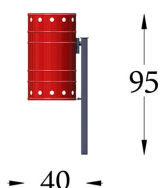

Karta techniczna produktu

Nazwa:

Kosz na śmieci KM-1 (40l) Standard

nr kat.: **FF/5202**

Strona 1 z 1

Skład zestawu:

Widok (1)

1 Kosz

Widok z boku

Widok z góry

Dane obmiarowe:

Wysokość całkowita urządzenia: **0.95 m**

Szerokość urządzenia: **0.4 m**

Długość urządzenia: **0.4 m**

Opis:

Metalowy kosz na śmieci o pojemności 40l wykonany z blachy ocynkowanej, dwukrotnie malowanej proszkowo. Słupki metalowe malowane farbami proszkowymi. Kosze są kolorowe estetyczne, funkcjonalne i łatwe w obsłudze. Oferowane wersje: