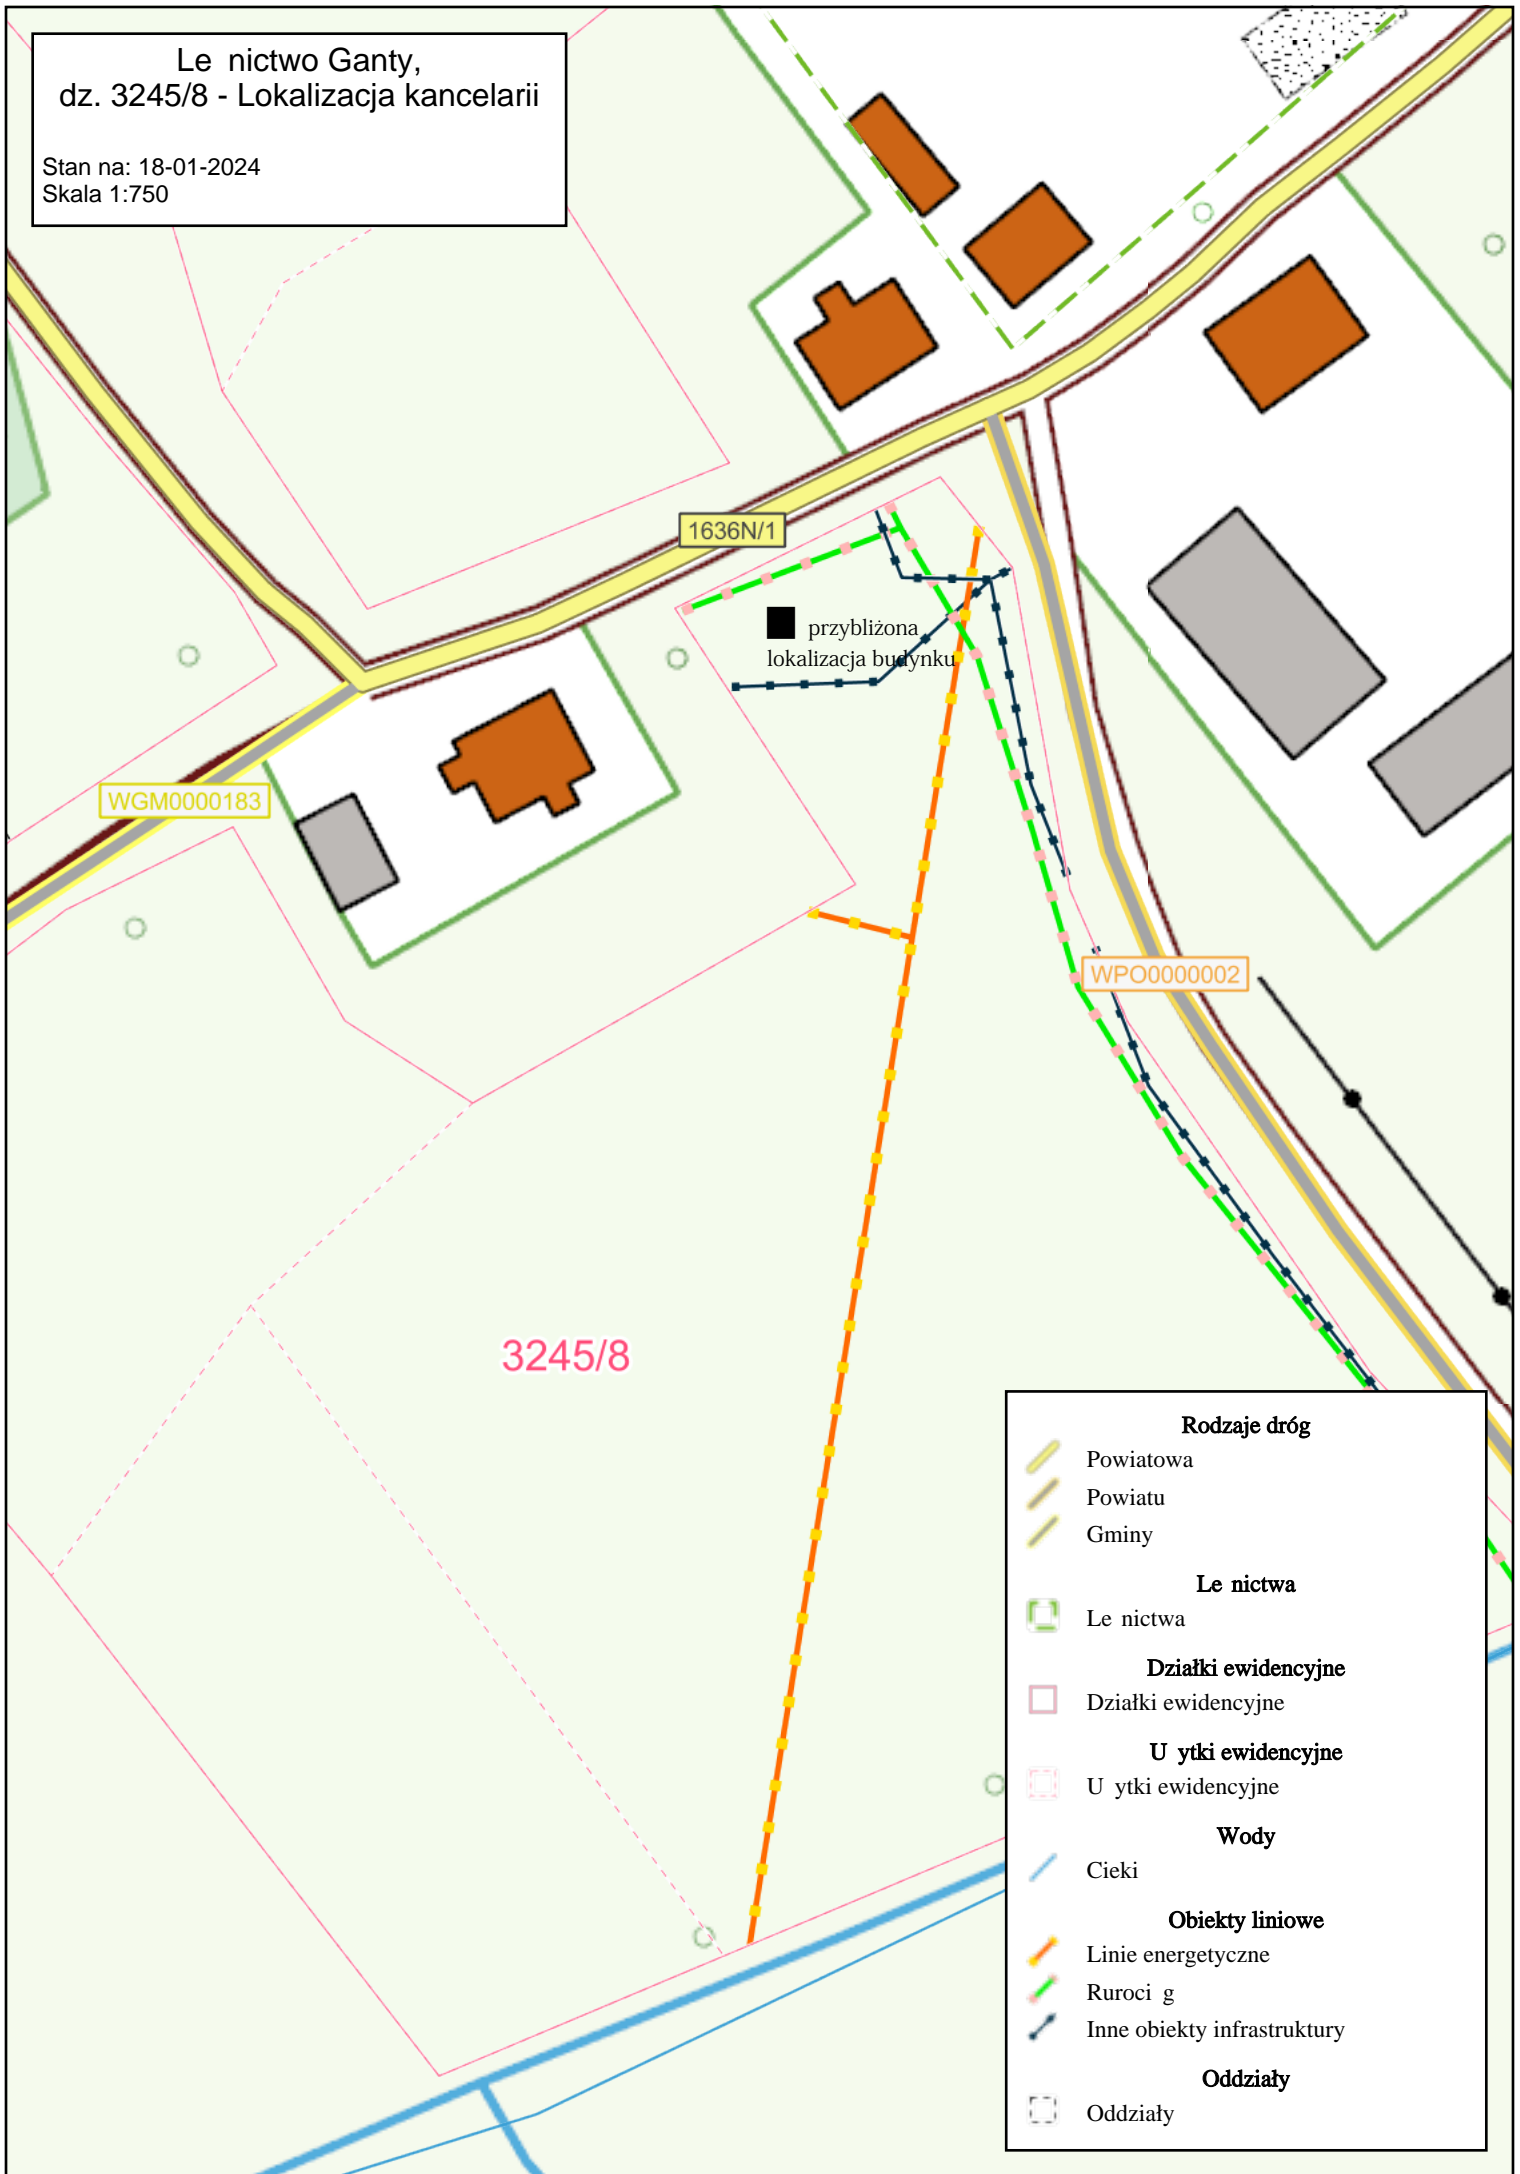

Le nictwo Ganty,
dz. 3245/8 - Lokalizacja kancelarii

Stan na: 18-01-2024
Skala 1:750

1636N/1

WGM0000183

3245/8

WPO0000002

■ przybliżona
lokalizacja
budynku