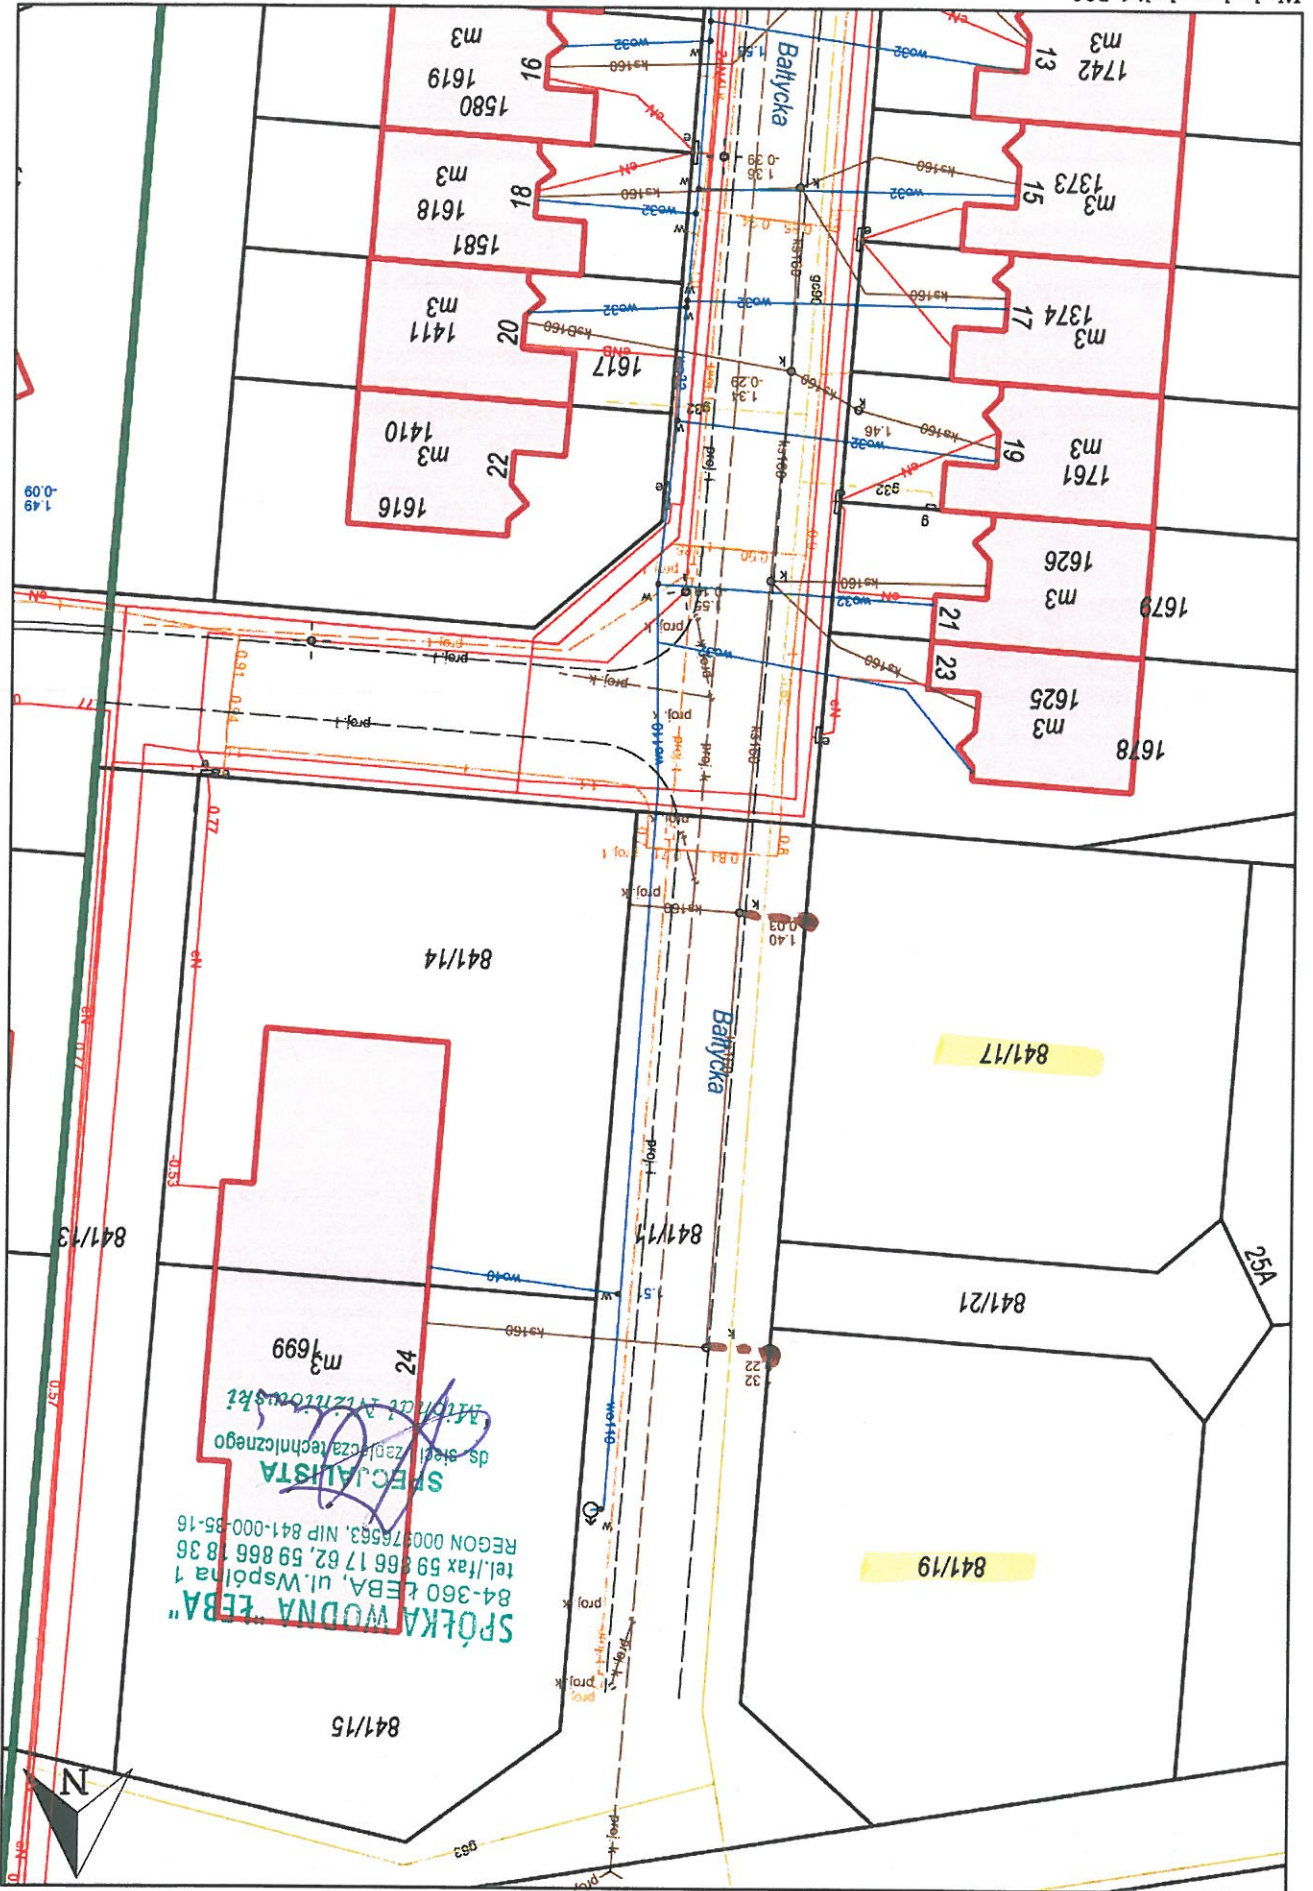

Wydruk mapy z systemu WebEwid

Wydruk w skali 1:500

Wydruk z systemu WebEwid

Sporządził: Michał Nizniowski

Udostępniane informacje nie są dokumentami w postępowaniach administracyjnych i innych. Materiały zawierające informacje z powiatowego zasobu geodezyjnego i kartograficznego (w tym dane z operatu ewidencyjnego gruntów i budynków w Starostwie Lebońskim - Starostwo Powiatowe) należy zamawiać w Wydziale Geodezji. Dokumenty zawierające inne informacje przetwarzane w Wewnętrznym Portalu Mapowym należy zamawiać w wydziałach merytorycznych, odpowiedzialnych za aktualizację tych danych.