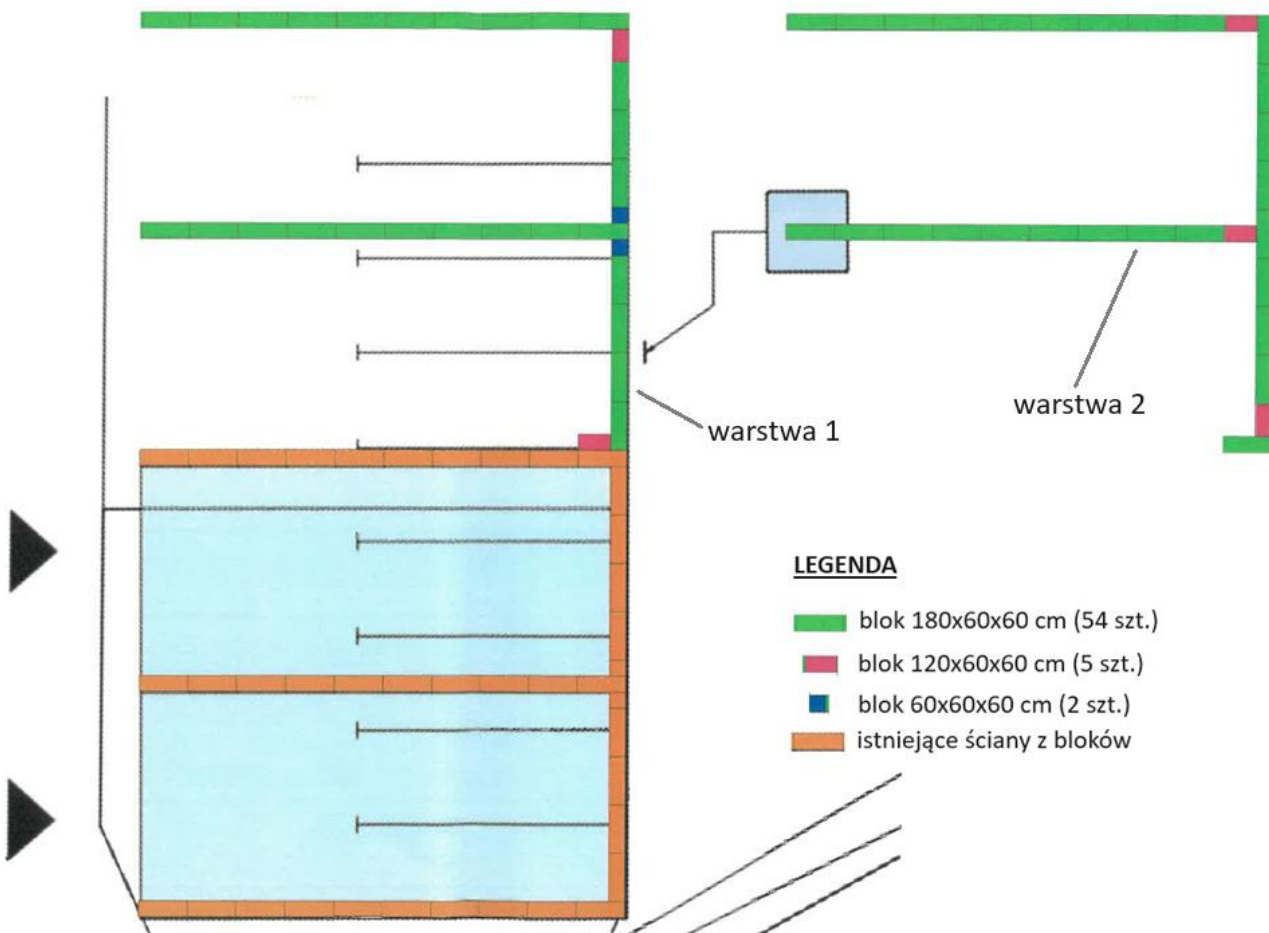

MIEJSCA MONTAŻU BLOKÓW BETONOWYCH TYPU „LEGO”

Słupsk ul. Bałtycka 11 a (ZUC)

Słupsk ul. 3 MAJA (ZUO)