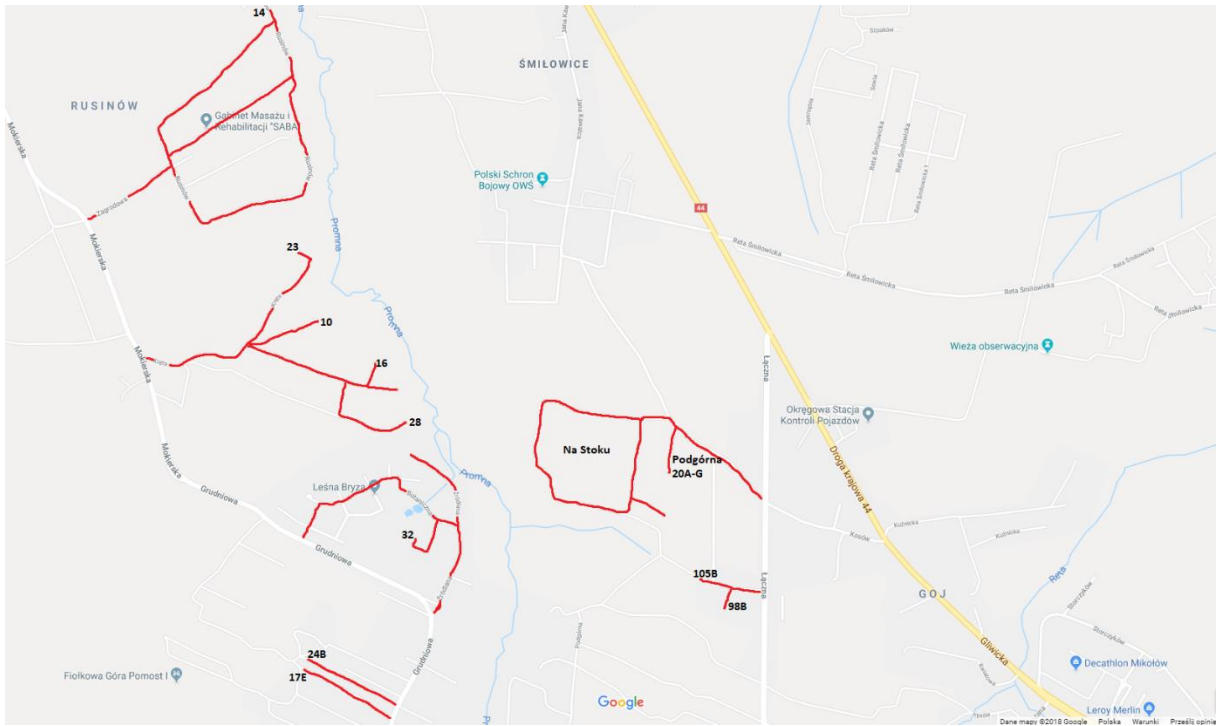

## REJON GRONIE - GNIOTEK

- \*1 dojazd Na Wzgórzu do nr 6E
- \*2 dojazd Wspólna do nr 8,10
- \*3 dojazd do Skośna 12
- \*4 dojazd Rolnicza do nr 73D,86,101
- \*5 dojazd do siłowni
- \*6 dojazd Taborowa Kępa do nr 35A

# REJON PANIOWY - BOROWA WIEŚ

# REJON MOKRE

# REJON RETA – ŚMIŁOWICE – GOJ