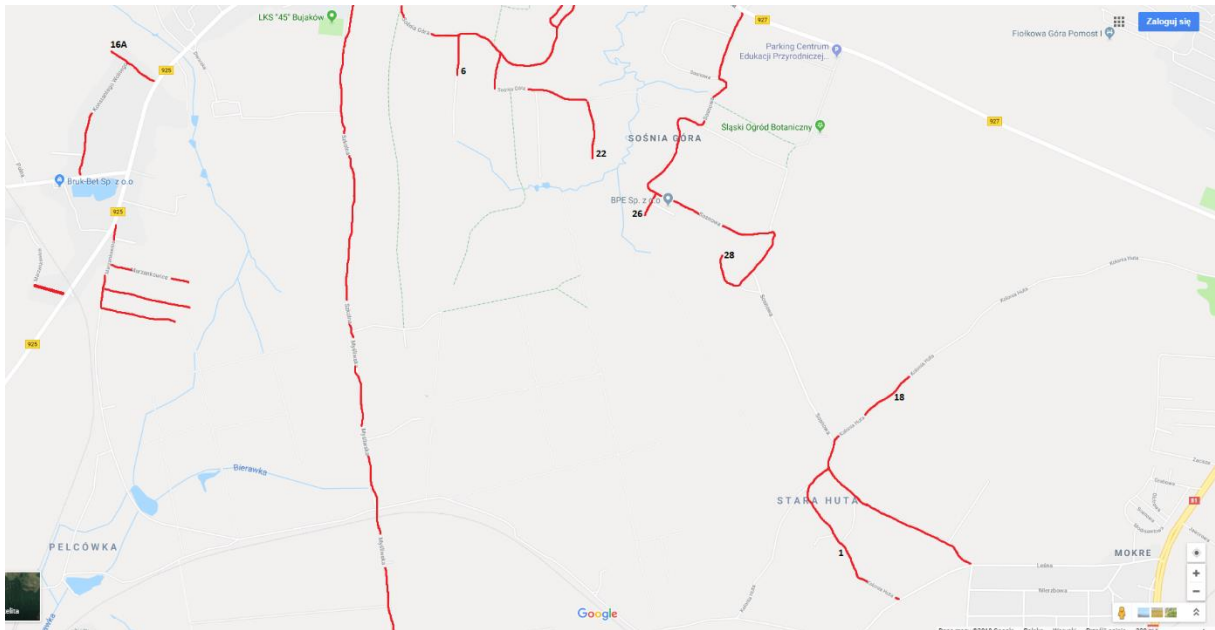

## REJON GRONIE - GNIOTEK

- \*1 dojazd Na Wzgórzu do nr 6E
- \*2 dojazd Wspólna do nr 8,10
- \*3 dojazd do Skośna 12
- \*4 dojazd Rolnicza do nr 73D,86,101
- \*5 dojazd do siłowni
- \*6 dojazd Taborowa Kępa do nr 35A

# REJON PANIOWY - BOROWA WIEŚ

# REJON RETA – ŚMIŁOWICE – GOJ