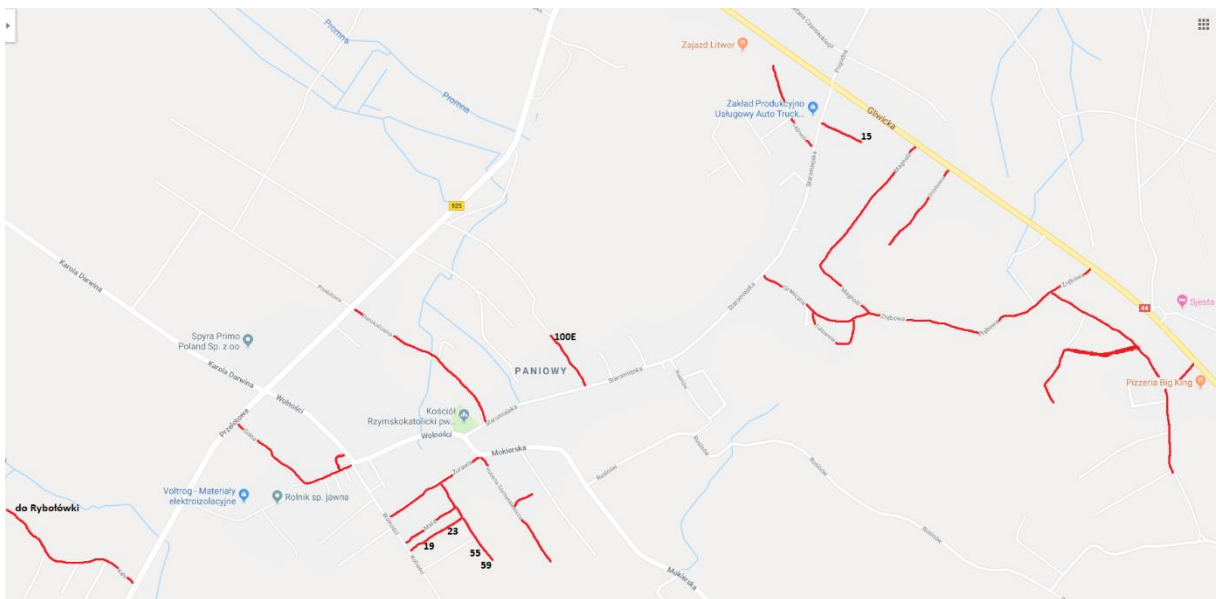

## REJON GRONIE - GNIOTEK

- \*1 dojazd Na Wzgórzu do nr 6E
- \*2 dojazd Wspólna do nr 8,10
- \*3 dojazd do Skośna 12
- \*4 dojazd Rolnicza do nr 73D,86,101
- \*5 dojazd do siłowni
- \*6 dojazd Taborowa Kępa do nr 35A

# REJON PANIOWY - BOROWA WIEŚ

# REJON RETA – ŚMIŁOWICE – GOJ