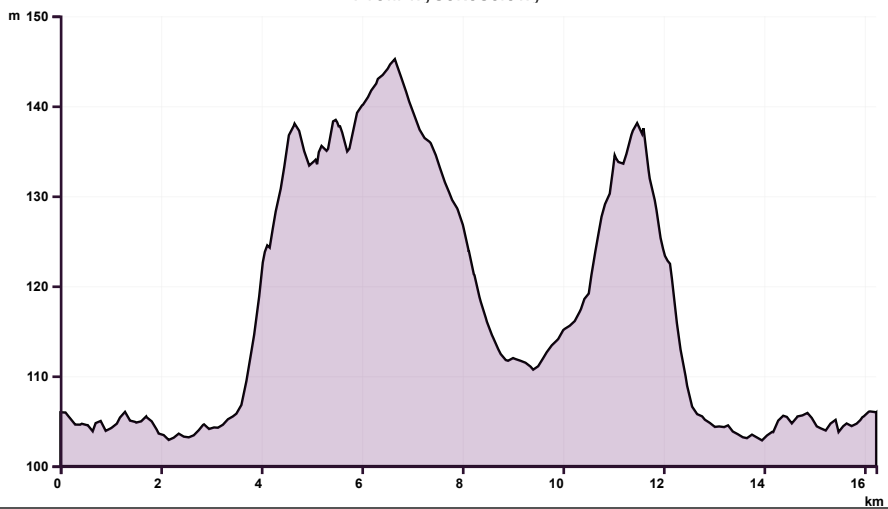

### Lokalizacja profilu

Leaflet | Map data: © OpenStreetMap, SRTM | Map style: © OpenTopoMap (CC-BY-SA)

### Profil wysokościowy

#### Parametry wygenerowanego profilu

Długość profilu	16.23 km
Maksymalna wysokość	145.22 m
Minimalna wysokość	102.85 m
Różnica wysokości	-0.05 m
Średnie nachylenie	-0.00%
Średnia wysokość	118.11 m
Całkowity wznios	94.43 m
Całkowity spadek	94.48 m