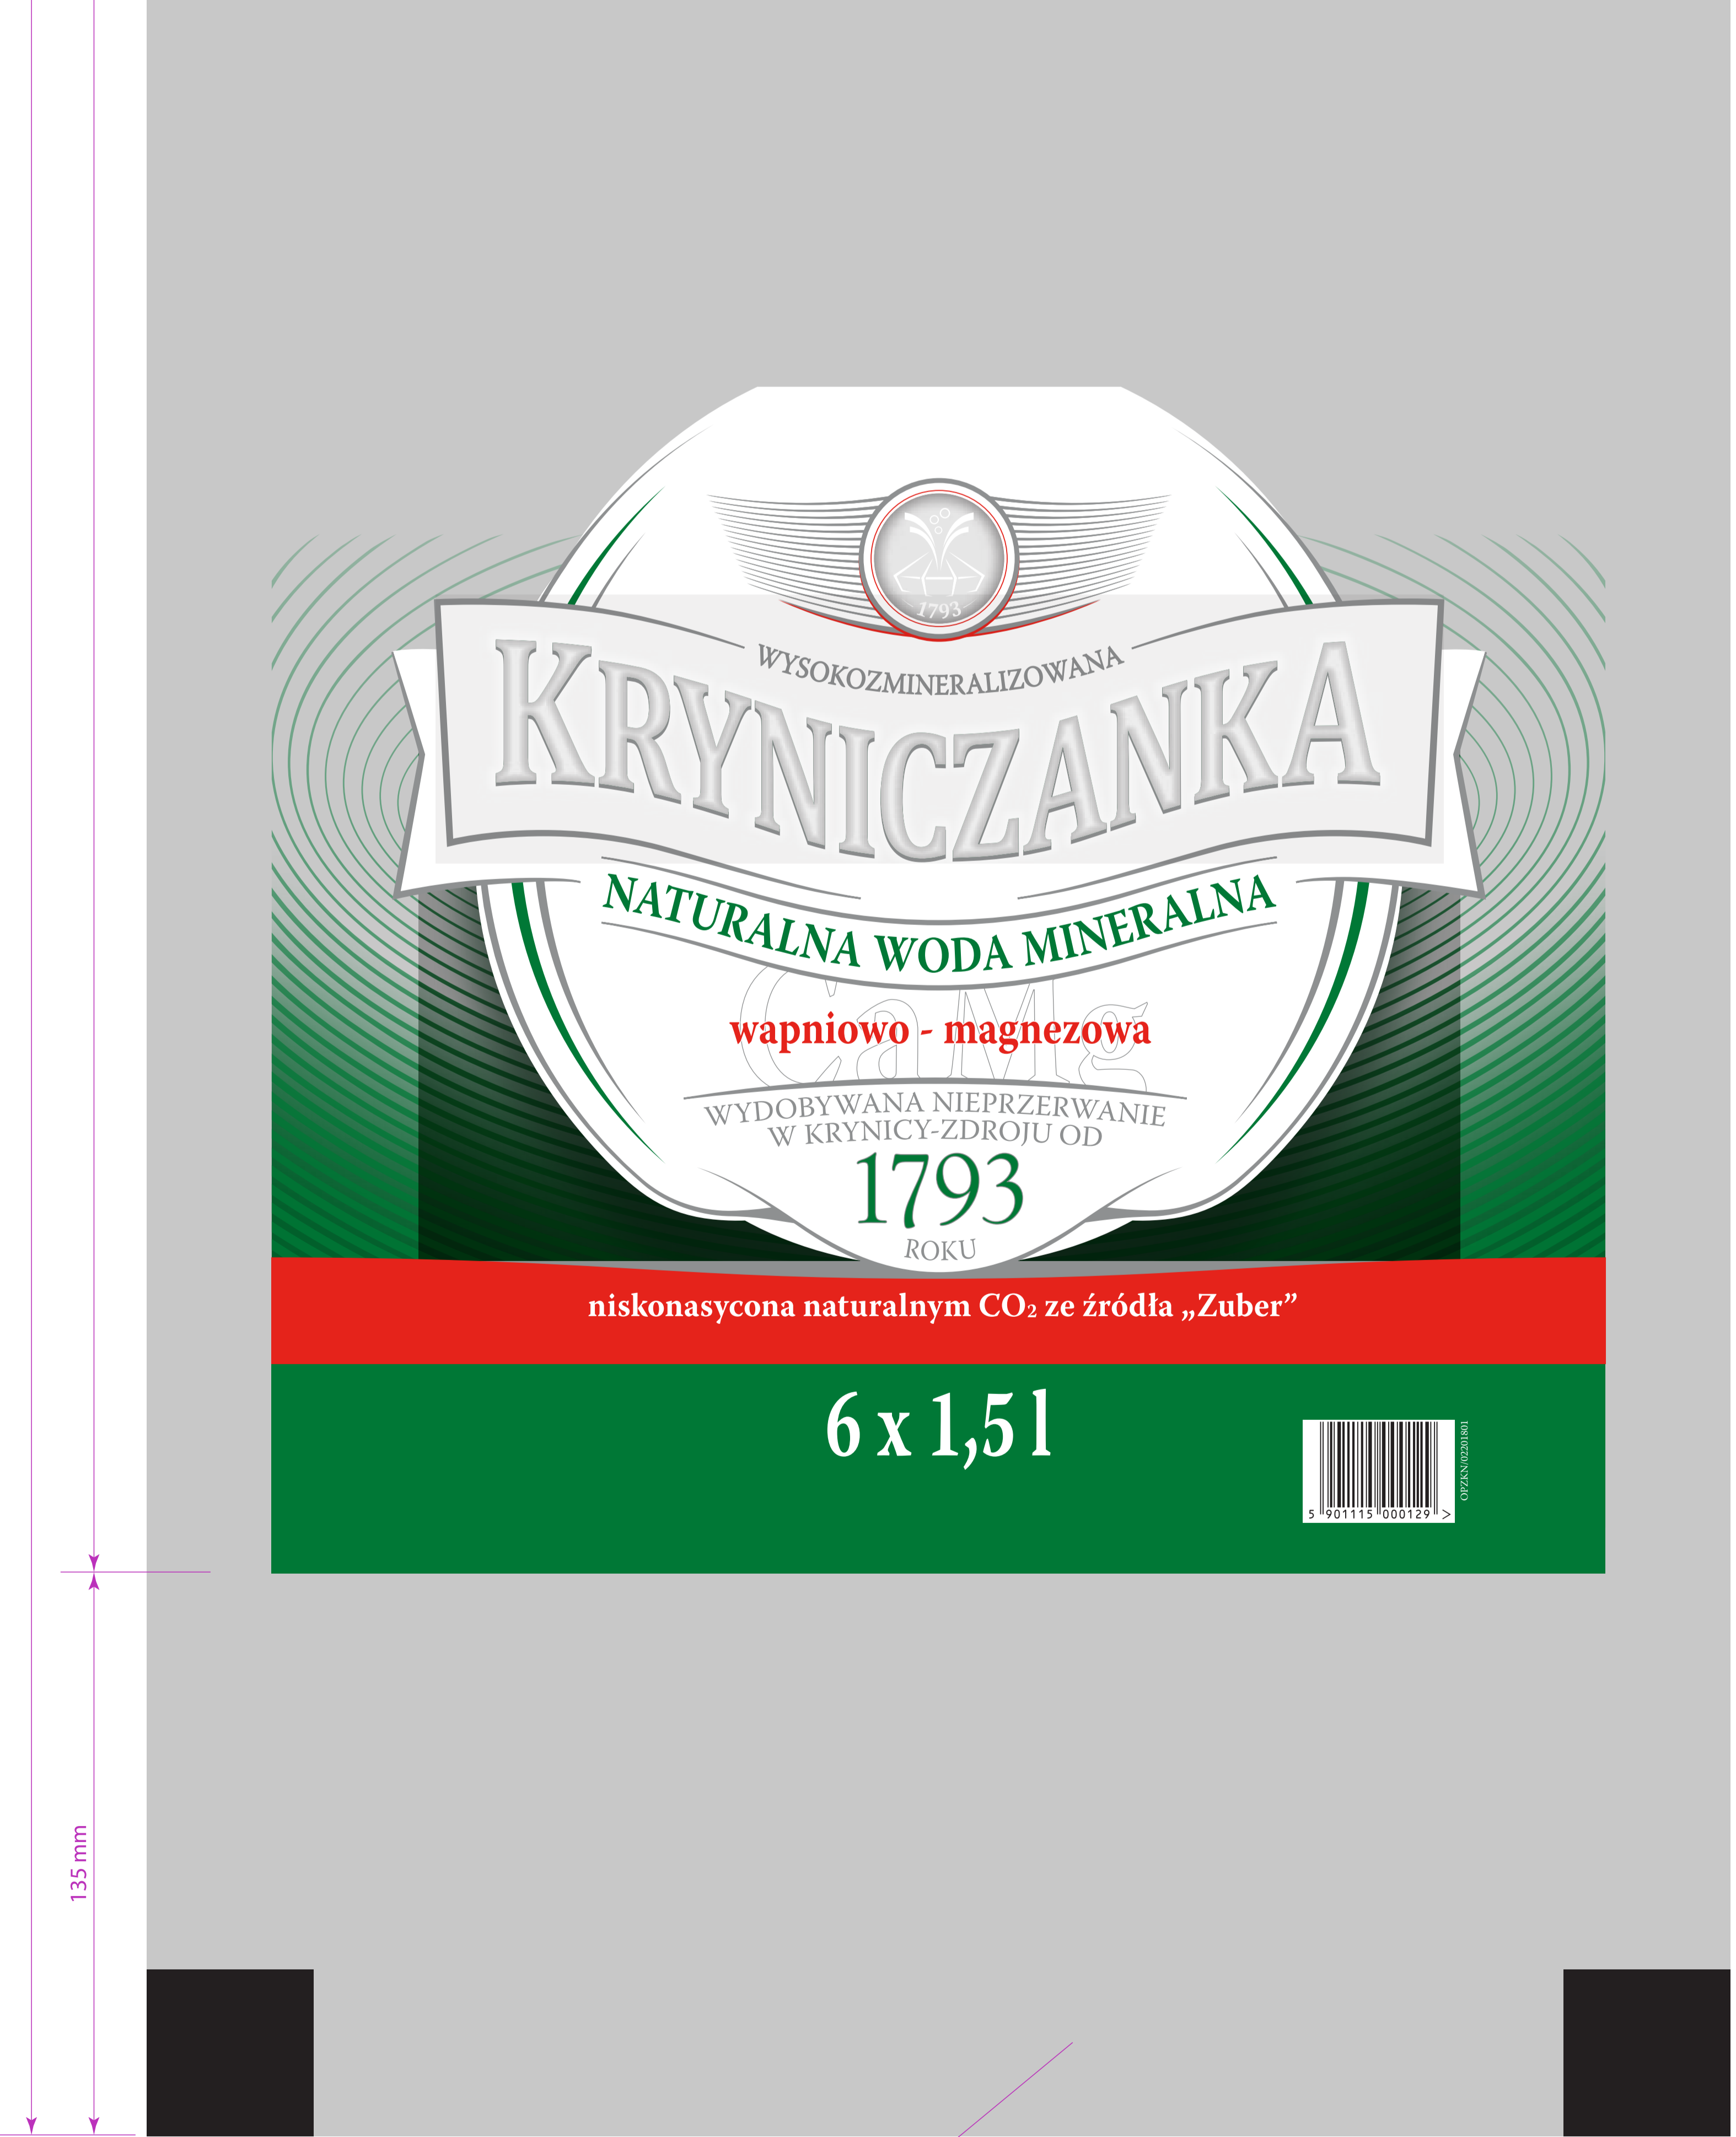

30 mm 380 mm 320 mm 30 mm

1080 mm 810 mm

1080 mm 810 mm

30 mm 380 mm 320 mm 30 mm

1080 mm 810 mm

1080 mm 810 mm

index: DF0013009  
 data: 24/04/2020  
 szerokość użytku: 380 mm  
 wysokość użytku: 1080 mm  
 raport: 100 %  
 składek: 100 %

tytuł projektu:  
 FLR\_Kryniczanka\_6x1,5l\_niskonasyciona  
 Nr akceptacji: 1  
 kod kolorów: 120-90 %  
 rodzaj druku: front  
 grubość matrycy: 1,14 mm  
 linia: 120 lpi

1. Black  
 2. PANTONE 485 C  
 3. PANTONE 356 C I  
 4. PANTONE 356 C II  
 5. PANTONE 877 C