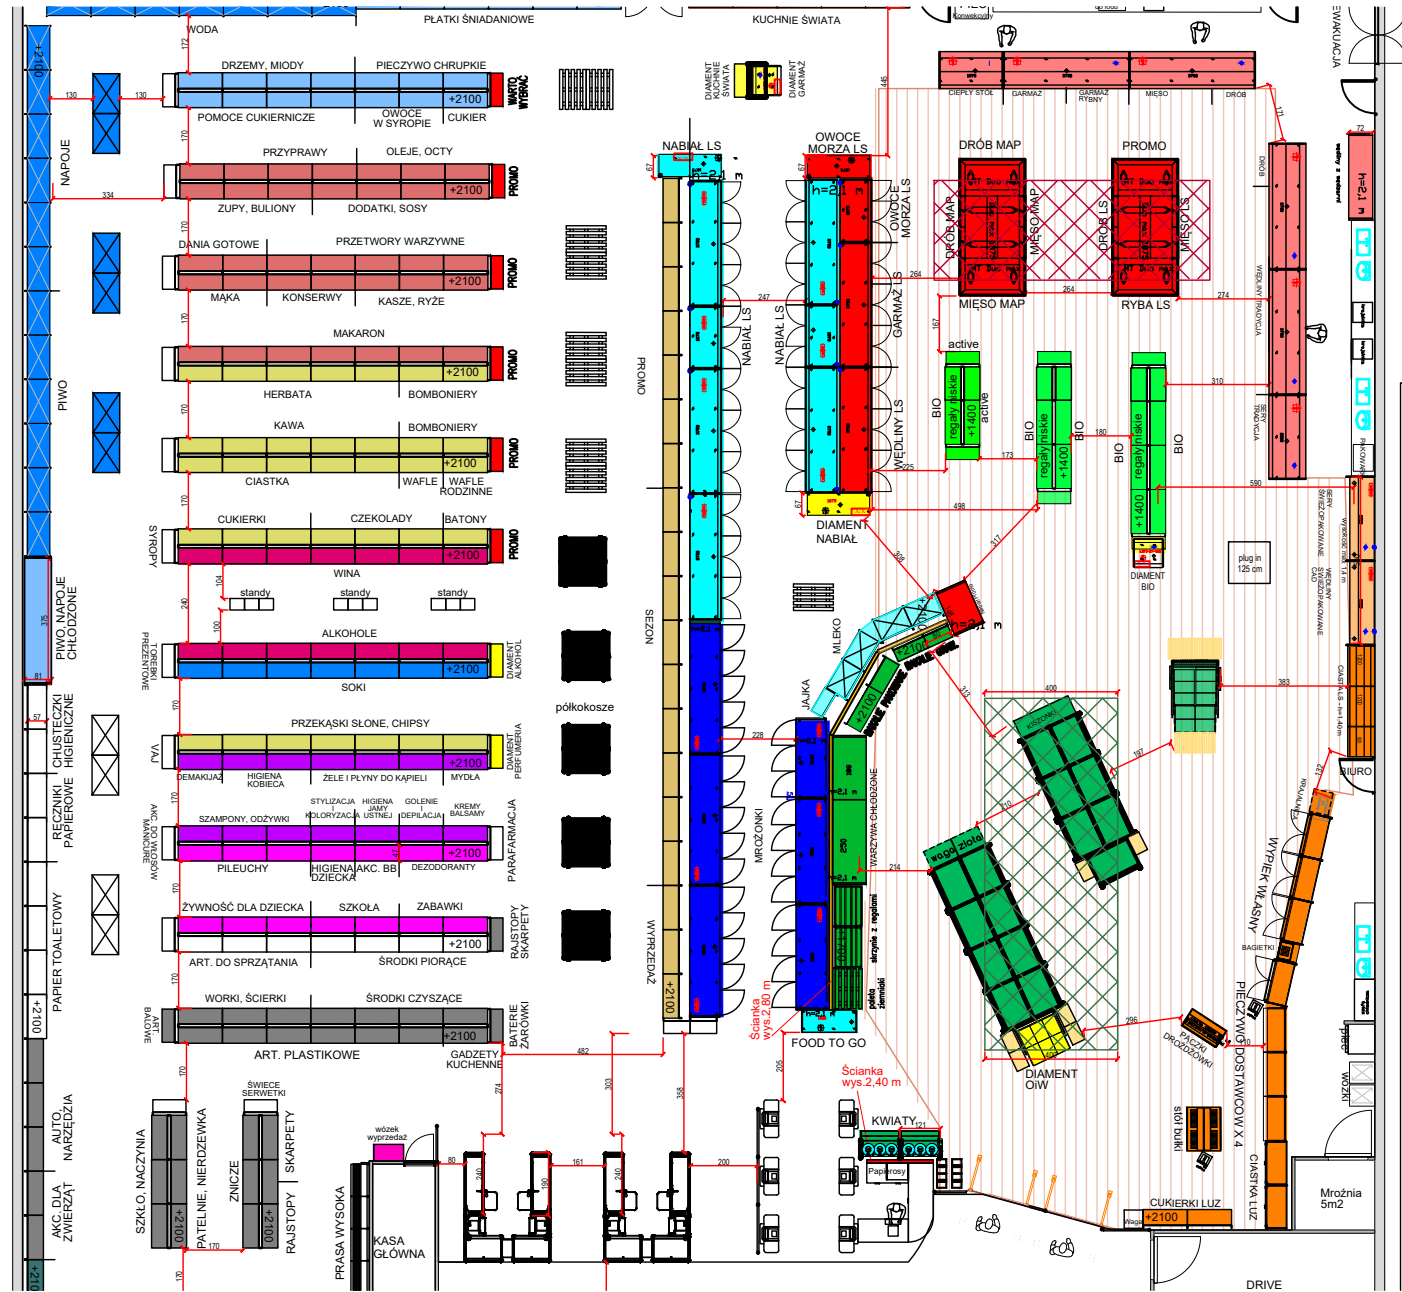

WHITEBOX 1500m2 03.2022

KOLORY NOWY KONCEPT

	Pakowanie / emballage BOULANGERIE CONFISERIE
	DIW FBL
	MŁOCZNA LES SURGÈLES
	MIĘKIE LF LATER LS
	MIESO/ DRÓB VIANDE et VOLAILLE LS/AUTRE LS
	TRADYCYJA TRAD
	ŚWIEŻO PAKOWANE FRAS EMBALLÉS
	ALKOHOLE / WINA ALCOOLS ET VIN
	BIO / ACTIVE
	KUCHNIE ŚWIATA CUISINES DU MONDE
	PRZYGOTOWANE POSIŁKI LA PRÉPARATION DES REPAS
	SŁODYCZE LES DOUCEURS
	ART. ŚNIADANIOWE ARTICLES DE PETIT-DÉJEUNER
	NAPOJE BNA
	PERFUMERIA PARFUMERIE
	ŚWIAT DZIECKA BEE
	DLA PUPILA POUR L'ÉLÈVE
	MG MG BAZAR
	Sezon SAISON
	SEC/ BNA/Entrée