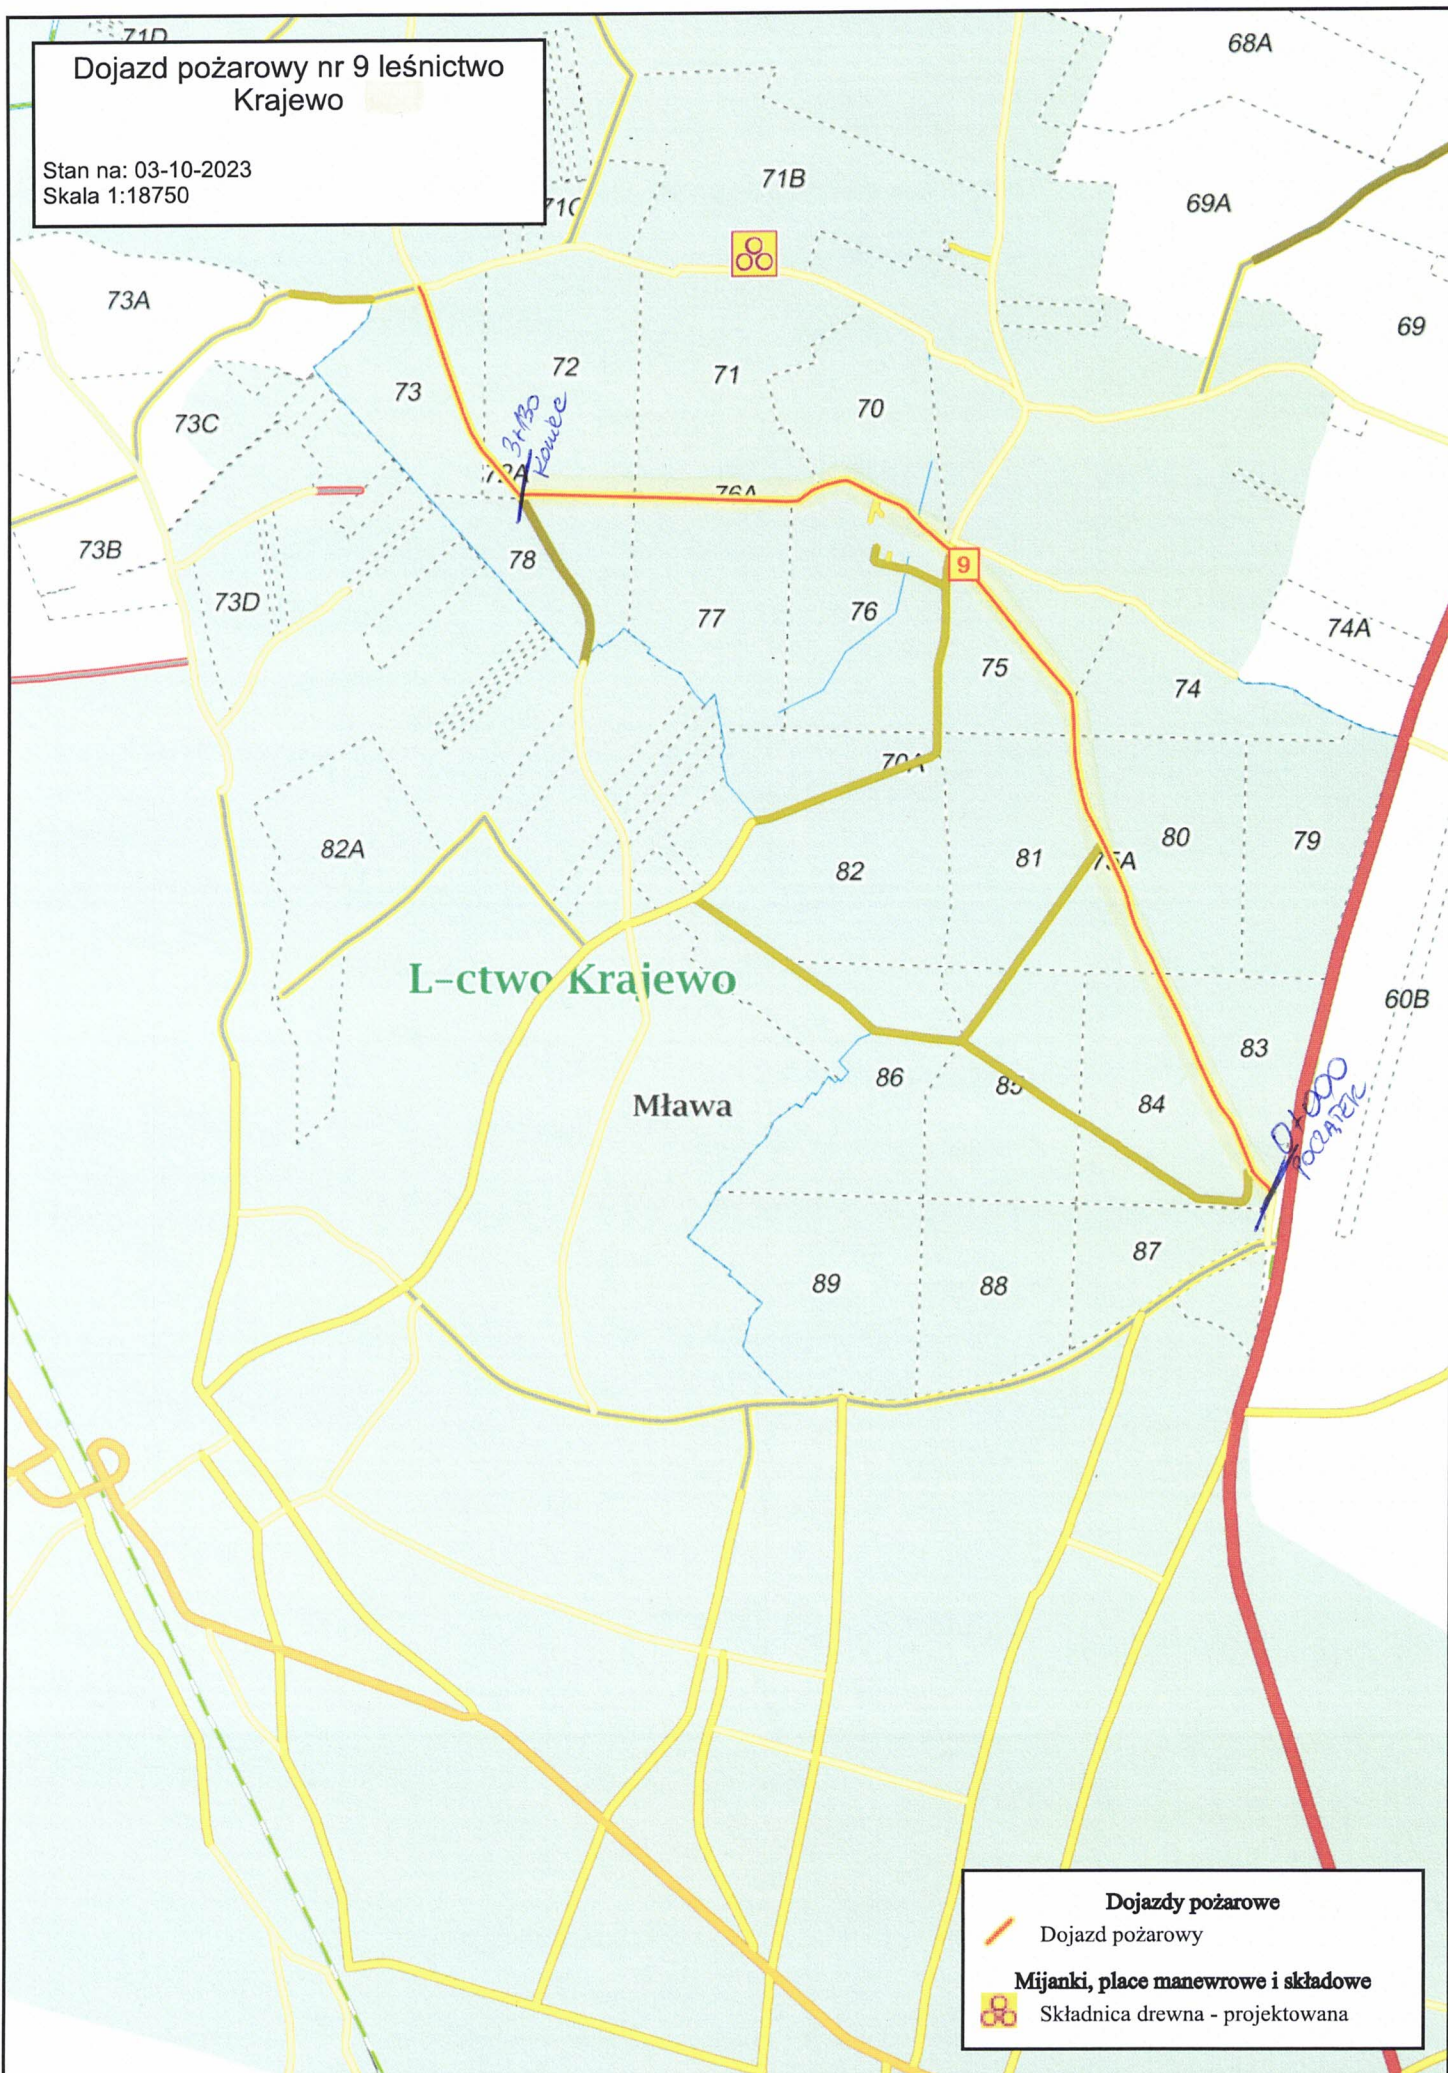

Dojazd pożarowy nr 9 leśnictwo
Krajewo

Stan na: 03-10-2023
Skala 1:18750

Dojazdy pożarowe

Dojazd pożarowy

Mijanki, place manewrowe i składowe

Składnica drewna - projektowana