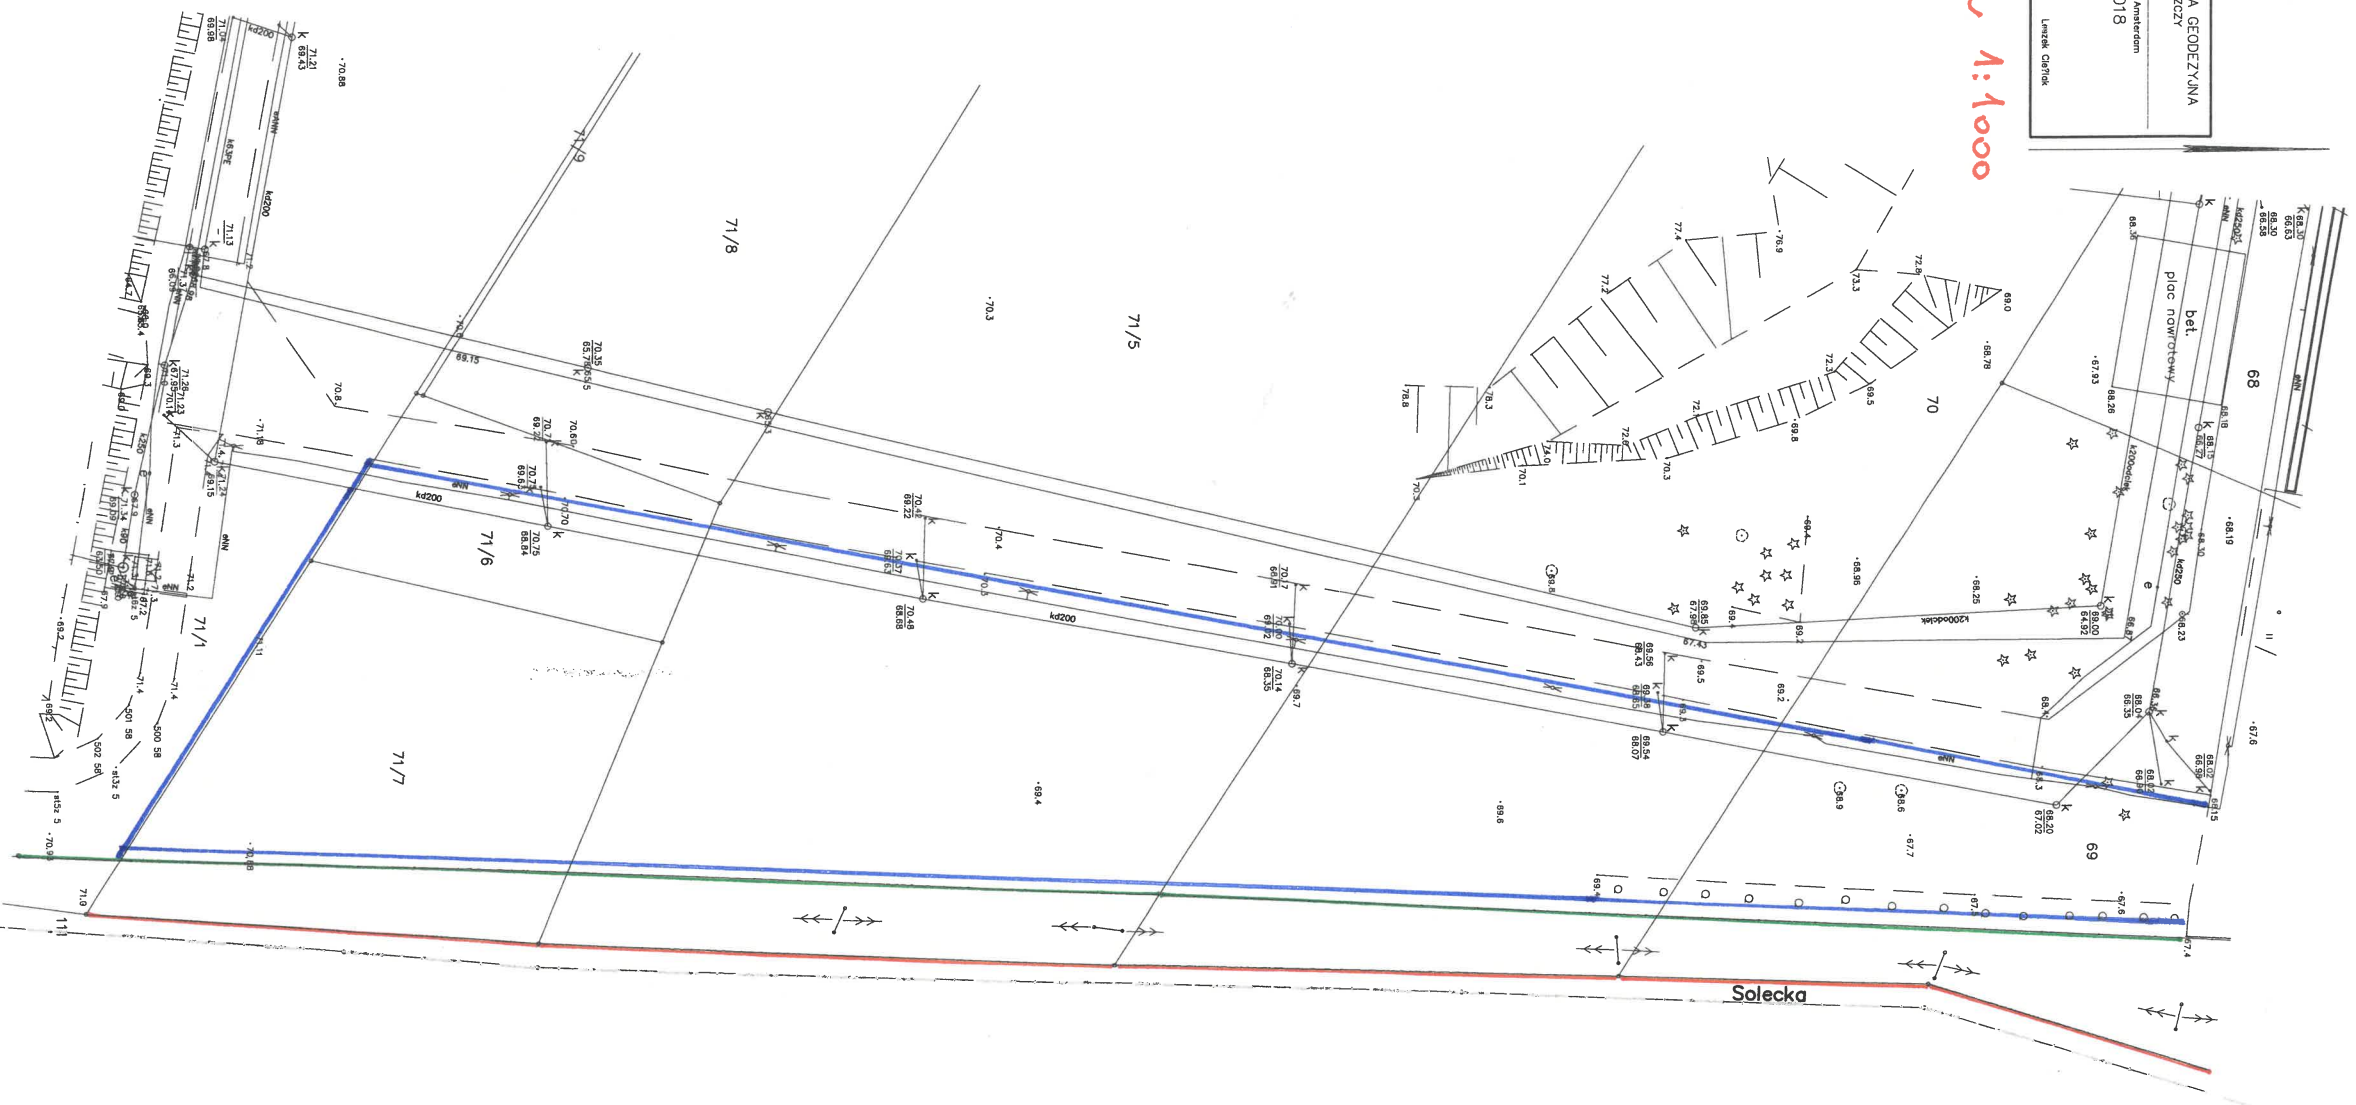

MIĘSKA PRACOWNIA GEODEZYJNA
 W BYDGOSZCZY
 MAPA zasadnicza
 P.W. 2000 s.6
 M.P.G.D. 417.1976.2018
 Wydział: dnia 29-11-2018 r.
 Wskazówki:
 Linijek Czerw.

wydruk 1:1000

obr. 468 Gmina Solec Kujawski

- granica działki
- ogrodzenie
- granica (przeznaczona)
płoc