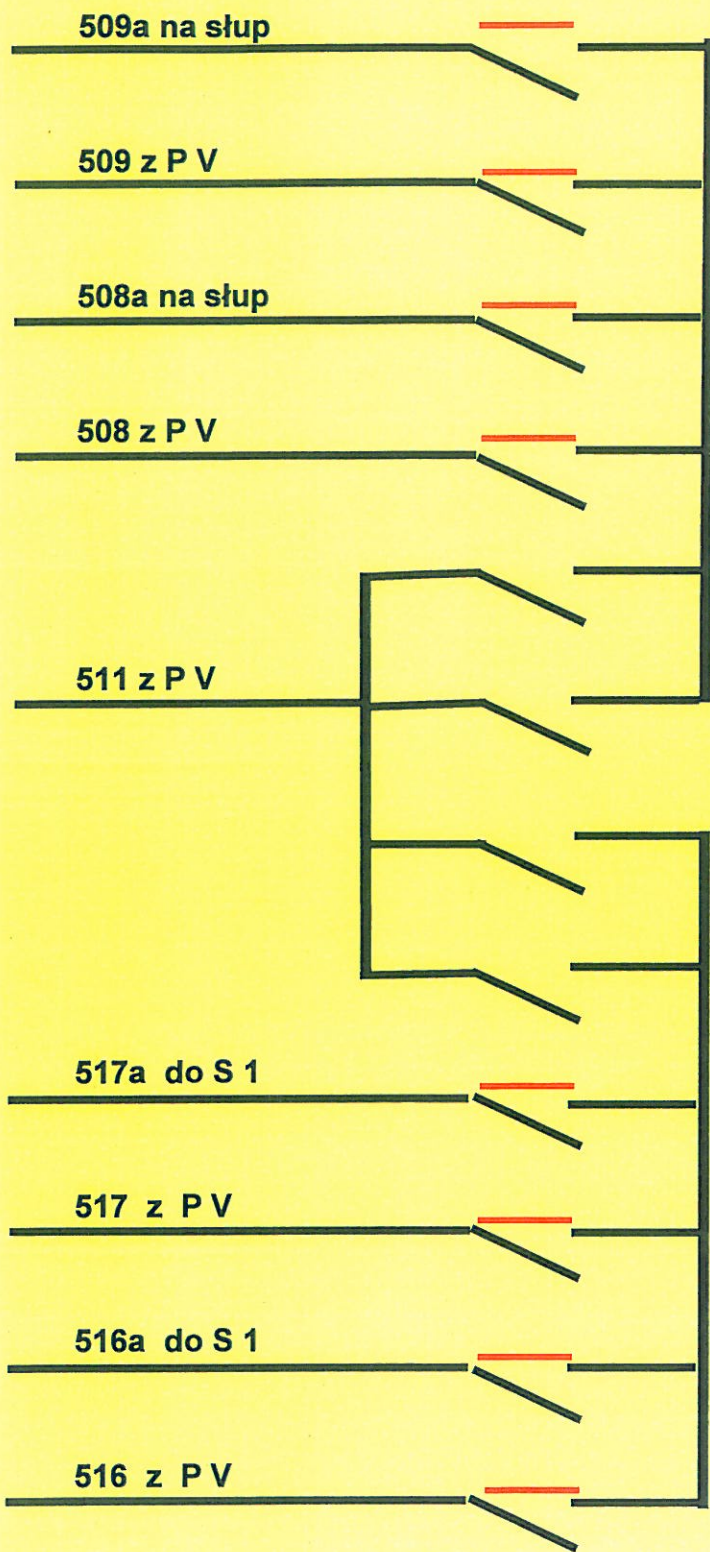

Szafka kablowa S-2 OPERA

Aktualizacja 07.01.2021