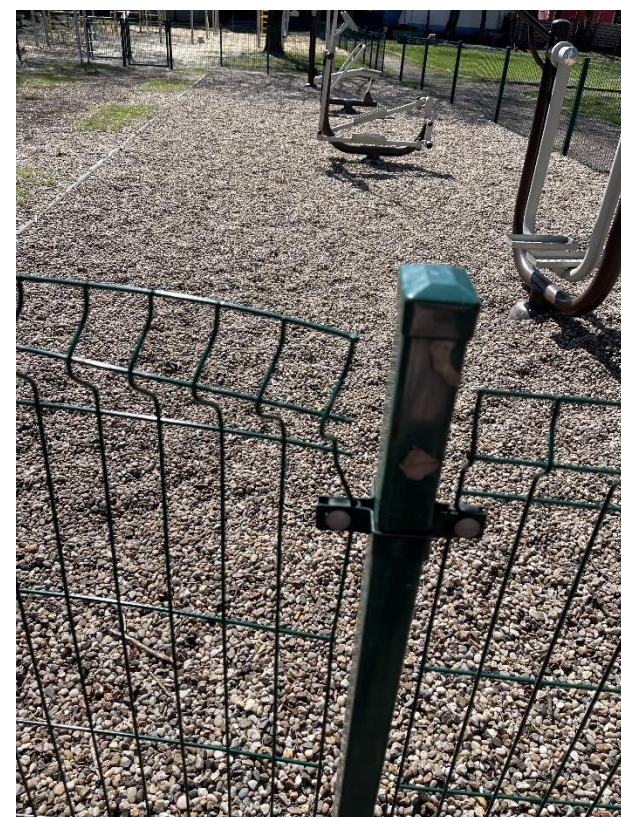

Przykładowa dokumentacja zdjęciowa uszkodzeń

Zadanie nr 1

1. Zieleniec przy ul. Mickiewicza w dzielnicy Ruda (street workout), nr działki 210/11

2. Zieleniec przy ul. Mickiewicza w dzielnicy Ruda (siłownia), nr działki 210/11

3. Rów Rudzki przy ul. Bujoczka w dzielnicy Ruda (plac zabaw), nr działki 1682/108

4. Plac zabaw przy ul. Katowickiej 154 w dzielnicy Bykowina, nr działki 3745/124

Zadanie nr 2

1. Park przy ul. Parkowej w dzielnicy Nowy Bytom (plac zabaw) nr działki 2711/215

a) wymiana nawierzchni bezpiecznej w kolorze żółtym

b) usunięcie urządzenia piramida linowa wraz z uzupełnieniem podłoża wokół

c) zestaw sprawnościowy metalowy

d) zestaw zabawowy ze zjeżdżalnią, ścianką wspinaczkową, drabinkami linowymi (dot. lin kratownic)

e) zestaw zabawowy ze zjeżdżalnią, ścianką wspinaczkową, drabinkami linowymi (dot. podestów)