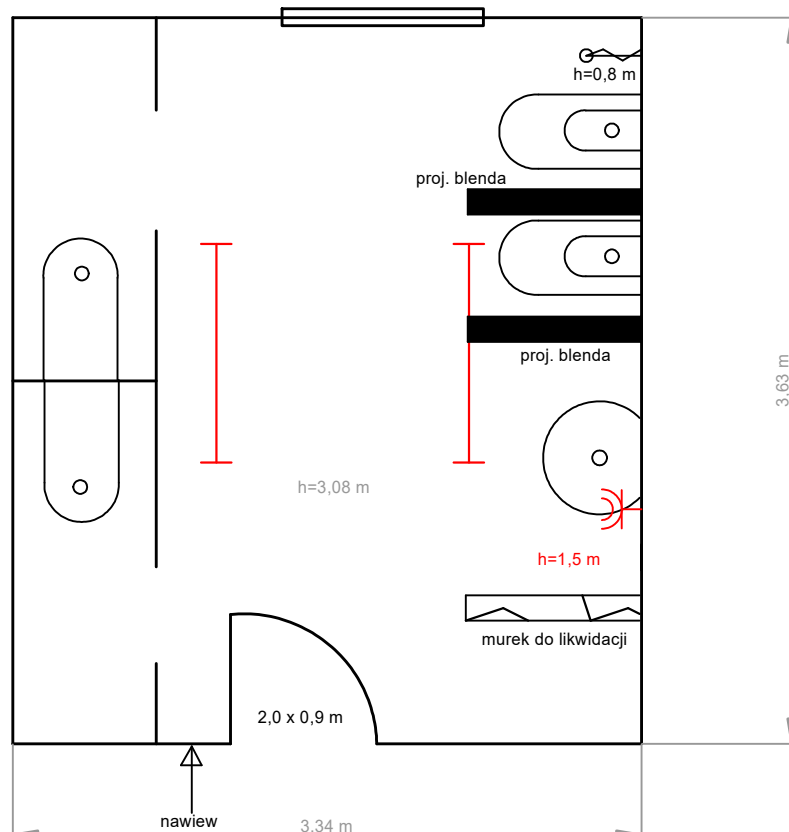

POM. 12 - WC

POM. 10 - UMYWALNIA

LEGENDA

-  pisuar Roca Mini+osprzęt - lub równoważny
-  muszla ustępowa typu kompakt, splukiwanie 3/6 litrów
-  umywalka+bateria wandaloodporna czasowa PRESTO
-  $h=0,8\text{ m}$ zawór czerpalny, wys. montażu 0,8 m od docelowej posadzki
-  oprawa hermet. LED min. IP55, n/t, 4000K, moc 40-45W + czujnik ruchu/zmierzchu IP55
-  $h=1,5\text{ m}$ gniazdo hermet. min. IP55, p/t, 2 x 2P+Z wys. montażu 1,5 m, np. PLE XO Legrand lub równ.
-  plafon LED min. IP55, n/t 4000K, max 10-15W + czujnik ruchu/zmierzchu