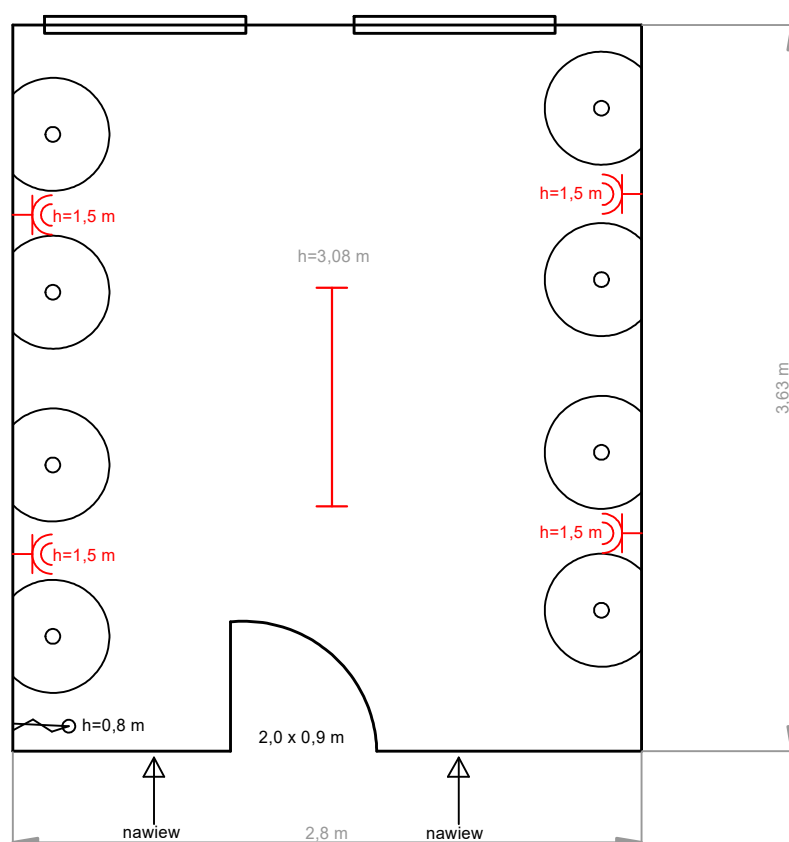

POM. 12 - WC

POM. 10 - UMYWALNIA

LEGENDA

-  pisuar Roca Mini+osprzęt - lub równoważny
-  muszla ustępowa typu kompakt, splukiwanie 3/6 litrów
-  umywalka+bateria wandaloodporna czasowa PRESTO
-  $h=0,8\text{ m}$ zawór czerpalny, wys. montażu 0,8 m od docelowej posadzki
-  oprawa hermet. LED min. IP55, n/t, 4000K, moc 40-45W + czujnik ruchu/zmierzchu IP55
-  $h=1,5\text{ m}$ gniazdo hermet. min. IP55, p/t, 2 x 2P+Z wys. montażu 1,5 m, np. PLE XO Legrand lub równ.
-  plafon LED min. IP55, n/t 4000K, max 10-15W + czujnik ruchu/zmierzchu