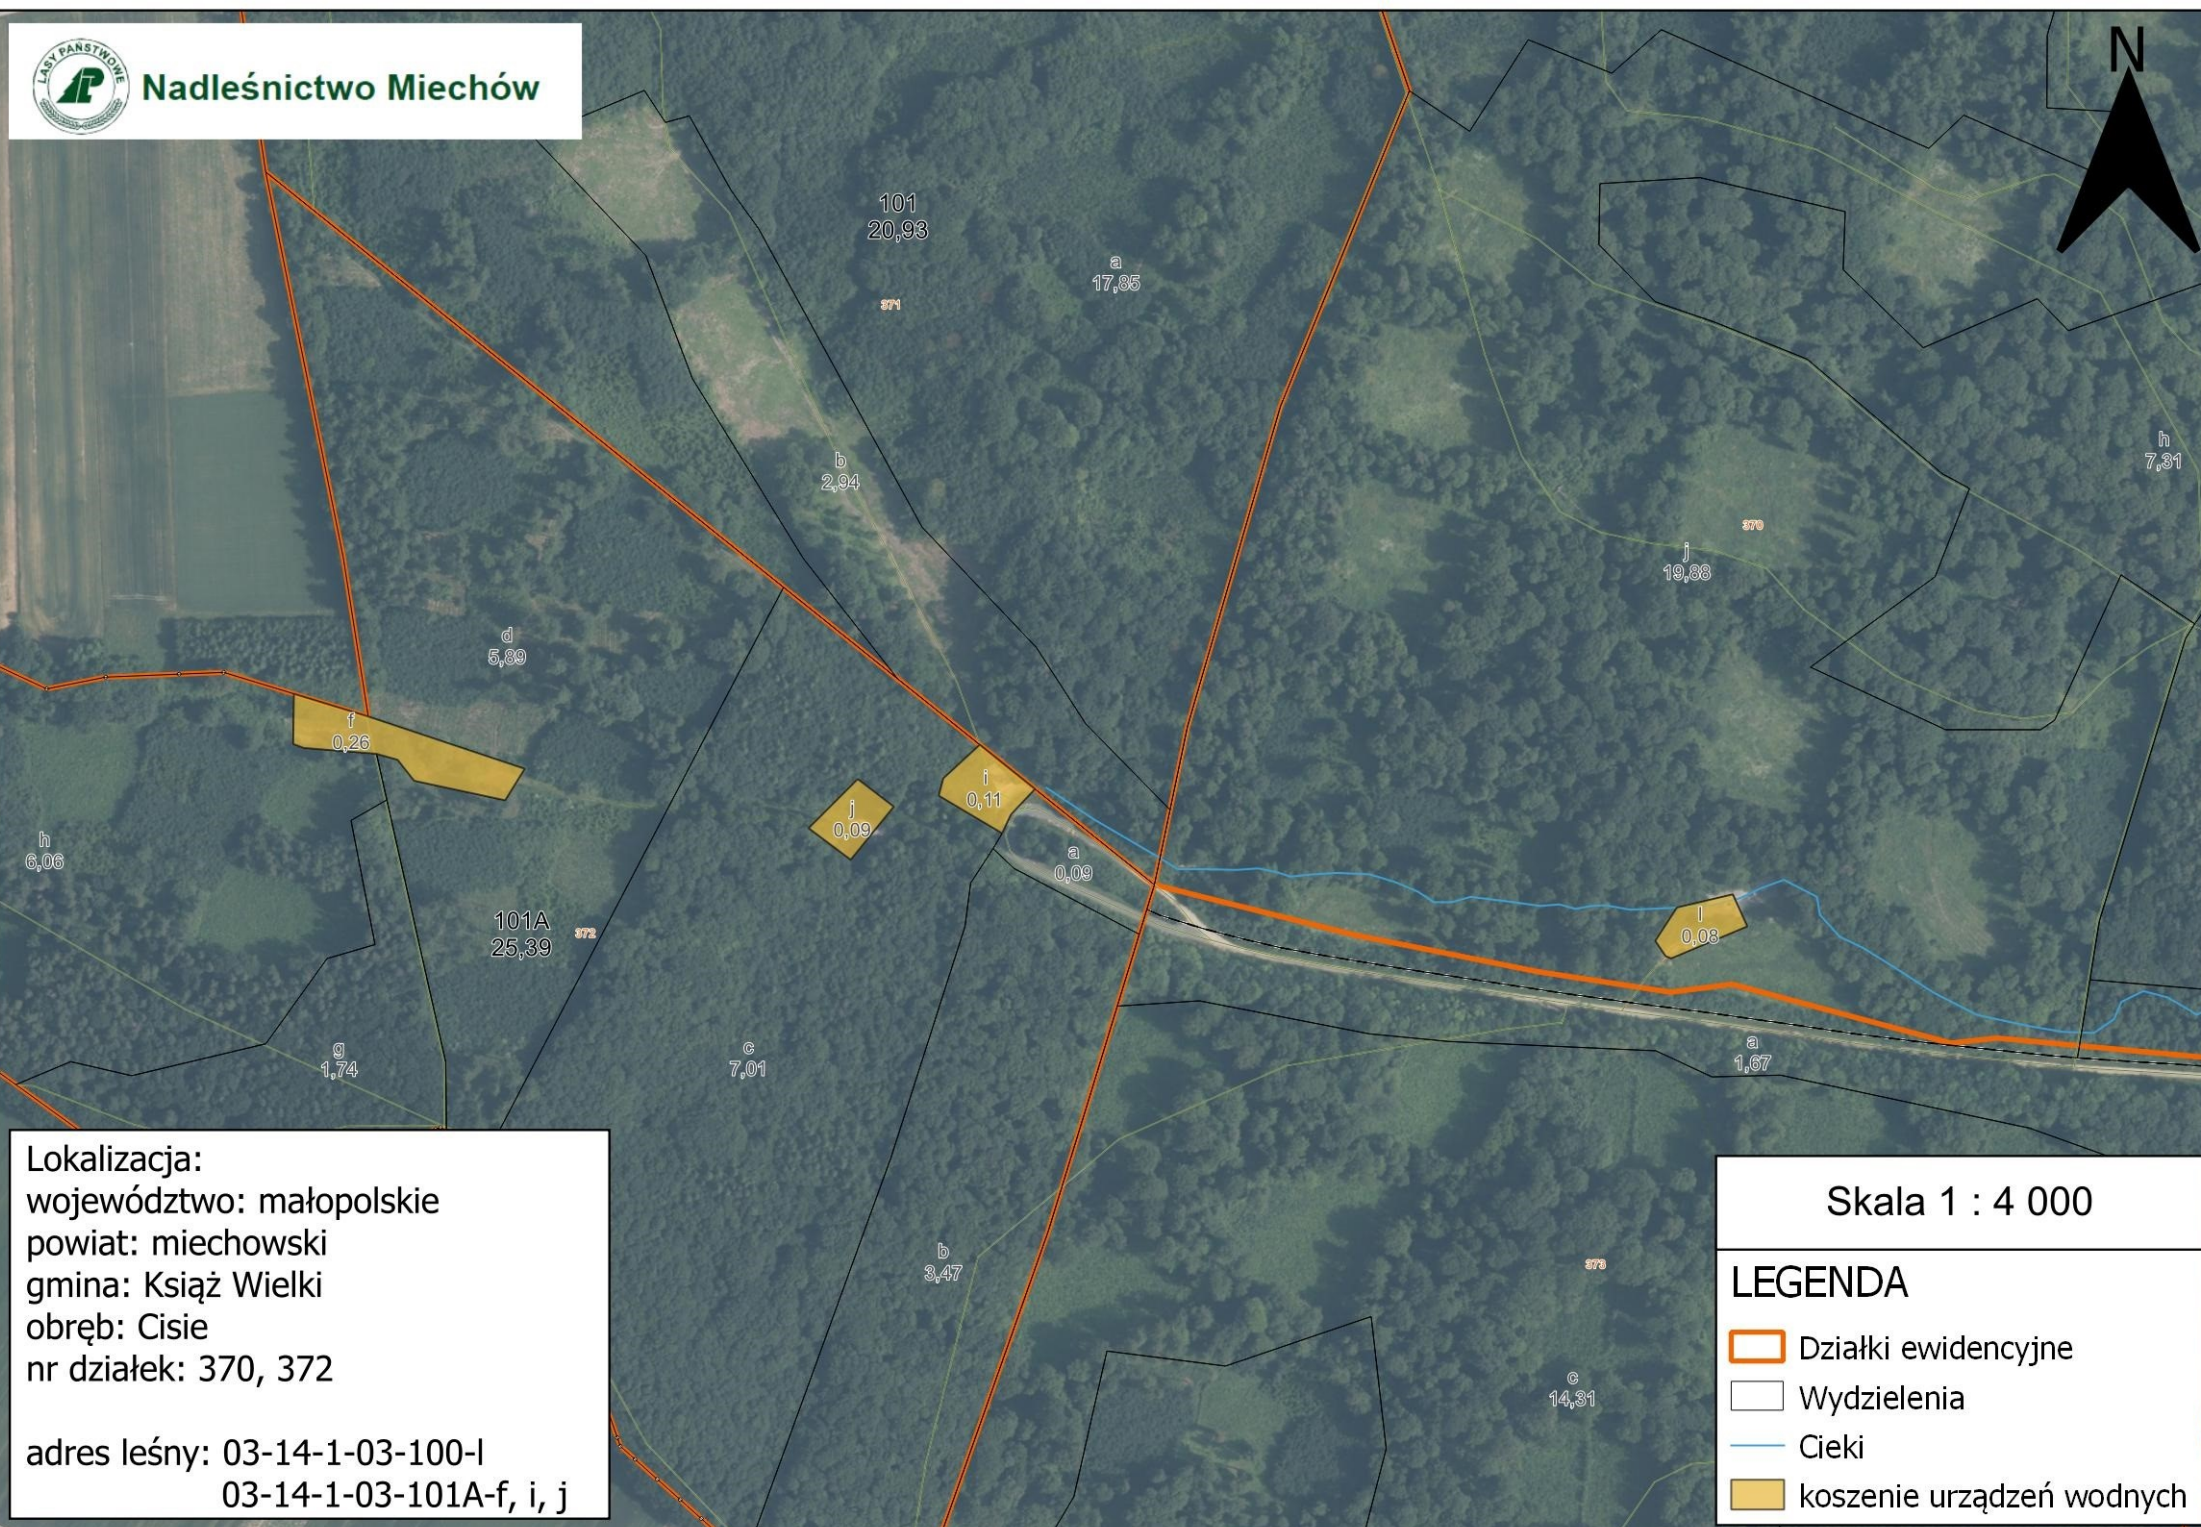

Nadleśnictwo Miechów

Lokalizacja:  
województwo: małopolskie  
powiat: miechowski  
gmina: Książ Wielki  
obręb: Cisie  
nr działek: 370, 372  
  
adres leśny: 03-14-1-03-100-I  
03-14-1-03-101A-f, i, j

Skala 1 : 4 000

**LEGENDA**

-  Działki ewidencyjne
-  Wydzielenia
-  Ciek
-  koszenie urządzeń wodnych