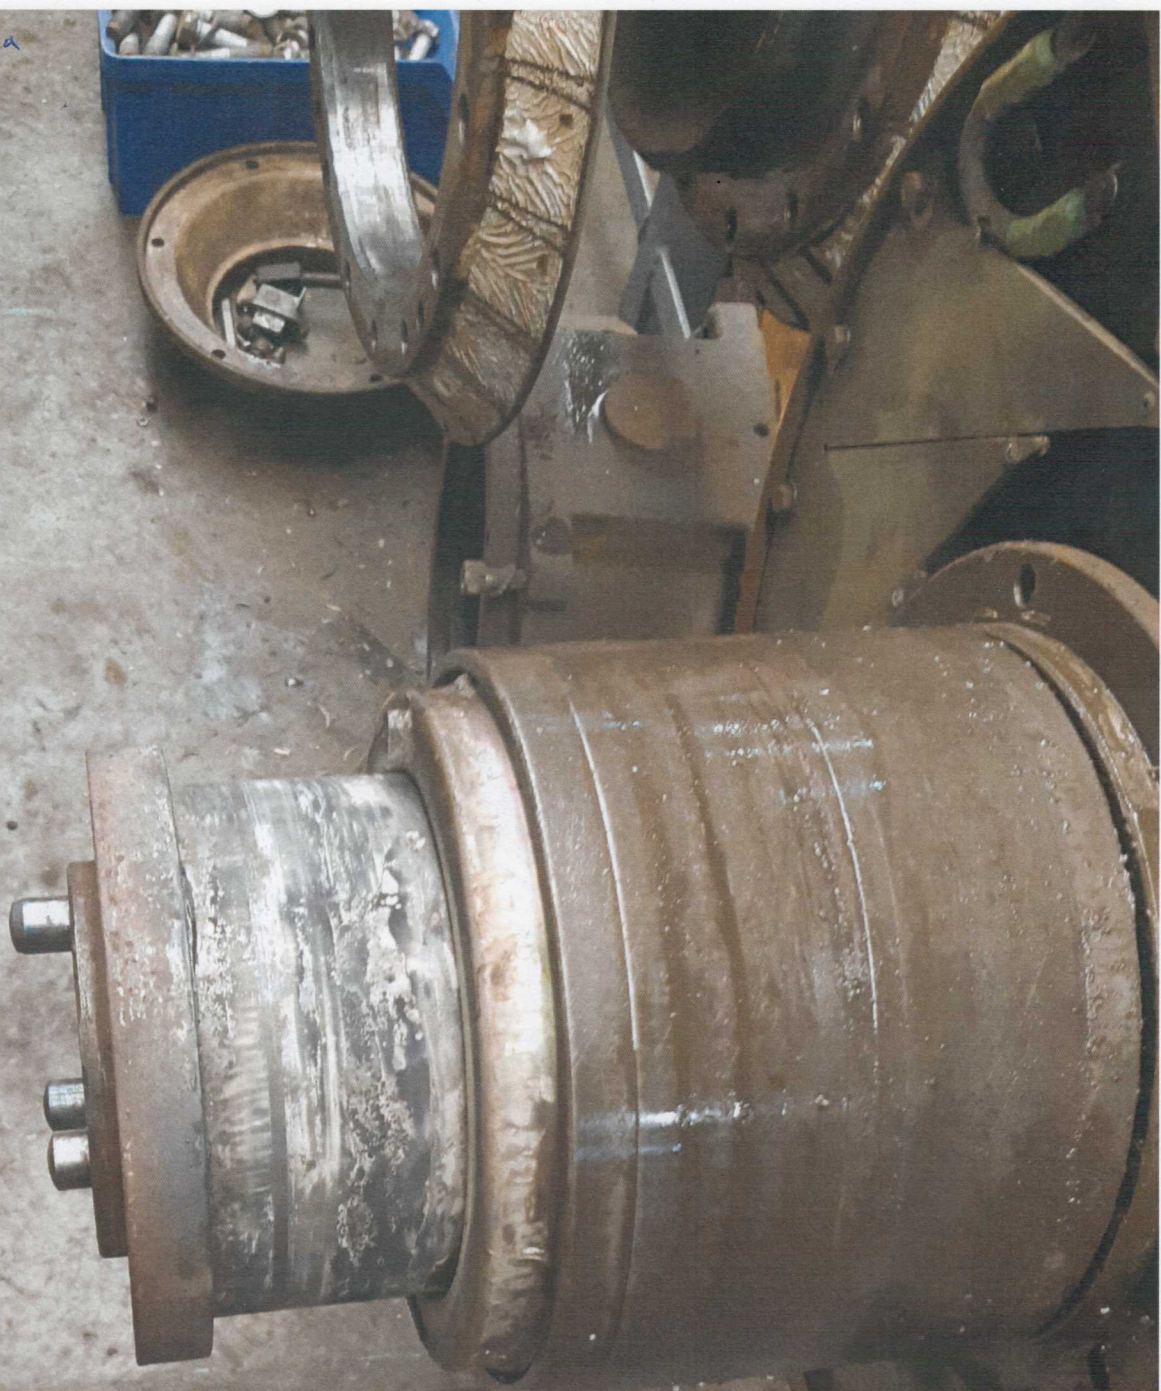

Rysunek poglądowy tulei 122N

Materiał EN-GJS 400-15-LT

122N Strona
Tavly

Rysunek poglądowy tulei 122NaB

Materiał EN-GJS 400-18-LT