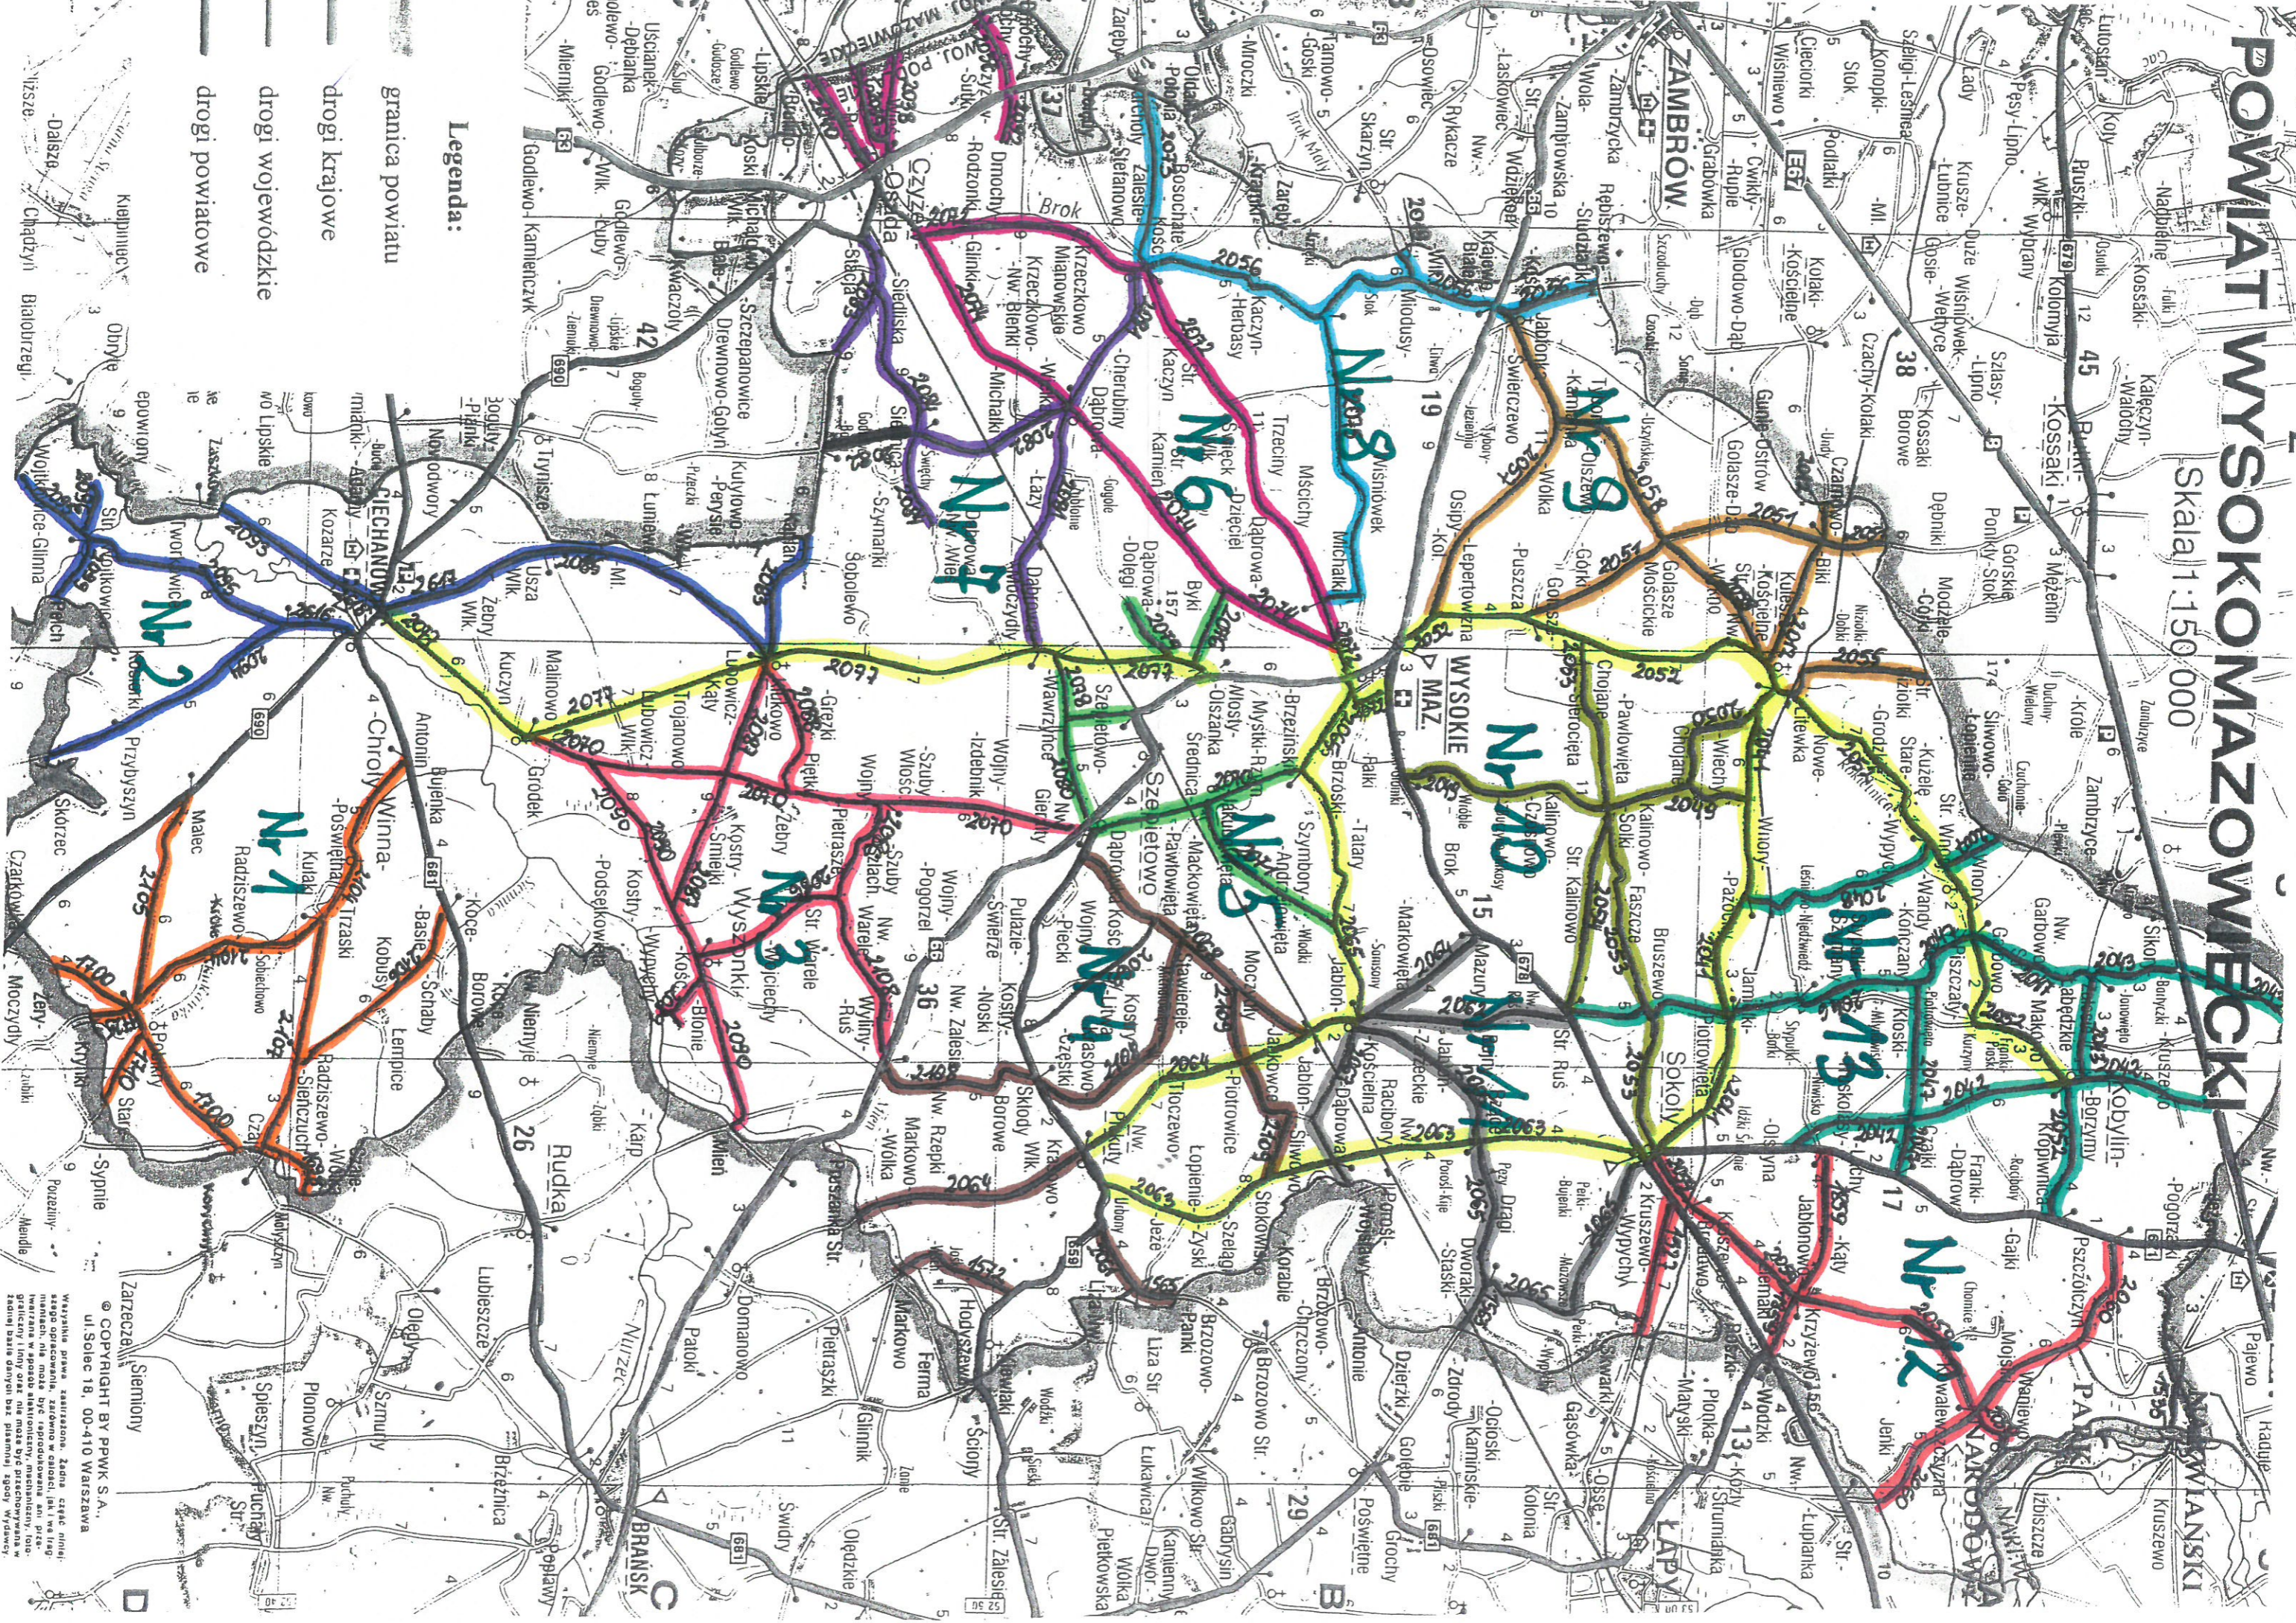

POWIAT WYSOKOMAZOWIECKI

Skala 1:150 000

Wszystkie prawa zastrzeżone. Żadna część niniejszego opracowania, zastrzeżono w całości, jak i w części, nie może być rozpowszechniana, ani w jakikolwiek formie, w sposób mechaniczny, elektroniczny, lub inny, bez zgody wydawcy. Wszelkie prawa zastrzeżone. Żadna część niniejszego opracowania, zastrzeżono w całości, jak i w części, nie może być rozpowszechniana, ani w jakikolwiek formie, w sposób mechaniczny, elektroniczny, lub inny, bez zgody wydawcy.

© COPYRIGHT BY PWK S.A.
ul. Solac 18, 00-410 Warszawa