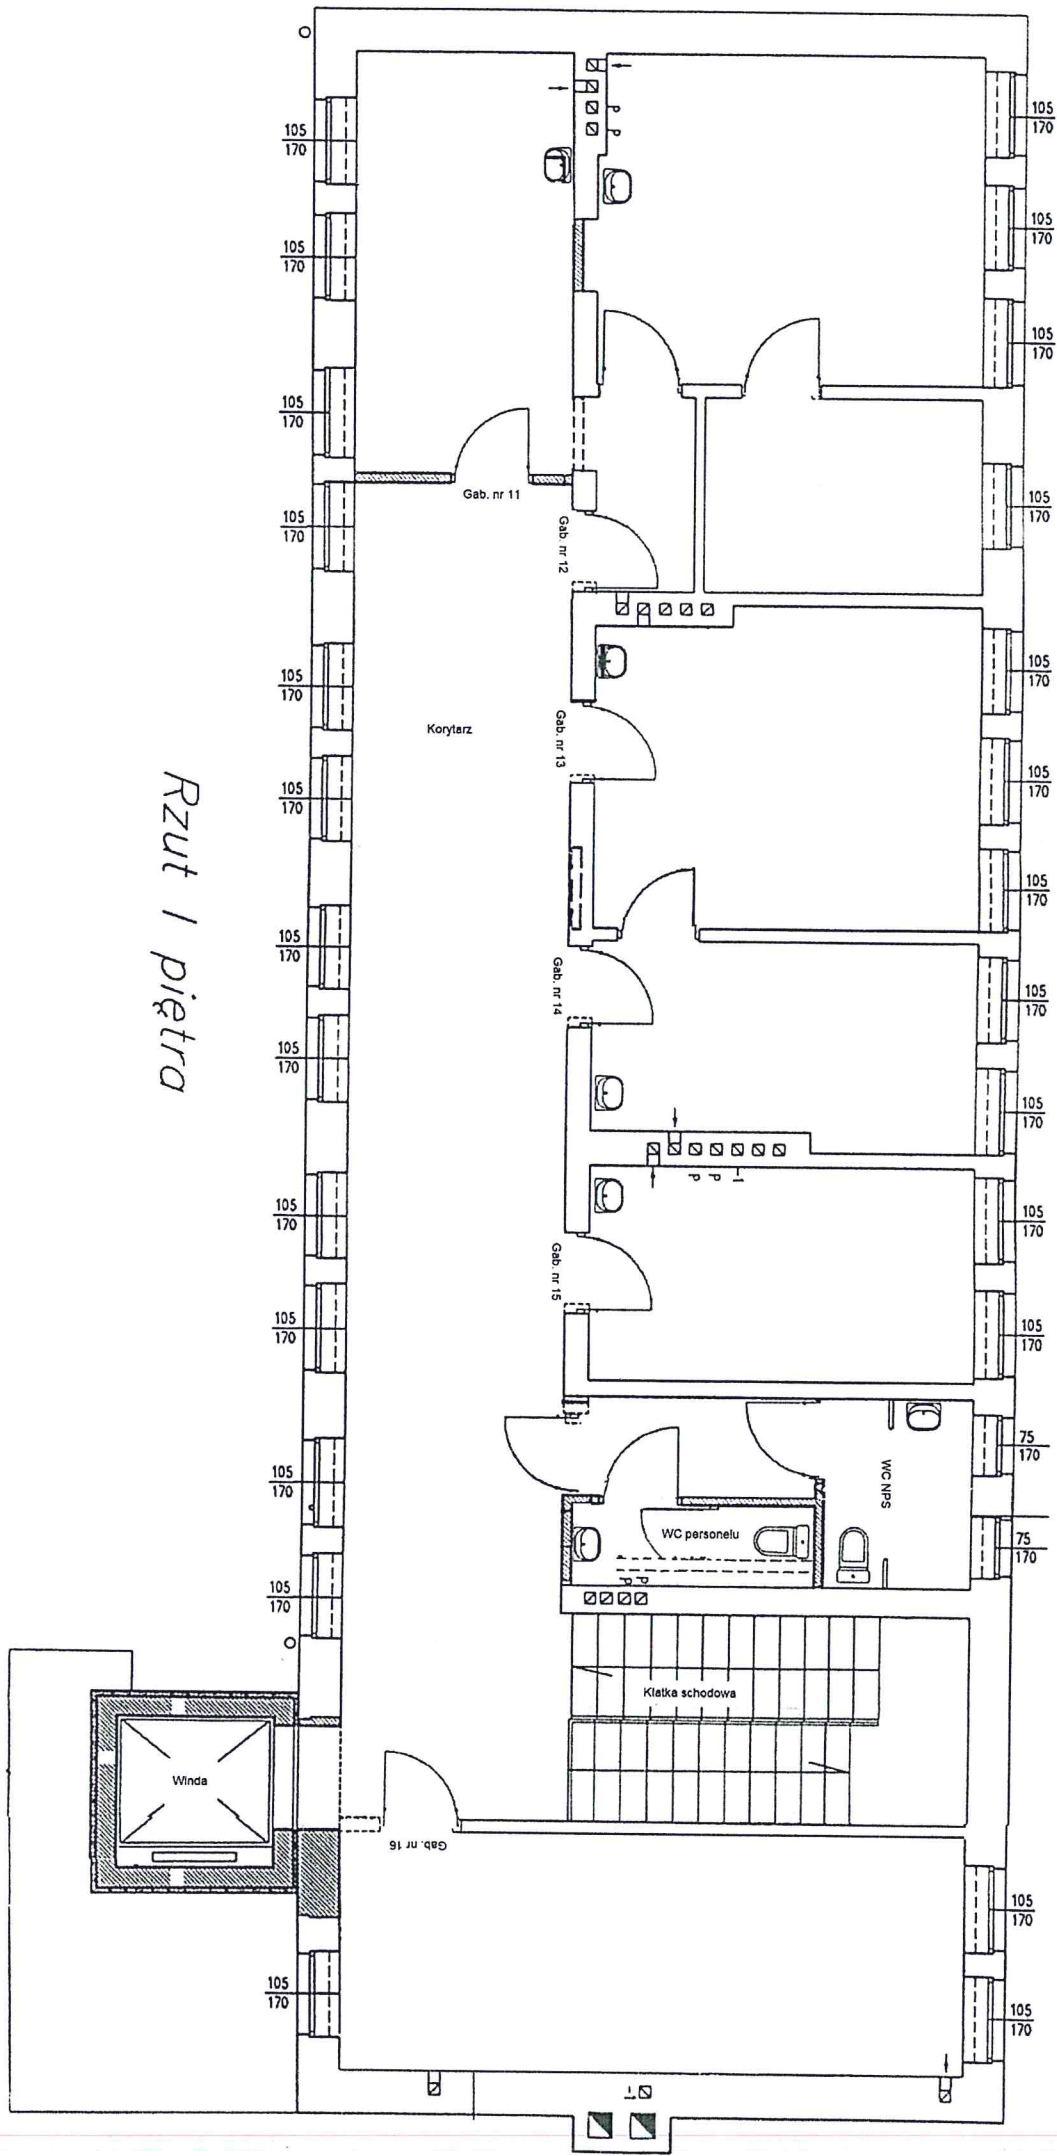

Załączniki do Opisu Przedmiotu Zamówienia

Rzut 1 piętra

Rzut 1 piętra

Rzut 1 piętra

Oznaczenia

-  R1 istn. rozdzielnia R1
-  istn. przewody YDYR 3 lub 4 x 1,5 mm²
-  istn. przewody YDYR 3 lub 4 x 1,5 mm²
-  istn. oprawa rasfrowa nasufitowa 4 x 18 W
-  istn. oprawa rasfrowa nasufitowa 2 x 18 W

YDY 3 x 1,5 mm²
z parteru