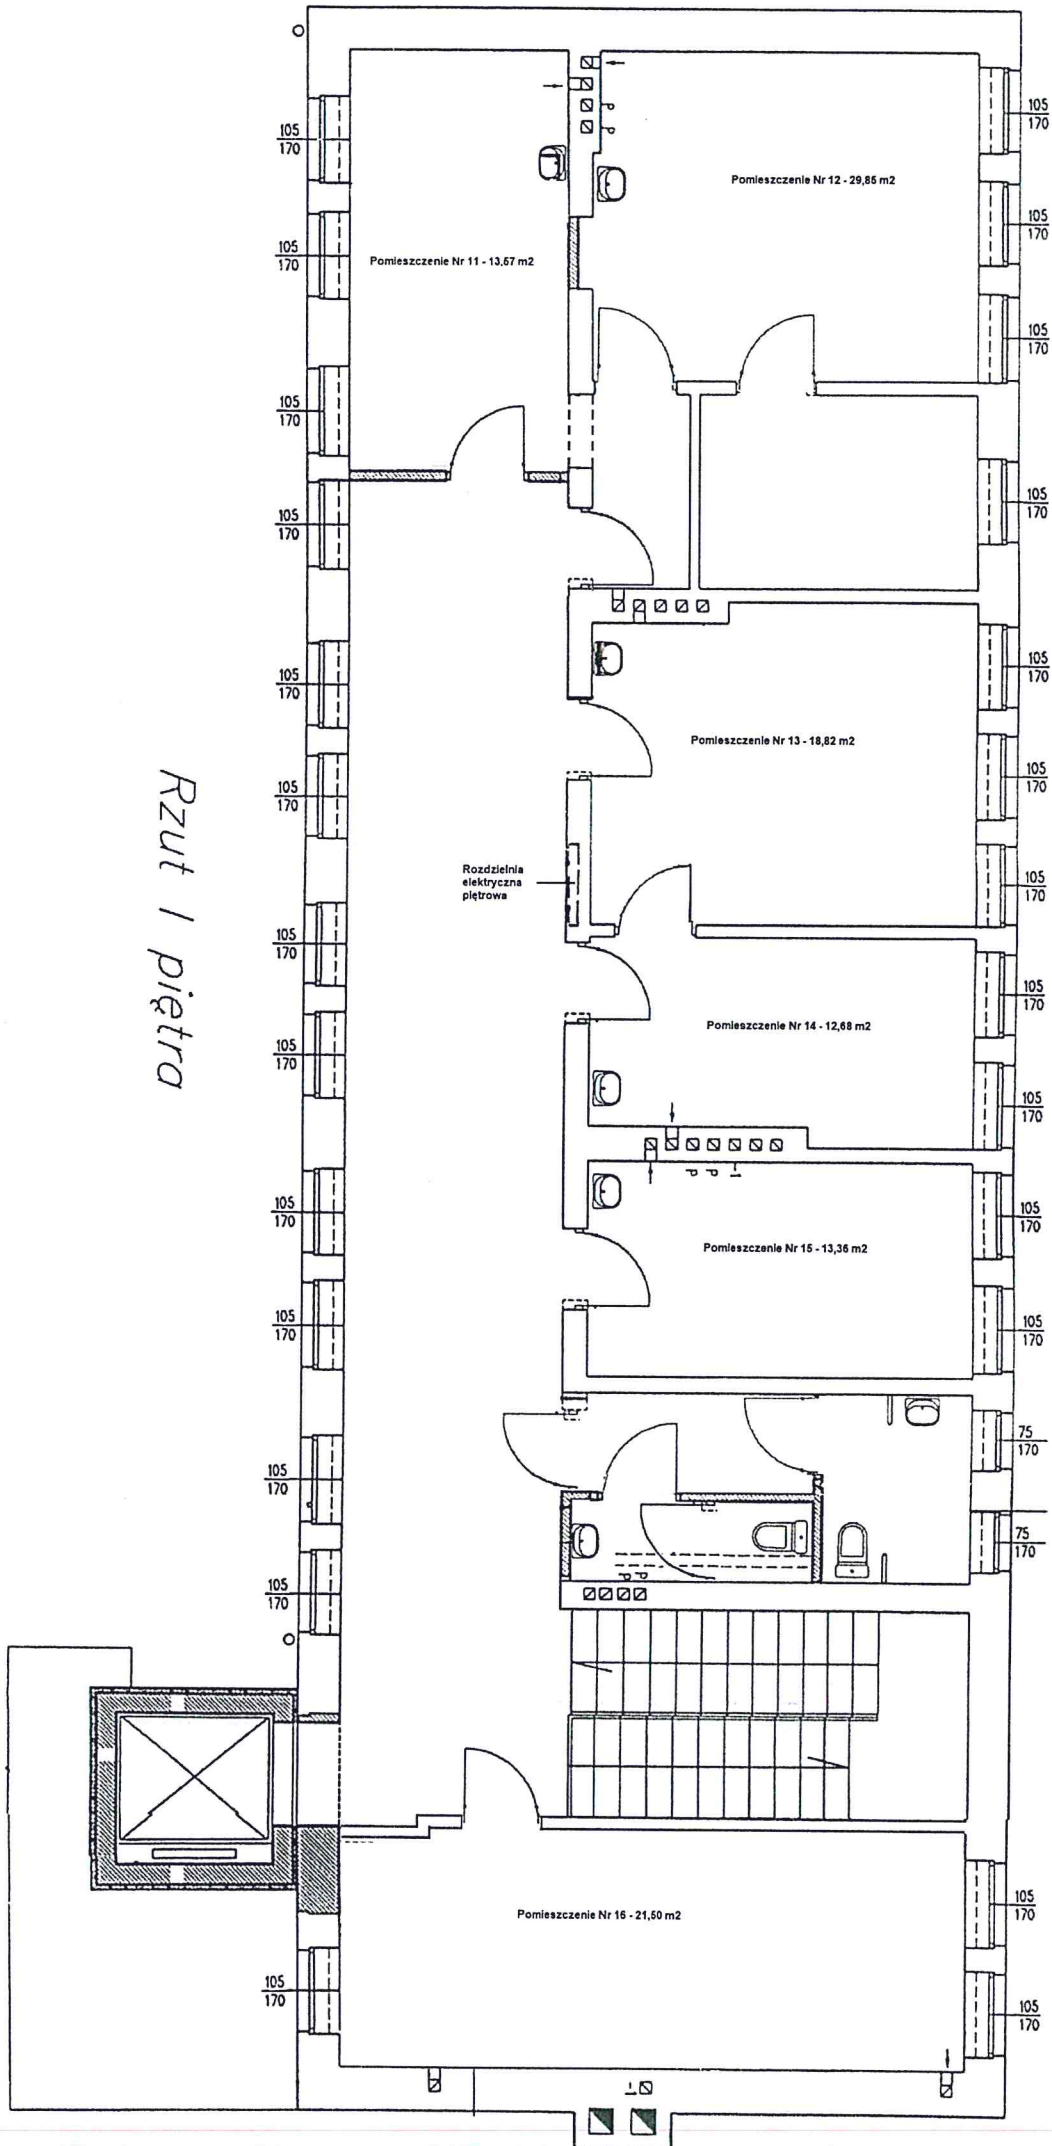

Załączniki do Opisu Przedmiotu Zamówienia

Rzut 1 piętra

Rzut 1 piętra

Rzut 1 piętra

Oznaczenia

-  R1 istn. rozdzielnia R1
-  istn. przewody YDYR 3 lub 4 x 1,5 mm²
-  istn. przewody YDYR 3 lub 4 x 1,5 mm²
-  istn. oprawa rasfrowa nasufitowa 4 x 18 W
-  istn. oprawa rasfrowa nasufitowa 2 x 18 W

YDY 3 x 1,5 mm²
z parteru