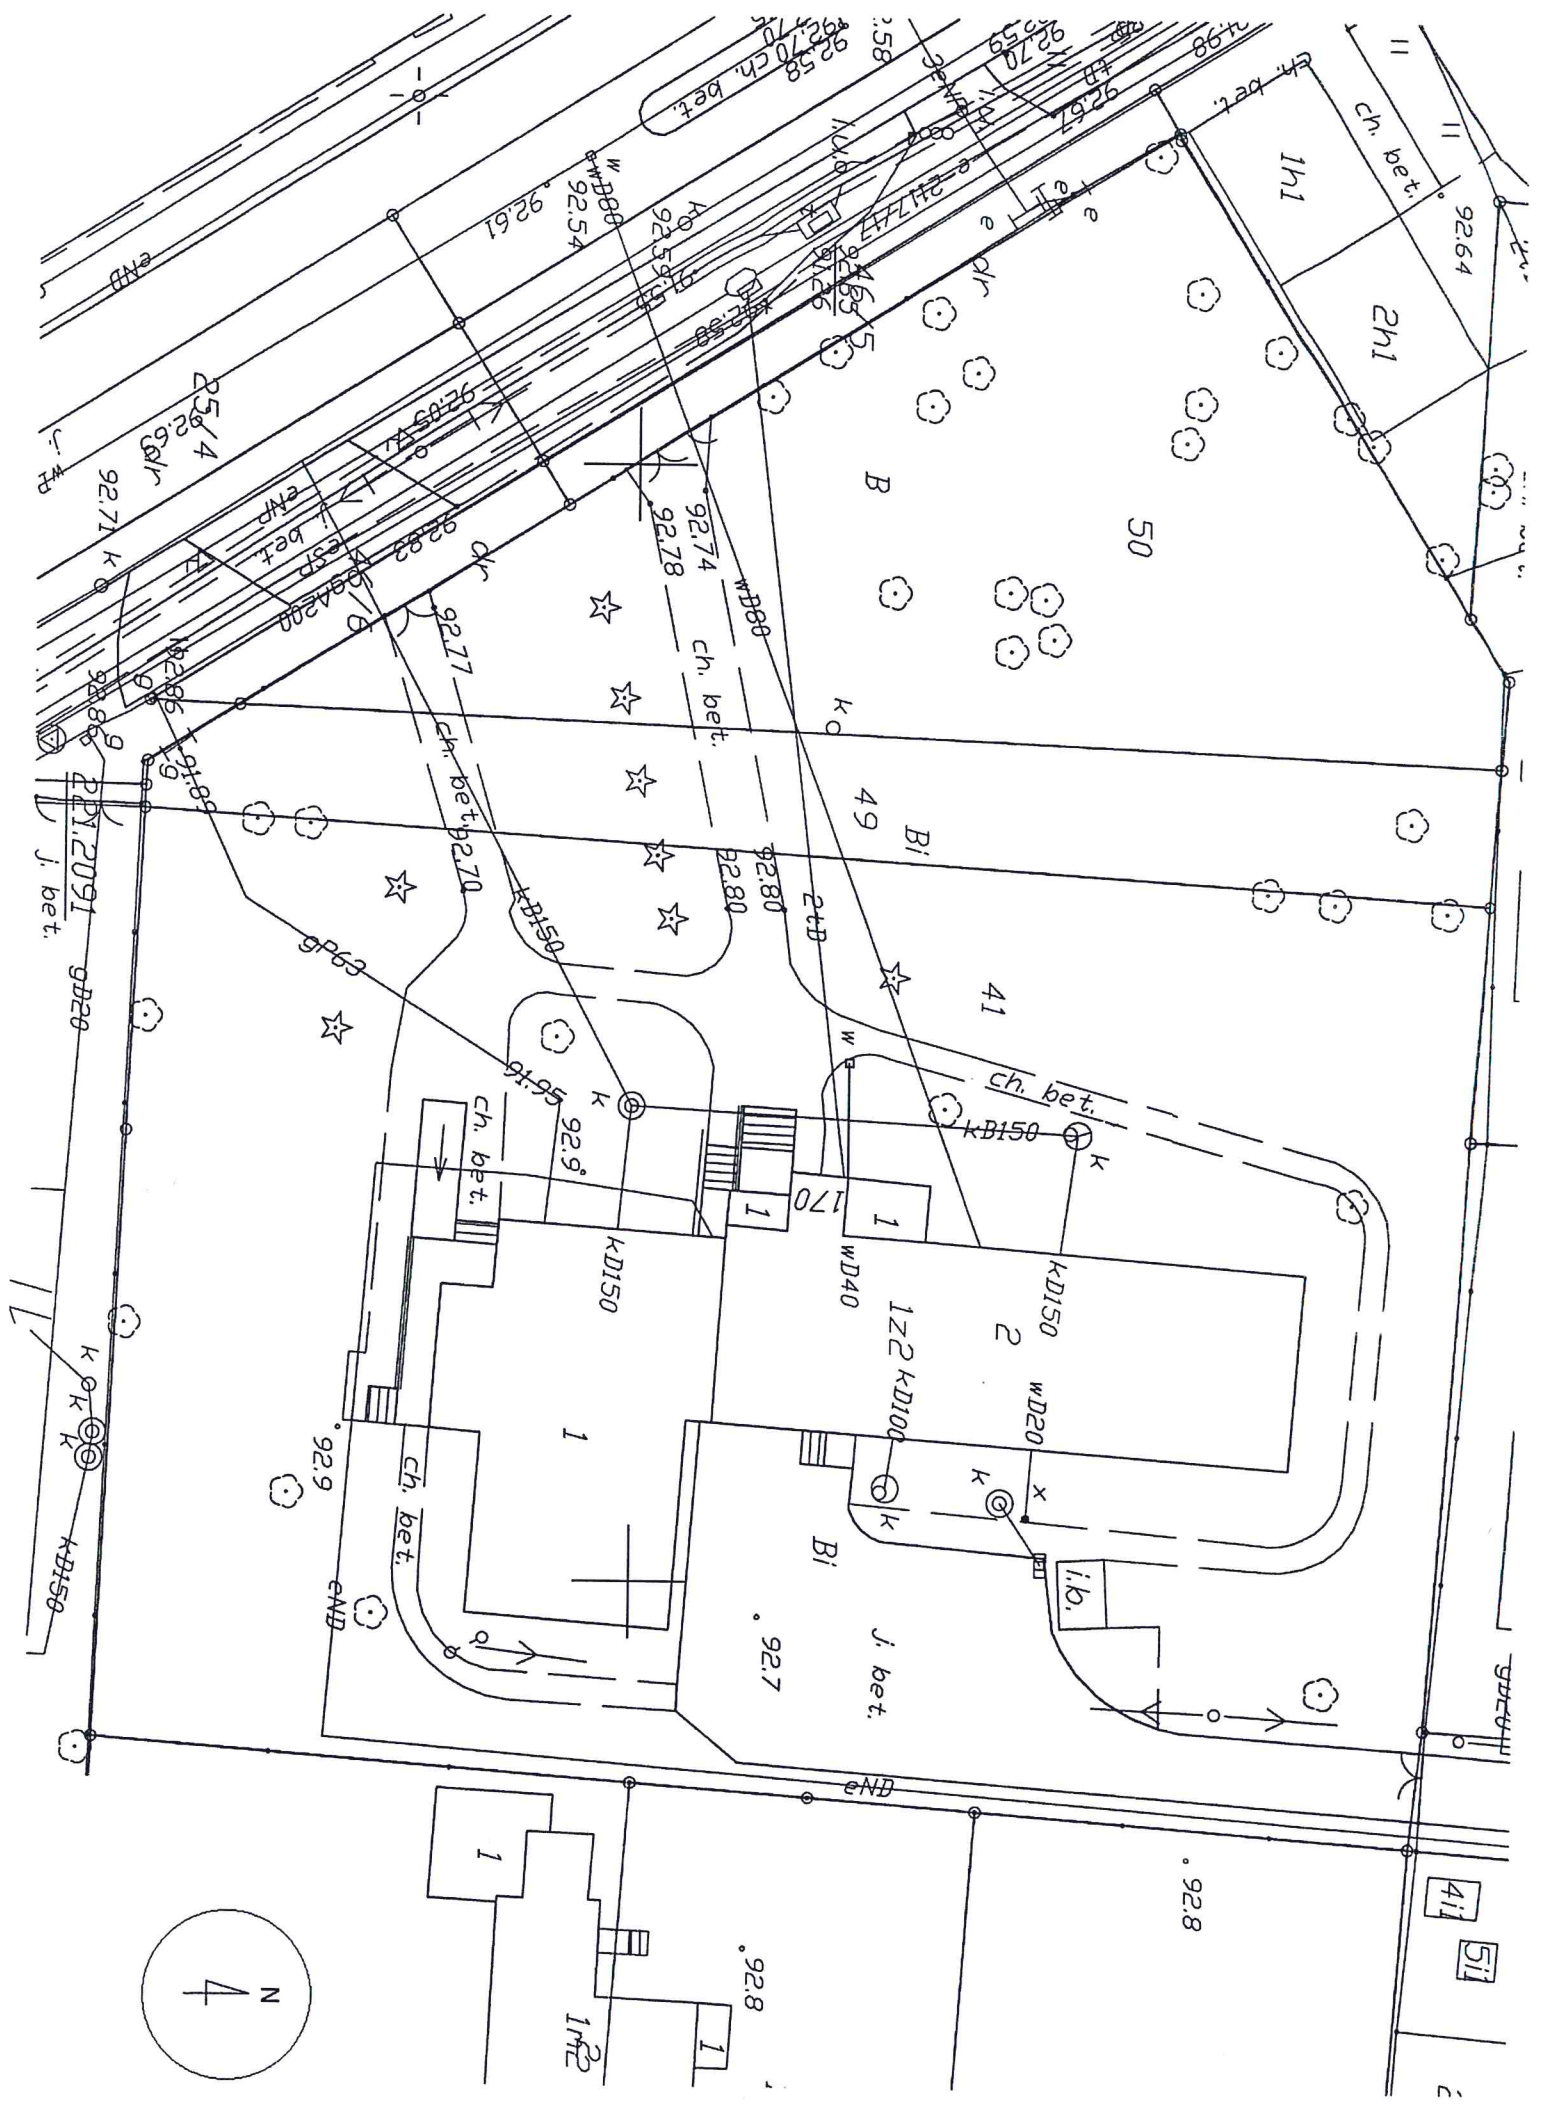

Załączniki do Opisu Przedmiotu Zamówienia

Rzut 1 piętra

Rzut 1 piętra

Rzut 1 piętra

Oznaczenia

-  R1 istn. rozdzielnia R1
-  istn. przewody YDYR 3 lub 4 x 1,5 mm²
-  istn. przewody YDYR 3 lub 4 x 1,5 mm²
-  istn. oprawa rasfrowa nasufitowa 4 x 18 W
-  istn. oprawa rasfrowa nasufitowa 2 x 18 W

YDY 3 x 1,5 mm²
z parteru