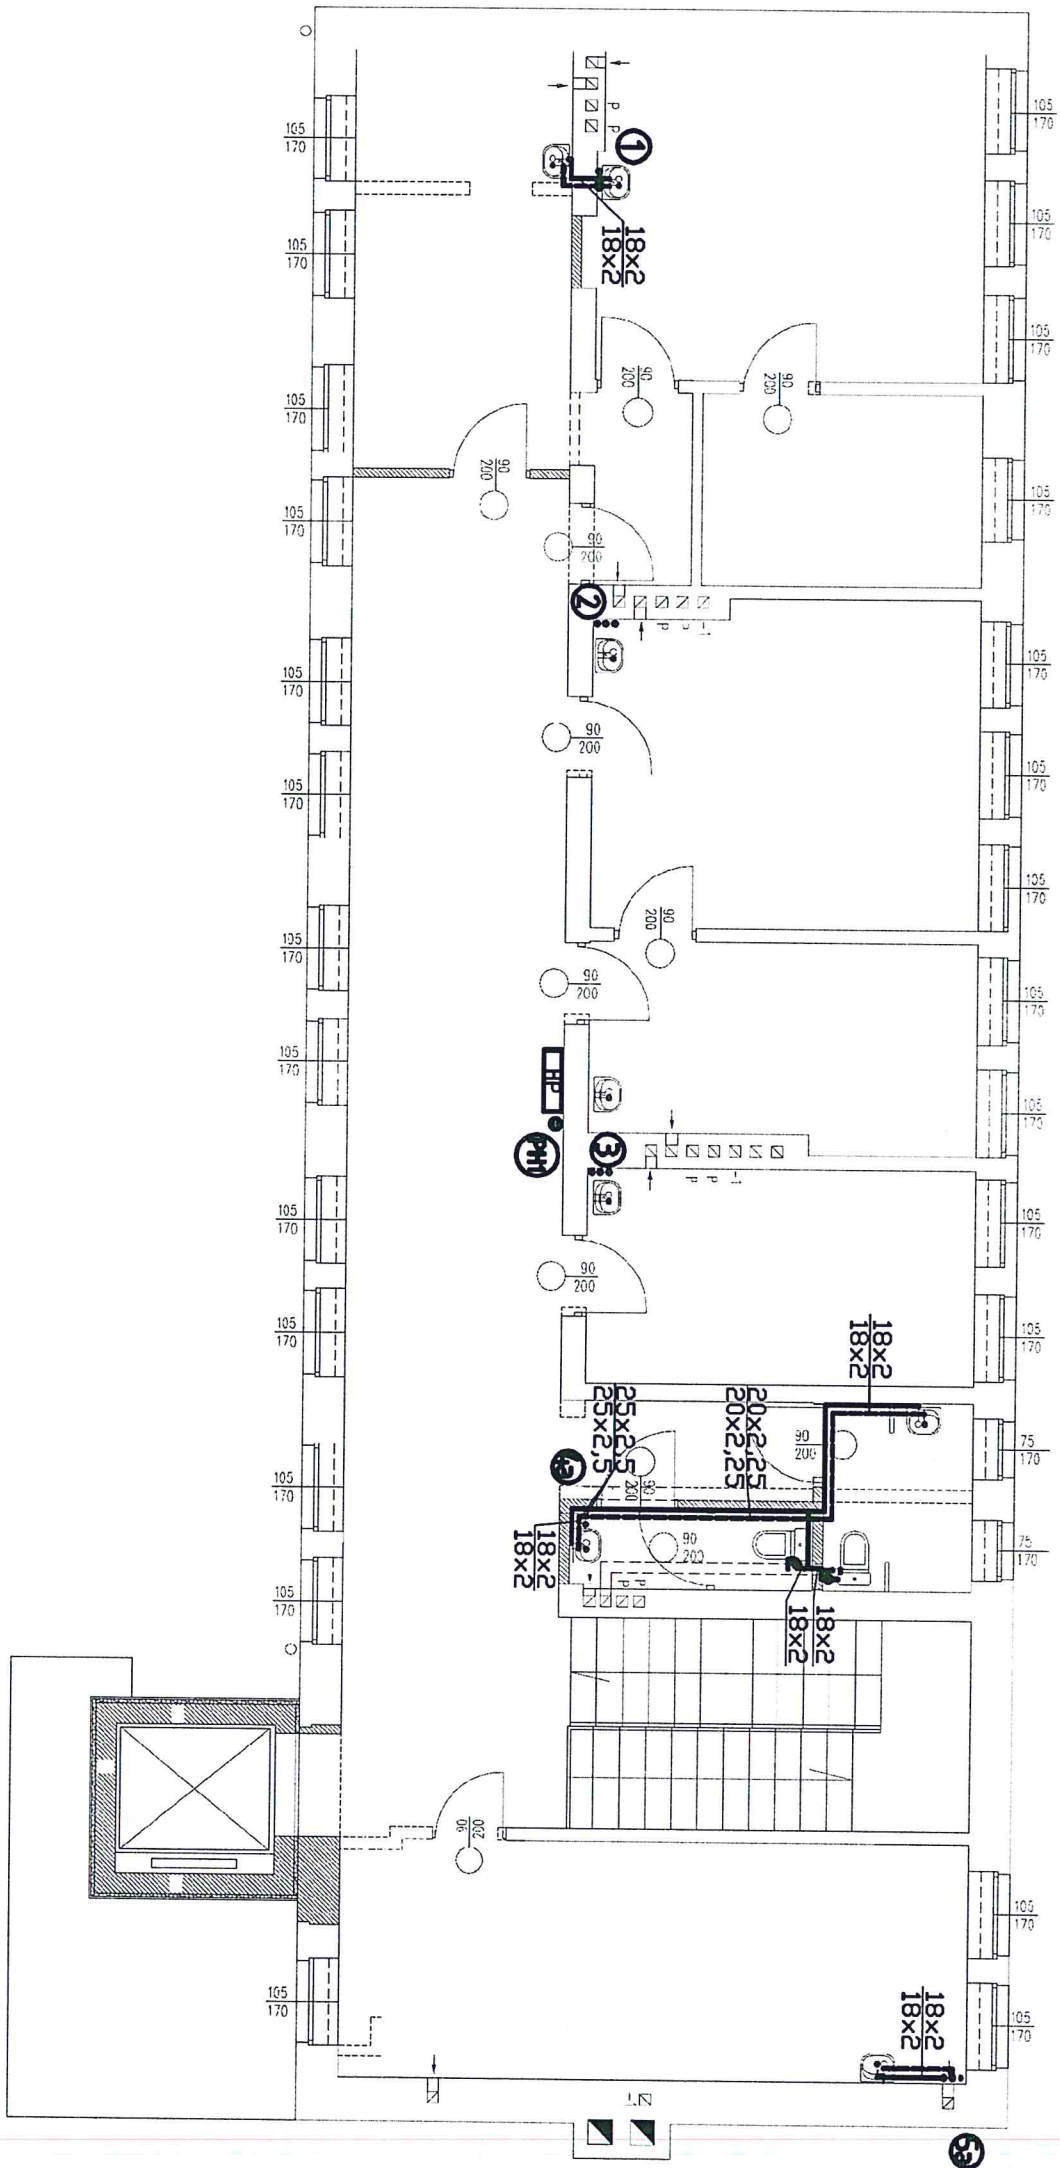

Załączniki do Opisu Przedmiotu Zamówienia

Rzut 1 piętra

Rzut 1 piętra

Rzut 1 piętra

Oznaczenia

-  R1 istn. rozdzielnia R1
-  istn. przewody YDYR 3 lub 4 x 1,5 mm²
-  istn. przewody YDYR 3 lub 4 x 1,5 mm²
-  istn. oprawa rasfrowa nasufitowa 4 x 18 W
-  istn. oprawa rasfrowa nasufitowa 2 x 18 W

YDY 3 x 1,5 mm²
z parteru