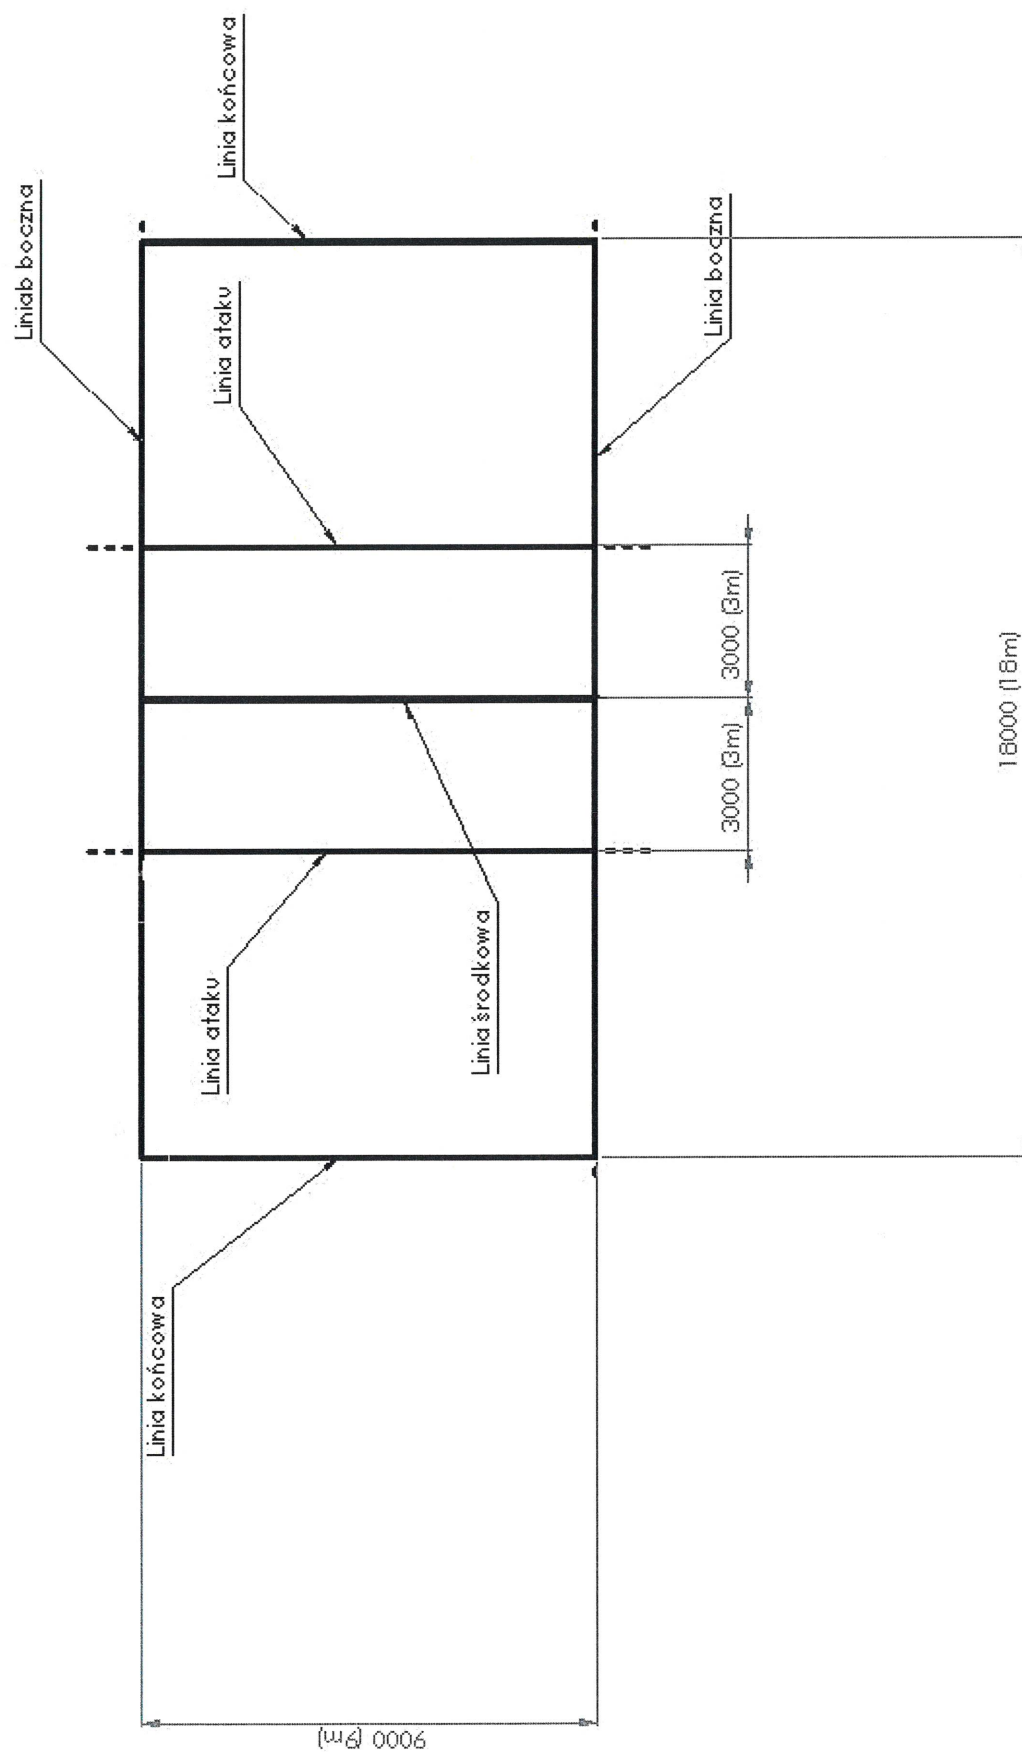

Malowanie linii na boisku do siatkówki
grubość wszystkich linii 5 cm, kolor biały

Malowanie linii na boisku do koszykówki
grubość wszystkich linii 5 cm, kolor żółty