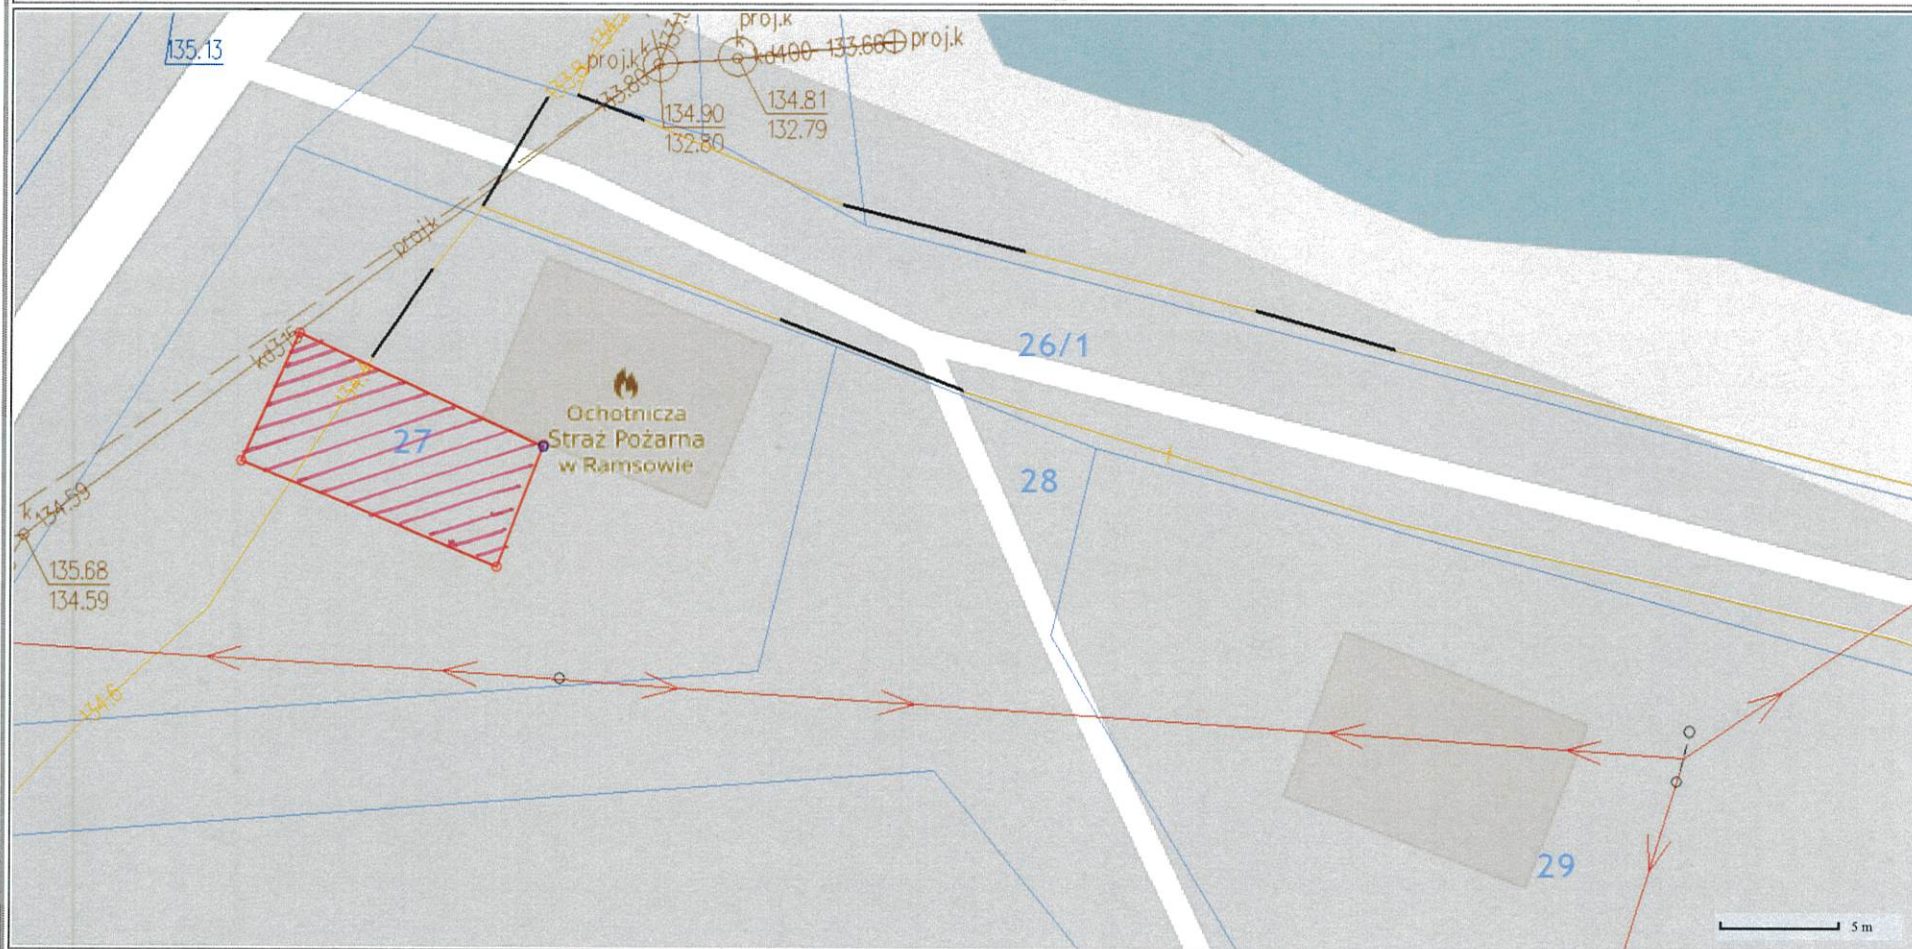

Wydruk mapy

Sporządzono dnia: 18.4.2024 r.

Wydruk ma charakter poglądowy i nie jest dokumentem

Województwo : warmińsko-mazurskie
Powiat : olsztyński
Jednostka ewidencyjna : BARCZEWO
Nazwa obrębu : RAMSOWO
Numer obrębu : 0022

INFORMACJA O DZIAŁCE

z dnia: 22-04-2024

Jednostka rejestrowa : G.602

Grupa rejestrowa : 4

Lp	Podmiot ewidencyjny	Charakter własności/władania	Udział
1	GMINA BARCZEWO PLAC RATUSZOWY 1; 11-010 BARCZEWO	Własność	1/1
2	BURMISTRZ BARCZEWA PLAC RATUSZOWY 1; 10-010 BARCZEWO	Gospodarowanie zasobem nieruchomości Skarbu Państwa oraz gminnymi, powiatowymi i wojewódzkimi	1/1

Nr działki	Położenie działki	Klasoużytki		Pow. działki[ha]
		Oznaczenie	Pow.	
27 Id działki : 281401_5.0022.27	RAMSOWO BARCZEWO	Bi	0,06	0,06

Informacja o budynkach:

Nr ewid. bud	Adres	Rodzaj wg KŚT	Kondyg. n / p	Pow. zabud.
27;1	RAMSOWO 27 BARCZEWO	Pozostałe budynki niemieszkalne	1 / 0	64
Id. budynku: 281401_5.0022.27.1_BUD (jednostka rej.: G.602)				