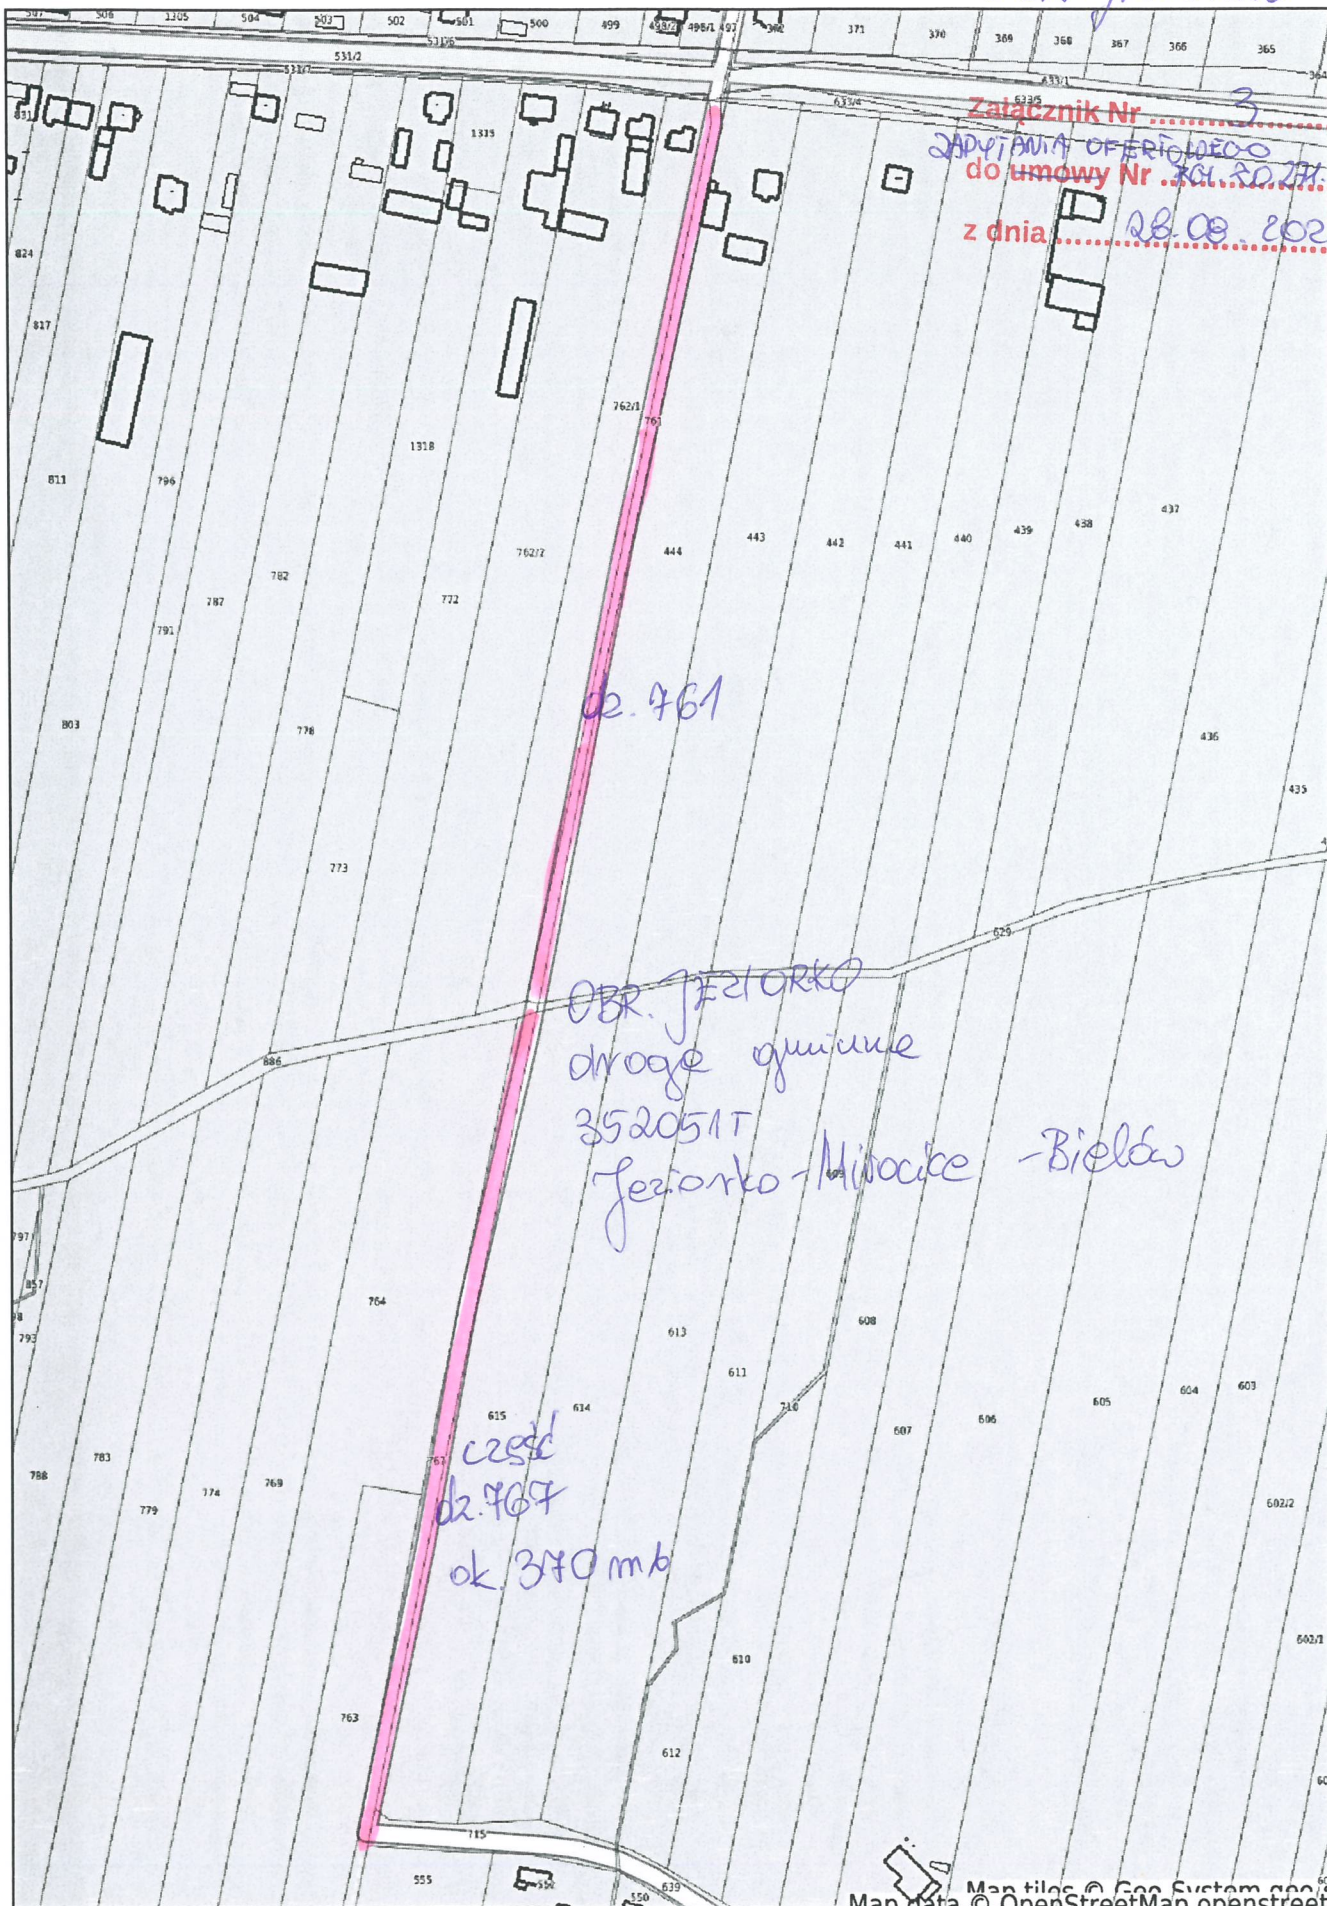

Nowa Słupia - System Informacji Przestrzennej -

skala 1 : 3000

OBR. JEZIORKO

Załącznik Nr 3
ZAPYTANIA OFERTOWEGO
do umowy Nr 701.20.271.2020
z dnia 28.08.2020r.

dz. 761

OBR. JEZIORKO
droga gminna
352051T
Jezioro - Miracice - Bielów

część
dz. 767
ok. 370 mb

Map tiles © Geo System geo
Map data © OpenStreetMap openstreet

~ działki do wyznaczenie