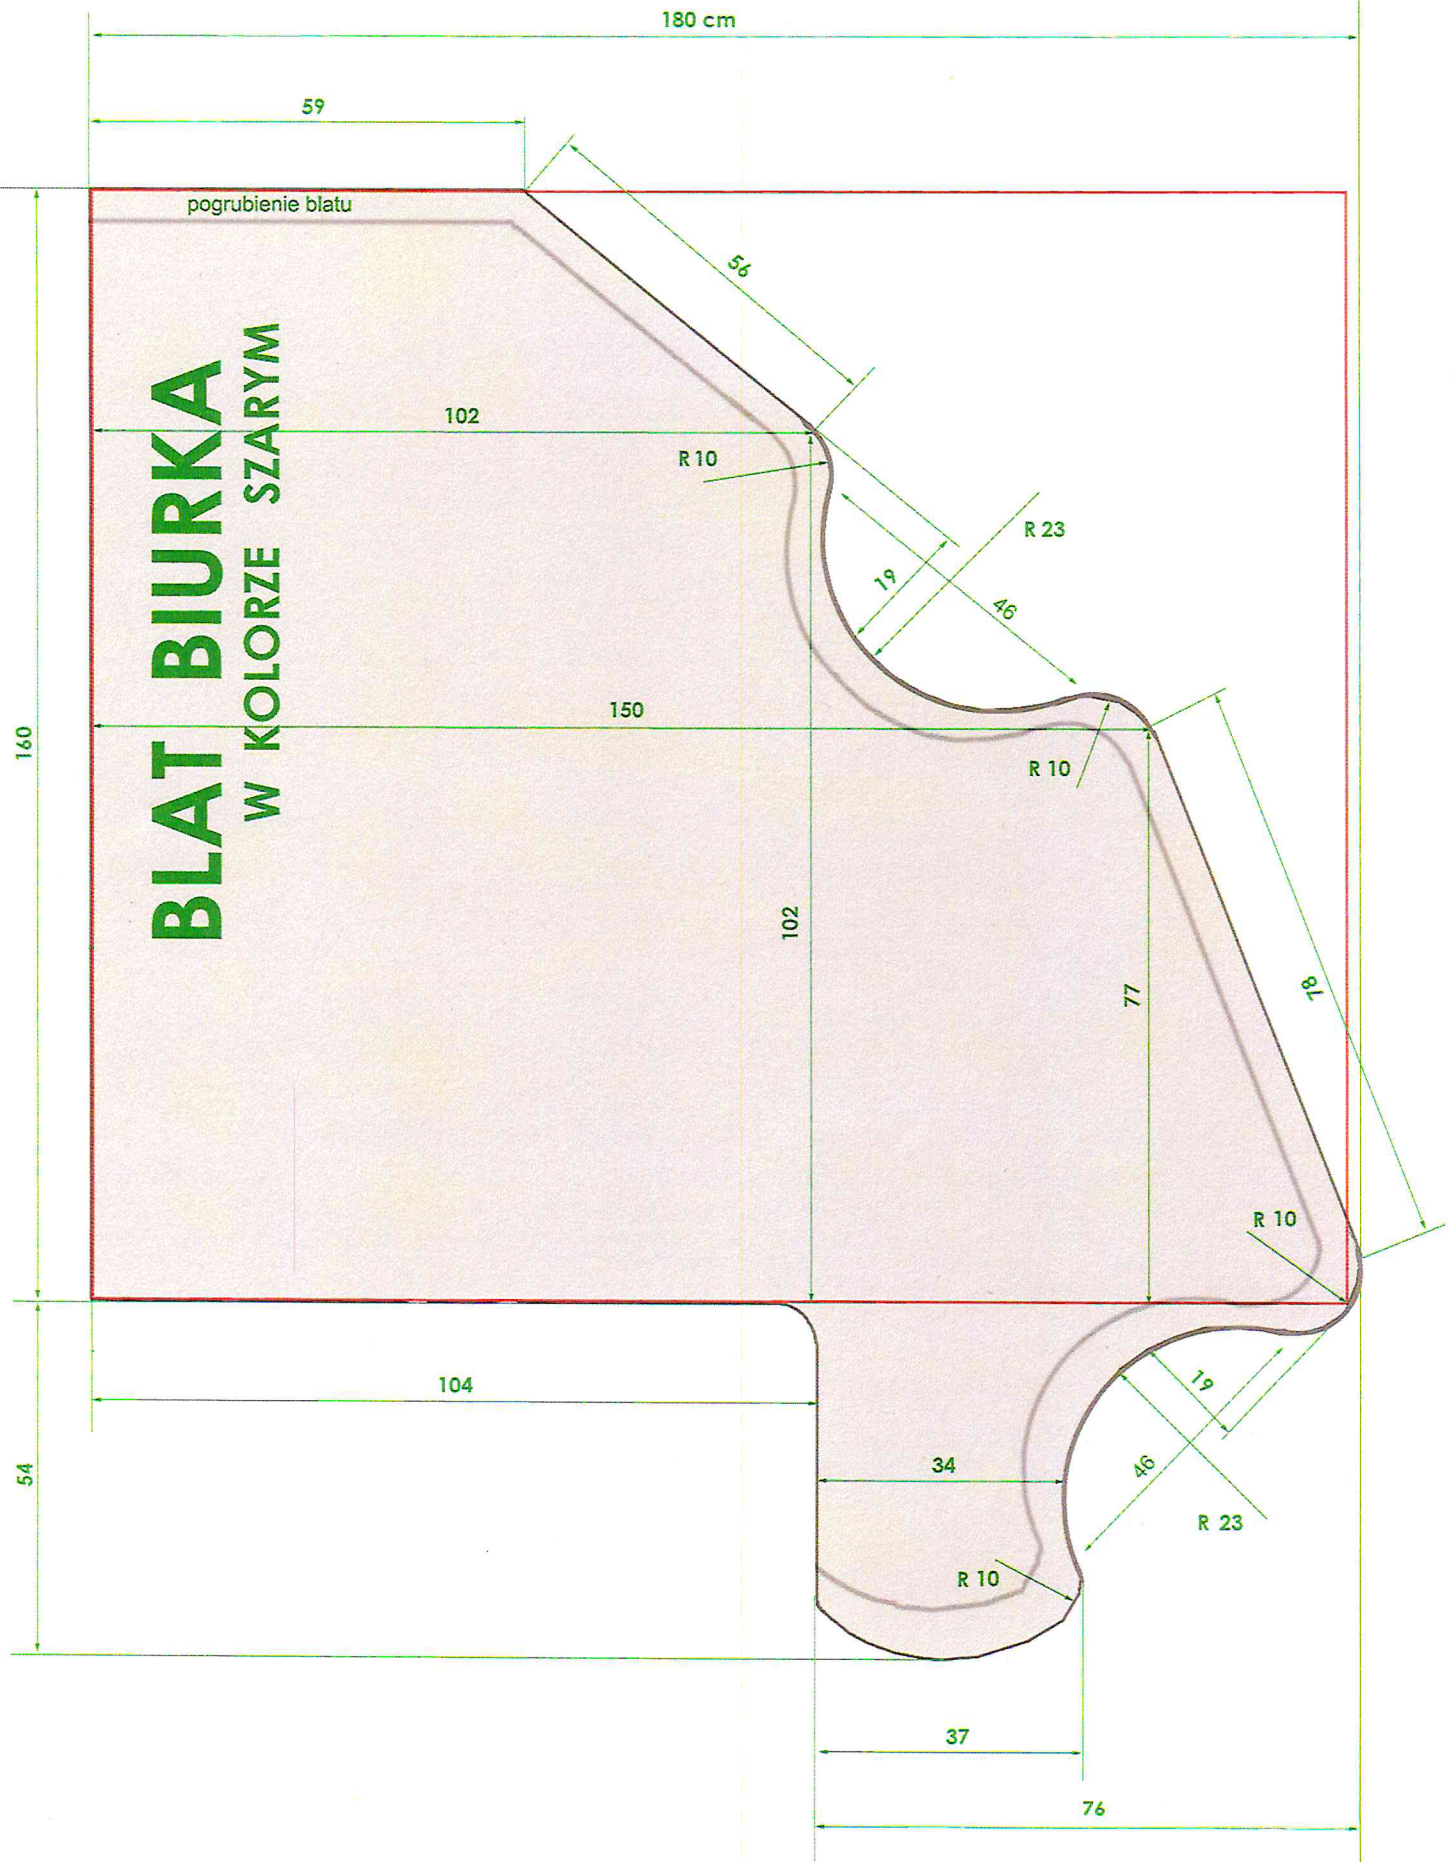

BLAT BIURKA W KOLORZE SZARYM

Blat biurka
wykonane z płyty w kolorze szarym.