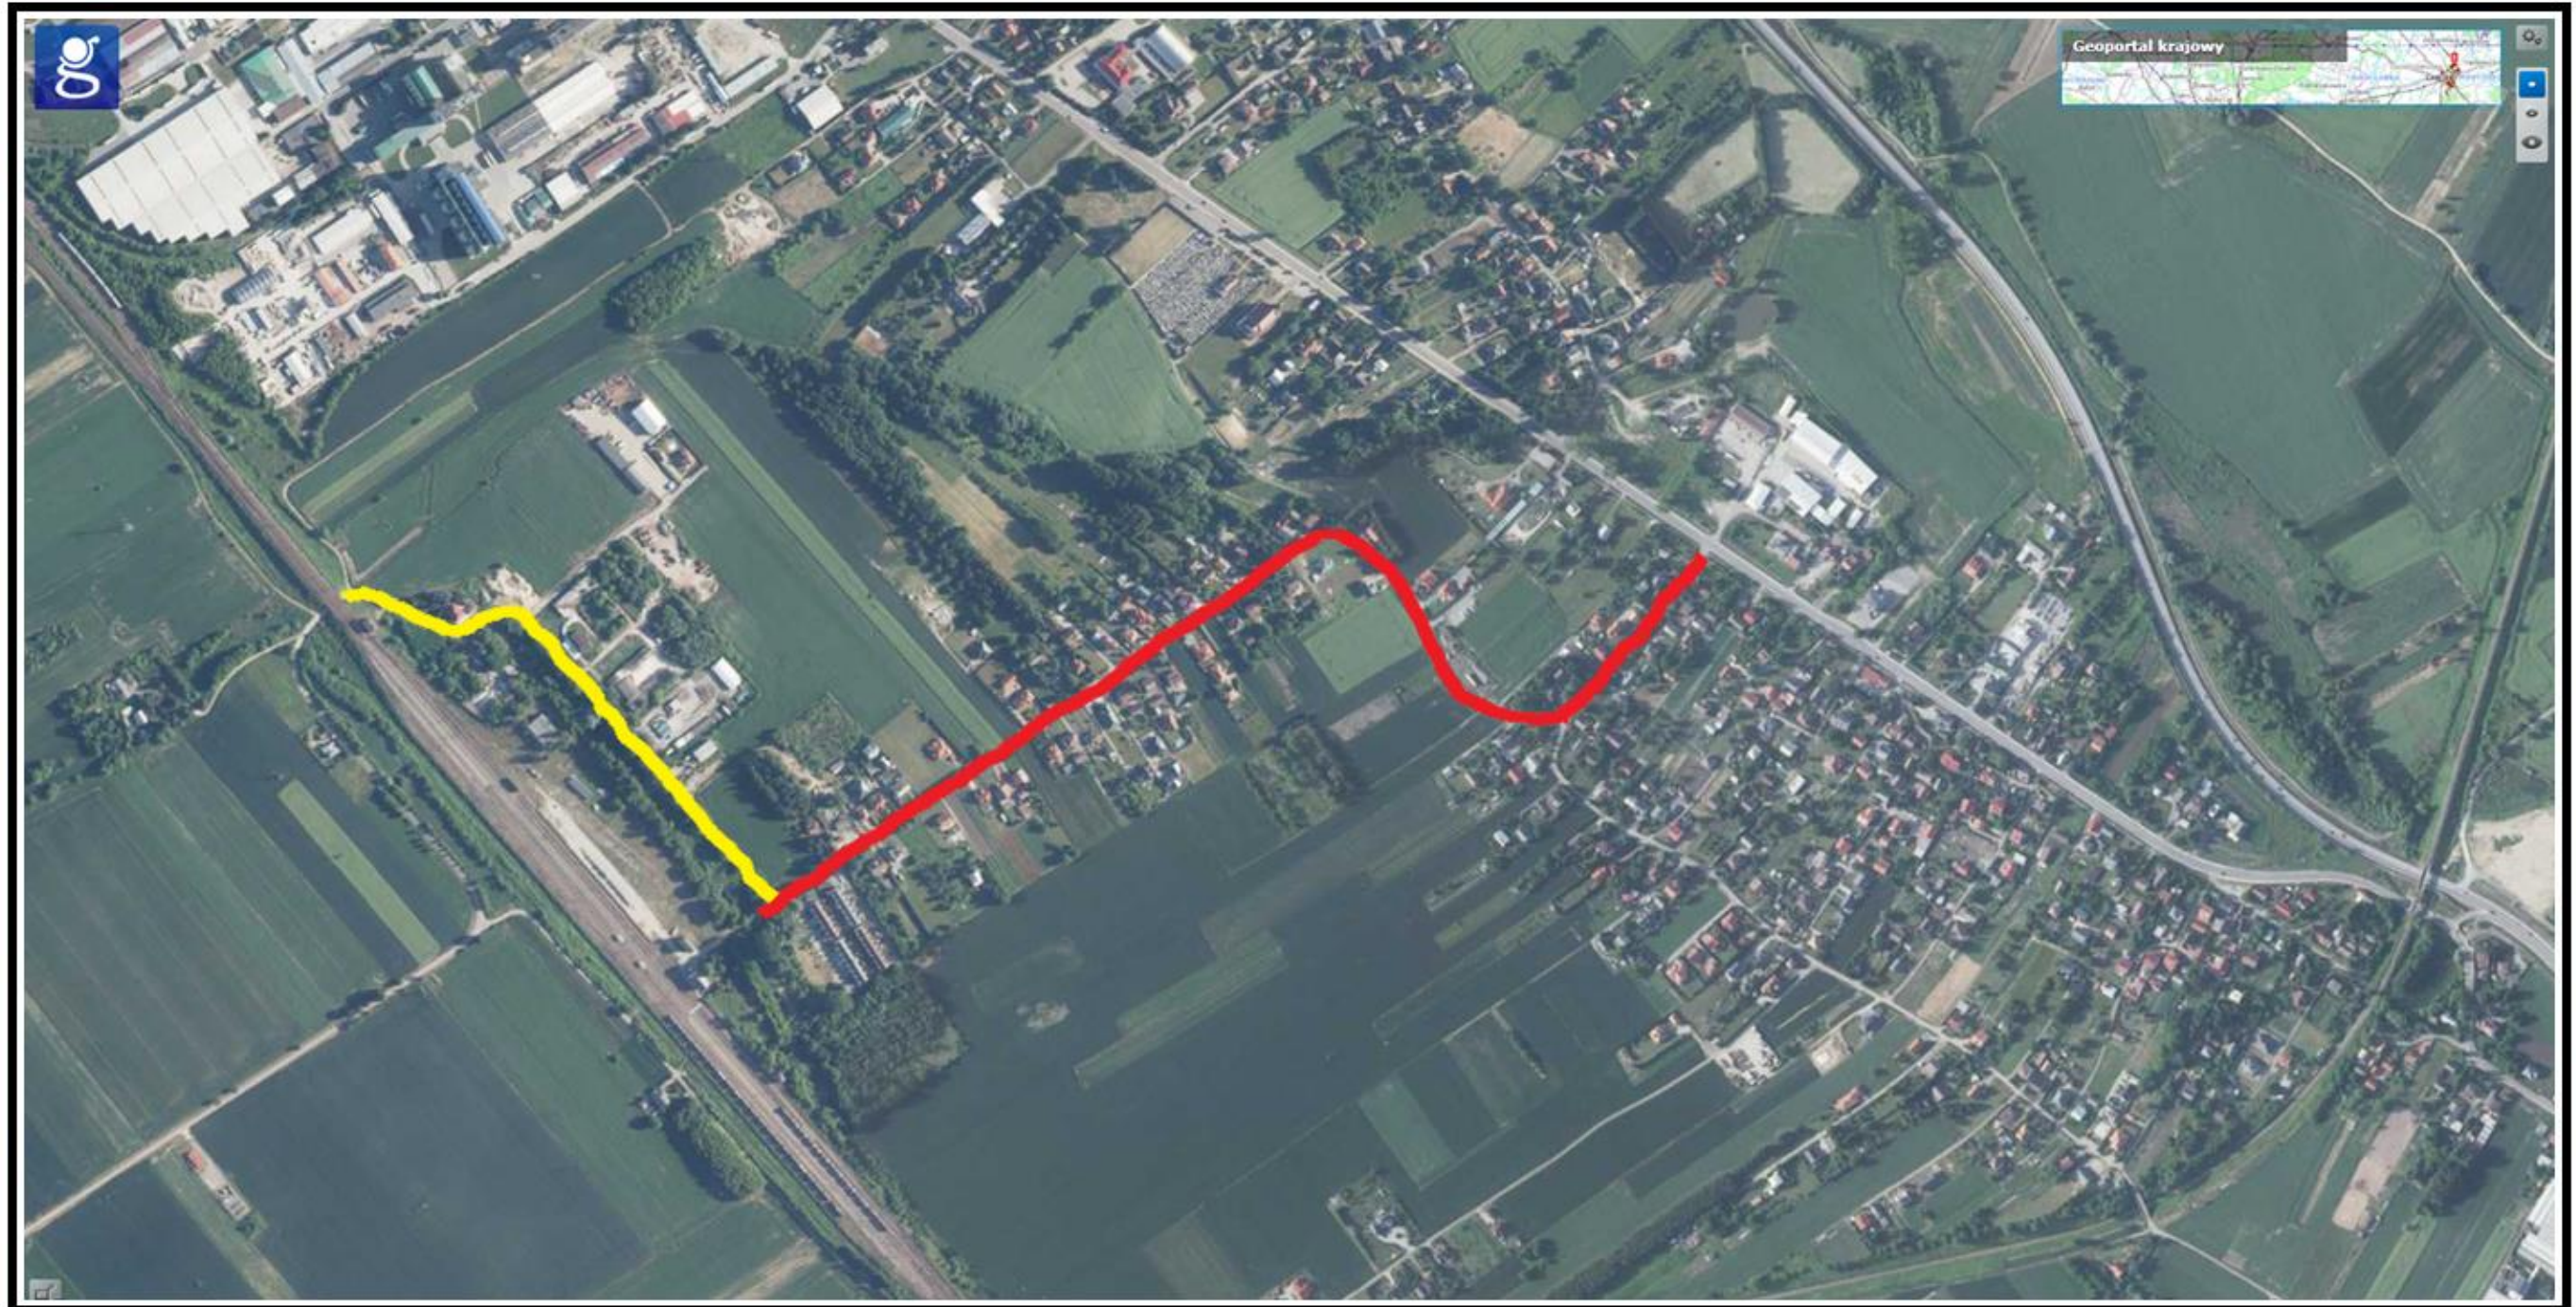

PLAN ORIENTACYJNY

LEGENDA:

 - droga Nr 1788R Dojazd do rampy ładunkowej Munina

 - droga Nr 1788R Munina-Morawsko