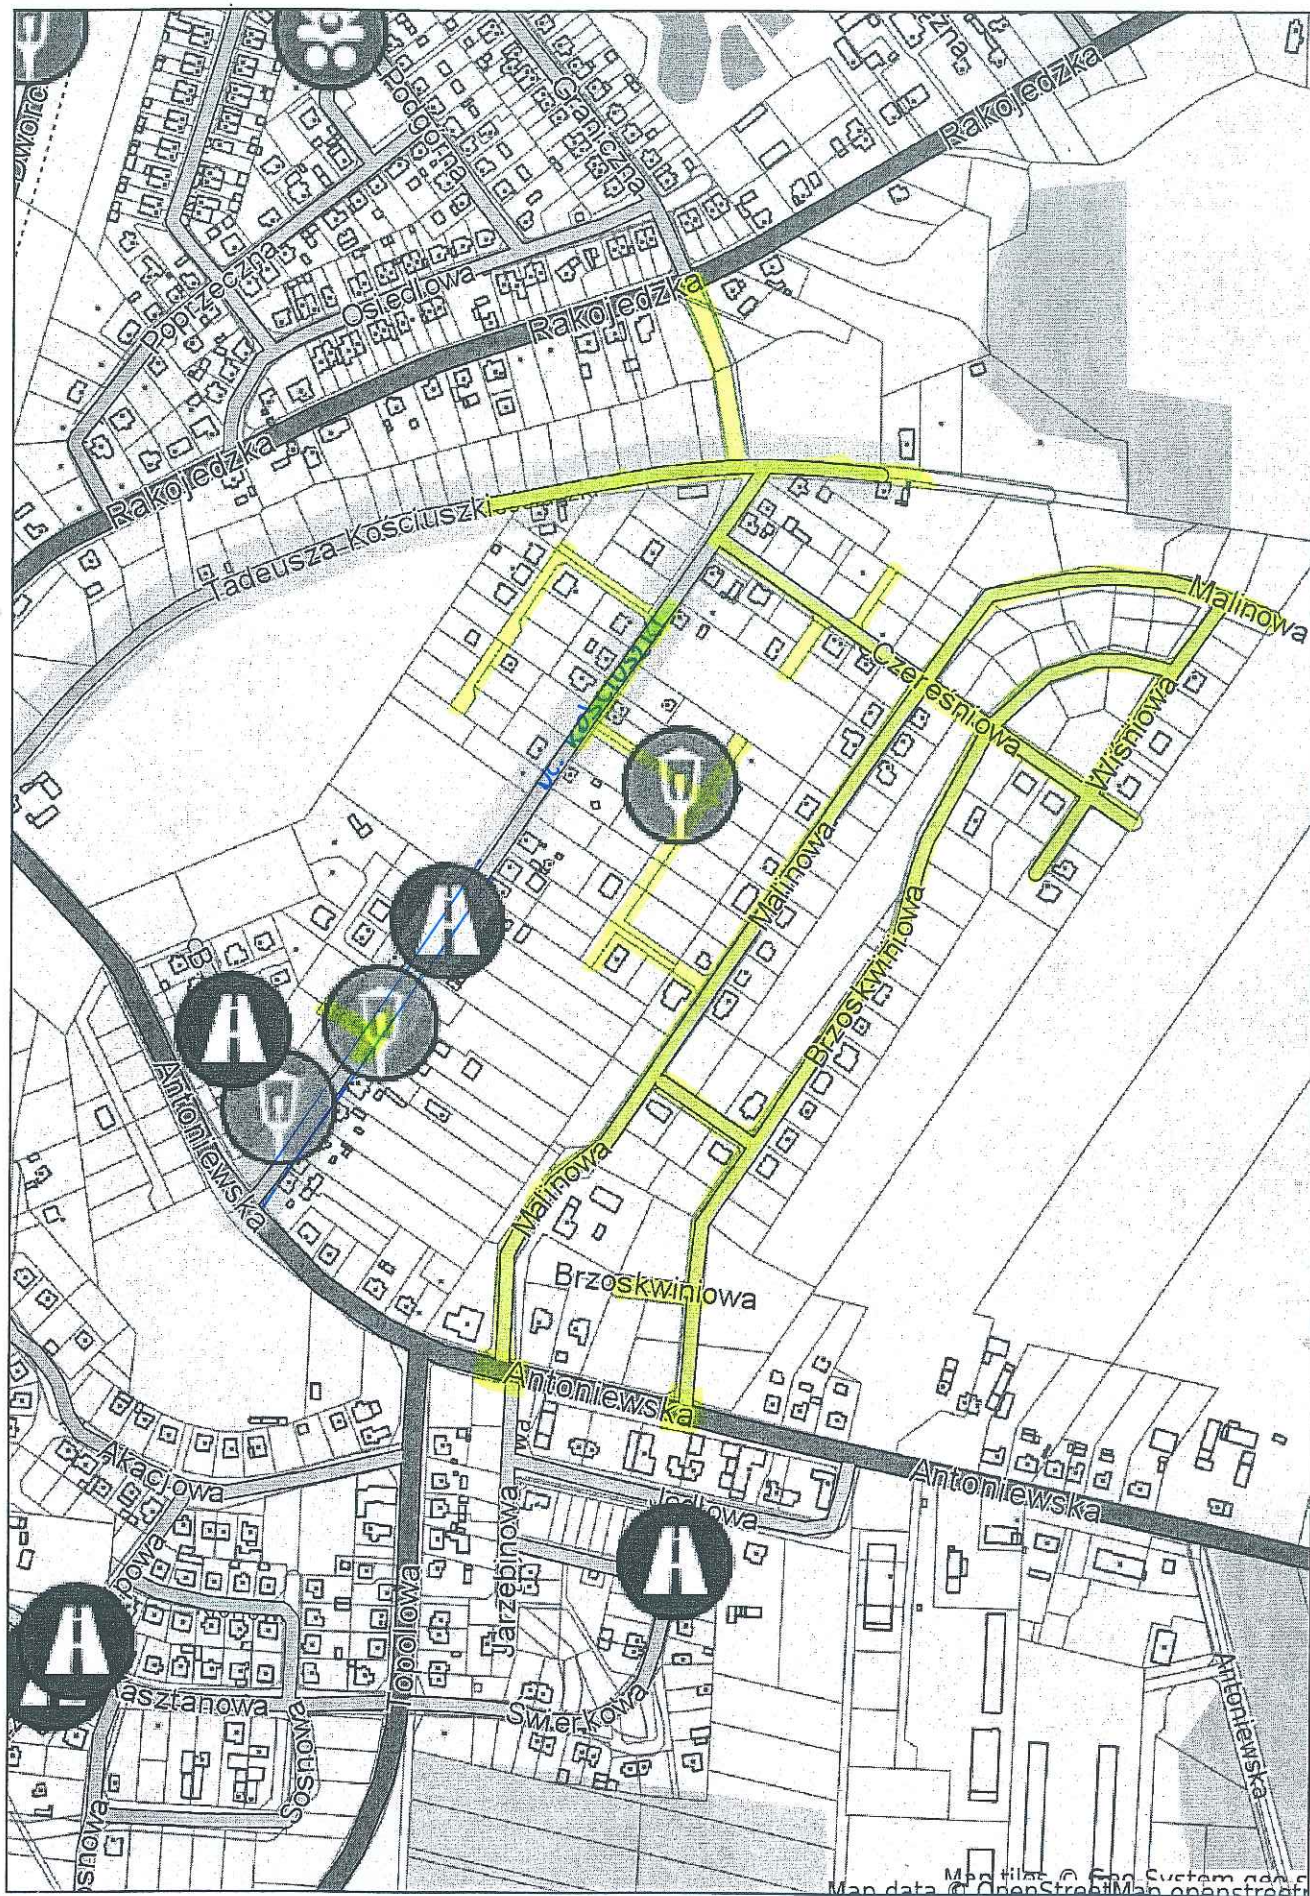

Skoki - System Informacji Przestrzennej

skala 1 : 5000

Zakres opracowania mapy dla inwestycji pn. „Budowa oświetlenia drogowego w północno – wschodniej części miasta Skoki pomiędzy ulicą Kościuszki a Antoniewską”.
zaznaczono kolorem żółtym.