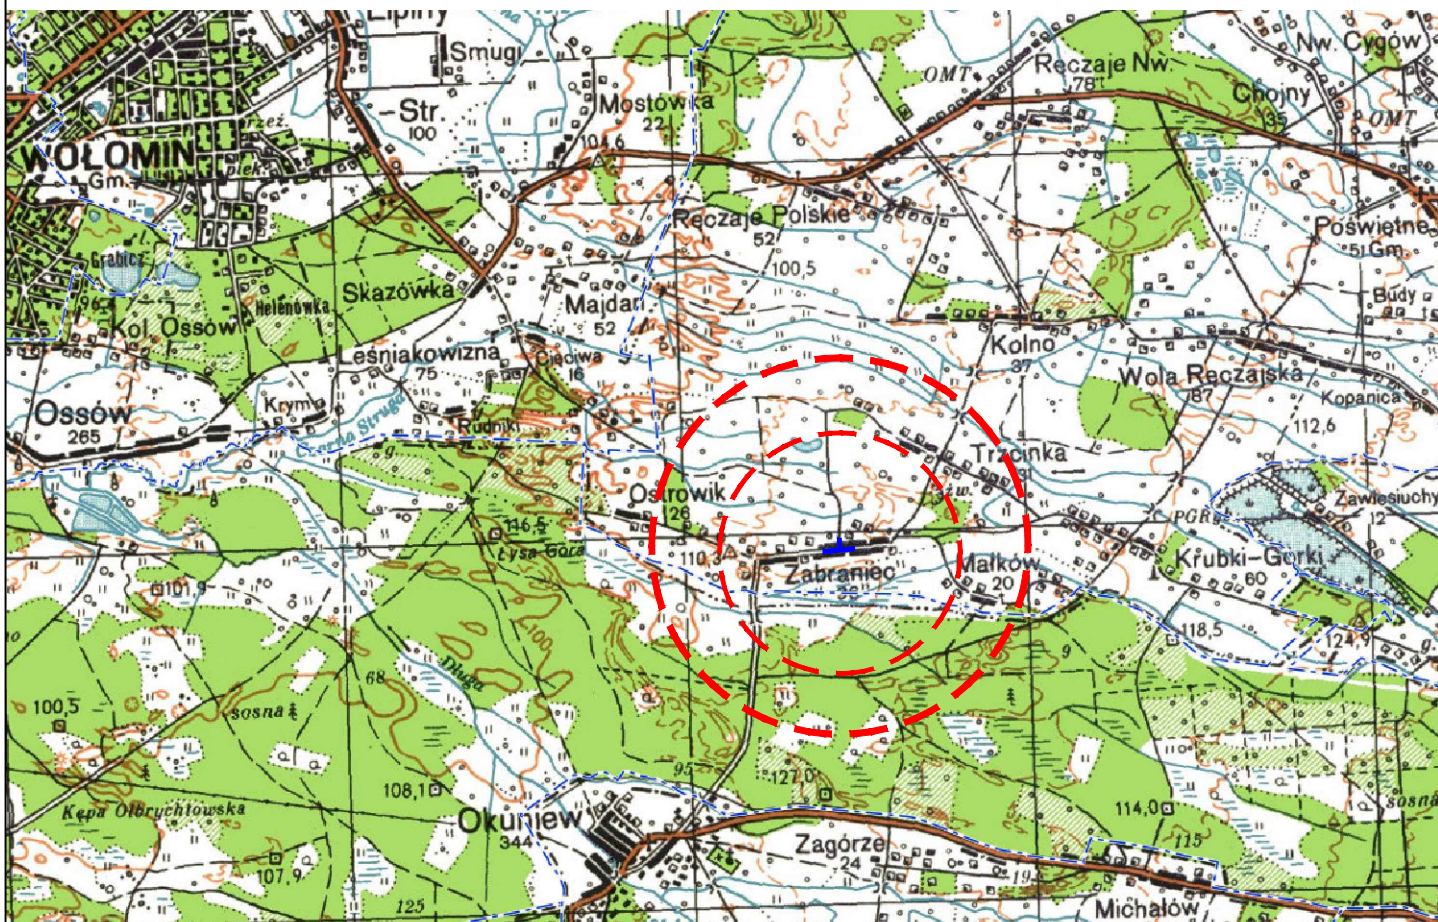

Gmina
POŚWIĘTNE

Legenda:

ROZBUDOWA SKRZYŻOWANIA ZLOKALIZOWANEGO W MSC. ZABRANIEC DP NR 4351W (UL. DŁUGA) Z DROGĄ GMINNĄ UL. SKONIECKIEGO POPRZEC WYNIESIONE SKRZYŻOWANIE, GM. POŚWIĘTNE"

PLAN ORIENTACYJNY

Data opr.:	Skala:	Nr rys.:	Arkusz:
01.2024	1:30 000	1	1/1