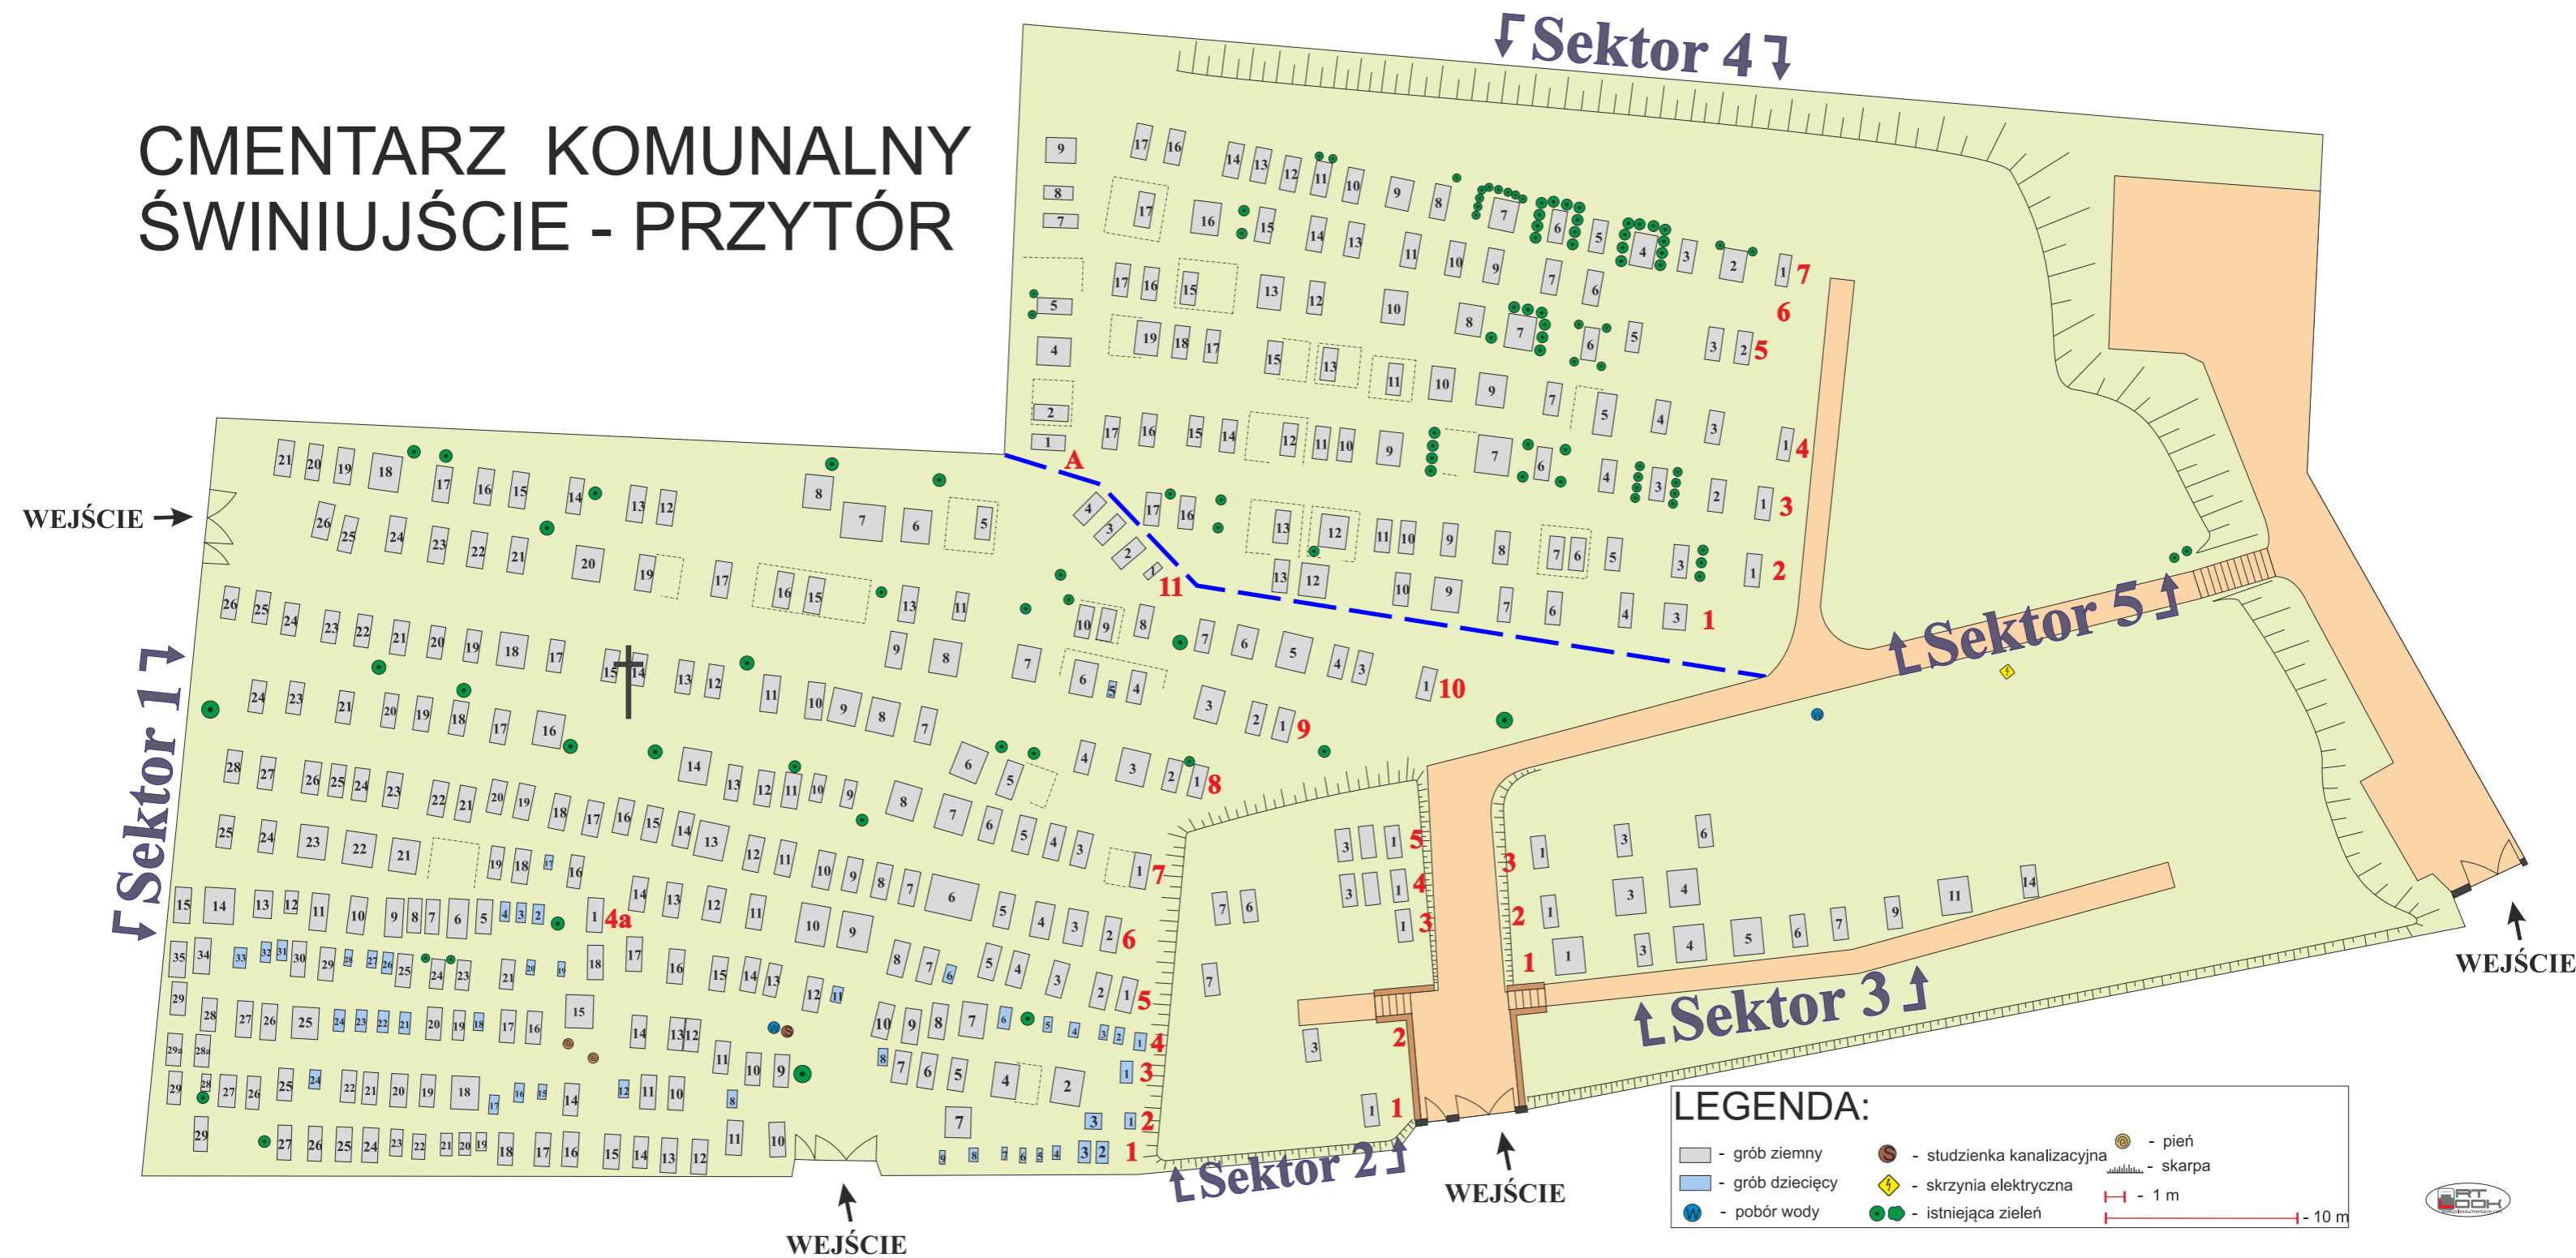

CMENTARZ KOMUNALNY ŚWINIUJŚCIE - PRZYTÓR

LEGENDA:

- grób ziemny	- studzienka kanalizacyjna	- pień
- grób dziecięcy	- skrzynia elektryczna	- skarpa
- pobór wody	- istniejąca zielen	- 1 m
		- 10 m