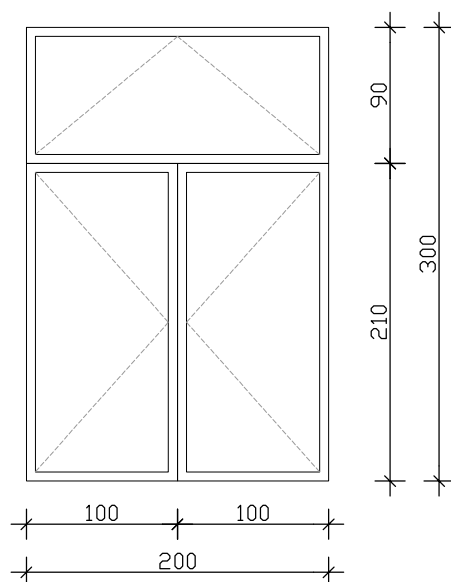

DRZWI wewnętrzne
EI30

szerokość = 200 cm
wysokość = 300 cm