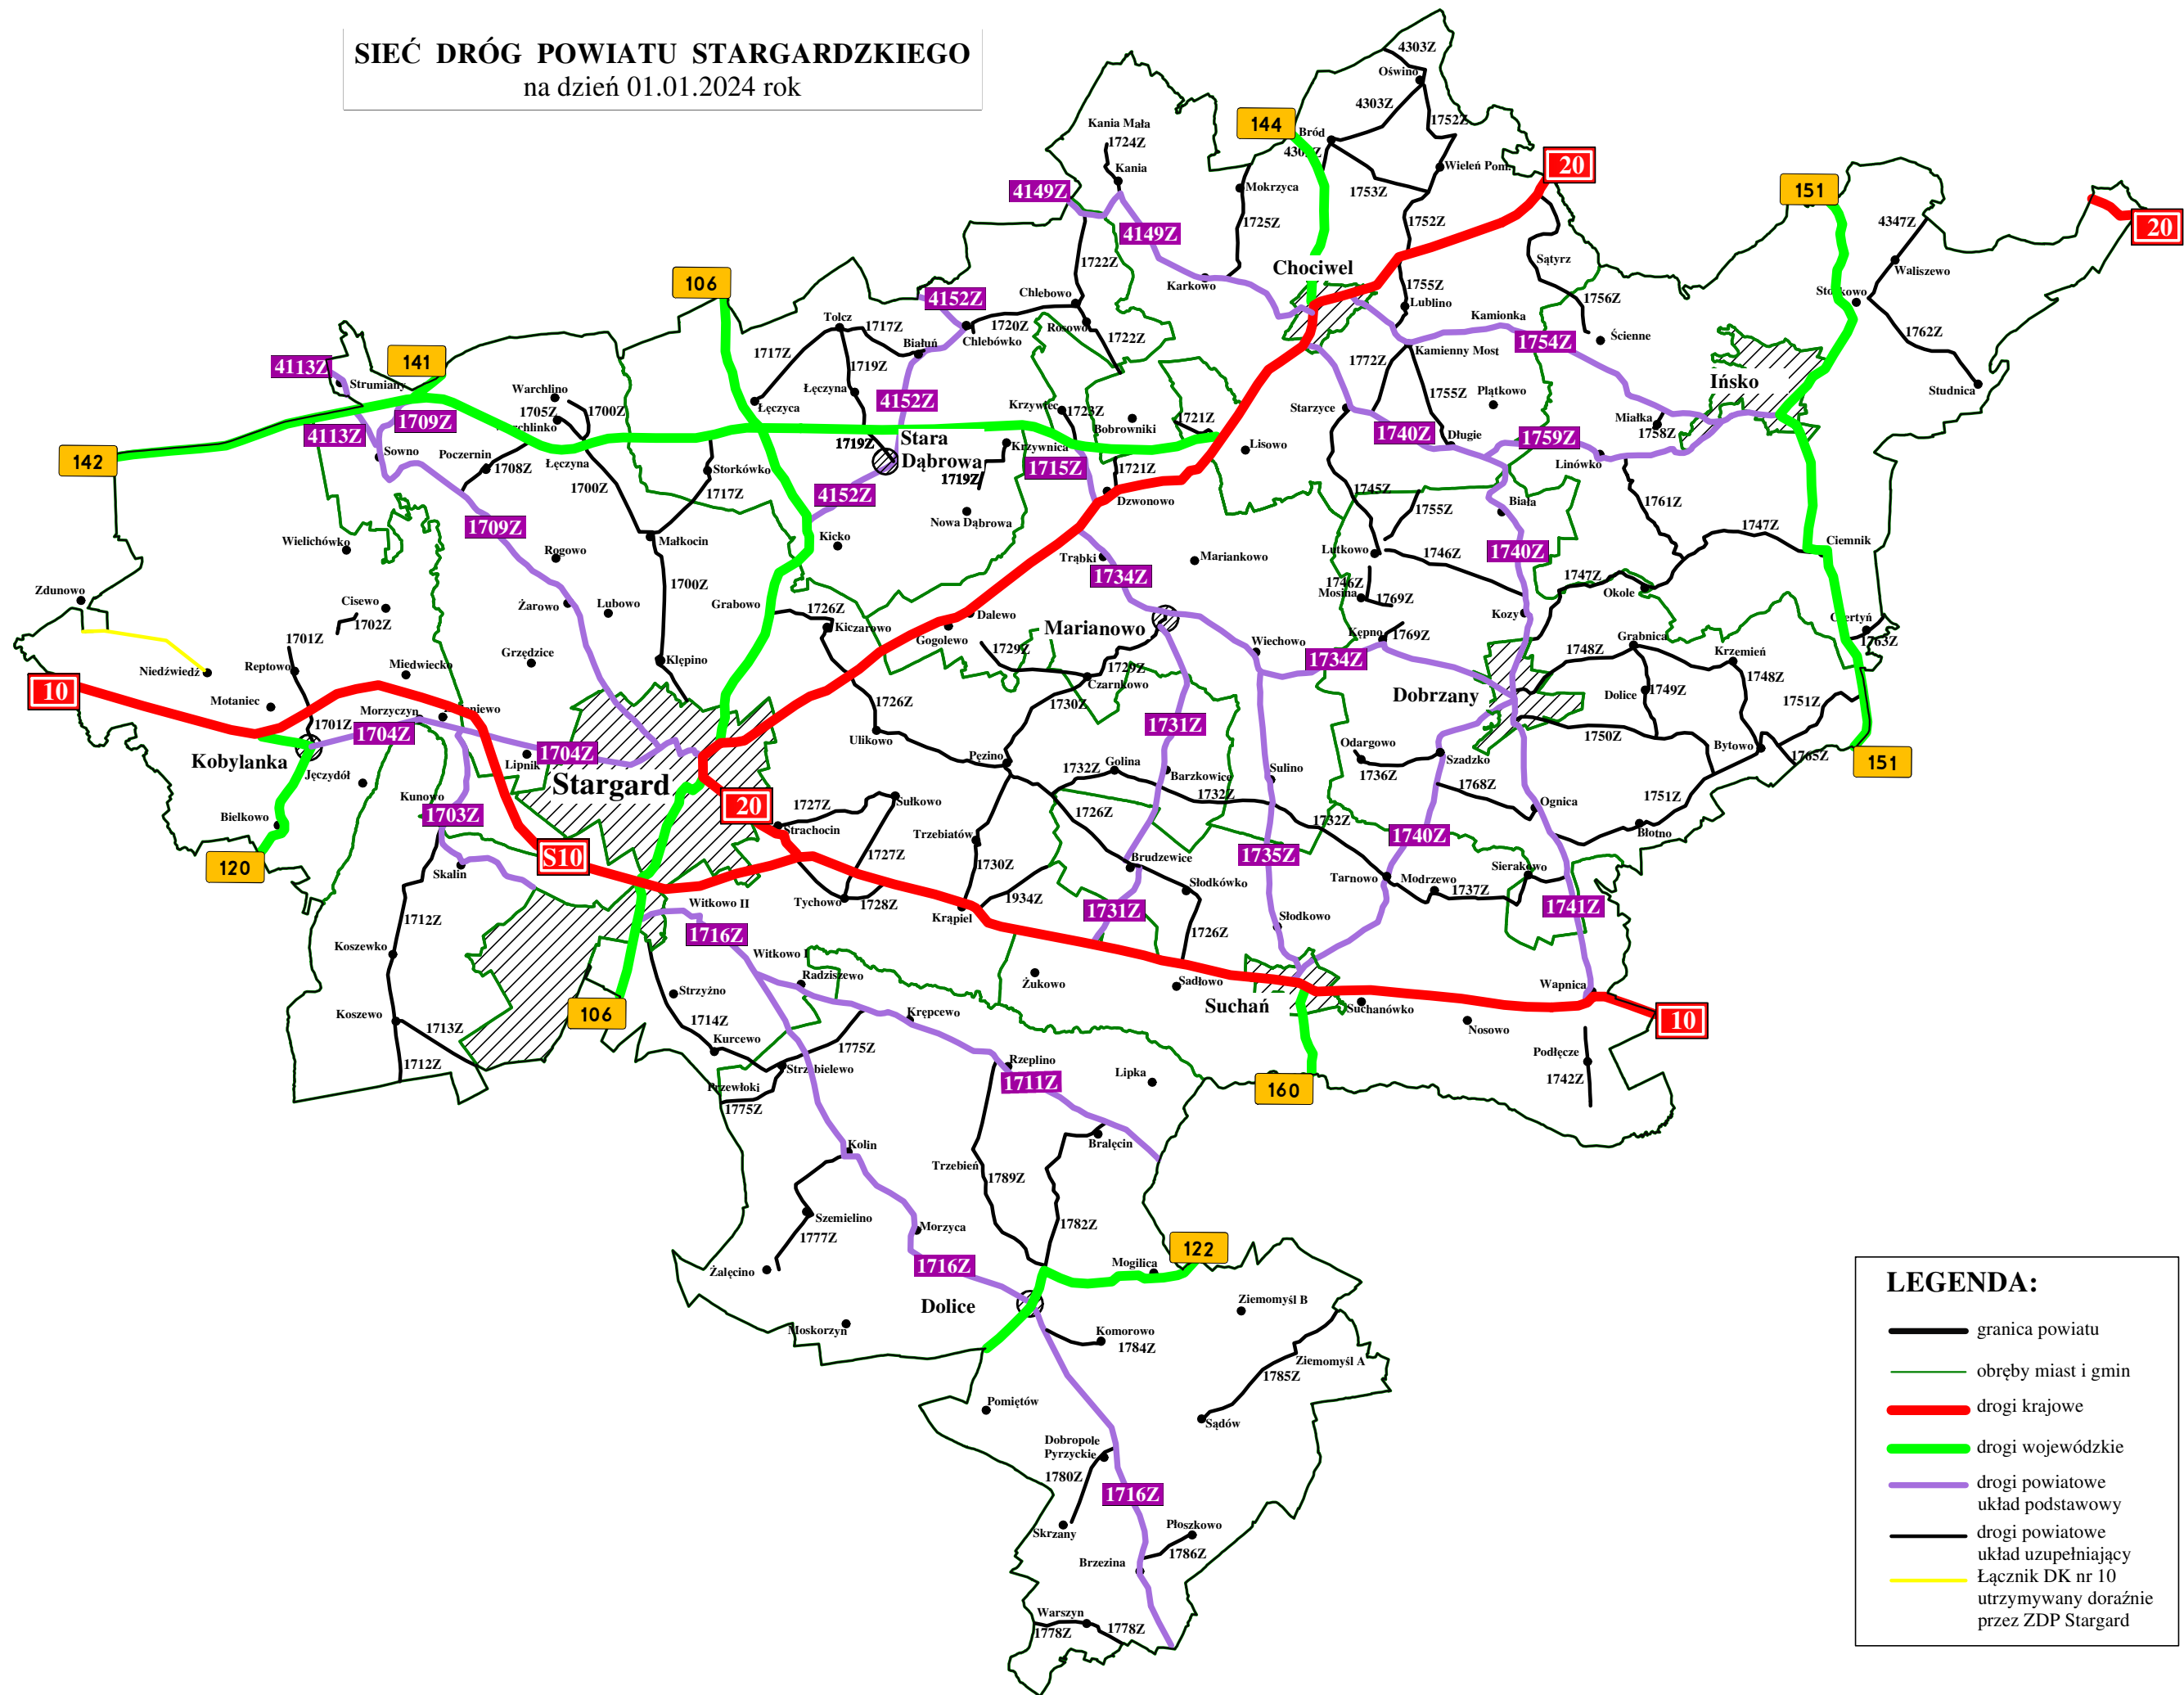

SIEĆ DRÓG POWIATU STARGARDZKIEGO
na dzień 01.01.2024 rok

LEGENDA:

- granica powiatu
- obręby miast i gmin
- drogi krajowe
- drogi wojewódzkie
- drogi powiatowe
układ podstawowy
- drogi powiatowe
układ uzupełniający
- Łącznik DK nr 10
utrzymywany doraźnie
przez ZDP Stargard